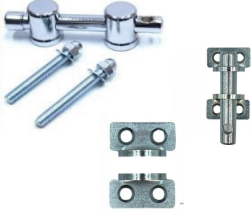

MİLLİ KAPI EMNİYET APARATI			
KOD	ÜRÜN	KOLİ ADEDİ	FİYAT TL
730	Kapı Emniyet Aparatı	25	340,00
730-1	Kapı Emniyet Rezesi	30	190,00
730-2	Kapı Emniyet Rezesi Milli	30	240,00

MEKANİK KAPI İTME YAYI			
KOD	ÜRÜN	KOLİ ADEDİ	FİYAT TL
729	Mekanik Kapı İtme Yayı	40	320,00