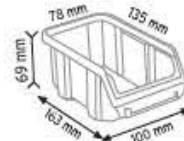

Toplam Kutu Adedi 98

KOD STAND26

Stand Ölçüsü	En / W	Boy / L	Yük / H
Dış Ölçüler	900 mm	530 mm	1110 mm

Toplam Kutu Adedi 72

A200 x 72 adet

KOD STAND2 KPA

Stand Ölçüsü	En / W	Boy / L	Yük / H
Dış Ölçüler	850 mm	1150 mm	1530 mm
Toplam Kutu Adedi		122	

KPA10 x 20 adet

KPA15 x 36 adet

KPA20 x 28 adet

KPA25 x 10 adet

KPA30 x 20 adet

KPA35 x 8 adet

KOD STAND5

Stand Ölçüsü	En / W	Boy / L	Yük / H
Dış Ölçüler	650 mm	750 mm	1190 mm
Toplam Kutu Adedi		66	