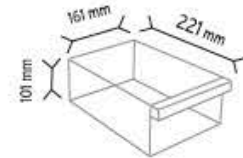

SET120-6 x 60 adet

SET120-9 x 90 adet

KOD SET3

Stand Ölçüsü	En / W	Boy / L	Yük / H
Dış Ölçüler	600 mm	600 mm	1620 mm
Toplam Kutu Adedi			296

SET300 x 160 adet

SET302 x 80 adet

KOD MT 140

Stand Ölçüsü	En / W	Boy / L	Yük / H
Dış Ölçüler	680 mm	680 mm	1830 mm
Toplam Kutu Adedi			180

SET140 x 180 adet

KOD MT 175-88

Stand Ölçüsü	En / W	Boy / L	Yük / H
Dış Ölçüler	610 mm	610 mm	1630 mm
Toplam Kutu Adedi			88

SET175 x 88 adet

KOD MT 175-104

Stand Ölçüsü	En / W	Boy / L	Yük / H
Dış Ölçüler	610 mm	610 mm	1840 mm
Toplam Kutu Adedi		104	

SET175 x 104 adet

KOD MT 175-156

Stand Ölçüsü	En / W	Boy / L	Yük / H
Dış Ölçüler	780 mm	780 mm	1850 mm
Toplam Kutu Adedi		156	

SET175 x 156 adet

KOD MT 501

Stand Ölçüsü	En / W	Boy / L	Yük / H
Dış Ölçüler	760 mm	760 mm	1780 mm
Toplam Kutu Adedi		88	