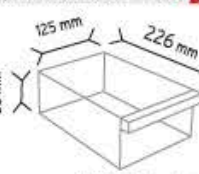

SET140 x 80 adet