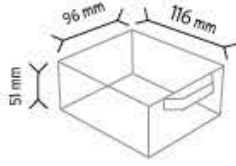

SET120-6 x 60 adet

SET120-9 x 90 adet

KOD SET3

Stand Ölçüsü	En / W	Boy / L	Yük / H
Dış Ölçüler	600 mm	600 mm	1620 mm
Toplam Kutu Adedi			296

SET300 x 160 adet

SET302 x 80 adet

KOD MT 140

Stand Ölçüsü	En / W	Boy / L	Yük / H
Dış Ölçüler	680 mm	680 mm	1830 mm
Toplam Kutu Adedi			180