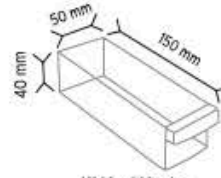

Stand Ölçüsü	En / W	Boy / L	Yük / H
Dış Ölçüler	540 mm	540 mm	1700 mm
Toplam Kutu Adedi	180		

Y110 x 180 adet

KOD MTY 112-114

Stand Ölçüsü	En / W	Boy / L	Yük / H
Dış Ölçüler	540 mm	540 mm	1700 mm
Toplam Kutu Adedi	540		