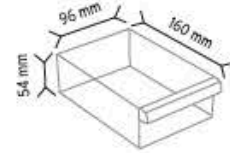

KOD SD 105-1

Stand Ölçüsü	En / W	Boy / L	Yük / H
Dış Ölçüler	410 mm	410 mm	1380 mm
Toplam Kutu Adedi		160	

SET105 x 160 adet

KOD SD 105-3

Stand Ölçüsü	En / W	Boy / L	Yük / H
Dış Ölçüler	520 mm	520 mm	1380 mm
Toplam Kutu Adedi		240	