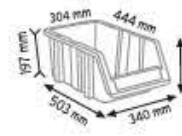

P.A.540 x 4 adet