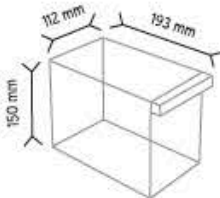

SET120-3 x 30 adet