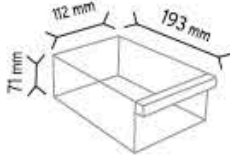

510 x 36 adet

512 x 16 adet

513 x 12 adet

KOD TMD 120-118

Stand Ölçüsü	En / W	Boy / L	Yük / H
Dış Ölçüler	400 mm	220 mm	1280 mm
Toplam Kutu Adedi			44

SET120-3 x 6 adet

SET120-4 x 8 adet

SET120-6 x 12 adet