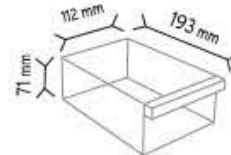

KOD MT 120-6

Stand Ölçüsü	En / W	Boy / L	Yük / H
Dış Ölçüler	600 mm	600 mm	1660 mm
Toplam Kutu Adedi		176	

SET120-6 x 48 adet