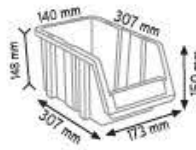

P.A 520 x 16 adet

KOD STAND21

Stand Ölçüsü	En / W	Boy / L	Yük / H
Dış Ölçüler	1050 mm	440 mm	1750 mm
Toplam Kutu Adedi			54

P.A 315 x 30 adet

P.A 415 x 24 adet

KOD STAND21S

Stand Ölçüsü	En / W	Boy / L	Yük / H
Dış Ölçüler	1050 mm	440 mm	1750 mm
Toplam Kutu Adedi			40

P.A 315 x 12 adet

P.A 415 x 12 adet

P.A 515 x 8 adet

P.A 520 x 8 adet

KOD STAND22

Stand Ölçüsü	En / W	Boy / L	Yük / H
Dış Ölçüler	1050 mm	850 mm	1860 mm
Toplam Kutu Adedi			108

P.A 315 x 60 adet

P.A 415 x 48 adet

KOD STAND3

Stand Ölçüsü	En / W	Boy / L	Yük / H
Dış Ölçüler	1100 mm	400 mm	1970 mm

Toplam Kutu Adedi 90

A200 x 35 adet

A250 x 30 adet

A300 x 25 adet

A200 x 28 adet

A250 x 24 adet