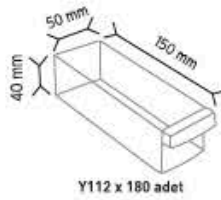

Stand Ölçüsü	En / W	Boy / L	Yük / H
Dış Ölçüler	540 mm	540 mm	1700 mm
Toplam Kutu Adedi	180		

Y110 x 180 adet

KOD MTY 112-114

Stand Ölçüsü	En / W	Boy / L	Yük / H
Dış Ölçüler	540 mm	540 mm	1700 mm
Toplam Kutu Adedi	540		

Y112 x 180 adet

Y114 x 360 adet

KOD MTY 114

Stand Ölçüsü	En / W	Boy / L	Yük / H
Dış Ölçüler	540 mm	540 mm	1700 mm
Toplam Kutu Adedi	720		

Y114 x 720 adet

KOD MTY 110-112

Stand Ölçüsü	En / W	Boy / L	Yük / H
Dış Ölçüler	540 mm	540 mm	1700 mm
Toplam Kutu Adedi	270		

KOD MT 202

Stand Ölçüsü	En / W	Boy / L	Yük / H
Dış Ölçüler	580 mm	580 mm	1700 mm
Toplam Kutu Adedi	400		

KOD MT 202-105

Stand Ölçüsü	En / W	Boy / L	Yük / H
Dış Ölçüler	500 mm	500 mm	1500 mm
Toplam Kutu Adedi	246		