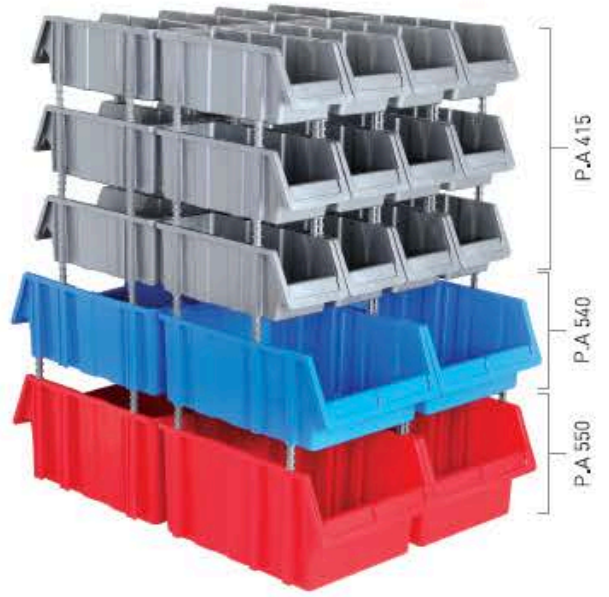

P.A.415

P.A.540

P.A.550

KOD 1120

Stand Ölçüsü En / W Boy / L Yük / H

Dış Ölçüler 700 mm 400 mm 1150 mm

Toplam Kutu Adedi 24

KOD 1200

Stand Ölçüsü En / W Boy / L Yük / H

Dış Ölçüler 680 mm 1020 mm 1100 mm

Toplam Kutu Adedi 32