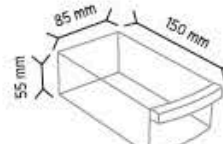

Y112 x 12 adet