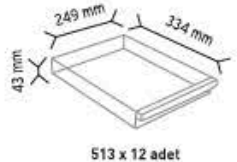

KOD TS26

Stand Ölçüsü	En / W	Boy / L	Yük / H
Dış Ölçüler	562 mm	340 mm	1000 mm
Toplam Kutu Adedi		24