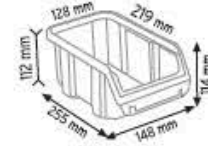

Toplam Kutu Adedi 72

A200 x 28 adet

A250 x 24 adet

A300 x 20 adet

KOD STAND10

Stand Ölçüsü	En / W	Boy / L	Yük / H
Dış Ölçüler	1400 mm	450 mm	1200 mm

Toplam Kutu Adedi 30

A350 x 30 adet

KOD STAND24

Stand Ölçüsü	En / W	Boy / L	Yük / H
Dış Ölçüler	820 mm	820 mm	1880 mm
Toplam Kutu Adedi		96	

P.A 315 x 96 adet

KOD STAND7

Stand Ölçüsü	En / W	Boy / L	Yük / H
Dış Ölçüler	710 mm	710 mm	1750 mm
Toplam Kutu Adedi		120	