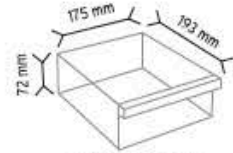

SET120-4 x 16 adet