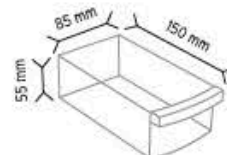

Y110 x 45 adet

Y112 x 90 adet

Y114 x 360 adet

KOD MY 112

Stand Ölçüsü	En / W	Boy / L	Yük / H
Dış Ölçüler	540 mm	540 mm	1690 mm
Toplam Kutu Adedi 360			

Y112 x 360 adet

KOD MT-Y SUPER 2

Stand Ölçüsü	En / W	Boy / L	Yük / H
Dış Ölçüler	580 mm	580 mm	1850 mm
Toplam Kutu Adedi 510			