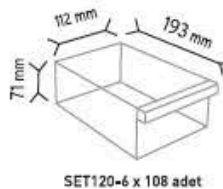

SET175 x 104 adet

KOD MT 175-156

Stand Ölçüsü	En / W	Boy / L	Yük / H
Dış Ölçüler	780 mm	780 mm	1850 mm
Toplam Kutu Adedi		156	

SET175 x 156 adet

KOD MT 501

Stand Ölçüsü	En / W	Boy / L	Yük / H
Dış Ölçüler	760 mm	760 mm	1780 mm
Toplam Kutu Adedi		88	

SET501 x 88 adet

KOD MT 501-S

Stand Ölçüsü	En / W	Boy / L	Yük / H
Dış Ölçüler	760 mm	760 mm	1780 mm
Toplam Kutu Adedi			132

KOD MT ALTİGEN

Stand Ölçüsü	En / W	Boy / L	Yük / H
Dış Ölçüler	950 mm	950 mm	1850 mm
Toplam Kutu Adedi			393

KOD MT 125 ALTİGEN

Stand Ölçüsü	En / W	Boy / L	Yük / H
Dış Ölçüler	1050 mm	1050 mm	1760 mm
Toplam Kutu Adedi			333

KOD MT 120ALTIGEN

Stand Ölçüsü	En / W	Boy / L	Yük / H
Dış Ölçüler	1050 mm	1050 mm	1760 mm
Toplam Kutu Adedi			324