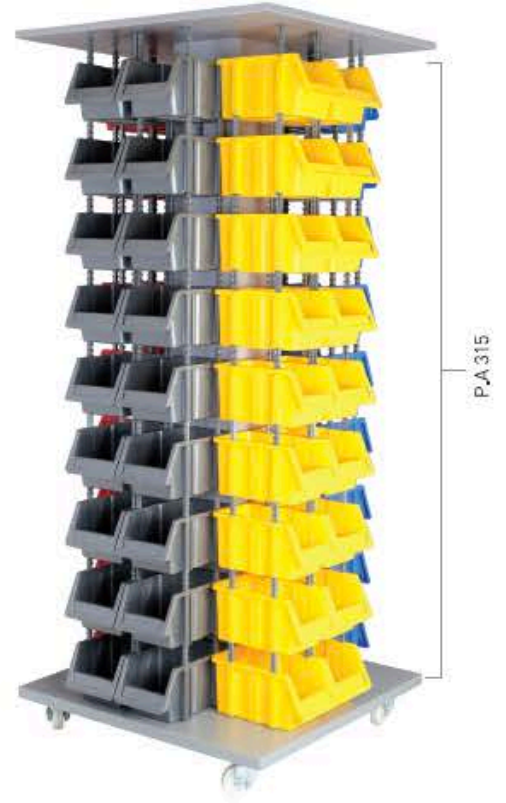

P.A 540 x 9 adet

P.A 550 x 12 adet

KOD SD 315-2

Stand Ölçüsü	En / W	Boy / L	Yük / H
Dış Ölçüler	865 mm	865 mm	1935 mm
Toplam Kutu Adedi		108	

P.A 315 x 108 adet

KOD SD 315-1

Stand Ölçüsü	En / W	Boy / L	Yük / H
Dış Ölçüler	820 mm	820 mm	1940 mm
Toplam Kutu Adedi		72	