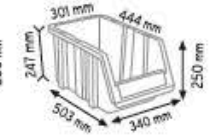

P.A.550 x 4 adet