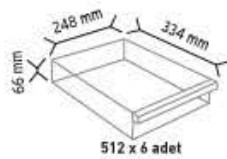

KOD TS33

Stand Ölçüsü	En / W	Boy / L	Yük / H
Dış Ölçüler	822 mm	340 mm	486 mm
Toplam Kutu Adedi		18