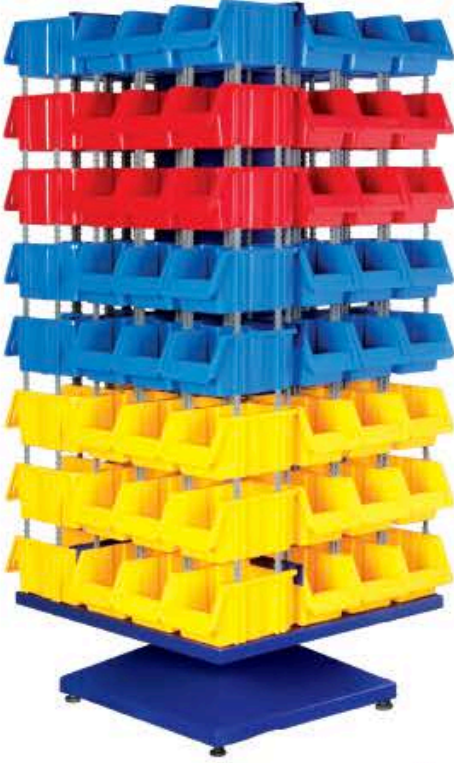

Toplam Kutu Adedi 72

A200 x 28 adet

A250 x 24 adet

A300 x 20 adet

KOD STAND10

Stand Ölçüsü	En / W	Boy / L	Yük / H
Dış Ölçüler	1400 mm	450 mm	1200 mm

Toplam Kutu Adedi 30

A350 x 30 adet