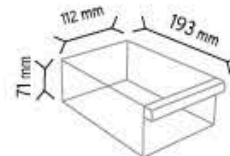

SET120 x 180 adet

KOD MT 304-306

Stand Ölçüsü	En / W	Boy / L	Yük / H
Dış Ölçüler	560 mm	560 mm	1650 mm
Toplam Kutu Adedi	600		

SET304 x 480 adet

SET306 x 120 adet

**KOD MT 120-120**

Stand Ölçüsü	En / W	Boy / L	Yük / H
Dış Ölçüler	500 mm	500 mm	1500 mm
Toplam Kutu Adedi			120

SET120 x 120 adet

**KOD MT 120-192**

Stand Ölçüsü	En / W	Boy / L	Yük / H
Dış Ölçüler	600 mm	600 mm	1670 mm
Toplam Kutu Adedi			192

SET120-6 x 192 adet

**KOD MT 120-240**

Stand Ölçüsü	En / W	Boy / L	Yük / H
Dış Ölçüler	600 mm	600 mm	1900 mm
Toplam Kutu Adedi			240