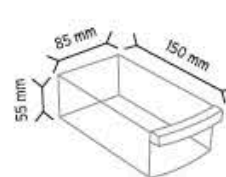

Y92 x 48(96) adet

Y93 x 48(144) adet

Y112 x 45(90) adet

Y114 x 45(180) adet

KOD MTY SÜPER

Stand Ölçüsü	En / W	Boy / L	Yük / H
Dış Ölçüler	580 mm	580 mm	1800 mm
Toplam Kutu Adedi 186(510)			

KOD MTY 110-114

Stand Ölçüsü	En / W	Boy / L	Yük / H
Dış Ölçüler	540 mm	540 mm	1700 mm
Toplam Kutu Adedi 450			

Y110 x 90 adet

Y114 x 360 adet

KOD MTY SET3

Stand Ölçüsü	En / W	Boy / L	Yük / H
Dış Ölçüler	540 mm	540 mm	1700 mm
Toplam Kutu Adedi 495			

Y110 x 45 adet

Y112 x 90 adet

Y114 x 360 adet

KOD MTY 110

Stand Ölçüsü	En / W	Boy / L	Yük / H
Dış Ölçüler	540 mm	540 mm	1700 mm
Toplam Kutu Adedi	180		

Y110 x 180 adet

KOD MTY 112-114

Stand Ölçüsü	En / W	Boy / L	Yük / H
Dış Ölçüler	540 mm	540 mm	1700 mm
Toplam Kutu Adedi	540		