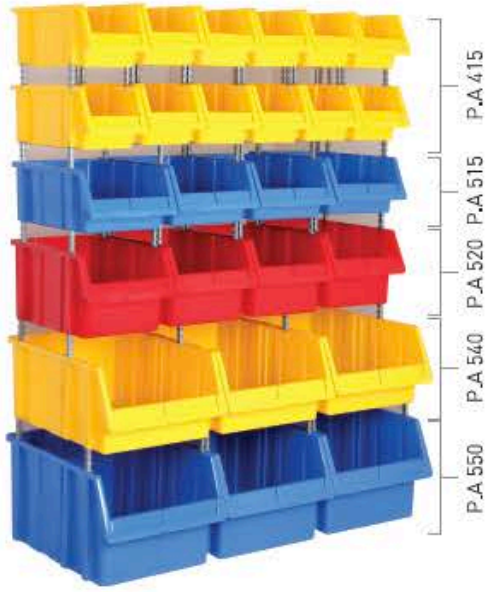

Renkler

KOD KPA40

x 10

0,090 m³

530x500x330 mm

Renkler

PLASTİK AVADANLIK SETLERİ COMBINED SETS FOR STORAGE BINS

KOD 1140