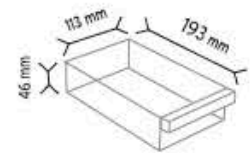

SET120-9 x 9 adet