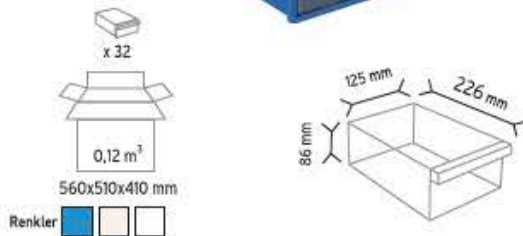

KOD 300

KOD 302

KOD 120-3

KOD 120-4

KOD 140

KOD 175