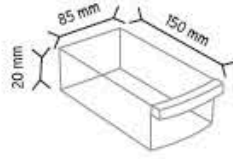

P.A 315 x 72 adet

KOD ÇYSD 540-550

Stand Ölçüsü	En / W	Boy / L	Yük / H
Dış Ölçüler	1400 mm	1040 mm	1600 mm
Toplam Kutu Adedi		40	

P.A 540 x 24 adet

P.A 550 x 16 adet

SEMBOLO®
PLASTIK

**ÇEKMECELİ DÖNER
METAL & AHŞAP DOLAPLAR**
ROTARY METAL & WOODEN
CABINETS WITH PLASTIC DRAWERS

Y92 x 48(96) adet

Y93 x 48(144) adet

Y112 x 45(90) adet

Y114 x 45(180) adet

KOD MTY SÜPER

Stand Ölçüsü	En / W	Boy / L	Yük / H
Dış Ölçüler	580 mm	580 mm	1800 mm
Toplam Kutu Adedi 186(510)			

KOD MTY 110-114

Stand Ölçüsü	En / W	Boy / L	Yük / H
Dış Ölçüler	540 mm	540 mm	1700 mm
Toplam Kutu Adedi 450			