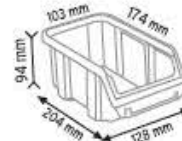

A150 x 20 adet