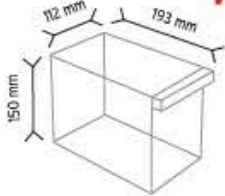

KOD TMD 120-118

Stand Ölçüsü	En / W	Boy / L	Yük / H
Dış Ölçüler	400 mm	220 mm	1280 mm
Toplam Kutu Adedi			44

SET120-3 x 6 adet