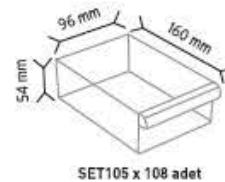

Stand Ölçüsü	En / W	Boy / L	Yük / H
Dış Ölçüler	540 mm	540 mm	1700 mm
Toplam Kutu Adedi	180		

Y110 x 180 adet

KOD MTY 112-114

Stand Ölçüsü	En / W	Boy / L	Yük / H
Dış Ölçüler	540 mm	540 mm	1700 mm
Toplam Kutu Adedi	540		

Y112 x 180 adet

Y114 x 360 adet

KOD MTY 114

Stand Ölçüsü	En / W	Boy / L	Yük / H
Dış Ölçüler	540 mm	540 mm	1700 mm
Toplam Kutu Adedi	720		

Y114 x 720 adet

KOD MTY 110-112

Stand Ölçüsü	En / W	Boy / L	Yük / H
Dış Ölçüler	540 mm	540 mm	1700 mm
Toplam Kutu Adedi	270		

KOD MT 202

Stand Ölçüsü	En / W	Boy / L	Yük / H
Dış Ölçüler	580 mm	580 mm	1700 mm
Toplam Kutu Adedi	400		

KOD MT 202-105

Stand Ölçüsü	En / W	Boy / L	Yük / H
Dış Ölçüler	500 mm	500 mm	1500 mm
Toplam Kutu Adedi	246		