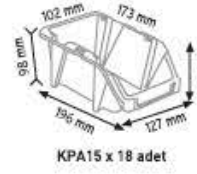

KOD STAND1

Stand Ölçüsü	En / W	Boy / L	Yük / H
Dış Ölçüler	1080 mm	470 mm	1600 mm

Toplam Kutu Adedi 75

KOD STAND1 KPA

Stand Ölçüsü	En / W	Boy / L	Yük / H
Dış Ölçüler	430 mm	1150 mm	1640 mm

Toplam Kutu Adedi 71

KOD STAND2 TABLALI

Stand Ölçüsü	En / W	Boy / L	Yük / H
Dış Ölçüler	1070 mm	880 mm	1680 mm

Toplam Kutu Adedi 126