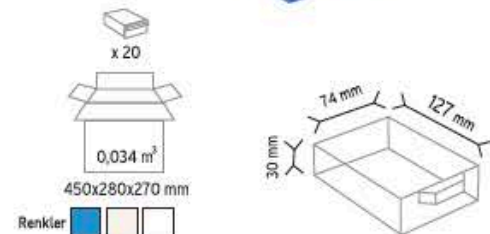

KOD 102

Renkler

KOD 202

Renkler

KOD Y92

Renkler

KOD Y93

Renkler

KOD 104

Renkler

KOD 102-3

Renkler