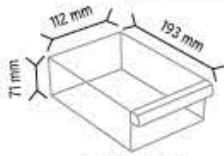

KOD MT 125 ALTİGEN

Stand Ölçüsü	En / W	Boy / L	Yük / H
Dış Ölçüler	1050 mm	1050 mm	1760 mm
Toplam Kutu Adedi			333

KOD MT 120ALTIGEN

Stand Ölçüsü	En / W	Boy / L	Yük / H
Dış Ölçüler	1050 mm	1050 mm	1760 mm
Toplam Kutu Adedi			324