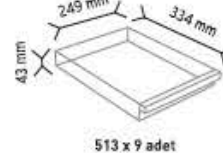

512 x 4 adet

513 x 6 adet

KOD TS19

Stand Ölçüsü	En / W	Boy / L	Yük / H
Dış Ölçüler	302 mm	340 mm	1450 mm
Toplam Kutu Adedi 18			

510 x 3 adet

512 x 6 adet

513 x 9 adet

KOD TKD120