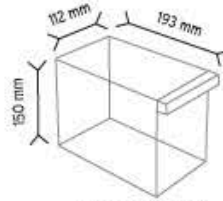

KOD TMD 120-128

Stand Ölçüsü	En / W	Boy / L	Yük / H
Dış Ölçüler	760 mm	220 mm	1280 mm
Toplam Kutu Adedi	88		

SET120-3 x 12 adet