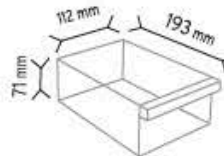

SET120-6 x 36 adet