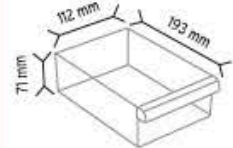

SET120-3 x 3 adet

SET120-4 x 4 adet

SET120-6 x 6 adet

SET120-9 x 9 adet

SET120 x 132 adet

KOD TSD 120-6

Stand Ölçüsü	En / W	Boy / L	Yük / H
Dış Ölçüler	780 mm	230 mm	1810 mm

Toplam Kutu Adedi 132