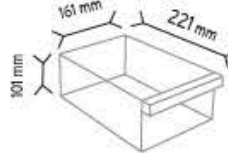

SET140 x 108 adet

SET105 x 56 adet

SET120 x 35 adet

SET140 x 30 adet

SET175 x 20 adet

KOD TSD SÜPER

Stand Ölçüsü	En / W	Boy / L	Yük / H
Dış Ölçüler	920 mm	235 mm	1960 mm

Toplam Kutu Adedi 141