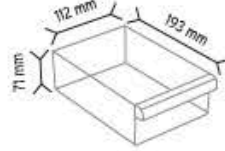

SET120 x 35 adet