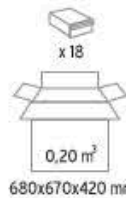

KOD 501

Renkler