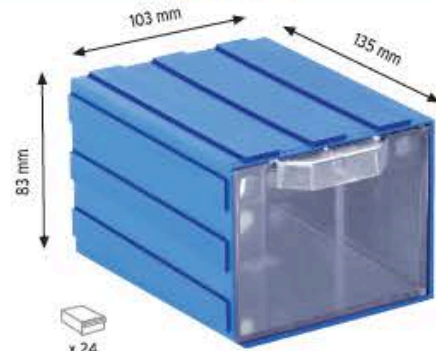

KOD Y110

KOD 306

KOD Y114

KOD Y112

KOD 304

KOD 202-2