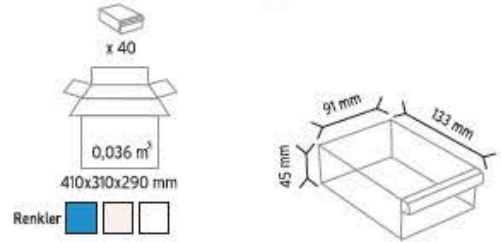

KOD 102

Renkler

KOD 202

Renkler

KOD Y92

Renkler

KOD Y93

Renkler

KOD 104

Renkler

KOD 102-3

Renkler