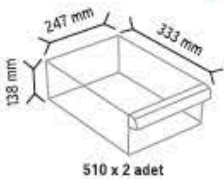

KOD TS16

Stand Ölçüsü	En / W	Boy / L	Yük / H
Dış Ölçüler	302 mm	340 mm	1000 mm
Toplam Kutu Adedi 12			

510 x 2 adet