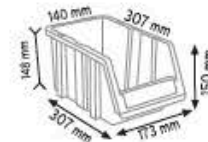

A400 x 8 adet

KOD STAND DS30

Stand Ölçüsü	En / W	Boy / L	Yük / H
Dış Ölçüler	900 mm	380 mm	1040 mm
▶ Toplam Kutu Adedi 30 ▶			

A200 x 12 adet

A250 x 10 adet

A300 x 8 adet

KOD TSD 315-415

Stand Ölçüsü	En / W	Boy / L	Yük / H
Dış Ölçüler	1100 mm	400 mm	1850 mm
▶ Toplam Kutu Adedi 54 ▶			

P.A 315 x 30 adet

P.A 415 x 24 adet

ROBİTSD 515-520

Stand Ölçüsü	En / W	Boy / L	Yük / H
Dış Ölçüler	1070 mm	400 mm	1850 mm
Toplam Kutu Adedi 32			

P.A 515 x 16 adet

P.A 520 x 16 adet

ROBİTSD 315-415

Stand Ölçüsü	En / W	Boy / L	Yük / H
Dış Ölçüler	1260 mm	820 mm	1660 mm
Toplam Kutu Adedi 98			