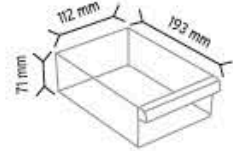

KOD TKD120

Stand Ölçüsü	En / W	Boy / L	Yük / H
Dış Ölçüler	1150 mm	400 mm	1830 mm
Toplam Kutu Adedi			278

SET120 x 198