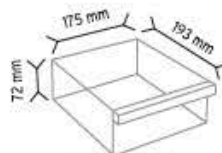

SET120-9 x 18 adet

KOD TMD 510-3

Stand Ölçüsü	En / W	Boy / L	Yük / H
Dış Ölçüler	910 mm	360 mm	1440 mm
Toplam Kutu Adedi			45

510 x 15 adet

512 x 12 adet

513 x 18 adet

KOD TMD 113-A

Stand Ölçüsü	En / W	Boy / L	Yük / H
Dış Ölçüler	410 mm	210 mm	530 mm
Toplam Kutu Adedi			19