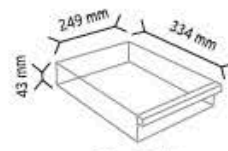

513 x 12 adet