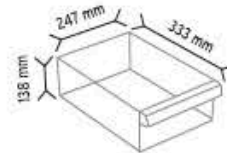

Y110 x 56 adet

Y112 x 112 adet

Y114 x 56 adet

KOD TMD501

Stand Ölçüsü	En / W	Boy / L	Yük / H
Dış Ölçüler	900 mm	310 mm	1900 mm
Toplam Kutu Adedi			56

SET501 x 56 adet

KOD TMD501-S

Stand Ölçüsü	En / W	Boy / L	Yük / H
Dış Ölçüler	900 mm	310 mm	1900 mm
Toplam Kutu Adedi 122			

501-2 x 156 adet

KOD TMD510

Stand Ölçüsü	En / W	Boy / L	Yük / H
Dış Ölçüler	1100 mm	360 mm	1900 mm
Toplam Kutu Adedi 48			

510 x 48 adet

KOD TMD 510-2

Stand Ölçüsü	En / W	Boy / L	Yük / H
Dış Ölçüler	1100 mm	360 mm	1870 mm
Toplam Kutu Adedi 64			