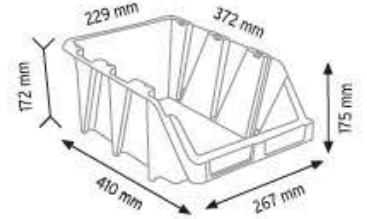

KOD KPA30

x 25

0,10 m³

600x385x450 mm

Renkler

KOD KPA35

x 20

0,10 m³

450x450x550 mm

Renkler

KOD KPA40

x 10

0,090 m³

530x500x330 mm

Renkler