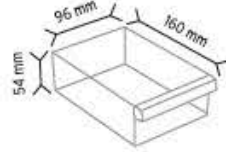

SET120-3 x 12 adet

SET120-4 x 16 adet

SET120-6 x 36 adet

SET120-9 x 72 adet

KOD TMD 175

Stand Ölçüsü	En / W	Boy / L	Yük / H
Dış Ölçüler	930 mm	235 mm	1860 mm
Toplam Kutu Adedi	80		

SET175 x 80 adet

SET105 x 56 adet