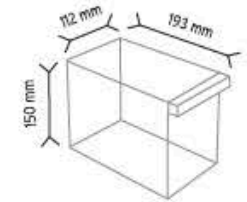

SET120-3 x 24 adet

KOD MT 120-7

Stand Ölçüsü	En / W	Boy / L	Yük / H
Dış Ölçüler	600 mm	600 mm	1900 mm
Toplam Kutu Adedi		220