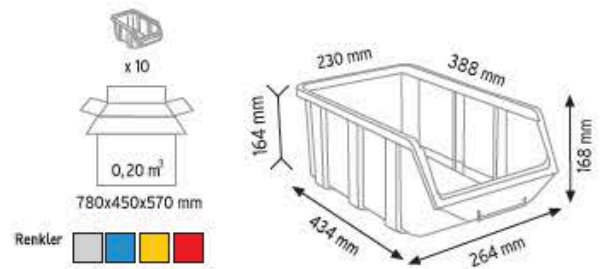

KOD A100

KOD A150

KOD A300

KOD A350