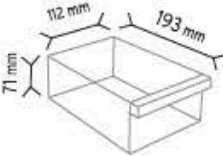

Stand Ölçüsü En / W Boy / L Yük / H

Dış Ölçüler 730 mm 430 mm 1130 mm

Toplam Kutu Adedi 148

SET120-3 x 12 adet

SET120-4 x 16 adet

SET120-6 x 48 adet

SET120-9 x 72 adet

KOD ÇYD 120