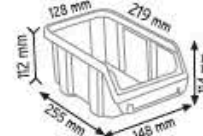

KOD STAND DS30

Stand Ölçüsü	En / W	Boy / L	Yük / H
Dış Ölçüler	900 mm	380 mm	1040 mm
▶ Toplam Kutu Adedi 30 ▶			

A200 x 12 adet