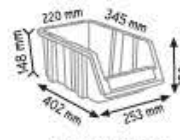

A100 x 24 adet

A150 x 20 adet

A200 x 16 adet

A300 x 6 adet

KOD STAND22S

Stand Ölçüsü	En / W	Boy / L	Yük / H
Dış Ölçüler	1050 mm	850 mm	1800 mm
Toplam Kutu Adedi		80	

P.A 415 x 48 adet

P.A 515 x 16 adet

P.A 520 x 16 adet

KOD STAND21

Stand Ölçüsü	En / W	Boy / L	Yük / H
Dış Ölçüler	1050 mm	440 mm	1750 mm
Toplam Kutu Adedi			54

P.A 315 x 30 adet

P.A 415 x 24 adet

KOD STAND21S

Stand Ölçüsü	En / W	Boy / L	Yük / H
Dış Ölçüler	1050 mm	440 mm	1750 mm
Toplam Kutu Adedi			40