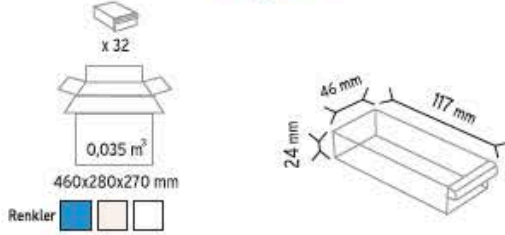

KOD 300

KOD 302

KOD 120-3

KOD 120-4

KOD 140

KOD 175