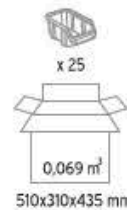

Renkler

Renkler

Renkler

KOD KPA25

Renkler