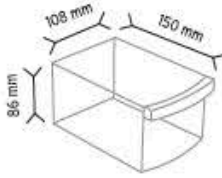

Y92 x 48(96) adet

Y93 x 48(144) adet

Y112 x 45(90) adet

Y114 x 45(180) adet

KOD MTY SÜPER

Stand Ölçüsü	En / W	Boy / L	Yük / H
Dış Ölçüler	580 mm	580 mm	1800 mm
Toplam Kutu Adedi 186(510)			

KOD MTY 110-114

Stand Ölçüsü	En / W	Boy / L	Yük / H
Dış Ölçüler	540 mm	540 mm	1700 mm
Toplam Kutu Adedi 450			

Y110 x 90 adet

Y114 x 360 adet

KOD MTY SET3

Stand Ölçüsü	En / W	Boy / L	Yük / H
Dış Ölçüler	540 mm	540 mm	1700 mm
Toplam Kutu Adedi 495			

Y110 x 45 adet

Y112 x 90 adet

Y114 x 360 adet

KOD MTY 110

Stand Ölçüsü	En / W	Boy / L	Yük / H
Dış Ölçüler	540 mm	540 mm	1700 mm
Toplam Kutu Adedi	180		

Y110 x 180 adet

KOD MTY 112-114

Stand Ölçüsü	En / W	Boy / L	Yük / H
Dış Ölçüler	540 mm	540 mm	1700 mm
Toplam Kutu Adedi	540		