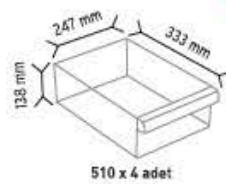

KOD TS26

Stand Ölçüsü	En / W	Boy / L	Yük / H
Dış Ölçüler	562 mm	340 mm	1000 mm
Toplam Kutu Adedi		24