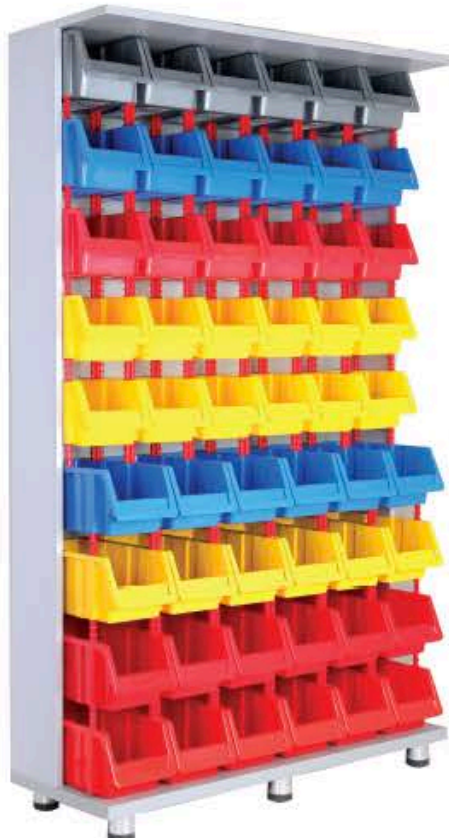

A400 x 8 adet

KOD STAND DS30

Stand Ölçüsü	En / W	Boy / L	Yük / H
Dış Ölçüler	900 mm	380 mm	1040 mm
▶ Toplam Kutu Adedi 30 ▶			

A200 x 12 adet

A250 x 10 adet

A300 x 8 adet

KOD TSD 315-415

Stand Ölçüsü	En / W	Boy / L	Yük / H
Dış Ölçüler	1100 mm	400 mm	1850 mm
▶ Toplam Kutu Adedi 54 ▶			