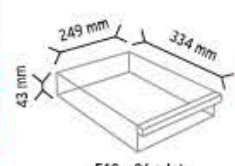

SET501 x 56 adet

501 x 10 adet

501-2 x 10 adet

510 x 12 adet

512 x 24 adet

513 x 36 adet

KOD TSD 501-510S

Stand Ölçüsü	En / W	Boy / L	Yük / H
Dış Ölçüler	1090 mm	340 mm	1840 mm
Toplam Kutu Adedi		92	