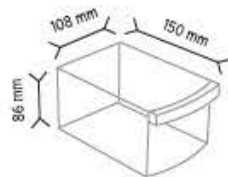

Y92 x 48(96) adet

Y93 x 48(144) adet

Y112 x 45(90) adet

Y114 x 45(180) adet

KOD MTY SÜPER

Stand Ölçüsü	En / W	Boy / L	Yük / H
Dış Ölçüler	580 mm	580 mm	1800 mm
Toplam Kutu Adedi 186(510)			

KOD MTY 110-114

Stand Ölçüsü	En / W	Boy / L	Yük / H
Dış Ölçüler	540 mm	540 mm	1700 mm
Toplam Kutu Adedi 450			

Y110 x 90 adet

Y114 x 360 adet

KOD MTY SET3

Stand Ölçüsü	En / W	Boy / L	Yük / H
Dış Ölçüler	540 mm	540 mm	1700 mm
Toplam Kutu Adedi 495			

Y110 x 45 adet

Y112 x 90 adet

Y114 x 360 adet

KOD MTY 110