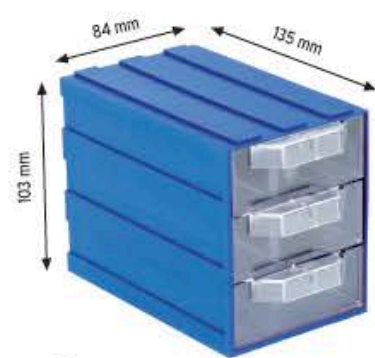

KOD 102

Renkler

KOD 202

Renkler

KOD Y92

Renkler

KOD Y93

Renkler

KOD 104

Renkler

KOD 102-3

Renkler