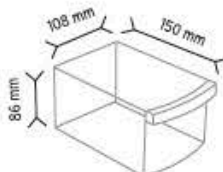

KOD TMD 120-128

Stand Ölçüsü	En / W	Boy / L	Yük / H
Dış Ölçüler	760 mm	220 mm	1280 mm
Toplam Kutu Adedi	88		

SET120-3 x 12 adet

SET120-4 x 16 adet

SET120-6 x 24 adet

SET120-9 x 36 adet

KOD TMDY-113

Stand Ölçüsü	En / W	Boy / L	Yük / H
Dış Ölçüler	180 mm	380 mm	590 mm
Toplam Kutu Adedi	42		