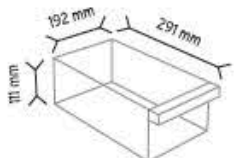

KOD 105

Renkler

KOD 120

Renkler

KOD 120-6

Renkler

KOD 120-9

Renkler

KOD 501

Renkler

KOD 501-2

Renkler