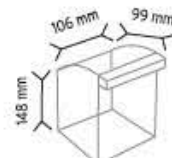

SET120 x 324 adet

KOD MTC 120

Stand Ölçüsü	En / W	Boy / L	Yük / H
Dış Ölçüler	500 mm	500 mm	1500 mm
Toplam Kutu Adedi			120

SET120 x 120 adet

KOD MSD2

Stand Ölçüsü	En / W	Boy / L	Yük / H
Dış Ölçüler	630 mm	630 mm	1850 mm
Toplam Kutu Adedi			144