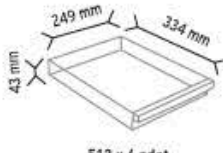

KOD TS45

Stand Ölçüsü	En / W	Boy / L	Yük / H
Dış Ölçüler	562 mm	340 mm	924 mm
Toplam Kutu Adedi 12			

KOD TS36

Stand Ölçüsü	En / W	Boy / L	Yük / H
Dış Ölçüler	822 mm	340 mm	1000 mm
Toplam Kutu Adedi 36			

KOD TS16

Stand Ölçüsü	En / W	Boy / L	Yük / H
Dış Ölçüler	302 mm	340 mm	1000 mm
Toplam Kutu Adedi 12			

513 x 6 adet

KOD TS19

Stand Ölçüsü	En / W	Boy / L	Yük / H
Dış Ölçüler	302 mm	340 mm	1450 mm
Toplam Kutu Adedi 18