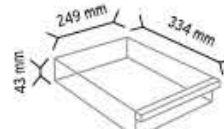

513 x 18 adet