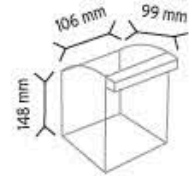

MS-2 x 80 adet