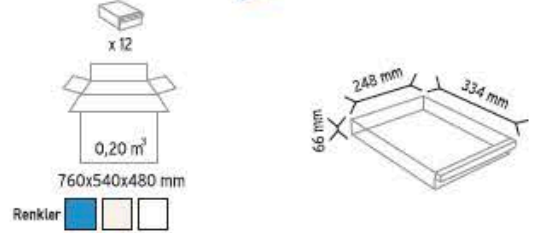

KOD 510

KOD 512

KOD 513

KOD MS-2

KOD C120

KOD C140