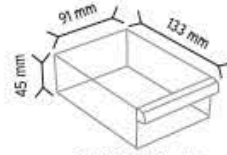

SET120-6 x 240 adet

KOD MT 120-3

Stand Ölçüsü	En / W	Boy / L	Yük / H
Dış Ölçüler	600 mm	600 mm	1660 mm
Toplam Kutu Adedi	96		

SET120-3 x 96 adet

KOD MT 120-4

Stand Ölçüsü	En / W	Boy / L	Yük / H
Dış Ölçüler	600 mm	600 mm	1660 mm
Toplam Kutu Adedi	128		

SET120-4 x 128 adet

KOD MT 120-9

Stand Ölçüsü	En / W	Boy / L	Yük / H
Dış Ölçüler	600 mm	600 mm	1660 mm
Toplam Kutu Adedi	288		

SET120-9 x 288 adet

SET120 x 48 adet

SET140 x 39 adet

SET105 x 80 adet

SET202 x 100 adet