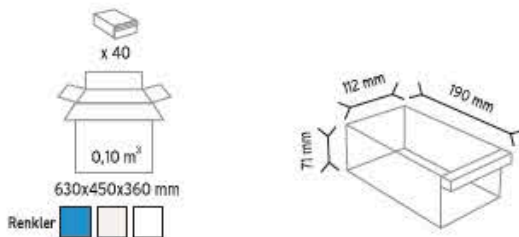

KOD 510

KOD 512

KOD 513

KOD MS-2

KOD C120

KOD C140