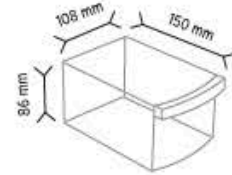

Y92 x 48(96) adet

Y93 x 48(144) adet

Y112 x 45(90) adet

Y114 x 45(180) adet

KOD MTY SÜPER

Stand Ölçüsü	En / W	Boy / L	Yük / H
Dış Ölçüler	580 mm	580 mm	1800 mm
Toplam Kutu Adedi 186(510)			

KOD MTY 110-114

Stand Ölçüsü	En / W	Boy / L	Yük / H
Dış Ölçüler	540 mm	540 mm	1700 mm
Toplam Kutu Adedi 450			

Y110 x 90 adet

Y114 x 360 adet

KOD MTY SET3

Stand Ölçüsü	En / W	Boy / L	Yük / H
Dış Ölçüler	540 mm	540 mm	1700 mm
Toplam Kutu Adedi 495			

Y110 x 45 adet

Y112 x 90 adet

Y114 x 360 adet

KOD MTY 110