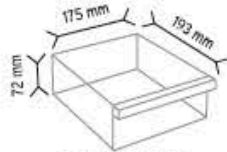

Y110 x 6 adet

Y112 x 12 adet

Y114 x 24 adet

KOD TMD 120-124

Stand Ölçüsü	En / W	Boy / L	Yük / H
Dış Ölçüler	760 mm	220 mm	660 mm
Toplam Kutu Adedi		44	

SET120-3 x 6 adet

SET120-4 x 8 adet

SET120-6 x 12 adet