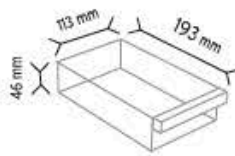

SET120-9 x 81 adet