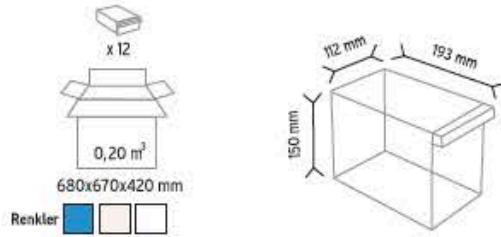

KOD 300

KOD 302

KOD 120-3

KOD 120-4

KOD 140

KOD 175