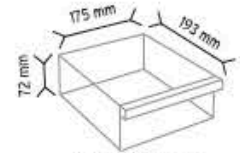

SET120-4 x 16 adet