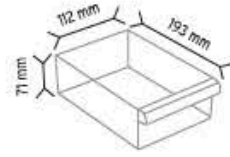

KOD 105

Renkler

KOD 120

Renkler

KOD 120-6

Renkler

KOD 120-9

Renkler

KOD 501

Renkler

KOD 501-2

Renkler