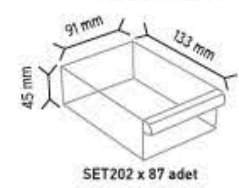

SET175 x 104 adet

KOD MT 175-156

Stand Ölçüsü	En / W	Boy / L	Yük / H
Dış Ölçüler	780 mm	780 mm	1850 mm
Toplam Kutu Adedi		156	

SET175 x 156 adet

KOD MT 501

Stand Ölçüsü	En / W	Boy / L	Yük / H
Dış Ölçüler	760 mm	760 mm	1780 mm
Toplam Kutu Adedi		88	

SET501 x 88 adet

KOD MT 501-S

Stand Ölçüsü	En / W	Boy / L	Yük / H
Dış Ölçüler	760 mm	760 mm	1780 mm
Toplam Kutu Adedi			132

KOD MT ALTİGEN

Stand Ölçüsü	En / W	Boy / L	Yük / H
Dış Ölçüler	950 mm	950 mm	1850 mm
Toplam Kutu Adedi			393