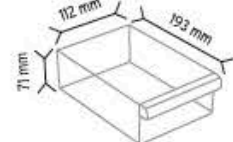

SET120 x 154 adet

KOD TMD 140

Stand Ölçüsü	En / W	Boy / L	Yük / H
Dış Ölçüler	875 mm	235 mm	1860 mm
Toplam Kutu Adedi	108		

SET140 x 108 adet

SET302 x 49 adet

SET105 x 49 adet

SET120 x 42 adet

KOD TMD SÜPER2