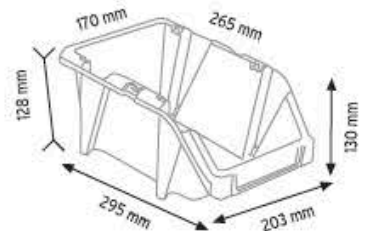

Renkler

Renkler

Renkler

Renkler