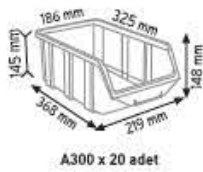

A300 x 20 adet