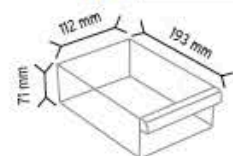

KOD MTC 120

Stand Ölçüsü	En / W	Boy / L	Yük / H
Dış Ölçüler	500 mm	500 mm	1500 mm
Toplam Kutu Adedi			120

SET120 x 120 adet