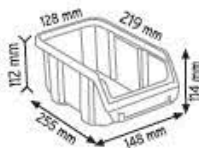

A200 x 28 adet