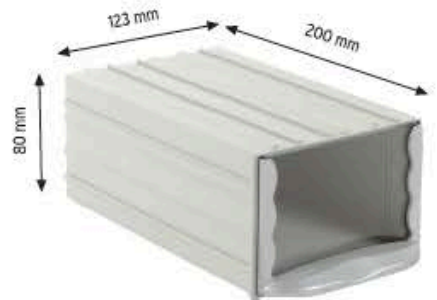

KOD 510

KOD 512

KOD 513

KOD MS-2

KOD C120

KOD C140