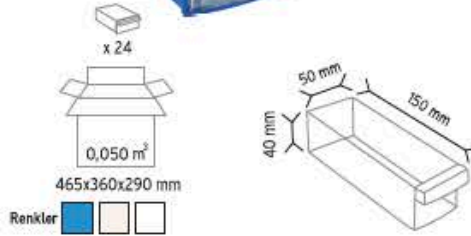

KOD Y110

KOD 306

KOD Y114

KOD Y112

KOD 304

KOD 202-2