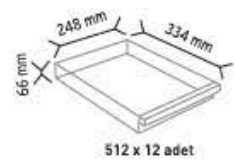

KOD TSD 501-510S

Stand Ölçüsü	En / W	Boy / L	Yük / H
Dış Ölçüler	1090 mm	340 mm	1840 mm
Toplam Kutu Adedi		92	

KOD TSD 120-6S

Stand Ölçüsü	En / W	Boy / L	Yük / H
Dış Ölçüler	780 mm	230 mm	1810 mm
Toplam Kutu Adedi		136	

KOD TS39

Stand Ölçüsü	En / W	Boy / L	Yük / H
Dış Ölçüler	822 mm	340 mm	1440 mm
Toplam Kutu Adedi		45	

KOD TS29

Stand Ölçüsü	En / W	Boy / L	Yük / H
Dış Ölçüler	562 mm	340 mm	1440 mm
Toplam Kutu Adedi		36