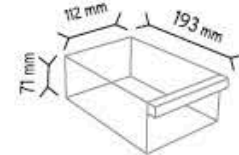

KOD MT 120-192

Stand Ölçüsü	En / W	Boy / L	Yük / H
Dış Ölçüler	600 mm	600 mm	1670 mm
Toplam Kutu Adedi			192

SET120-6 x 192 adet