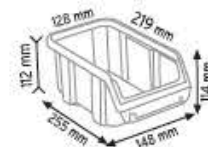

KOD STAND 7U

Stand Ölçüsü	En / W	Boy / L	Yük / H
Dış Ölçüler	800 mm	800 mm	1740 mm
Toplam Kutu Adedi		88	

A200 x 88 adet