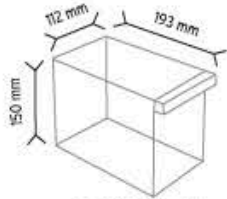

Y110 x 6 adet

Y112 x 12 adet

Y114 x 24 adet

KOD TMD 120-124

Stand Ölçüsü	En / W	Boy / L	Yük / H
Dış Ölçüler	760 mm	220 mm	660 mm
Toplam Kutu Adedi		44	

SET120-3 x 6 adet

SET120-4 x 8 adet

SET120-6 x 12 adet