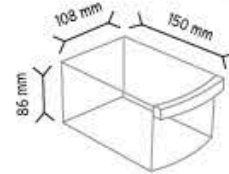

KOD TMD SUPER3

Stand Ölçüsü	En / W	Boy / L	Yük / H
Dış Ölçüler	855 mm	200 mm	1750 mm
Toplam Kutu Adedi			224

Y110 x 56 adet