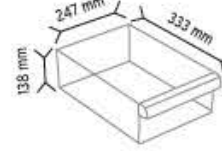

KOD TMD 510-3

Stand Ölçüsü	En / W	Boy / L	Yük / H
Dış Ölçüler	910 mm	360 mm	1440 mm
Toplam Kutu Adedi			45

510 x 15 adet