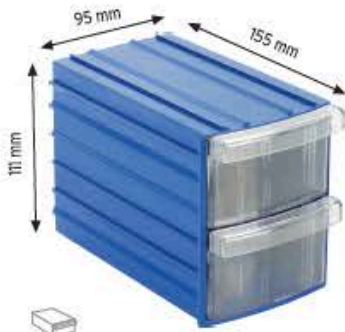

KOD 102

Renkler

KOD 202

Renkler

KOD Y92

Renkler

KOD Y93

Renkler

KOD 104

Renkler

KOD 102-3

Renkler