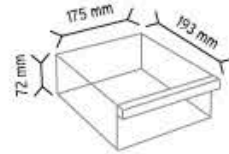

SET120-6 x 240 adet

KOD MT 120-3

Stand Ölçüsü	En / W	Boy / L	Yük / H
Dış Ölçüler	600 mm	600 mm	1660 mm
Toplam Kutu Adedi	96		

SET120-3 x 96 adet

KOD MT 120-4

Stand Ölçüsü	En / W	Boy / L	Yük / H
Dış Ölçüler	600 mm	600 mm	1660 mm
Toplam Kutu Adedi	128		