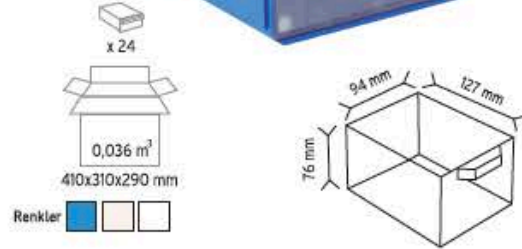

KOD Y110

KOD 306

KOD Y114

KOD Y112

KOD 304

KOD 202-2