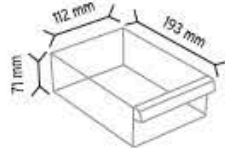

SET120-3 x 3 adet

SET120-4 x 4 adet

SET120-6 x 6 adet

SET120-9 x 9 adet

SET120 x 132 adet

KOD TSD 120-6

Stand Ölçüsü	En / W	Boy / L	Yük / H
Dış Ölçüler	780 mm	230 mm	1810 mm

Toplam Kutu Adedi 132