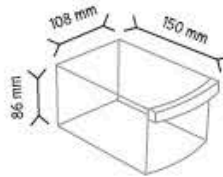

SET120 x 324 adet

KOD MTC 120

Stand Ölçüsü	En / W	Boy / L	Yük / H
Dış Ölçüler	500 mm	500 mm	1500 mm
Toplam Kutu Adedi			120

SET120 x 120 adet

KOD MSD2

Stand Ölçüsü	En / W	Boy / L	Yük / H
Dış Ölçüler	630 mm	630 mm	1850 mm
Toplam Kutu Adedi			144

MS-2 x 144 adet

KOD MT102

Stand Ölçüsü	En / W	Boy / L	Yük / H
Dış Ölçüler	320 mm	320 mm	650 mm
Toplam Kutu Adedi 96			

SET102 x 96 adet

KOD MT-Y SUPER

Stand Ölçüsü	En / W	Boy / L	Yük / H
Dış Ölçüler	540 mm	540 mm	1690 mm
Toplam Kutu Adedi 495			