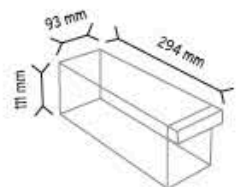

KOD 105

Renkler

KOD 120

Renkler

KOD 120-6

Renkler

KOD 120-9

Renkler

KOD 501

Renkler

KOD 501-2

Renkler