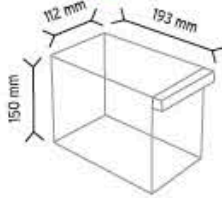

SET120 x 180 adet

KOD MT 304-306

Stand Ölçüsü	En / W	Boy / L	Yük / H
Dış Ölçüler	560 mm	560 mm	1650 mm
Toplam Kutu Adedi	600		

SET304 x 480 adet

SET306 x 120 adet

**KOD MT 120-120**

Stand Ölçüsü	En / W	Boy / L	Yük / H
Dış Ölçüler	500 mm	500 mm	1500 mm
Toplam Kutu Adedi			120

SET120 x 120 adet

**KOD MT 120-192**

Stand Ölçüsü	En / W	Boy / L	Yük / H
Dış Ölçüler	600 mm	600 mm	1670 mm
Toplam Kutu Adedi			192

SET120-6 x 192 adet

**KOD MT 120-240**

Stand Ölçüsü	En / W	Boy / L	Yük / H
Dış Ölçüler	600 mm	600 mm	1900 mm
Toplam Kutu Adedi			240

SET120-6 x 240 adet

KOD MT 120-3

Stand Ölçüsü	En / W	Boy / L	Yük / H
Dış Ölçüler	600 mm	600 mm	1660 mm
Toplam Kutu Adedi	96		

SET120-3 x 96 adet

KOD MT 120-4

Stand Ölçüsü	En / W	Boy / L	Yük / H
Dış Ölçüler	600 mm	600 mm	1660 mm
Toplam Kutu Adedi	128		