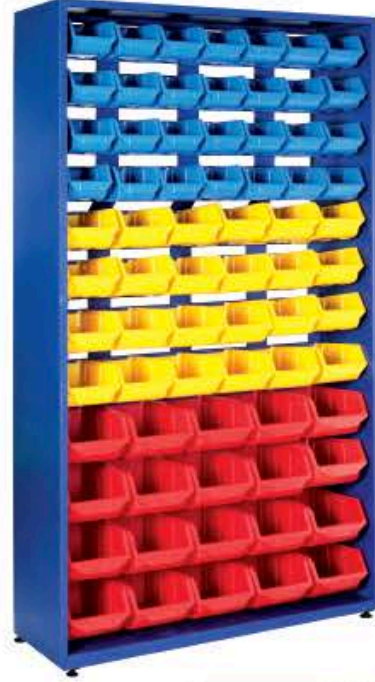

KOD STAND6

Stand Ölçüsü	En / W	Boy / L	Yük / H
Dış Ölçüler	1180 mm	360 mm	2000 mm

Toplam Kutu Adedi 72