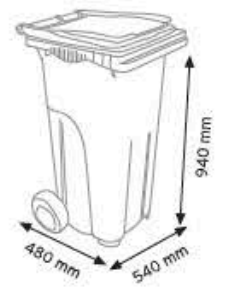

KOD 240 LİTRE