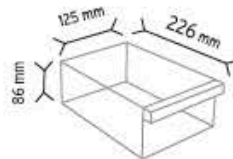

SET120 x 154 adet

KOD TSD 120

Stand Ölçüsü	En / W	Boy / L	Yük / H
Dış Ölçüler	915 mm	205 mm	1860 mm

Toplam Kutu Adedi 154

KOD TSD 140

Stand Ölçüsü	En / W	Boy / L	Yük / H
Dış Ölçüler	875 mm	235 mm	1860 mm

Toplam Kutu Adedi 108