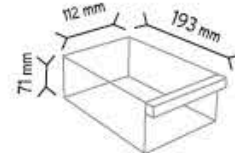

SET120-6 x 6 adet