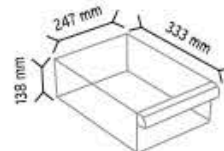

SET120-6 x 72 adet

SET120-9 x 81 adet

MS-2 x 80 adet

KOD TKD160-S

Stand Ölçüsü En / W Boy / L Yük / H

Dış Ölçüler 1150 mm 440 mm 1890 mm

Toplam Kutu Adedi 162

510 x 8 adet