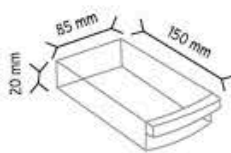

Y93 x 144 adet