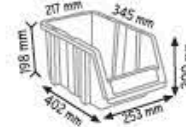

P.A 520 x 8 adet