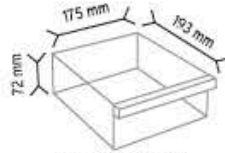

SET120-4 x 4 adet

SET120-6 x 6 adet

SET120-9 x 9 adet

KOD TMD 113-B

Stand Ölçüsü	En / W	Boy / L	Yük / H
Dış Ölçüler	380 mm	210 mm	490 mm
Toplam Kutu Adedi	16		

SET120-3 x 3 adet

SET120-4 x 4 adet

SET120-9 x 9 adet