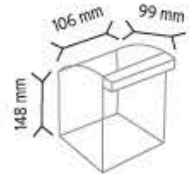

MS-2 x 80 adet