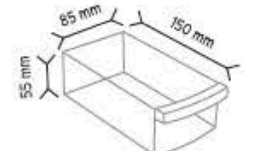

Y112 x 112 adet