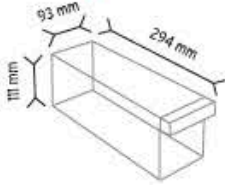

Y110 x 56 adet

Y112 x 112 adet

Y114 x 56 adet

KOD TMD501

Stand Ölçüsü	En / W	Boy / L	Yük / H
Dış Ölçüler	900 mm	310 mm	1900 mm
Toplam Kutu Adedi			56

SET501 x 56 adet

KOD TMD501-S

Stand Ölçüsü	En / W	Boy / L	Yük / H
Dış Ölçüler	900 mm	310 mm	1900 mm
Toplam Kutu Adedi 122			