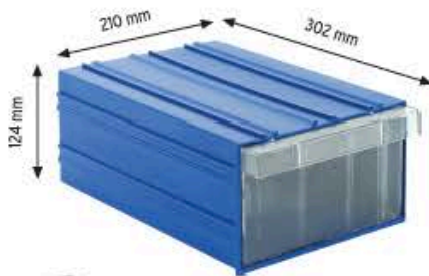

KOD 105

Renkler

KOD 120

Renkler

KOD 120-6

Renkler

KOD 120-9

Renkler

KOD 501

Renkler

KOD 501-2

Renkler