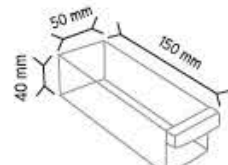

Y114 x 24 adet