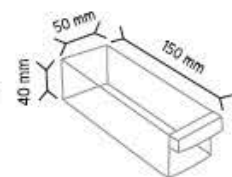

Y114 x 360 adet