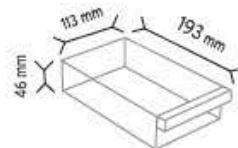

KOD MT 120-9

Stand Ölçüsü	En / W	Boy / L	Yük / H
Dış Ölçüler	600 mm	600 mm	1660 mm
Toplam Kutu Adedi	288		

SET120-9 x 288 adet