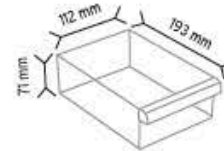

SET120 x 35 adet

SET140 x 30 adet

SET175 x 20 adet

KOD TMD SÜPER

Stand Ölçüsü	En / W	Boy / L	Yük / H
Dış Ölçüler	920 mm	235 mm	1960 mm
Toplam Kutu Adedi	141		

KOD TMD 120

Stand Ölçüsü	En / W	Boy / L	Yük / H
Dış Ölçüler	915 mm	205 mm	1860 mm
Toplam Kutu Adedi	154		