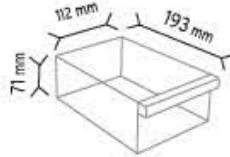

KOD TMD 120-6

Stand Ölçüsü	En / W	Boy / L	Yük / H
Dış Ölçüler	780 mm	230 mm	1810 mm
Toplam Kutu Adedi	132		

SET120-6 x 132 adet