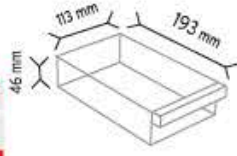

SET120-9 x 72 adet

KOD TSD 120-6S

Stand Ölçüsü	En / W	Boy / L	Yük / H
Dış Ölçüler	780 mm	230 mm	1810 mm
Toplam Kutu Adedi		136