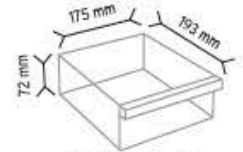

KOD TMD 120-113

Stand Ölçüsü	En / W	Boy / L	Yük / H
Dış Ölçüler	400 mm	220 mm	500 mm
Toplam Kutu Adedi		19	

SET120-4 x 4 adet