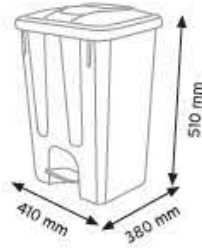

KOD ÇK 40 LİTRE