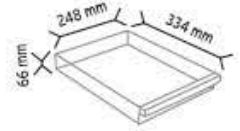

SET120-9 x 18 adet

KOD TMD 510-3

Stand Ölçüsü	En / W	Boy / L	Yük / H
Dış Ölçüler	910 mm	360 mm	1440 mm
Toplam Kutu Adedi			45

510 x 15 adet

512 x 12 adet

513 x 18 adet

KOD TMD 113-A

Stand Ölçüsü	En / W	Boy / L	Yük / H
Dış Ölçüler	410 mm	210 mm	530 mm
Toplam Kutu Adedi			19