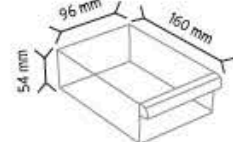

SET120 x 154 adet

KOD TMD 140

Stand Ölçüsü	En / W	Boy / L	Yük / H
Dış Ölçüler	875 mm	235 mm	1860 mm
Toplam Kutu Adedi	108		

SET140 x 108 adet

SET302 x 49 adet

SET105 x 49 adet

SET120 x 42 adet

KOD TMD SÜPER2