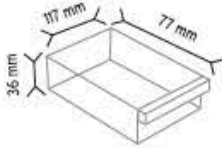

KOD MT102

Stand Ölçüsü	En / W	Boy / L	Yük / H
Dış Ölçüler	320 mm	320 mm	650 mm
Toplam Kutu Adedi 96			

SET102 x 96 adet