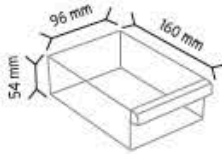

KOD MT 105

Stand Ölçüsü	En / W	Boy / L	Yük / H
Dış Ölçüler	630 mm	630 mm	1700 mm
Toplam Kutu Adedi	320		

SET105 x 320 adet