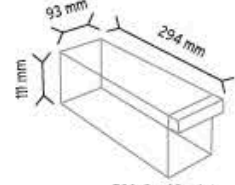

501-2 x 10 adet