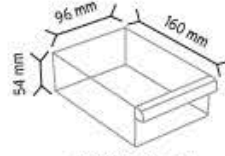

SET105 x 56 adet