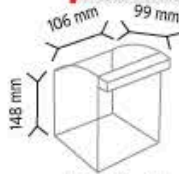

Y110 x 80 adet

Y112 x 160 adet

KOD ÇYD MS-2

Stand Ölçüsü En / W Boy / L Yük / H

Dış Ölçüler 730 mm 350 mm 1320 mm

Toplam Kutu Adedi 84

MS-2 x 84 adet

KOD ÇYD 120-140