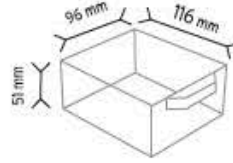

SET120 x 154 adet

KOD TMD 140

Stand Ölçüsü	En / W	Boy / L	Yük / H
Dış Ölçüler	875 mm	235 mm	1860 mm
Toplam Kutu Adedi	108		

SET140 x 108 adet

SET302 x 49 adet

SET105 x 49 adet

SET120 x 42 adet

KOD TMD SÜPER2