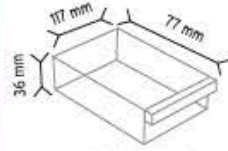

KOD MT-Y 110-112

Stand Ölçüsü	En / W	Boy / L	Yük / H
Dış Ölçüler	540 mm	540 mm	1690 mm
Toplam Kutu Adedi 270			

Y92 x 96 adet

Y93 x 144 adet

Y110 x 90 adet

Y112 x 180 adet

Y112 x 90 adet

Y114 x 180 adet