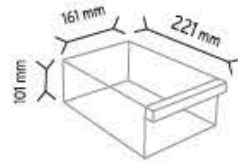

SET102 x 96 adet

SET202 x 96 adet

KOD SD 102

Stand Ölçüsü	En / W	Boy / L	Yük / H
Dış Ölçüler	320 mm	320 mm	550 mm
Toplam Kutu Adedi		96	

KOD SD 202

Stand Ölçüsü	En / W	Boy / L	Yük / H
Dış Ölçüler	360 mm	360 mm	720 mm
Toplam Kutu Adedi		96	