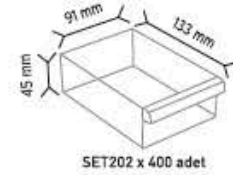

Stand Ölçüsü	En / W	Boy / L	Yük / H
Dış Ölçüler	540 mm	540 mm	1700 mm
Toplam Kutu Adedi	180		

Y110 x 180 adet

KOD MTY 112-114

Stand Ölçüsü	En / W	Boy / L	Yük / H
Dış Ölçüler	540 mm	540 mm	1700 mm
Toplam Kutu Adedi	540		

Y112 x 180 adet

Y114 x 360 adet

KOD MTY 114

Stand Ölçüsü	En / W	Boy / L	Yük / H
Dış Ölçüler	540 mm	540 mm	1700 mm
Toplam Kutu Adedi	720		

Y114 x 720 adet

KOD MTY 110-112

Stand Ölçüsü	En / W	Boy / L	Yük / H
Dış Ölçüler	540 mm	540 mm	1700 mm
Toplam Kutu Adedi	270		

KOD MT 202

Stand Ölçüsü	En / W	Boy / L	Yük / H
Dış Ölçüler	580 mm	580 mm	1700 mm
Toplam Kutu Adedi	400		

KOD MT 202-105

Stand Ölçüsü	En / W	Boy / L	Yük / H
Dış Ölçüler	500 mm	500 mm	1500 mm
Toplam Kutu Adedi	246		