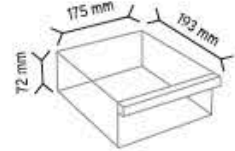

SET120-4 x 24 adet