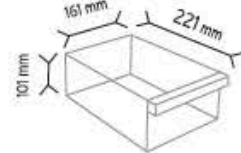

KOD TSD 175

Stand Ölçüsü	En / W	Boy / L	Yük / H
Dış Ölçüler	925 mm	235 mm	1860 mm

Toplam Kutu Adedi 80

SET175 x 80 adet