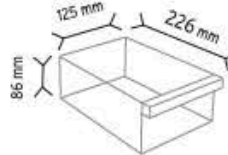

SET140 x 30 adet