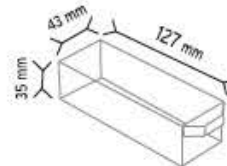

KOD MT 202

Stand Ölçüsü	En / W	Boy / L	Yük / H
Dış Ölçüler	580 mm	580 mm	1700 mm
Toplam Kutu Adedi	400		

KOD MT 202-105

Stand Ölçüsü	En / W	Boy / L	Yük / H
Dış Ölçüler	500 mm	500 mm	1500 mm
Toplam Kutu Adedi	246		

KOD MT 105

Stand Ölçüsü	En / W	Boy / L	Yük / H
Dış Ölçüler	630 mm	630 mm	1700 mm
Toplam Kutu Adedi	320		

SET105 x 320 adet

KOD MT 120-180

Stand Ölçüsü	En / W	Boy / L	Yük / H
Dış Ölçüler	600 mm	600 mm	1600 mm
Toplam Kutu Adedi	180		

SET120 x 180 adet

KOD MT 304-306

Stand Ölçüsü	En / W	Boy / L	Yük / H
Dış Ölçüler	560 mm	560 mm	1650 mm
Toplam Kutu Adedi	600		

SET304 x 480 adet

SET306 x 120 adet

**KOD MT 120-120**

Stand Ölçüsü	En / W	Boy / L	Yük / H
Dış Ölçüler	500 mm	500 mm	1500 mm
Toplam Kutu Adedi			120