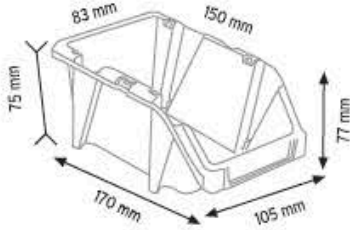

Renkler

Renkler

Renkler

Renkler