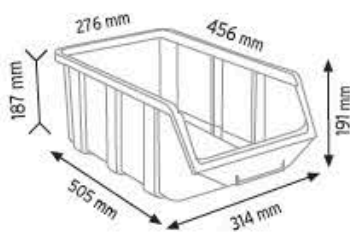

KOD A200

KOD A250

KOD A400

KOD A500