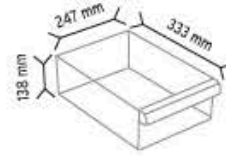

KOD TMD510

Stand Ölçüsü	En / W	Boy / L	Yük / H
Dış Ölçüler	1100 mm	360 mm	1900 mm
Toplam Kutu Adedi 48			

510 x 48 adet