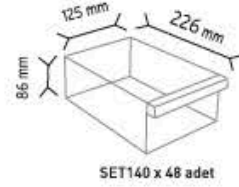

SET175 x 104 adet

KOD MT 175-156

Stand Ölçüsü	En / W	Boy / L	Yük / H
Dış Ölçüler	780 mm	780 mm	1850 mm
Toplam Kutu Adedi		156	

SET175 x 156 adet

KOD MT 501

Stand Ölçüsü	En / W	Boy / L	Yük / H
Dış Ölçüler	760 mm	760 mm	1780 mm
Toplam Kutu Adedi		88	

SET501 x 88 adet

KOD MT 501-S

Stand Ölçüsü	En / W	Boy / L	Yük / H
Dış Ölçüler	760 mm	760 mm	1780 mm
Toplam Kutu Adedi			132

KOD MT ALTİGEN

Stand Ölçüsü	En / W	Boy / L	Yük / H
Dış Ölçüler	950 mm	950 mm	1850 mm
Toplam Kutu Adedi			393

KOD MT 125 ALTİGEN

Stand Ölçüsü	En / W	Boy / L	Yük / H
Dış Ölçüler	1050 mm	1050 mm	1760 mm
Toplam Kutu Adedi			333

KOD MT 120ALTIGEN

Stand Ölçüsü	En / W	Boy / L	Yük / H
Dış Ölçüler	1050 mm	1050 mm	1760 mm
Toplam Kutu Adedi			324