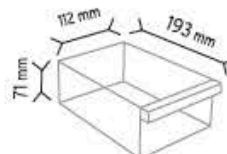

SET120-6 x 6 adet