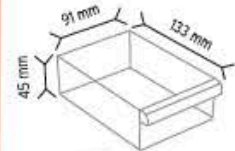

SET202 x 96 adet

KOD SD 102

Stand Ölçüsü	En / W	Boy / L	Yük / H
Dış Ölçüler	320 mm	320 mm	550 mm
Toplam Kutu Adedi		96	

KOD SD 202

Stand Ölçüsü	En / W	Boy / L	Yük / H
Dış Ölçüler	360 mm	360 mm	720 mm
Toplam Kutu Adedi		96