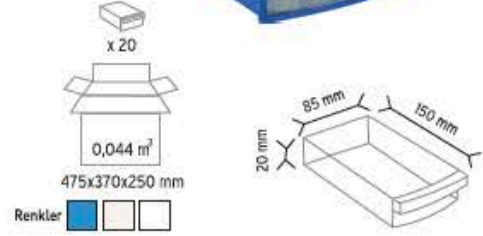

KOD 102

Renkler

KOD 202

Renkler

KOD Y92

Renkler

KOD Y93

Renkler

KOD 104

Renkler

KOD 102-3

Renkler