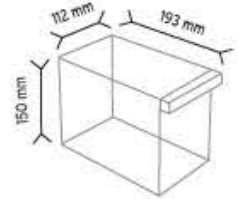

SET501 x 56 adet

501 x 10 adet

501-2 x 10 adet

510 x 12 adet

512 x 24 adet

513 x 36 adet

KOD TSD 501-510S

Stand Ölçüsü	En / W	Boy / L	Yük / H
Dış Ölçüler	1090 mm	340 mm	1840 mm
Toplam Kutu Adedi		92	