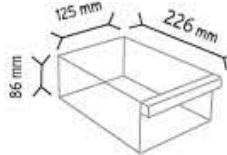

SET120-4 x 128 adet

KOD MT 120-9

Stand Ölçüsü	En / W	Boy / L	Yük / H
Dış Ölçüler	600 mm	600 mm	1660 mm
Toplam Kutu Adedi	288		

SET120-9 x 288 adet

SET120 x 48 adet

SET140 x 39 adet

SET105 x 80 adet

SET202 x 100 adet