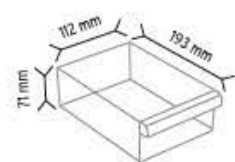

SET120 x 120 adet

KOD SD 175

Stand Ölçüsü	En / W	Boy / L	Yük / H
Dış Ölçüler	430 mm	430 mm	1420 mm
Toplam Kutu Adedi		48	

KOD SD 120

Stand Ölçüsü	En / W	Boy / L	Yük / H
Dış Ölçüler	470 mm	470 mm	1300 mm
Toplam Kutu Adedi		120