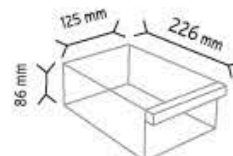

KOD TMD 140

Stand Ölçüsü	En / W	Boy / L	Yük / H
Dış Ölçüler	875 mm	235 mm	1860 mm
Toplam Kutu Adedi	108		

SET140 x 108 adet