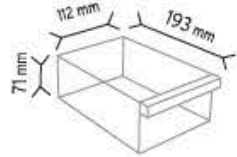

SET120-6 x 36 adet