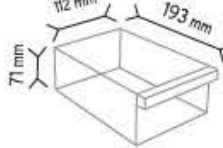

KOD TMD 120-128

Stand Ölçüsü	En / W	Boy / L	Yük / H
Dış Ölçüler	760 mm	220 mm	1280 mm
Toplam Kutu Adedi	88		

SET120-3 x 12 adet

SET120-4 x 16 adet

SET120-6 x 24 adet

SET120-9 x 36 adet

KOD TMDY-113

Stand Ölçüsü	En / W	Boy / L	Yük / H
Dış Ölçüler	180 mm	380 mm	590 mm
Toplam Kutu Adedi	42		