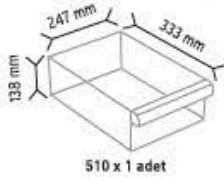

KOD TS13

Stand Ölçüsü	En / W	Boy / L	Yük / H
Dış Ölçüler	302 mm	340 mm	490 mm
Toplam Kutu Adedi		6