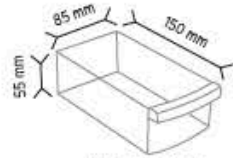

P.A 540 x 9 adet

P.A 550 x 12 adet

KOD SD 315-2

Stand Ölçüsü	En / W	Boy / L	Yük / H
Dış Ölçüler	865 mm	865 mm	1935 mm
Toplam Kutu Adedi		108	

P.A 315 x 108 adet

KOD SD 315-1

Stand Ölçüsü	En / W	Boy / L	Yük / H
Dış Ölçüler	820 mm	820 mm	1940 mm
Toplam Kutu Adedi		72	

P.A 315 x 72 adet

KOD ÇYSD 540-550

Stand Ölçüsü	En / W	Boy / L	Yük / H
Dış Ölçüler	1400 mm	1040 mm	1600 mm
Toplam Kutu Adedi		40	

P.A 540 x 24 adet

P.A 550 x 16 adet

SEMBOLO®
PLASTIK

**ÇEKMECELİ DÖNER
METAL & AHŞAP DOLAPLAR**
ROTARY METAL & WOODEN
CABINETS WITH PLASTIC DRAWERS

Y92 x 48(96) adet

Y93 x 48(144) adet

Y112 x 45(90) adet

Y114 x 45(180) adet

KOD MTY SÜPER

Stand Ölçüsü	En / W	Boy / L	Yük / H
Dış Ölçüler	580 mm	580 mm	1800 mm
Toplam Kutu Adedi 186(510)			

KOD MTY 110-114

Stand Ölçüsü	En / W	Boy / L	Yük / H
Dış Ölçüler	540 mm	540 mm	1700 mm
Toplam Kutu Adedi 450			