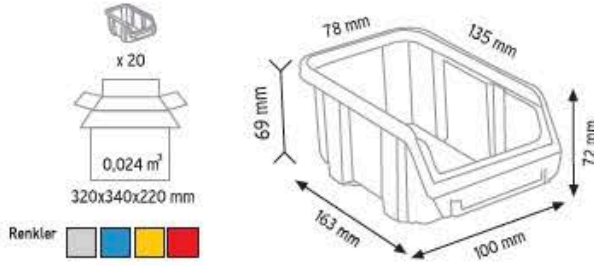

KOD A100

KOD A150

KOD A300

KOD A350