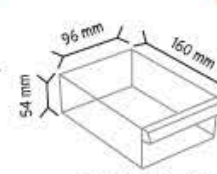

KOD ÇYD 105-120

Stand Ölçüsü En / W Boy / L Yük / H

Dış Ölçüler 870 mm 460 mm 1170 mm

Toplam Kutu Adedi 204

SET105 x 120 adet