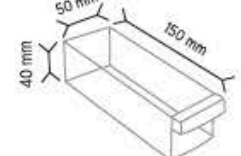

Y112 x 160 adet