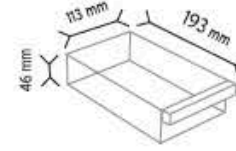

SET120-6 x 60 adet

SET120-9 x 90 adet

KOD SET3

Stand Ölçüsü	En / W	Boy / L	Yük / H
Dış Ölçüler	600 mm	600 mm	1620 mm
Toplam Kutu Adedi			296

SET300 x 160 adet

SET302 x 80 adet

KOD MT 140

Stand Ölçüsü	En / W	Boy / L	Yük / H
Dış Ölçüler	680 mm	680 mm	1830 mm
Toplam Kutu Adedi			180