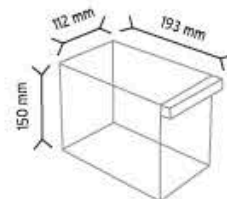

SET120-9 x 18 adet

KOD TMD 120-113

Stand Ölçüsü	En / W	Boy / L	Yük / H
Dış Ölçüler	400 mm	220 mm	500 mm
Toplam Kutu Adedi		19	

SET120-4 x 4 adet

SET120-6 x 6 adet

SET120-9 x 9 adet

KOD TMD 120-114

Stand Ölçüsü	En / W	Boy / L	Yük / H
Dış Ölçüler	400 mm	220 mm	660 mm
Toplam Kutu Adedi		22	