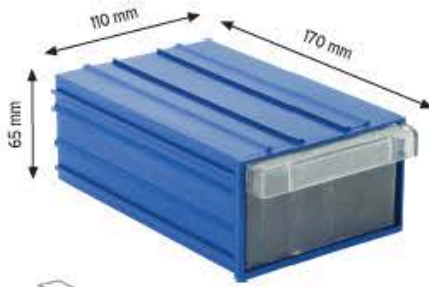

KOD 105

Renkler

KOD 120

Renkler

KOD 120-6

Renkler

KOD 120-9

Renkler

KOD 501

Renkler

KOD 501-2

Renkler