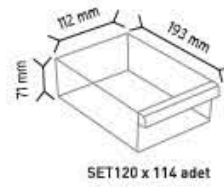

SET175 x 104 adet

KOD MT 175-156

Stand Ölçüsü	En / W	Boy / L	Yük / H
Dış Ölçüler	780 mm	780 mm	1850 mm
Toplam Kutu Adedi		156	

SET175 x 156 adet

KOD MT 501

Stand Ölçüsü	En / W	Boy / L	Yük / H
Dış Ölçüler	760 mm	760 mm	1780 mm
Toplam Kutu Adedi		88	

SET501 x 88 adet

KOD MT 501-S

Stand Ölçüsü	En / W	Boy / L	Yük / H
Dış Ölçüler	760 mm	760 mm	1780 mm
Toplam Kutu Adedi			132

KOD MT ALTİGEN

Stand Ölçüsü	En / W	Boy / L	Yük / H
Dış Ölçüler	950 mm	950 mm	1850 mm
Toplam Kutu Adedi			393