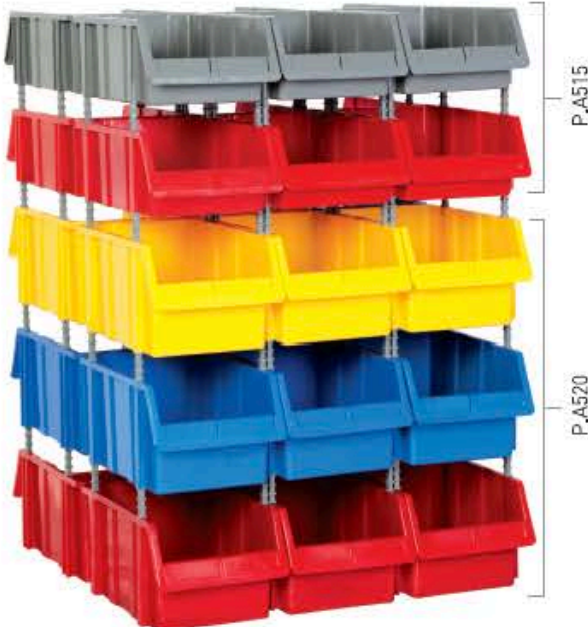

Stand Ölçüsü	En / W	Boy / L	Yük / H
Dış Ölçüler	680 mm	510 mm	1100 mm

Toplam Kutu Adedi 16

P.A. 415 x 12 adet

P.A. 540 x 2 adet

P.A. 550 x 2 adet

KOD 1230

Stand Ölçüsü	En / W	Boy / L	Yük / H
Dış Ölçüler	765 mm	800 mm	1100 mm