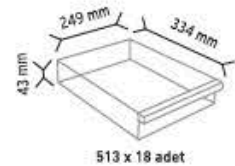

512 x 18 adet

513 x 18 adet

KOD TS39

Stand Ölçüsü	En / W	Boy / L	Yük / H
Dış Ölçüler	822 mm	340 mm	1440 mm
Toplam Kutu Adedi		45