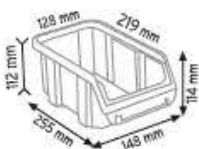

KOD STAND3

Stand Ölçüsü	En / W	Boy / L	Yük / H
Dış Ölçüler	1100 mm	400 mm	1970 mm

Toplam Kutu Adedi 90

A200 x 35 adet

A250 x 30 adet

A300 x 25 adet

A200 x 28 adet

A250 x 24 adet