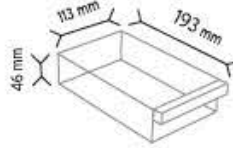

KOD TMD 120-128

Stand Ölçüsü	En / W	Boy / L	Yük / H
Dış Ölçüler	760 mm	220 mm	1280 mm
Toplam Kutu Adedi	88		

SET120-3 x 12 adet

SET120-4 x 16 adet

SET120-6 x 24 adet

SET120-9 x 36 adet

KOD TMDY-113

Stand Ölçüsü	En / W	Boy / L	Yük / H
Dış Ölçüler	180 mm	380 mm	590 mm
Toplam Kutu Adedi	42		