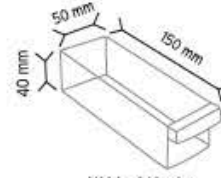

Y114 x 360 adet