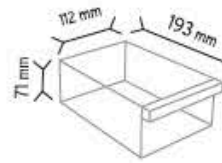

SET120-6 x 60 adet

SET120-9 x 90 adet

KOD SET3

Stand Ölçüsü	En / W	Boy / L	Yük / H
Dış Ölçüler	600 mm	600 mm	1620 mm
Toplam Kutu Adedi			296

SET300 x 160 adet

SET302 x 80 adet

KOD MT 140

Stand Ölçüsü	En / W	Boy / L	Yük / H
Dış Ölçüler	680 mm	680 mm	1830 mm
Toplam Kutu Adedi			180