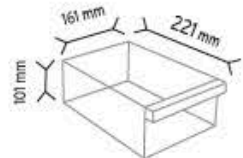

Stand Ölçüsü	En / W	Boy / L	Yük / H
Dış Ölçüler	1150 mm	400 mm	1830 mm
Toplam Kutu Adedi			278

SET120 x 198

MS-2 x 80 adet

KOD TKD175

Stand Ölçüsü	En / W	Boy / L	Yük / H
Dış Ölçüler	1100 mm	440 mm	1880 mm
Toplam Kutu Adedi			176