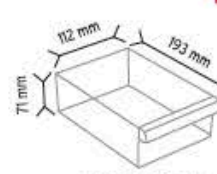

KOD ÇYD 120-140

Stand Ölçüsü En / W Boy / L Yük / H

Dış Ölçüler 1100 mm 530 mm 1160 mm

Toplam Kutu Adedi 188

SET120 x 108 adet