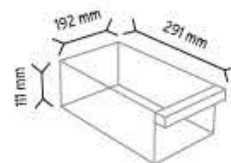

KOD TSD 175

Stand Ölçüsü	En / W	Boy / L	Yük / H
Dış Ölçüler	925 mm	235 mm	1860 mm

Toplam Kutu Adedi 80

SET175 x 80 adet

KOD TSD 501

Stand Ölçüsü	En / W	Boy / L	Yük / H
Dış Ölçüler	900 mm	310 mm	1860 mm

Toplam Kutu Adedi 56