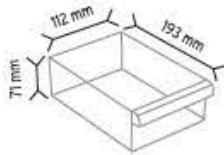

SET120 x 180 adet

KOD MT 304-306

Stand Ölçüsü	En / W	Boy / L	Yük / H
Dış Ölçüler	560 mm	560 mm	1650 mm
Toplam Kutu Adedi	600		

SET304 x 480 adet

SET306 x 120 adet

**KOD MT 120-120**

Stand Ölçüsü	En / W	Boy / L	Yük / H
Dış Ölçüler	500 mm	500 mm	1500 mm
Toplam Kutu Adedi			120