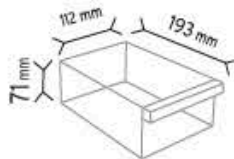

KOD 105

Renkler

KOD 120

Renkler

KOD 120-6

Renkler

KOD 120-9

Renkler

KOD 501

Renkler

KOD 501-2

Renkler