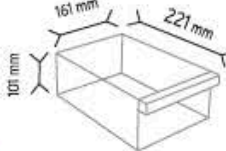

SET175 x 20 adet