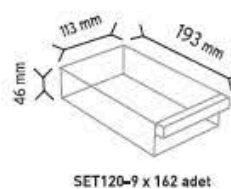

KOD MT 125 ALTİGEN

Stand Ölçüsü	En / W	Boy / L	Yük / H
Dış Ölçüler	1050 mm	1050 mm	1760 mm
Toplam Kutu Adedi			333