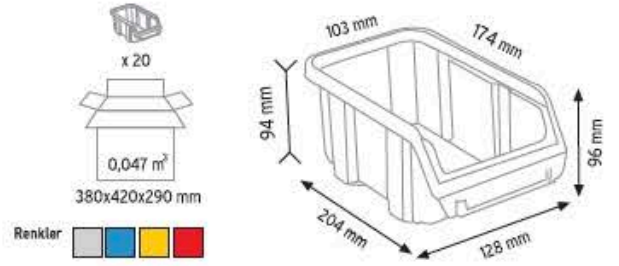

KOD A100

KOD A150

KOD A300

KOD A350