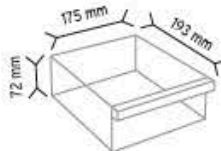

SET120-4 x 40 adet