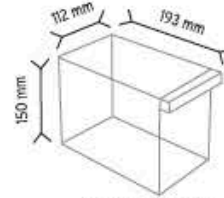

KOD SD 105-1

Stand Ölçüsü	En / W	Boy / L	Yük / H
Dış Ölçüler	410 mm	410 mm	1380 mm
Toplam Kutu Adedi		160	

SET105 x 160 adet

KOD SD 105-3

Stand Ölçüsü	En / W	Boy / L	Yük / H
Dış Ölçüler	520 mm	520 mm	1380 mm
Toplam Kutu Adedi		240	

KOD TMD 120-6

Stand Ölçüsü	En / W	Boy / L	Yük / H
Dış Ölçüler	780 mm	230 mm	1810 mm
Toplam Kutu Adedi	132		

SET120-6 x 132 adet

KOD TMD 120-6S

Stand Ölçüsü	En / W	Boy / L	Yük / H
Dış Ölçüler	780 mm	230 mm	1810 mm
Toplam Kutu Adedi	136		