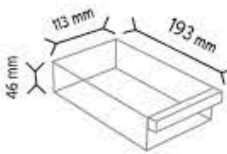

Y110 x 6 adet

Y112 x 12 adet

Y114 x 24 adet

KOD TMD 120-124

Stand Ölçüsü	En / W	Boy / L	Yük / H
Dış Ölçüler	760 mm	220 mm	660 mm
Toplam Kutu Adedi		44	

SET120-3 x 6 adet

SET120-4 x 8 adet

SET120-6 x 12 adet