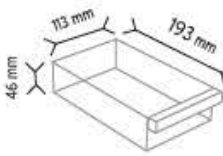

Stand Ölçüsü En / W Boy / L Yük / H

Dış Ölçüler 730 mm 430 mm 1130 mm

Toplam Kutu Adedi 148

SET120-3 x 12 adet

SET120-4 x 16 adet

SET120-6 x 48 adet

SET120-9 x 72 adet

KOD ÇYD 120