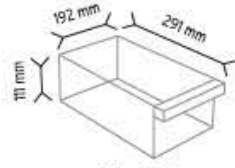

501 x 10 adet