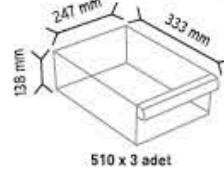

512 x 4 adet

513 x 6 adet

KOD TS19

Stand Ölçüsü	En / W	Boy / L	Yük / H
Dış Ölçüler	302 mm	340 mm	1450 mm
Toplam Kutu Adedi 18			

510 x 3 adet

512 x 6 adet

513 x 9 adet

KOD TKD120