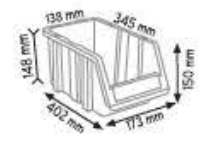

A400 x 8 adet

KOD STAND DS30

Stand Ölçüsü	En / W	Boy / L	Yük / H
Dış Ölçüler	900 mm	380 mm	1040 mm
▶ Toplam Kutu Adedi 30 ▶			

A200 x 12 adet

A250 x 10 adet

A300 x 8 adet

KOD TSD 315-415

Stand Ölçüsü	En / W	Boy / L	Yük / H
Dış Ölçüler	1100 mm	400 mm	1850 mm
▶ Toplam Kutu Adedi 54 ▶			

P.A 315 x 30 adet

P.A 415 x 24 adet

ROBİTSD 515-520

Stand Ölçüsü	En / W	Boy / L	Yük / H
Dış Ölçüler	1070 mm	400 mm	1850 mm
Toplam Kutu Adedi 32			

P.A 515 x 16 adet

P.A 520 x 16 adet

ROBİTSD 315-415

Stand Ölçüsü	En / W	Boy / L	Yük / H
Dış Ölçüler	1260 mm	820 mm	1660 mm
Toplam Kutu Adedi 98			