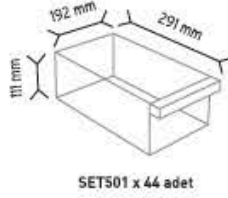

SET140 x 180 adet

KOD MT 175-88

Stand Ölçüsü	En / W	Boy / L	Yük / H
Dış Ölçüler	610 mm	610 mm	1630 mm
Toplam Kutu Adedi			88

SET175 x 88 adet

KOD MT 175-104

Stand Ölçüsü	En / W	Boy / L	Yük / H
Dış Ölçüler	610 mm	610 mm	1840 mm
Toplam Kutu Adedi		104	

SET175 x 104 adet

KOD MT 175-156

Stand Ölçüsü	En / W	Boy / L	Yük / H
Dış Ölçüler	780 mm	780 mm	1850 mm
Toplam Kutu Adedi		156	

SET175 x 156 adet

KOD MT 501

Stand Ölçüsü	En / W	Boy / L	Yük / H
Dış Ölçüler	760 mm	760 mm	1780 mm
Toplam Kutu Adedi		88	

SET501 x 88 adet

KOD MT 501-S

Stand Ölçüsü	En / W	Boy / L	Yük / H
Dış Ölçüler	760 mm	760 mm	1780 mm
Toplam Kutu Adedi			132

KOD MT ALTİGEN

Stand Ölçüsü	En / W	Boy / L	Yük / H
Dış Ölçüler	950 mm	950 mm	1850 mm
Toplam Kutu Adedi			393