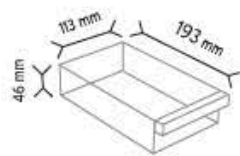

SET120-9 x 72 adet