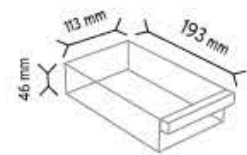

SET120-9 x 72 adet