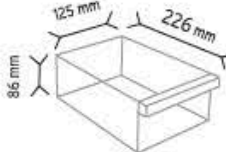

SET140 x 30 adet