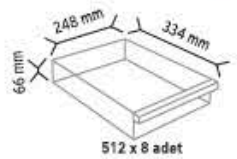

KOD TS26

Stand Ölçüsü	En / W	Boy / L	Yük / H
Dış Ölçüler	562 mm	340 mm	1000 mm
Toplam Kutu Adedi		24