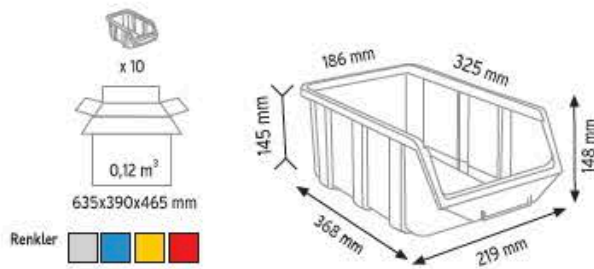

KOD A100

KOD A150

KOD A300

KOD A350