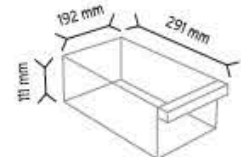

SET175 x 104 adet

KOD MT 175-156

Stand Ölçüsü	En / W	Boy / L	Yük / H
Dış Ölçüler	780 mm	780 mm	1850 mm
Toplam Kutu Adedi		156	

SET175 x 156 adet

KOD MT 501

Stand Ölçüsü	En / W	Boy / L	Yük / H
Dış Ölçüler	760 mm	760 mm	1780 mm
Toplam Kutu Adedi		88	