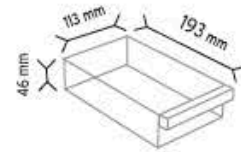

KOD 105

Renkler

KOD 120

Renkler

KOD 120-6

Renkler

KOD 120-9

Renkler

KOD 501

Renkler

KOD 501-2

Renkler