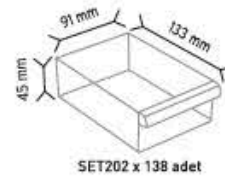

Stand Ölçüsü	En / W	Boy / L	Yük / H
Dış Ölçüler	540 mm	540 mm	1700 mm
Toplam Kutu Adedi	180		

Y110 x 180 adet

KOD MTY 112-114

Stand Ölçüsü	En / W	Boy / L	Yük / H
Dış Ölçüler	540 mm	540 mm	1700 mm
Toplam Kutu Adedi	540		

Y112 x 180 adet

Y114 x 360 adet

KOD MTY 114

Stand Ölçüsü	En / W	Boy / L	Yük / H
Dış Ölçüler	540 mm	540 mm	1700 mm
Toplam Kutu Adedi	720		

Y114 x 720 adet

KOD MTY 110-112

Stand Ölçüsü	En / W	Boy / L	Yük / H
Dış Ölçüler	540 mm	540 mm	1700 mm
Toplam Kutu Adedi	270		

KOD MT 202

Stand Ölçüsü	En / W	Boy / L	Yük / H
Dış Ölçüler	580 mm	580 mm	1700 mm
Toplam Kutu Adedi	400		

KOD MT 202-105

Stand Ölçüsü	En / W	Boy / L	Yük / H
Dış Ölçüler	500 mm	500 mm	1500 mm
Toplam Kutu Adedi	246		