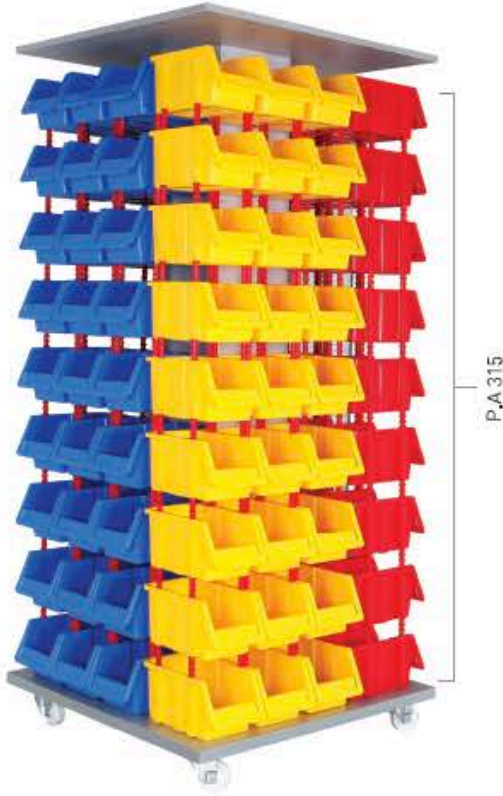

KOD SD 315-2

Stand Ölçüsü	En / W	Boy / L	Yük / H
Dış Ölçüler	865 mm	865 mm	1935 mm
Toplam Kutu Adedi		108