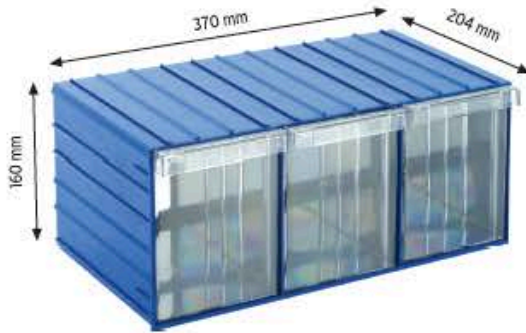

KOD 300

KOD 302

KOD 120-3

KOD 120-4

KOD 140

KOD 175