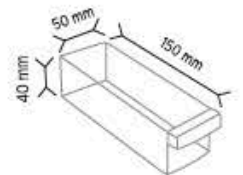

Y114 x 360 adet