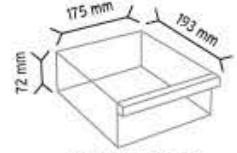

SET120-4 x 16 adet