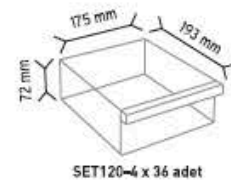

KOD MT 125 ALTİGEN

Stand Ölçüsü	En / W	Boy / L	Yük / H
Dış Ölçüler	1050 mm	1050 mm	1760 mm
Toplam Kutu Adedi			333