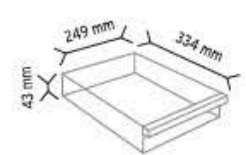

SET120-9 x 18 adet

KOD TMD 510-3

Stand Ölçüsü	En / W	Boy / L	Yük / H
Dış Ölçüler	910 mm	360 mm	1440 mm
Toplam Kutu Adedi			45

510 x 15 adet

512 x 12 adet

513 x 18 adet

KOD TMD 113-A

Stand Ölçüsü	En / W	Boy / L	Yük / H
Dış Ölçüler	410 mm	210 mm	530 mm
Toplam Kutu Adedi			19