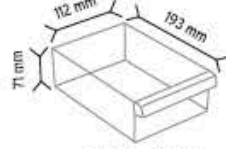

SET120-3 x 12 adet

SET120-4 x 16 adet

SET120-6 x 36 adet

SET120-9 x 72 adet

KOD TMD 175

Stand Ölçüsü	En / W	Boy / L	Yük / H
Dış Ölçüler	930 mm	235 mm	1860 mm
Toplam Kutu Adedi	80		

SET175 x 80 adet

SET105 x 56 adet