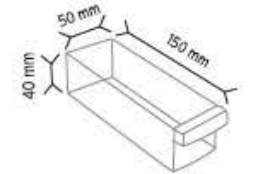

Y114 x 56 adet