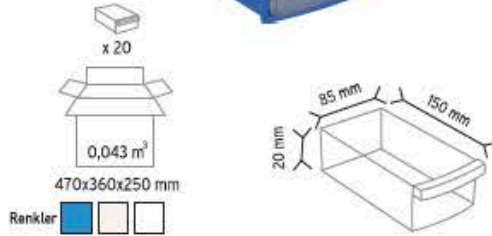

KOD 102

Renkler

KOD 202

Renkler

KOD Y92

Renkler

KOD Y93

Renkler

KOD 104

Renkler

KOD 102-3

Renkler