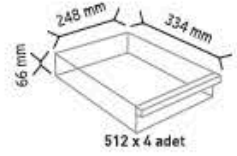

KOD TS23

Stand Ölçüsü	En / W	Boy / L	Yük / H
Dış Ölçüler	565 mm	340 mm	486 mm
Toplam Kutu Adedi		12