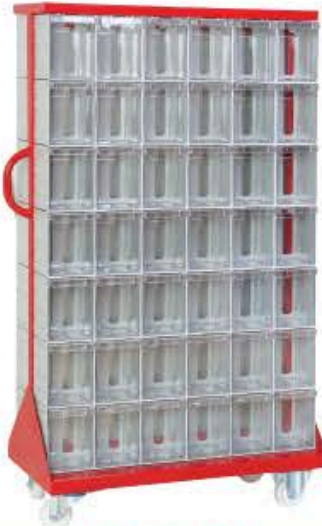

KOD ÇYD MS-2

Stand Ölçüsü En / W Boy / L Yük / H

Dış Ölçüler 730 mm 350 mm 1320 mm

Toplam Kutu Adedi 84