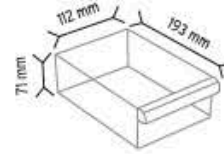

KOD MT 202

Stand Ölçüsü	En / W	Boy / L	Yük / H
Dış Ölçüler	580 mm	580 mm	1700 mm
Toplam Kutu Adedi	400		

KOD MT 202-105

Stand Ölçüsü	En / W	Boy / L	Yük / H
Dış Ölçüler	500 mm	500 mm	1500 mm
Toplam Kutu Adedi	246		

KOD MT 105

Stand Ölçüsü	En / W	Boy / L	Yük / H
Dış Ölçüler	630 mm	630 mm	1700 mm
Toplam Kutu Adedi	320		

SET105 x 320 adet

KOD MT 120-180

Stand Ölçüsü	En / W	Boy / L	Yük / H
Dış Ölçüler	600 mm	600 mm	1600 mm
Toplam Kutu Adedi	180		

SET120 x 180 adet

KOD MT 304-306

Stand Ölçüsü	En / W	Boy / L	Yük / H
Dış Ölçüler	560 mm	560 mm	1650 mm
Toplam Kutu Adedi	600		

SET304 x 480 adet

SET306 x 120 adet

**KOD MT 120-120**

Stand Ölçüsü	En / W	Boy / L	Yük / H
Dış Ölçüler	500 mm	500 mm	1500 mm
Toplam Kutu Adedi			120