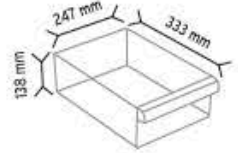

KOD TS45

Stand Ölçüsü	En / W	Boy / L	Yük / H
Dış Ölçüler	562 mm	340 mm	924 mm
Toplam Kutu Adedi 12			

510 x 6 adet

KOD TS36

Stand Ölçüsü	En / W	Boy / L	Yük / H
Dış Ölçüler	822 mm	340 mm	1000 mm
Toplam Kutu Adedi 36			

KOD TS16

Stand Ölçüsü	En / W	Boy / L	Yük / H
Dış Ölçüler	302 mm	340 mm	1000 mm
Toplam Kutu Adedi 12			

KOD TS19

Stand Ölçüsü	En / W	Boy / L	Yük / H
Dış Ölçüler	302 mm	340 mm	1450 mm
Toplam Kutu Adedi 18