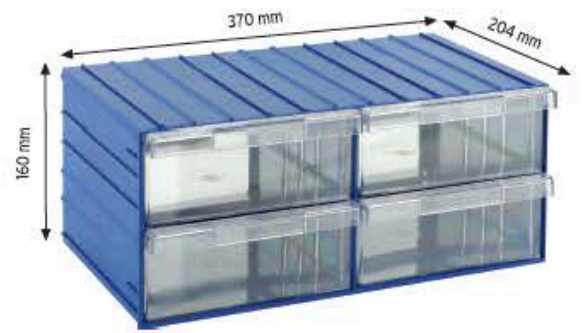

KOD 300

KOD 302

KOD 120-3

KOD 120-4

KOD 140

KOD 175