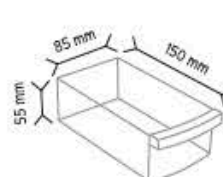

Y112 x 90 adet