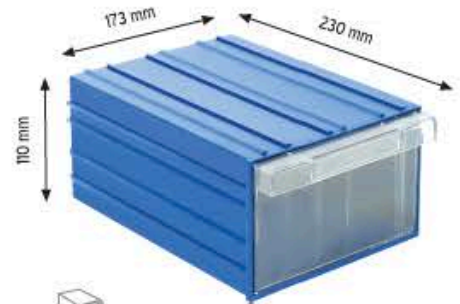

KOD 300

KOD 302

KOD 120-3

KOD 120-4

KOD 140

KOD 175