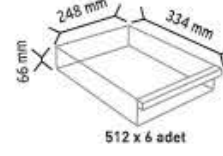

512 x 4 adet

513 x 6 adet

KOD TS19

Stand Ölçüsü	En / W	Boy / L	Yük / H
Dış Ölçüler	302 mm	340 mm	1450 mm
Toplam Kutu Adedi 18			

510 x 3 adet

512 x 6 adet

513 x 9 adet

KOD TKD120