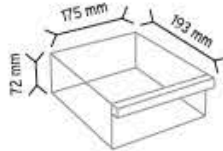

510 x 36 adet

512 x 16 adet

513 x 12 adet

KOD TMD 120-118

Stand Ölçüsü	En / W	Boy / L	Yük / H
Dış Ölçüler	400 mm	220 mm	1280 mm
Toplam Kutu Adedi			44

SET120-3 x 6 adet

SET120-4 x 8 adet

SET120-6 x 12 adet