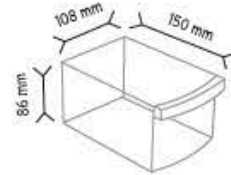

KOD MT-Y 110-112

Stand Ölçüsü	En / W	Boy / L	Yük / H
Dış Ölçüler	540 mm	540 mm	1690 mm
Toplam Kutu Adedi 270			

Y92 x 96 adet

Y93 x 144 adet

Y110 x 90 adet

Y112 x 180 adet

Y112 x 90 adet

Y114 x 180 adet