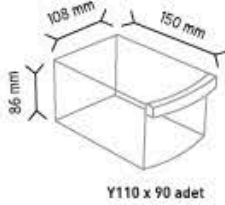

Toplam Kutu Adedi 30

P.A. 515 x 12 adet

P.A. 520 x 18 adet

KOD 1180

Stand Ölçüsü	En / W	Boy / L	Yük / H
Dış Ölçüler	765 mm	400 mm	1000 mm

Toplam Kutu Adedi 15

P,A 515 x 6 adet

P,A 520 x 9 adet

Stand Ölçüsü	En / W	Boy / L	Yük / H
Dış Ölçüler	540 mm	540 mm	1700 mm
Toplam Kutu Adedi	180		

Y110 x 180 adet

KOD MTY 112-114

Stand Ölçüsü	En / W	Boy / L	Yük / H
Dış Ölçüler	540 mm	540 mm	1700 mm
Toplam Kutu Adedi	540		

Y112 x 180 adet

Y114 x 360 adet

KOD MTY 114

Stand Ölçüsü	En / W	Boy / L	Yük / H
Dış Ölçüler	540 mm	540 mm	1700 mm
Toplam Kutu Adedi	720		

Y114 x 720 adet

KOD MTY 110-112

Stand Ölçüsü	En / W	Boy / L	Yük / H
Dış Ölçüler	540 mm	540 mm	1700 mm
Toplam Kutu Adedi	270		

KOD MT 202

Stand Ölçüsü	En / W	Boy / L	Yük / H
Dış Ölçüler	580 mm	580 mm	1700 mm
Toplam Kutu Adedi	400		

KOD MT 202-105

Stand Ölçüsü	En / W	Boy / L	Yük / H
Dış Ölçüler	500 mm	500 mm	1500 mm
Toplam Kutu Adedi	246		