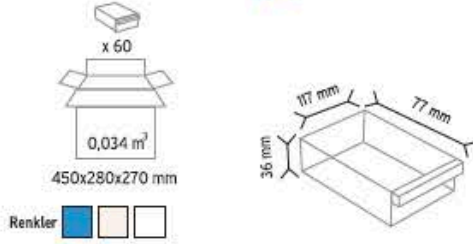

KOD 102

Renkler

KOD 202

Renkler

KOD Y92

Renkler

KOD Y93

Renkler

KOD 104

Renkler

KOD 102-3

Renkler