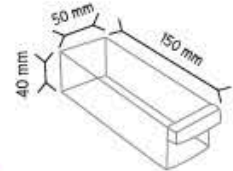

Y112 x 45(90) adet

Y114 x 45(180) adet