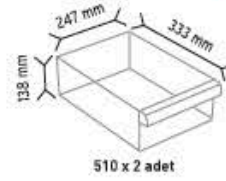

KOD TS23

Stand Ölçüsü	En / W	Boy / L	Yük / H
Dış Ölçüler	565 mm	340 mm	486 mm
Toplam Kutu Adedi		12