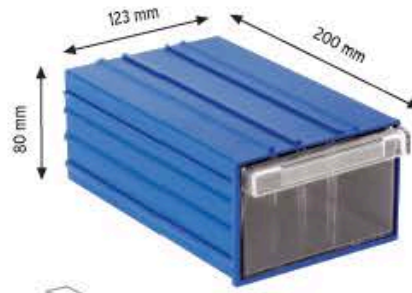

KOD 105

Renkler

KOD 120

Renkler

KOD 120-6

Renkler

KOD 120-9

Renkler

KOD 501

Renkler

KOD 501-2

Renkler