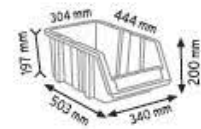

KOD ÇYSD 540-550

Stand Ölçüsü	En / W	Boy / L	Yük / H
Dış Ölçüler	1400 mm	1040 mm	1600 mm
Toplam Kutu Adedi		40	

P.A 540 x 24 adet