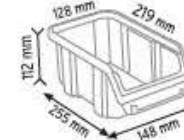

A200 x 16 adet