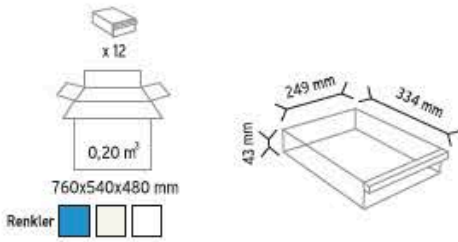

KOD 510

KOD 512

KOD 513

KOD MS-2

KOD C120

KOD C140