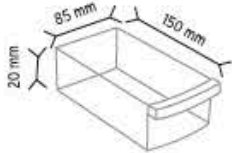

Y92 x 96 adet