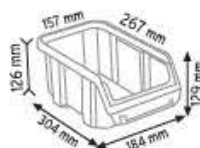

KOD STAND3

Stand Ölçüsü	En / W	Boy / L	Yük / H
Dış Ölçüler	1100 mm	400 mm	1970 mm

Toplam Kutu Adedi 90

A200 x 35 adet

A250 x 30 adet

A300 x 25 adet

A200 x 28 adet

A250 x 24 adet

A300 x 20 adet

KOD STAND6

Stand Ölçüsü	En / W	Boy / L	Yük / H
Dış Ölçüler	1180 mm	360 mm	2000 mm

Toplam Kutu Adedi 72

KOD STAND6 RAFLI

Stand Ölçüsü	En / W	Boy / L	Yük / H
Dış Ölçüler	1150 mm	360 mm	1940 mm

Toplam Kutu Adedi 72

A200 x 28 adet

A250 x 24 adet

A300 x 20 adet

KOD STAND10

Stand Ölçüsü	En / W	Boy / L	Yük / H
Dış Ölçüler	1400 mm	450 mm	1200 mm

Toplam Kutu Adedi 30

A350 x 30 adet