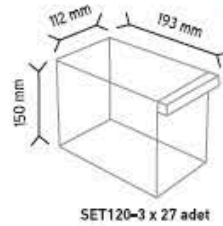

SET175 x 104 adet

KOD MT 175-156

Stand Ölçüsü	En / W	Boy / L	Yük / H
Dış Ölçüler	780 mm	780 mm	1850 mm
Toplam Kutu Adedi		156	

SET175 x 156 adet

KOD MT 501

Stand Ölçüsü	En / W	Boy / L	Yük / H
Dış Ölçüler	760 mm	760 mm	1780 mm
Toplam Kutu Adedi		88	

SET501 x 88 adet

KOD MT 501-S

Stand Ölçüsü	En / W	Boy / L	Yük / H
Dış Ölçüler	760 mm	760 mm	1780 mm
Toplam Kutu Adedi			132

KOD MT ALTİGEN

Stand Ölçüsü	En / W	Boy / L	Yük / H
Dış Ölçüler	950 mm	950 mm	1850 mm
Toplam Kutu Adedi			393

KOD MT 125 ALTİGEN

Stand Ölçüsü	En / W	Boy / L	Yük / H
Dış Ölçüler	1050 mm	1050 mm	1760 mm
Toplam Kutu Adedi			333

KOD MT 120ALTIGEN

Stand Ölçüsü	En / W	Boy / L	Yük / H
Dış Ölçüler	1050 mm	1050 mm	1760 mm
Toplam Kutu Adedi			324