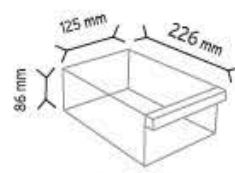

SET120-6 x 60 adet

SET120-9 x 90 adet

KOD SET3

Stand Ölçüsü	En / W	Boy / L	Yük / H
Dış Ölçüler	600 mm	600 mm	1620 mm
Toplam Kutu Adedi			296

SET300 x 160 adet

SET302 x 80 adet

KOD MT 140

Stand Ölçüsü	En / W	Boy / L	Yük / H
Dış Ölçüler	680 mm	680 mm	1830 mm
Toplam Kutu Adedi			180