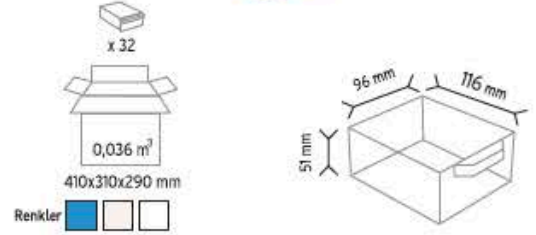

KOD 300

KOD 302

KOD 120-3

KOD 120-4

KOD 140

KOD 175