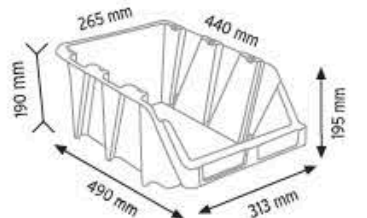

Renkler

KOD KPA40

x 10

0,090 m³

530x500x330 mm

Renkler

PLASTİK AVADANLIK SETLERİ COMBINED SETS FOR STORAGE BINS

KOD 1140

Stand Ölçüsü	En / W	Boy / L	Yük / H
Dış Ölçüler	1050 mm	510 mm	1350 mm

Toplam Kutu Adedi 26

P.A. 415 x 12 adet

P.A. 515 x 4 adet

P.A. 520 x 4 adet

P.A. 540 x 3 adet

P.A. 550 x 3 adet

KOD 1160

Stand Ölçüsü	En / W	Boy / L	Yük / H
Dış Ölçüler	680 mm	510 mm	1100 mm

Toplam Kutu Adedi 16

P.A. 415 x 12 adet

P.A. 540 x 2 adet

P.A. 550 x 2 adet

KOD 1230

Stand Ölçüsü	En / W	Boy / L	Yük / H
Dış Ölçüler	765 mm	800 mm	1100 mm

Stand Ölçüsü En / W Boy / L Yük / H

Dış Ölçüler 700 mm 400 mm 1150 mm

Toplam Kutu Adedi 24

P.A.415 x 24 adet

KOD 1200

Stand Ölçüsü En / W Boy / L Yük / H

Dış Ölçüler 680 mm 1020 mm 1100 mm

Toplam Kutu Adedi 32