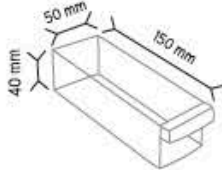

KOD MT-Y 110-112

Stand Ölçüsü	En / W	Boy / L	Yük / H
Dış Ölçüler	540 mm	540 mm	1690 mm
Toplam Kutu Adedi 270			

Y92 x 96 adet

Y93 x 144 adet

Y110 x 90 adet

Y112 x 180 adet

Y112 x 90 adet

Y114 x 180 adet