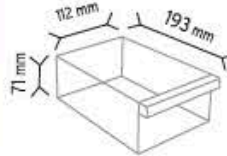

SET120-6 x 72 adet