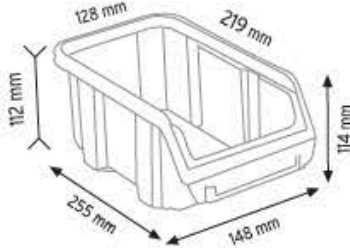

KOD A200

KOD A250

KOD A400

KOD A500