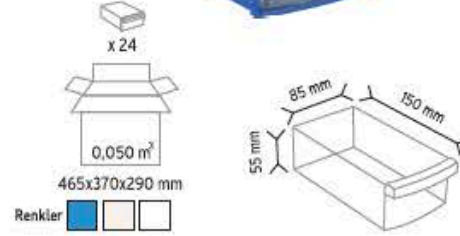

KOD Y110

KOD 306

KOD Y114

KOD Y112

KOD 304

KOD 202-2