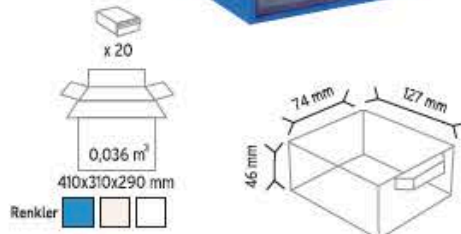

KOD 102

Renkler

KOD 202

Renkler

KOD Y92

Renkler

KOD Y93

Renkler

KOD 104

Renkler

KOD 102-3

Renkler