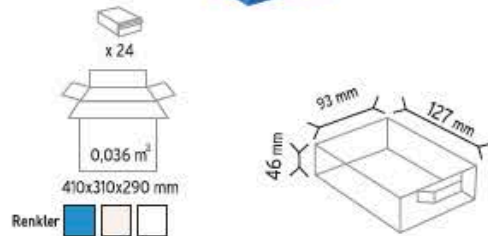

KOD Y110

KOD 306

KOD Y114

KOD Y112

KOD 304

KOD 202-2