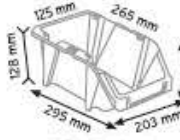

KPA25 x 10 adet