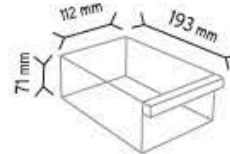

SET120-6 x 6 adet