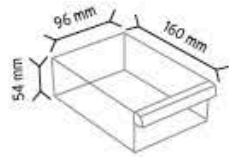

KOD 105

Renkler

KOD 120

Renkler

KOD 120-6

Renkler

KOD 120-9

Renkler

KOD 501

Renkler

KOD 501-2

Renkler