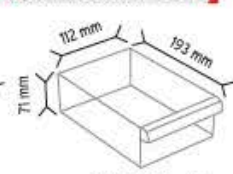

SET120 x 84 adet