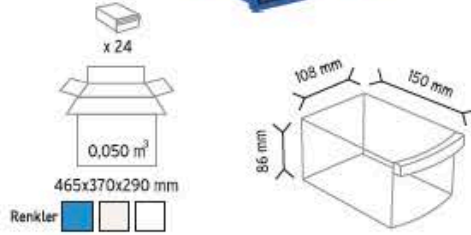

KOD Y110

KOD 306

KOD Y114

KOD Y112

KOD 304

KOD 202-2