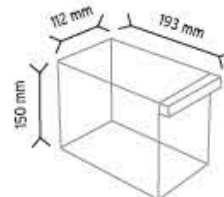

SET120-3 x 9 adet