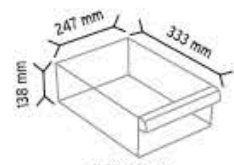

KOD TSD 501-510S

Stand Ölçüsü	En / W	Boy / L	Yük / H
Dış Ölçüler	1090 mm	340 mm	1840 mm
Toplam Kutu Adedi		92	

KOD TSD 120-6S

Stand Ölçüsü	En / W	Boy / L	Yük / H
Dış Ölçüler	780 mm	230 mm	1810 mm
Toplam Kutu Adedi		136	

KOD TS39

Stand Ölçüsü	En / W	Boy / L	Yük / H
Dış Ölçüler	822 mm	340 mm	1440 mm
Toplam Kutu Adedi		45	

510 x 6 adet

KOD TS29

Stand Ölçüsü	En / W	Boy / L	Yük / H
Dış Ölçüler	562 mm	340 mm	1440 mm
Toplam Kutu Adedi		36