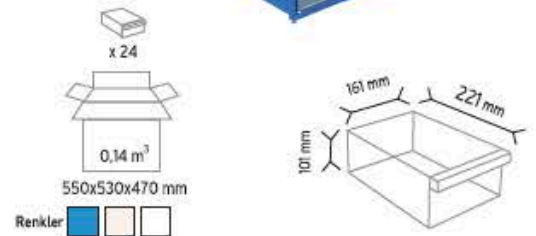

KOD 300

KOD 302

KOD 120-3

KOD 120-4

KOD 140

KOD 175