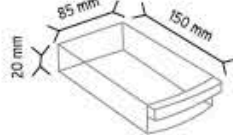

Y92 x 48(96) adet