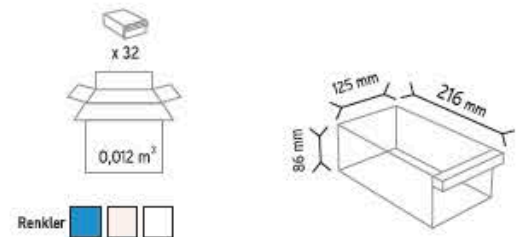

KOD 510

KOD 512

KOD 513

KOD MS-2

KOD C120

KOD C140