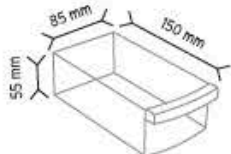

KOD MT-Y 110-112

Stand Ölçüsü	En / W	Boy / L	Yük / H
Dış Ölçüler	540 mm	540 mm	1690 mm
Toplam Kutu Adedi 270			

Y92 x 96 adet

Y93 x 144 adet

Y110 x 90 adet

Y112 x 180 adet

Y112 x 90 adet

Y114 x 180 adet