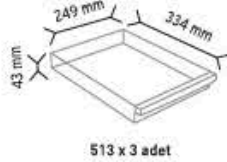

KOD TS13

Stand Ölçüsü	En / W	Boy / L	Yük / H
Dış Ölçüler	302 mm	340 mm	490 mm
Toplam Kutu Adedi		6