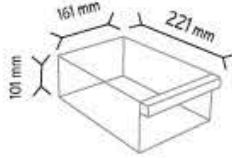

SET140 x 180 adet

KOD MT 175-88

Stand Ölçüsü	En / W	Boy / L	Yük / H
Dış Ölçüler	610 mm	610 mm	1630 mm
Toplam Kutu Adedi			88

SET175 x 88 adet

KOD MT 175-104

Stand Ölçüsü	En / W	Boy / L	Yük / H
Dış Ölçüler	610 mm	610 mm	1840 mm
Toplam Kutu Adedi		104	

SET175 x 104 adet

KOD MT 175-156

Stand Ölçüsü	En / W	Boy / L	Yük / H
Dış Ölçüler	780 mm	780 mm	1850 mm
Toplam Kutu Adedi		156	

SET175 x 156 adet

KOD MT 501

Stand Ölçüsü	En / W	Boy / L	Yük / H
Dış Ölçüler	760 mm	760 mm	1780 mm
Toplam Kutu Adedi		88	