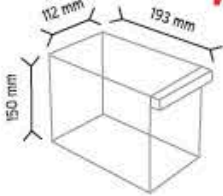

Stand Ölçüsü En / W Boy / L Yük / H

Dış Ölçüler 730 mm 430 mm 1130 mm

Toplam Kutu Adedi 148

SET120-3 x 12 adet

SET120-4 x 16 adet

SET120-6 x 48 adet

SET120-9 x 72 adet

KOD ÇYD 120