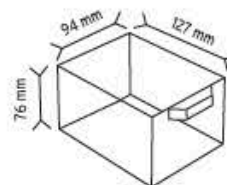

KOD MT 105

Stand Ölçüsü	En / W	Boy / L	Yük / H
Dış Ölçüler	630 mm	630 mm	1700 mm
Toplam Kutu Adedi	320		

SET105 x 320 adet

KOD MT 120-180

Stand Ölçüsü	En / W	Boy / L	Yük / H
Dış Ölçüler	600 mm	600 mm	1600 mm
Toplam Kutu Adedi	180		

SET120 x 180 adet

KOD MT 304-306

Stand Ölçüsü	En / W	Boy / L	Yük / H
Dış Ölçüler	560 mm	560 mm	1650 mm
Toplam Kutu Adedi	600		

SET304 x 480 adet

SET306 x 120 adet

**KOD MT 120-120**

Stand Ölçüsü	En / W	Boy / L	Yük / H
Dış Ölçüler	500 mm	500 mm	1500 mm
Toplam Kutu Adedi			120