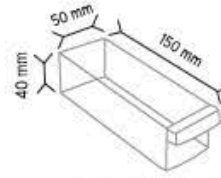

Stand Ölçüsü	En / W	Boy / L	Yük / H
Dış Ölçüler	540 mm	540 mm	1700 mm
Toplam Kutu Adedi	180		

Y110 x 180 adet

KOD MTY 112-114

Stand Ölçüsü	En / W	Boy / L	Yük / H
Dış Ölçüler	540 mm	540 mm	1700 mm
Toplam Kutu Adedi	540		

Y112 x 180 adet

Y114 x 360 adet

KOD MTY 114

Stand Ölçüsü	En / W	Boy / L	Yük / H
Dış Ölçüler	540 mm	540 mm	1700 mm
Toplam Kutu Adedi	720		

Y114 x 720 adet

KOD MTY 110-112

Stand Ölçüsü	En / W	Boy / L	Yük / H
Dış Ölçüler	540 mm	540 mm	1700 mm
Toplam Kutu Adedi	270		