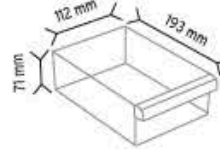

KOD ÇYD 120

Stand Ölçüsü En / W Boy / L Yük / H

Dış Ölçüler 730 mm 430 mm 1130 mm

Toplam Kutu Adedi 144

SET120 x 144