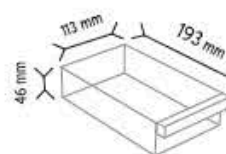

SET120-9 x 9 adet