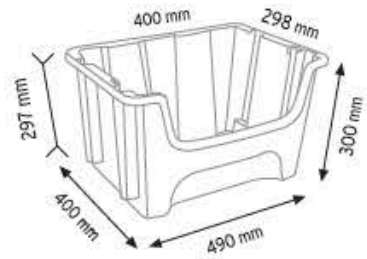

KOD A200

KOD A250

KOD A400

KOD A500