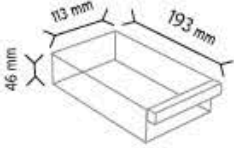

SET120-4 x 4 adet

SET120-6 x 6 adet

SET120-9 x 9 adet

KOD TMD 113-B

Stand Ölçüsü	En / W	Boy / L	Yük / H
Dış Ölçüler	380 mm	210 mm	490 mm
Toplam Kutu Adedi	16		

SET120-3 x 3 adet

SET120-4 x 4 adet

SET120-9 x 9 adet