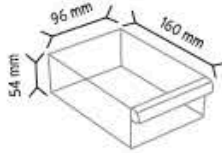

KOD SD 105-1

Stand Ölçüsü	En / W	Boy / L	Yük / H
Dış Ölçüler	410 mm	410 mm	1380 mm
Toplam Kutu Adedi		160	

SET105 x 160 adet