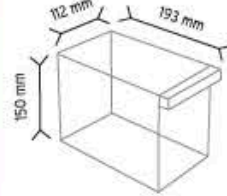

KOD TKD120-S

Stand Ölçüsü En / W Boy / L Yük / H

Dış Ölçüler 1150 mm 400 mm 1830 mm

Toplam Kutu Adedi 275

SET120-3 x 18 adet