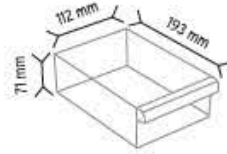

SET120-4 x 128 adet

KOD MT 120-9

Stand Ölçüsü	En / W	Boy / L	Yük / H
Dış Ölçüler	600 mm	600 mm	1660 mm
Toplam Kutu Adedi	288		

SET120-9 x 288 adet

SET120 x 48 adet

SET140 x 39 adet

SET105 x 80 adet

SET202 x 100 adet