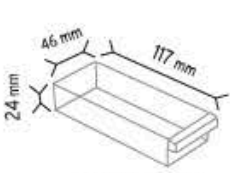

SET120-6 x 60 adet

SET120-9 x 90 adet

KOD SET3

Stand Ölçüsü	En / W	Boy / L	Yük / H
Dış Ölçüler	600 mm	600 mm	1620 mm
Toplam Kutu Adedi			296

SET300 x 160 adet

SET302 x 80 adet

KOD MT 140

Stand Ölçüsü	En / W	Boy / L	Yük / H
Dış Ölçüler	680 mm	680 mm	1830 mm
Toplam Kutu Adedi			180