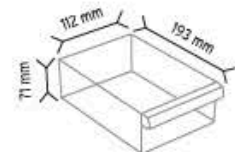

KOD TKD120-S

Stand Ölçüsü En / W Boy / L Yük / H

Dış Ölçüler 1150 mm 400 mm 1830 mm

Toplam Kutu Adedi 275

KOD TKD160-S

Stand Ölçüsü En / W Boy / L Yük / H

Dış Ölçüler 1150 mm 440 mm 1890 mm

Toplam Kutu Adedi 162

SET120 x 36