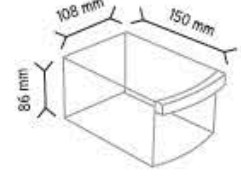

Stand Ölçüsü En / W Boy / L Yük / H

Dış Ölçüler 730 mm 430 mm 1130 mm

Toplam Kutu Adedi 144

SET120 x 144

KOD ÇYD 110-114

Stand Ölçüsü En / W Boy / L Yük / H

Dış Ölçüler 380 mm 940 mm 1090 mm

Toplam Kutu Adedi 240