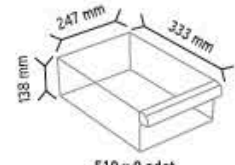

KOD TSD 501-510S

Stand Ölçüsü	En / W	Boy / L	Yük / H
Dış Ölçüler	1090 mm	340 mm	1840 mm
Toplam Kutu Adedi		92	

KOD TSD 120-6S

Stand Ölçüsü	En / W	Boy / L	Yük / H
Dış Ölçüler	780 mm	230 mm	1810 mm
Toplam Kutu Adedi		136	

510 x 9 adet

KOD TS39

Stand Ölçüsü	En / W	Boy / L	Yük / H
Dış Ölçüler	822 mm	340 mm	1440 mm
Toplam Kutu Adedi		45	

KOD TS29

Stand Ölçüsü	En / W	Boy / L	Yük / H
Dış Ölçüler	562 mm	340 mm	1440 mm
Toplam Kutu Adedi		36