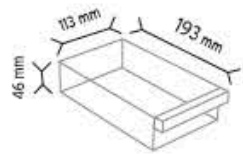

SET120-9 x 18 adet

KOD TMD 120-113

Stand Ölçüsü	En / W	Boy / L	Yük / H
Dış Ölçüler	400 mm	220 mm	500 mm
Toplam Kutu Adedi		19	

SET120-4 x 4 adet

SET120-6 x 6 adet

SET120-9 x 9 adet

KOD TMD 120-114

Stand Ölçüsü	En / W	Boy / L	Yük / H
Dış Ölçüler	400 mm	220 mm	660 mm
Toplam Kutu Adedi		22	