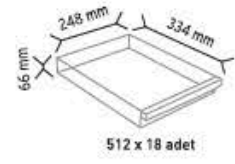

KOD TSD 501-510S

Stand Ölçüsü	En / W	Boy / L	Yük / H
Dış Ölçüler	1090 mm	340 mm	1840 mm
Toplam Kutu Adedi		92	

KOD TSD 120-6S

Stand Ölçüsü	En / W	Boy / L	Yük / H
Dış Ölçüler	780 mm	230 mm	1810 mm
Toplam Kutu Adedi		136	

KOD TS39

Stand Ölçüsü	En / W	Boy / L	Yük / H
Dış Ölçüler	822 mm	340 mm	1440 mm
Toplam Kutu Adedi		45	

KOD TS29

Stand Ölçüsü	En / W	Boy / L	Yük / H
Dış Ölçüler	562 mm	340 mm	1440 mm
Toplam Kutu Adedi		36