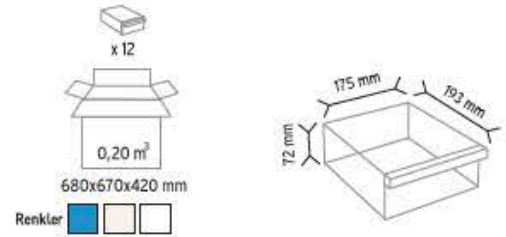

KOD 300

KOD 302

KOD 120-3

KOD 120-4

KOD 140

KOD 175