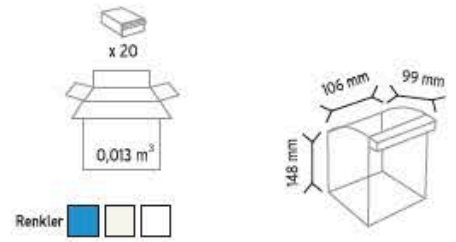

KOD 510

KOD 512

KOD 513

KOD MS-2

KOD C120

KOD C140