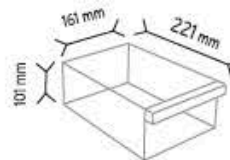

SET120-6 x 60 adet

SET120-9 x 90 adet

KOD SET3

Stand Ölçüsü	En / W	Boy / L	Yük / H
Dış Ölçüler	600 mm	600 mm	1620 mm
Toplam Kutu Adedi			296

SET300 x 160 adet

SET302 x 80 adet

KOD MT 140

Stand Ölçüsü	En / W	Boy / L	Yük / H
Dış Ölçüler	680 mm	680 mm	1830 mm
Toplam Kutu Adedi			180

SET140 x 180 adet

KOD MT 175-88

Stand Ölçüsü	En / W	Boy / L	Yük / H
Dış Ölçüler	610 mm	610 mm	1630 mm
Toplam Kutu Adedi			88

SET175 x 88 adet

KOD MT 175-104

Stand Ölçüsü	En / W	Boy / L	Yük / H
Dış Ölçüler	610 mm	610 mm	1840 mm
Toplam Kutu Adedi		104	