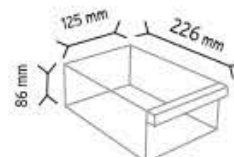

KOD SD 140

Stand Ölçüsü	En / W	Boy / L	Yük / H
Dış Ölçüler	530 mm	530 mm	1340 mm
Toplam Kutu Adedi		104	

SET140 x 104 adet