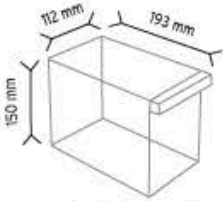

SET120-4 x 4 adet

SET120-6 x 6 adet

SET120-9 x 9 adet

KOD TMD 113-B

Stand Ölçüsü	En / W	Boy / L	Yük / H
Dış Ölçüler	380 mm	210 mm	490 mm
Toplam Kutu Adedi	16		

SET120-3 x 3 adet

SET120-4 x 4 adet

SET120-9 x 9 adet