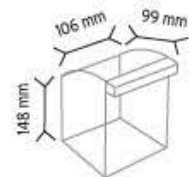

MS-2 x 80 adet