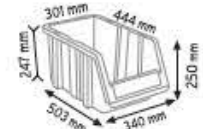

P.A 315 x 72 adet

KOD ÇYSD 540-550

Stand Ölçüsü	En / W	Boy / L	Yük / H
Dış Ölçüler	1400 mm	1040 mm	1600 mm
Toplam Kutu Adedi		40	

P.A 540 x 24 adet

P.A 550 x 16 adet

SEMBOLO®
PLASTIK

**ÇEKMECELİ DÖNER
METAL & AHŞAP DOLAPLAR**
ROTARY METAL & WOODEN
CABINETS WITH PLASTIC DRAWERS

Y92 x 48(96) adet

Y93 x 48(144) adet

Y112 x 45(90) adet

Y114 x 45(180) adet

KOD MTY SÜPER

Stand Ölçüsü	En / W	Boy / L	Yük / H
Dış Ölçüler	580 mm	580 mm	1800 mm
Toplam Kutu Adedi 186(510)			

KOD MTY 110-114

Stand Ölçüsü	En / W	Boy / L	Yük / H
Dış Ölçüler	540 mm	540 mm	1700 mm
Toplam Kutu Adedi 450			