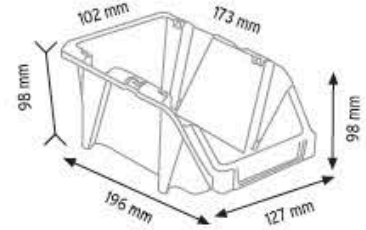

Renkler

Renkler

Renkler

Renkler