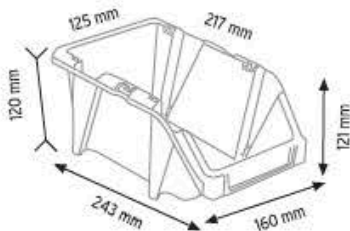

Renkler

Renkler

Renkler

Renkler