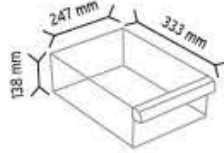

510 x 2 adet

KOD TS45

Stand Ölçüsü	En / W	Boy / L	Yük / H
Dış Ölçüler	562 mm	340 mm	924 mm
Toplam Kutu Adedi 12			

KOD TS36

Stand Ölçüsü	En / W	Boy / L	Yük / H
Dış Ölçüler	822 mm	340 mm	1000 mm
Toplam Kutu Adedi 36			

KOD TS16

Stand Ölçüsü	En / W	Boy / L	Yük / H
Dış Ölçüler	302 mm	340 mm	1000 mm
Toplam Kutu Adedi 12			

KOD TS19

Stand Ölçüsü	En / W	Boy / L	Yük / H
Dış Ölçüler	302 mm	340 mm	1450 mm
Toplam Kutu Adedi 18