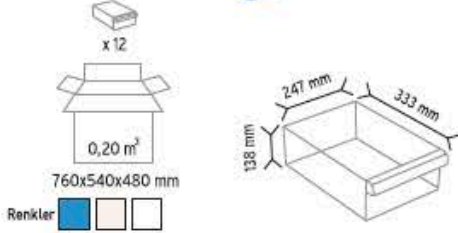

KOD 510

KOD 512

KOD 513

KOD MS-2

KOD C120

KOD C140