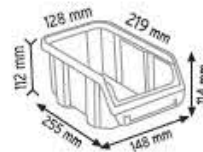

A150 x 36 adet

A200 x 28 adet

A250 x 12 adet

A300 x 20 adet

A350 x 8 adet

A150 x 98 adet

KOD STAND25

Stand Ölçüsü	En / W	Boy / L	Yük / H
Dış Ölçüler	900 mm	460 mm	1110 mm

Toplam Kutu Adedi 98

KOD STAND26

Stand Ölçüsü	En / W	Boy / L	Yük / H
Dış Ölçüler	900 mm	530 mm	1110 mm

Toplam Kutu Adedi 72

A200 x 72 adet

KOD STAND2 KPA

Stand Ölçüsü	En / W	Boy / L	Yük / H
Dış Ölçüler	850 mm	1150 mm	1530 mm
Toplam Kutu Adedi		122	