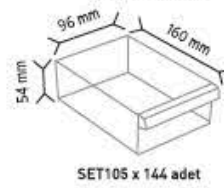

SET175 x 104 adet

KOD MT 175-156

Stand Ölçüsü	En / W	Boy / L	Yük / H
Dış Ölçüler	780 mm	780 mm	1850 mm
Toplam Kutu Adedi		156	

SET175 x 156 adet

KOD MT 501

Stand Ölçüsü	En / W	Boy / L	Yük / H
Dış Ölçüler	760 mm	760 mm	1780 mm
Toplam Kutu Adedi		88	

SET501 x 88 adet

KOD MT 501-S

Stand Ölçüsü	En / W	Boy / L	Yük / H
Dış Ölçüler	760 mm	760 mm	1780 mm
Toplam Kutu Adedi			132

KOD MT ALTİGEN

Stand Ölçüsü	En / W	Boy / L	Yük / H
Dış Ölçüler	950 mm	950 mm	1850 mm
Toplam Kutu Adedi			393

KOD MT 125 ALTİGEN

Stand Ölçüsü	En / W	Boy / L	Yük / H
Dış Ölçüler	1050 mm	1050 mm	1760 mm
Toplam Kutu Adedi			333

KOD MT 120ALTIGEN

Stand Ölçüsü	En / W	Boy / L	Yük / H
Dış Ölçüler	1050 mm	1050 mm	1760 mm
Toplam Kutu Adedi			324