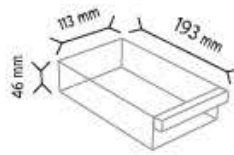

510 x 36 adet

512 x 16 adet

513 x 12 adet

KOD TMD 120-118

Stand Ölçüsü	En / W	Boy / L	Yük / H
Dış Ölçüler	400 mm	220 mm	1280 mm
Toplam Kutu Adedi			44

SET120-3 x 6 adet

SET120-4 x 8 adet

SET120-6 x 12 adet