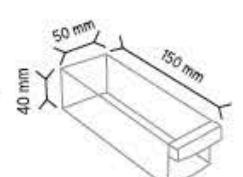

Y110 x 90 adet

Y114 x 360 adet

KOD MTY SET3

Stand Ölçüsü	En / W	Boy / L	Yük / H
Dış Ölçüler	540 mm	540 mm	1700 mm
Toplam Kutu Adedi 495			

Y110 x 45 adet

Y112 x 90 adet

Y114 x 360 adet

KOD MTY 110

Stand Ölçüsü	En / W	Boy / L	Yük / H
Dış Ölçüler	540 mm	540 mm	1700 mm
Toplam Kutu Adedi	180		

Y110 x 180 adet

KOD MTY 112-114

Stand Ölçüsü	En / W	Boy / L	Yük / H
Dış Ölçüler	540 mm	540 mm	1700 mm
Toplam Kutu Adedi	540		