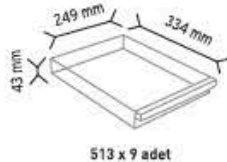

KOD TS33

Stand Ölçüsü	En / W	Boy / L	Yük / H
Dış Ölçüler	822 mm	340 mm	486 mm
Toplam Kutu Adedi		18