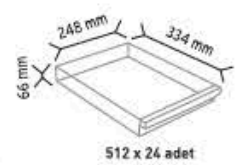

SET501 x 56 adet

501 x 10 adet

501-2 x 10 adet

510 x 12 adet

512 x 24 adet

513 x 36 adet

KOD TSD 501-510S

Stand Ölçüsü	En / W	Boy / L	Yük / H
Dış Ölçüler	1090 mm	340 mm	1840 mm
Toplam Kutu Adedi		92	