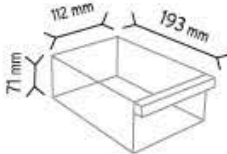

Y110 x 6 adet

Y112 x 12 adet

Y114 x 24 adet

KOD TMD 120-124

Stand Ölçüsü	En / W	Boy / L	Yük / H
Dış Ölçüler	760 mm	220 mm	660 mm
Toplam Kutu Adedi		44	

SET120-3 x 6 adet

SET120-4 x 8 adet

SET120-6 x 12 adet