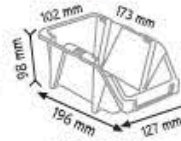

Stand Ölçüsü	En / W	Boy / L	Yük / H
Dış Ölçüler	1080 mm	470 mm	1600 mm

Toplam Kutu Adedi 75

KOD STAND1 KPA

Stand Ölçüsü	En / W	Boy / L	Yük / H
Dış Ölçüler	430 mm	1150 mm	1640 mm

Toplam Kutu Adedi 71

A100 x 22 adet

A150 x 36 adet

A200 x 28 adet

A250 x 12 adet

A300 x 20 adet

A350 x 8 adet

A150 x 98 adet

KOD STAND25

Stand Ölçüsü	En / W	Boy / L	Yük / H
Dış Ölçüler	900 mm	460 mm	1110 mm

Toplam Kutu Adedi 98

KOD STAND26

Stand Ölçüsü	En / W	Boy / L	Yük / H
Dış Ölçüler	900 mm	530 mm	1110 mm

Toplam Kutu Adedi 72

A200 x 72 adet

KOD STAND2 KPA

Stand Ölçüsü	En / W	Boy / L	Yük / H
Dış Ölçüler	850 mm	1150 mm	1530 mm
Toplam Kutu Adedi		122	

KPA10 x 20 adet

KPA15 x 36 adet

KPA20 x 28 adet

KPA25 x 10 adet

KPA30 x 20 adet

KPA35 x 8 adet

KOD STAND5

Stand Ölçüsü	En / W	Boy / L	Yük / H
Dış Ölçüler	650 mm	750 mm	1190 mm
Toplam Kutu Adedi		66	