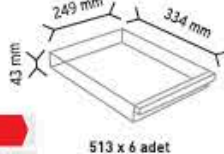

512 x 4 adet

513 x 6 adet

KOD TS45

Stand Ölçüsü	En / W	Boy / L	Yük / H
Dış Ölçüler	562 mm	340 mm	924 mm
Toplam Kutu Adedi 12