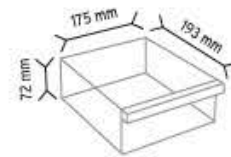

SET120-4 x 32 adet