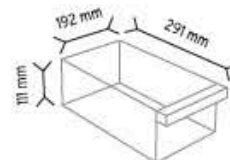

Y110 x 56 adet

Y112 x 112 adet

Y114 x 56 adet

KOD TMD501

Stand Ölçüsü	En / W	Boy / L	Yük / H
Dış Ölçüler	900 mm	310 mm	1900 mm
Toplam Kutu Adedi			56

SET501 x 56 adet

KOD TMD501-S

Stand Ölçüsü	En / W	Boy / L	Yük / H
Dış Ölçüler	900 mm	310 mm	1900 mm
Toplam Kutu Adedi 122			