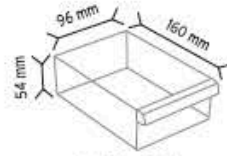

SET120-4 x 128 adet

KOD MT 120-9

Stand Ölçüsü	En / W	Boy / L	Yük / H
Dış Ölçüler	600 mm	600 mm	1660 mm
Toplam Kutu Adedi	288		

SET120-9 x 288 adet

SET120 x 48 adet

SET140 x 39 adet

SET105 x 80 adet

SET202 x 100 adet