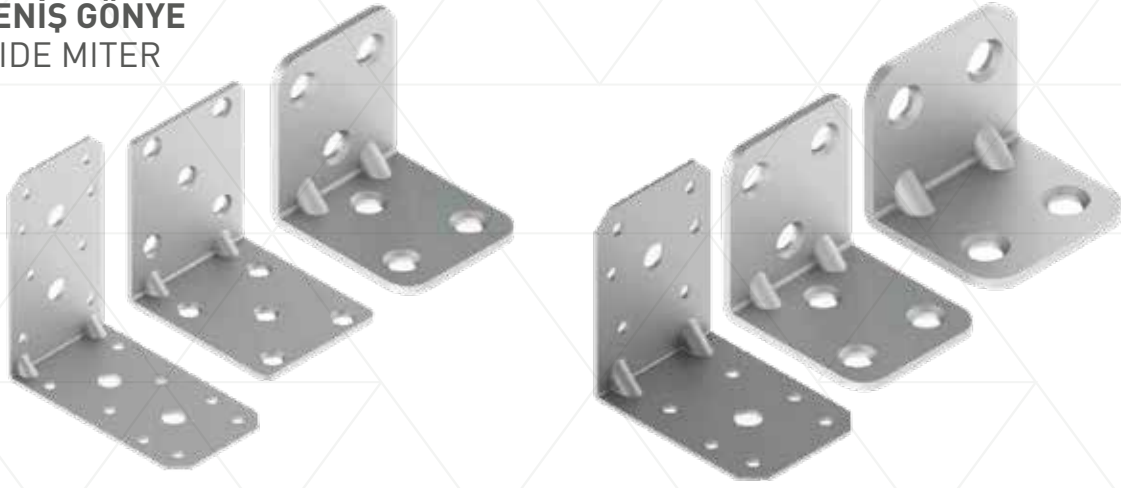

GENİŞ GÖNYE
WIDE MITER

123 Kod	★ Ürün Cinsi	📦 Kutu Adeti	📦 Koli Adeti	₺ Fiyat
ER-715	30x25x25	150 Adet	1.800 Adet	3,70 ₺
ER-716	30x35x35	100 Adet	1.200 Adet	5,25 ₺
ER-717	30x45x45	100 Adet	800 Adet	6,60 ₺
ER-718	40x30x30	100 Adet	900 Adet	8,20 ₺
ER-719	40x40x40	50 Adet	600 Adet	9,00 ₺
ER-720	40x50x50	100 Adet	400 Adet	11,00 ₺
ER-721	45x60x60	100 Adet	400 Adet	14,00 ₺
ER-722	55x70x70	300 Adet	300 Adet	21,00 ₺
ER-723	60x40x60	100 Adet	400 Adet	18,00 ₺
ER-724	60x50x50	100 Adet	400 Adet	18,00 ₺
ER-725	65x90x90	200 Adet	200 Adet	31,00 ₺
ER-726	90x105x105	125 Adet	125 Adet	47,00 ₺