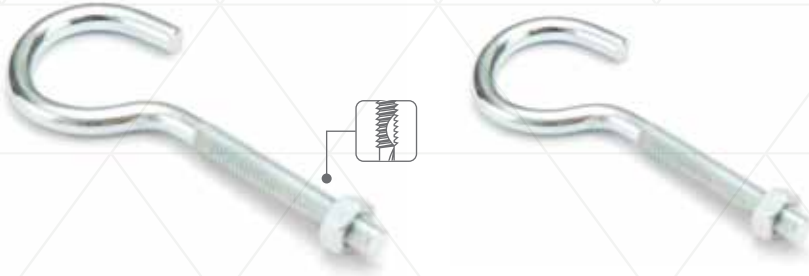

METRİK PİTON

METRIC EYE SCREWS