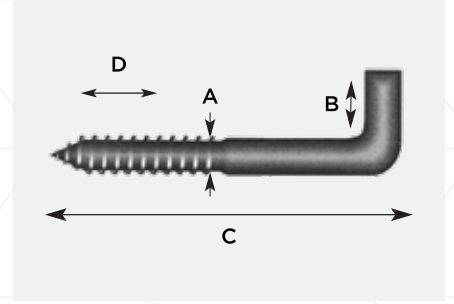

ŞOFBEN ÇİVİSİ
WATER HEATER BIDET SCREW

123 Kod	★ Ürün Cinsi	A	B	C	D	Kutu Adeti	Koli Adeti	₺ Fiyat
ER-230	1	5.30	21	55	35	100 Adet	1.200 Adet	4,40 ₺
ER-231	2	5.30	21	65	35	100 Adet	1.200 Adet	5,00 ₺
ER-232	3	5.60	24	73	45	100 Adet	1.200 Adet	6,00 ₺
ER-233	4	5.60	24	83	45	100 Adet	1.200 Adet	7,50 ₺