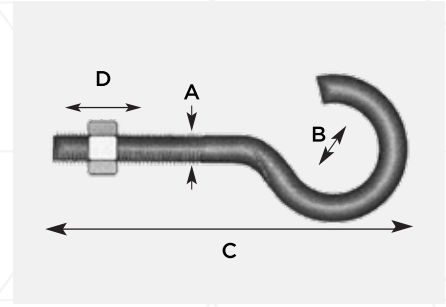

METRİK PİTON

METRIC EYE SCREWS