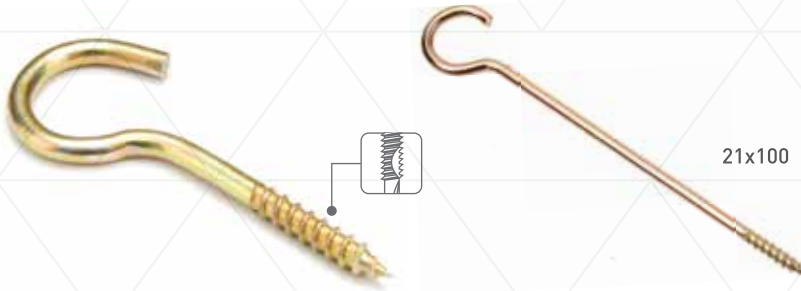

AÇIK PİTON OPEN EYE SCREWS

123 Kod	★ Ürün Cinsi	A	B	C	D	Kutu Adeti	Koli Adeti	₺ Fiyat
ER-101	16x30	2.58	7	28	10	400 Adet	12000 Adet	1,30 ₺
ER-102	16x40	2.98	8	34	14	300 Adet	9000 Adet	1,25 ₺
ER-103	17x50	2.98	10	38	14	300 Adet	9000 Adet	1,25 ₺
ER-104	18x60	3.15	11	40	17	200 Adet	6000 Adet	1,50 ₺
ER-105	19x60	3.48	12	45	22	200 Adet	6000 Adet	1,80 ₺
ER-106	19x70	3.48	12	45	22	200 Adet	6000 Adet	1,80 ₺
ER-107	20x70	3.98	12	46	25	200 Adet	4000 Adet	2,00 ₺
ER-108	20x80	3.98	14	52	25	200 Adet	4000 Adet	2,00 ₺
ER-109	21x80	4.22	16	60	25	100 Adet	2.000 Adet	2,10 ₺
ER-110	21x100	4.22	18	68	25	100 Adet	2.000 Adet	2,30 ₺
ER-111	21x200	4.20	18	140	25	100 Adet	1.200 Adet	4,00 ₺
ER-112	22x130	4.38	20	80	35	100 Adet	1.200 Adet	3,00 ₺
ER-113	23x150	5.25	22	85	35	100 Adet	1.200 Adet	4,00 ₺
ER-114	24x175	5.58	24	100	45	100 Adet	1.200 Adet	4,40 ₺
ER-115	24x200	5.58	30	135	45	75 Adet	900 Adet	6,00 ₺