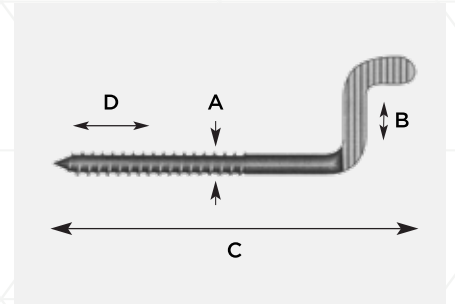

MİM MANDAL
MIME LATCH

123 Kod	★ Ürün Cinsi	A	B	C	D	Kutu Adeti	Koli Adeti	₺ Fiyat
ER-220	1	3.50	25	38	18	100 Adet	3.000 Adet	2,80 ₺
ER-221	2	3.50	25	48	20	100 Adet	3.000 Adet	3,00 ₺
ER-222	3	4.00	25	58	20	100 Adet	3.000 Adet	3,60 ₺
ER-223	4	4.20	25	68	30	100 Adet	3.000 Adet	4,60 ₺
ER-224	5	4.50	25	78	35	100 Adet	2.000 Adet	5,00 ₺