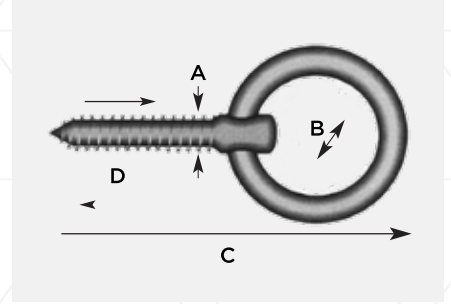

HALKALI VİDA RING SCREWS

Not: Ayrıca çeşitli boy ve ebatlarda piton, vida ve kanca çeşitleri özel sipariş üzerine yapılabilmektedir.

123 Kod	★ Ürün Cinsi	A	B	C	D	Kutu Adeti	Koli Adeti	₺ Fiyat
ER-155	5 mm	5	30	95	38	50 Adet	600 Adet	12,00 ₺
ER-156	6 mm	6.35	30	105	38	50 Adet	600 Adet	15,00 ₺
ER-157	8 mm	7.50	30	110	58	50 Adet	600 Adet	20,00 ₺
ER-158	10 mm	8.80	35	130	70	30 Adet	360 Adet	30,00 ₺