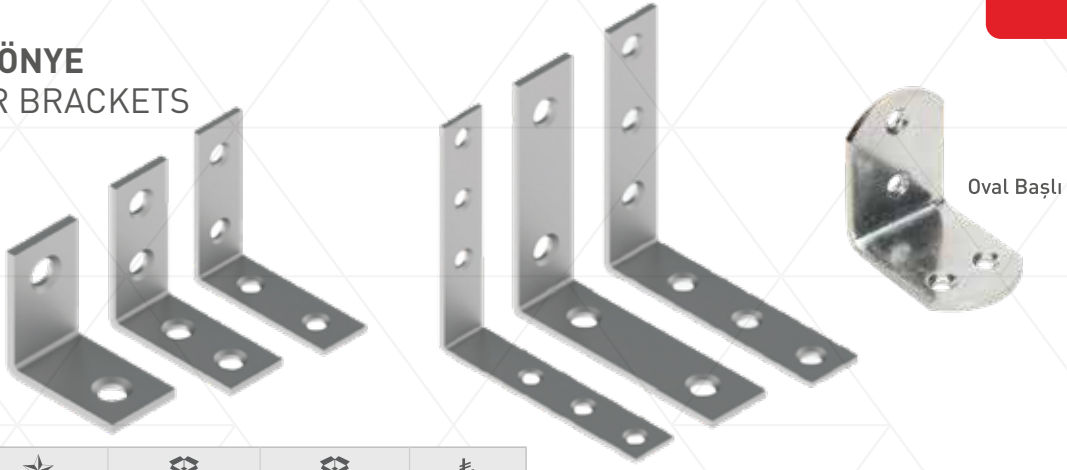

MASA GÖNYE
CORNER BRACKETS

123 Kod	★ Ürün Cinsi	📦 Kutu Adeti	📦 Koli Adeti	₺ Fiyat
ER-260	15x25	150 Adet	1.800 Adet	2,40 ₺
ER-261	15x35	150 Adet	1.800 Adet	2,80 ₺
ER-262	15x45	100 Adet	1.200 Adet	3,80 ₺
ER-263	15x55	100 Adet	1.200 Adet	4,60 ₺
ER-264	15x65	100 Adet	1.200 Adet	5,00 ₺
ER-265	15x75	100 Adet	800 Adet	5,40 ₺
ER-275	20x25	100 Adet	1.200 Adet	2,80 ₺
ER-266	20x35	100 Adet	1.200 Adet	3,80 ₺
ER-267	20x45	100 Adet	1.200 Adet	5,00 ₺
ER-268	20x55	50 Adet	600 Adet	5,40 ₺
ER-269	20x65	50 Adet	600 Adet	7,00 ₺
ER-270	20x75	50 Adet	600 Adet	8,00 ₺
ER-271	20x85	50 Adet	400 Adet	12,00 ₺
ER-272	20x95	50 Adet	400 Adet	14,00 ₺
ER-273	Oval Başlı	250 Adet	2.000 Adet	3,60 ₺