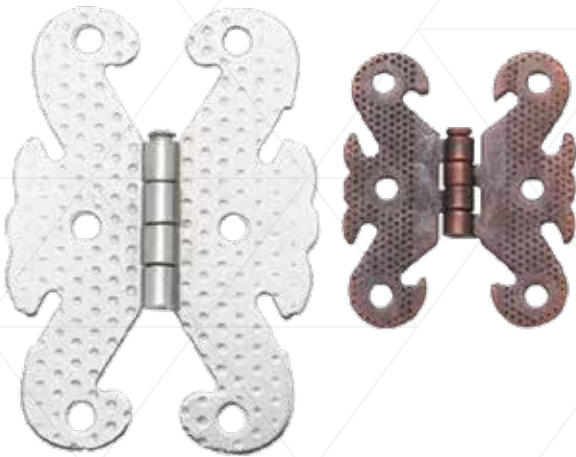

SAC KELEBEK MENTEŞE
BUTTERFLY HINGE

Not: Nikel renkte fiyat farkı bulunmaktadır.

123 Kod	★ Ürün Cinsi	📦 Kutu Adeti	📦 Koli Adeti	₺ Fiyat
ER-310	No: 2	100 Adet	2.000 Adet	9,00 ₺
ER-311	No: 4	100 Adet	2.000 Adet	13,00 ₺