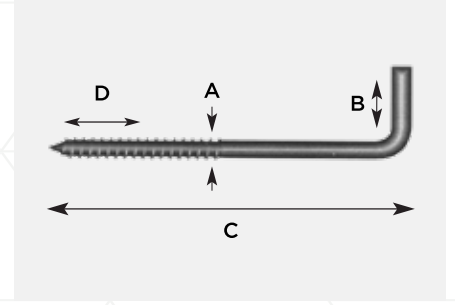

123 Kod	★ Ürün Cinsi	A	B	C	D	Kutu Adeti	Koli Adeti	₺ Fiyat
ER-210	3	3.00	13	30	13	100 Adet	6.000 Adet	1,80 ₺
ER-211	4	3.50	13	40	18	100 Adet	6.000 Adet	2,00 ₺
ER-212	5	4.00	13	50	30	100 Adet	3.000 Adet	2,20 ₺
ER-213	6	4.00	13	60	30	100 Adet	3.000 Adet	2,85 ₺
ER-214	7	4.20	13	70	35	100 Adet	2.000 Adet	3,30 ₺
ER-215	8	4.50	13	80	35	100 Adet	2.000 Adet	3,80 ₺
ER-216	Pano Çivisi 3,5x80	3.50	13	80	35	200 Adet	4.000 Adet	3,30 ₺