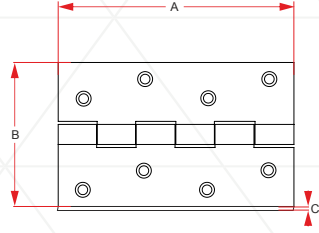

YAPRAK MENTEŞE
LEAF HINGE

Kod	A	B	C
ER-290	49 mm	36 mm	0,90 mm
ER-291	61,50 mm	39 mm	0,90 mm
ER-292	72 mm	40,50 mm	0,90 mm
ER-293	87 mm	56 mm	1,20 mm
ER-294	98,50 mm	63,50 mm	1,40 mm
ER-295	98,50 mm	63,50 mm	1,80 mm
ER-296	112 mm	68,50 mm	1,80 mm