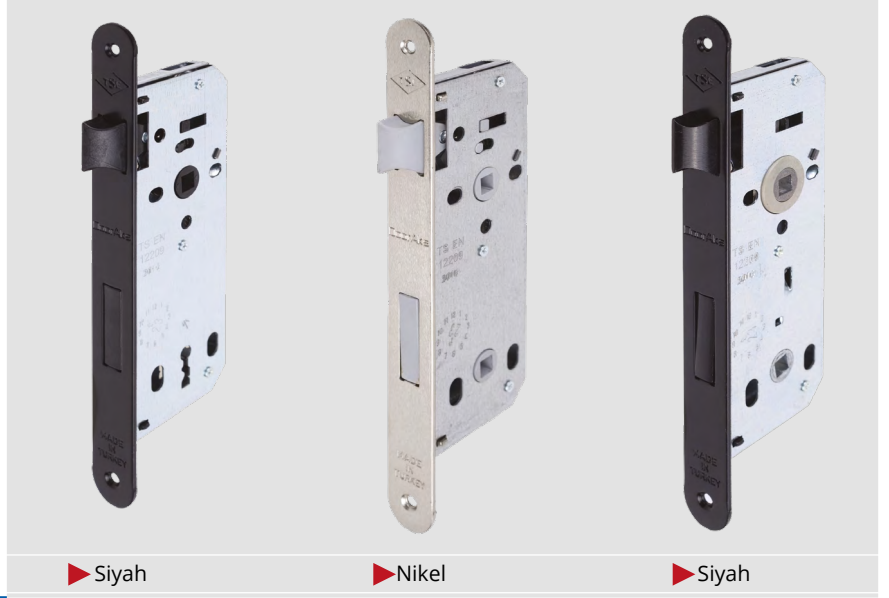

► Nikel

► Siyah

► Siyah