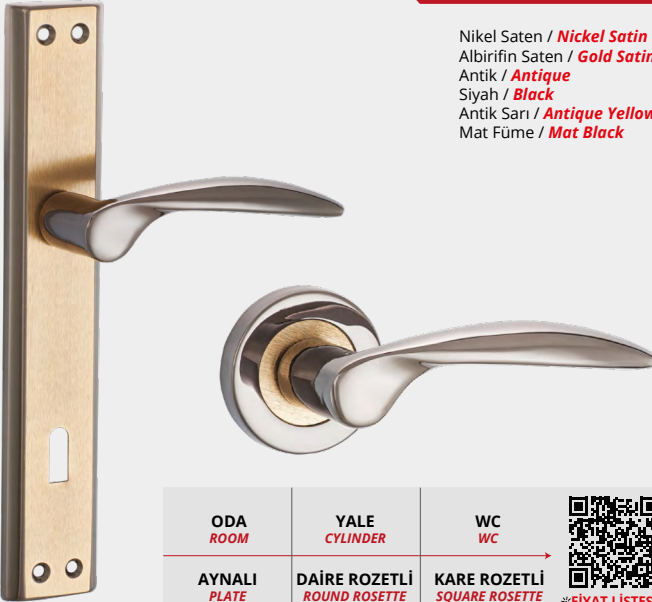

ODA ROOM	YALE CYLINDER	WC WC	 *FİYAT LİSTESİ PRICE LIST
AYNALI PLATE	DAİRE ROZETLİ ROUND ROSETTE	KARE ROZETLİ SQUARE ROSETTE	

MALDİV-2025 / 2025R

Nikel Saten / *Nickel Satin*
Albirifin Saten / *Gold Satin*
Antik / *Antique*
Siyah / *Black*
Antik Sarı / *Antique Yellow*
Mat Füme / *Mat Black*