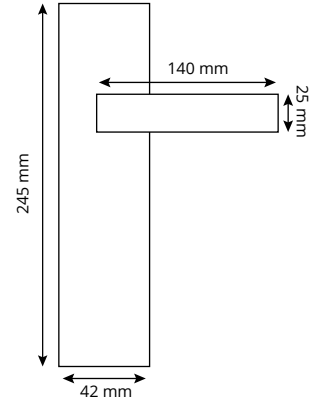

ROMA - 2111

Nikel Saten / **Nickel Satin**
Albırifin Saten / **Gold Satin**
Antik / **Antique**
Siyah / **Black**
Antik Sarı / **Antique Yellow**
Mat Füme / **Mat Black**

	AĞIRLIK WEIGHT gr.	KUTU PCS-BOX	KOLİ PCS-CARTON	FİYAT PRICE	ODA ROOM	YALE CYLINDER	WC WC
AYNALI <i>PLATE</i>	641	1 Takım/set	30	AYNALI <i>PLATE</i>			FİYAT LİSTESİ <i>PRICE LIST</i>
DAİRE ROZETLİ <i>ROUND ROSETTE</i>	499	1 Takım/set	50	DAİRE ROZETLİ <i>ROUND ROSETTE</i>			
KARE ROZETLİ <i>SQUARE ROSETTE</i>	629	1 Takım/set	50	KARE ROZETLİ <i>SQUARE ROSETTE</i>