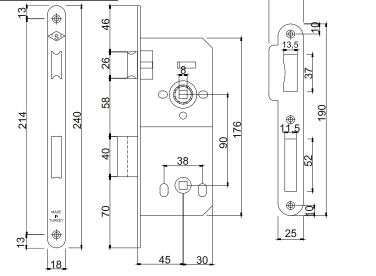

***FİYAT LİSTESİ**
PRICE LIST

KOLİ ÖLÇÜSÜ: 45,5x25,5x24 cm, **KOLİ ADEDİ:** 40, **AĞIRLIK:** 17,20 kg.

40x23 ODA

40x23 WC

SESSİZ KİLİT ODA & WC

Nikel

OVAL
Round

Nikel / *Nickel*
Siyah / *Black*

► Siyah

► Nikel

► Siyah

SESSİZ KİLİT ODA & WC
ROOM & WC SILENCE LOCK

ÖLÇÜ
CENTER SIZE

45 mm

AYNA
PLATE SIZE

18 mm

***FİYAT LİSTESİ**
PRICE LIST

KOLİ ÖLÇÜSÜ: 45,5x25,5x24 cm, **KOLİ ADEDİ:** 40, **AĞIRLIK:** 17,20 kg.

45x18 ODA

45x18 WC

TİRAJLI KİLİT

TİRAJLI KİLİT SURFACE MOUNT RIM LOCK		
MODEL MODEL	ÖLÇÜ SIZE	KOLİ CARTON
Kapalı Karşılıklı	14 cm	30 Adet
Karşılıklı		
Karşılıksız		

*FİYAT LİSTESİ
PRICE LIST

KOLİ ÖLÇÜSÜ: ? cm, KOLİ ADEDİ: 30, AĞIRLIK: 24kg

CERMAN BAREL CYLINDER	
MODEL MODEL	ÖLÇÜ CENTER SIZE
HYBRID BAREL HYBRID BARREL	68 mm
	90 mm
ZAMAK BAREL ZINC BARREL	68 mm

*FİYAT LİSTESİ
PRICE LIST