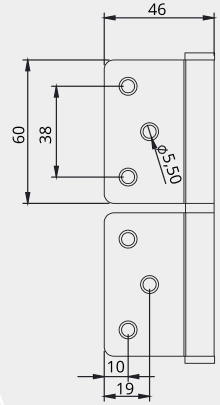

► Sarı

► Mat Füme

► Antik Sarı

► Siyah

KOLİ CARTON	KALINLIK THICKNESS	UZUNLUK HEIGHT
240 Adet/Pcs	2,5 mm	120 mm
240 Adet/Pcs	2 mm	

RENKLER COLORS	Saten Satin	Sarı Yellow	Boyalı Saten Painted Satin	Antik Sarı A. Yellow	Antik Antique	Siyah Black

FIYAT LİSTESİ
PRICE LIST