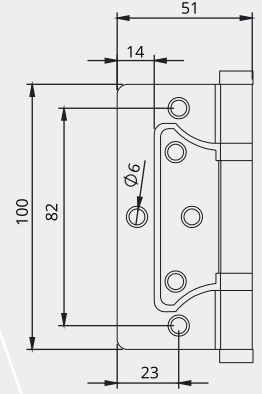

FIYAT LİSTESİ
PRICE LIST

ÇELİK / STEEL

ÇELİK PANEL-1759

► Sarı

► Mat Füme

► Antik Sarı

► Siyah

KOLİ CARTON	KALINLIK THICKNESS	UZUNLUK HEIGHT
240 Adet/Pcs	2,5 mm	120 mm
240 Adet/Pcs	2 mm	