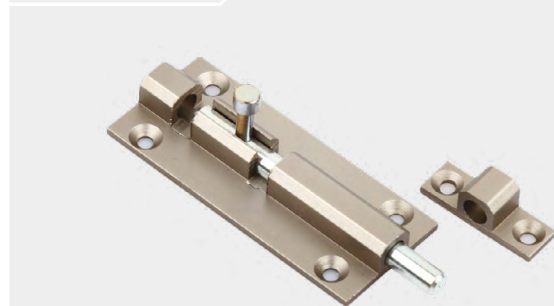

ALÜMİNYUM / ALM.

ALÜMİNYUM MAVZER SÜRGÜ-1476

ÖLÇÜ CENTER SIZE	KUTU PCS-BOX	RENKLER COLORS	 *FIYAT LİSTESİ PRICE LIST
5 cm	100 Adet	Sarı/Yellow	
7 cm	80 Adet	Saten/Satin	
10 cm	60 Adet