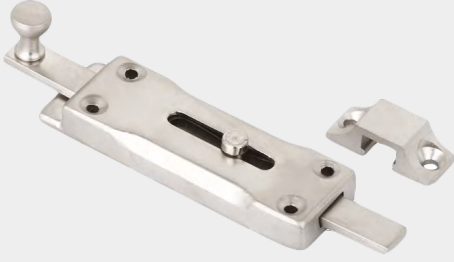

PİRİNÇ / BRASS

PİRİNÇ YASSI SÜRGÜ-1516

ÖLÇÜ CENTER SIZE	KUTU PCS-BOX	RENKLER COLORS	QR
10 cm	30 Adet	Sarı/Yellow	
15 cm	15 Adet	Saten/Satin	
			*FİYAT LİSTESİ PRICE LIST