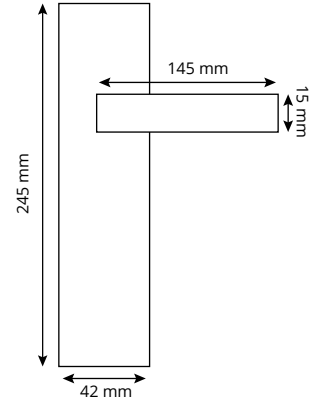

GALATA - 2091

Nikel Saten / **Nickel Satin**
Albırifin Saten / **Gold Satin**
Antik / **Antique**
Siyah / **Black**
Antik Sarı / **Antique Yellow**
Mat Füme / **Mat Black**

	AĞIRLIK WEIGHT gr.	KUTU PCS-BOX	KOLİ PCS-CARTON	FİYAT PRICE	ODA ROOM	YALE CYLINDER	WC WC
AYNALI PLATE	566	1 Takım/set	30	AYNALI PLATE	 *FİYAT LİSTESİ PRICE LIST		
DAİRE ROZETLİ ROUND ROSETTE	424	1 Takım/set	50	DAİRE ROZETLİ ROUND ROSETTE			
KARE ROZETLİ SQUARE ROSETTE	554	1 Takım/set	50	KARE ROZETLİ SQUARE ROSETTE