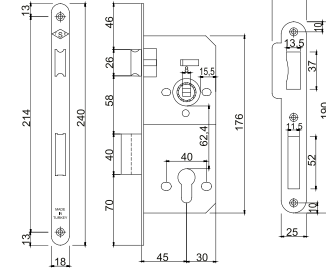

► Siyah

► Mat Antik Sarı

► Mat Füme

SİLİNDİRLİ GÖVDE KİLİDİ
CYLINDER TYPE DOOR LOCK

ÖLÇÜ CENTER SIZE	AYNA PLATE SIZE
40 mm	23 mm
45 mm	18 mm
45 mm	23 mm

*FİYAT LİSTESİ
PRICE LIST

KOLİ ÖLÇÜSÜ: 45,5x25,5x18 cm, KOLİ ADEDİ: 30, AĞIRLIK: 15,00 kg.

40x23 GÖVDE

45x18 GÖVDE

SİLİNDİRLİ HYBRID BARELLİ

SİLİNDİRLİ HYBRID BARELLİ KİLİT
CYLINDER TYPE DOOR LOCK WITH HYBRID BARREL

ÖLÇÜ CENTER SIZE	AYNA PLATE SIZE
40 mm	23 mm
45 mm	18 mm
45 mm	23 mm

*FİYAT LİSTESİ
PRICE LIST

KOLİ ÖLÇÜSÜ: 45,5x25,5x18 cm, KOLİ ADEDİ: 30, AĞIRLIK: 20,04 kg.

45x23 GÖVDE

45x18 GÖVDE

SİLİNDİRLİ ZAMAK BARELLİ

SİLİNDİRLİ ZAMAK BARELLİ KİLİT
CYLINDER TYPE DOOR LOCK WITH ZINC BARREL

ÖLÇÜ CENTER SIZE	AYNA PLATE SIZE
40 mm	23 mm
45 mm	18 mm
45 mm	23 mm