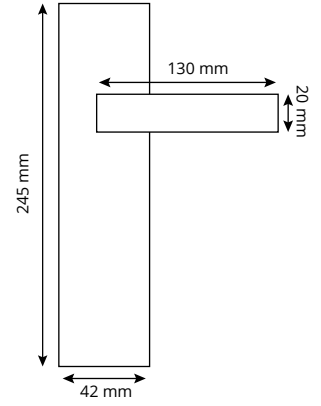

SAFİR - 2033

Nikel Saten / **Nickel Satin**
Albîrifin Saten / **Gold Satin**
Antik / **Antique**
Siyah / **Black**
Antik Sarı / **Antique Yellow**
Mat Fûme / **Mat Black**

	AĞIRLIK WEIGHT gr.	KUTU PCS-BOX	KOLİ PCS-CARTON	FİYAT PRICE	ODA ROOM	YALE CYLINDER	WC WC
AYNALI PLATE	588	2 Takım/set	60	AYNALI PLATE	 *FİYAT LİSTESİ PRICE LIST		
DAİRE ROZETLİ ROUND ROSETTE	446	5 Takım/set	100	DAİRE ROZETLİ ROUND ROSETTE			
KARE ROZETLİ SQUARE ROSETTE	576	4 Takım/set	80	KARE ROZETLİ SQUARE ROSETTE