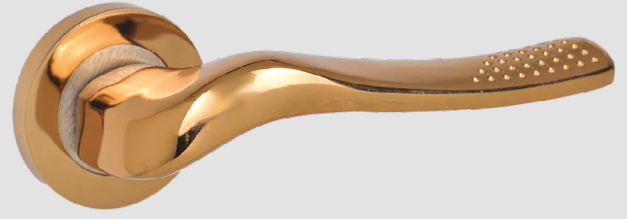

► ALBİRİFİN SATEN