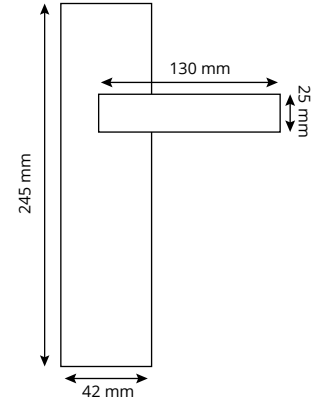

Nikel Saten / **Nickel Satin**
Albırifin Saten / **Gold Satin**
Antik / **Antique**
Siyah / **Black**
Antik Sarı / **Antique Yellow**
Mat Füme / **Mat Black**

	AĞIRLIK WEIGHT gr.	KUTU PCS-BOX	KOLİ PCS-CARTON	FİYAT PRICE	ODA ROOM	YALE CYLINDER	WC WC
AYNALI PLATE	597	1 Takım/set	30	AYNALI PLATE	 *FİYAT LİSTESİ PRICE LIST		
DAİRE ROZETLİ ROUND ROSETTE	455	1 Takım/set	50	DAİRE ROZETLİ ROUND ROSETTE			
KARE ROZETLİ SQUARE ROSETTE	585	1 Takım/set	50	KARE ROZETLİ SQUARE ROSETTE