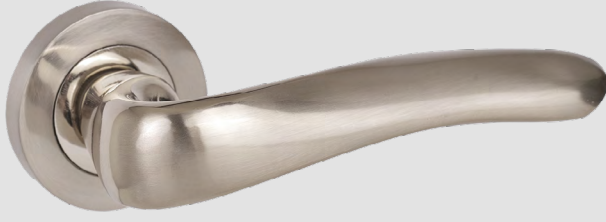

► NİKEL SATEN