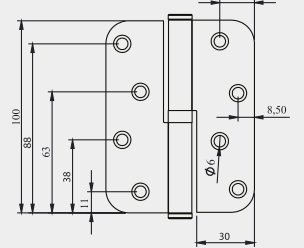

ÇELİK / STEEL

OVAL OKKA-1765

KOLİ CARTON	KALINLIK THICKNESS	UZUNLUK HEIGHT	QR *FİYAT LİSTESİ PRICE LIST
160 Adet/Pcs	2,5 mm	80 mm	
160 Adet/Pcs	2,5 mm	100 mm	
RENKLER COLORS	Saten Satin		*FİYAT LİSTESİ PRICE LIST