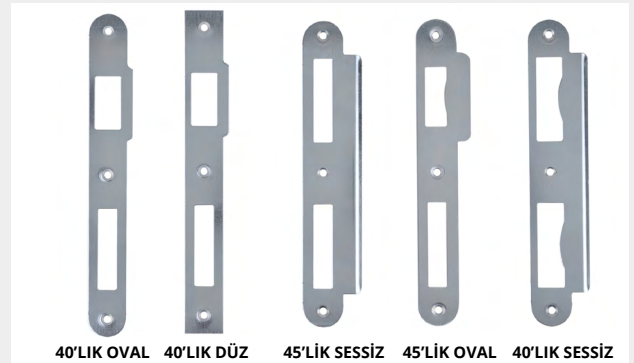

KİLİT KARŞILIKLARI

40'LIK OVAL 40'LIK DÜZ 45'LİK SESSİZ 45'LİK OVAL 40'LIK SESSİZ

MODEL MODEL	ÖLÇÜ SIZE	 *FİYAT LİSTESİ PRICE LIST
40'LİK OVAL KARŞILIK	40*23	
40'LİK DÜZ KARŞILIK	40*23	
45'LİK OVAL KARŞILIK	45*18	
45 LİK SESSİZ KARŞILIK	45*18	
40 LİK SESSİZ KARŞILIK	40*23	