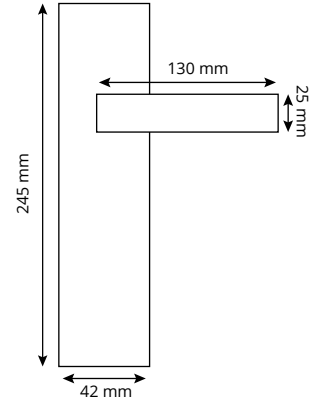

TOKYO - 2110

Nikel Saten / **Nickel Satin**
Albırifin Saten / **Gold Satin**
Antik / **Antique**
Siyah / **Black**
Antik Sarı / **Antique Yellow**
Mat Füme / **Mat Black**

	AĞIRLIK WEIGHT gr.	KUTU PCS-BOX	KOLİ PCS-CARTON	FİYAT PRICE	ODA ROOM	YALE CYLINDER	WC WC
AYNALI PLATE	633	1 Takım/set	30	AYNALI PLATE	 *FİYAT LİSTESİ PRICE LIST		
DAİRE ROZETLİ ROUND ROSETTE	491	1 Takım/set	50	DAİRE ROZETLİ ROUND ROSETTE			
KARE ROZETLİ SQUARE ROSETTE	621	1 Takım/set	50	KARE ROZETLİ SQUARE ROSETTE