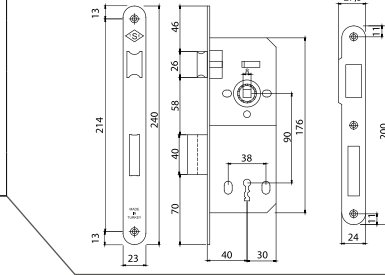

METAL DİLLİ ODA & WC

Nikel / *Nickel*
Sarı / *Yellow*
Siyah / *Black*
Antik Sarı / *Antique Yellow*
Mat Füme / *Mat Black*

ODA & WC TİPİ KAPI KİLİDİ
ROOM & WC TYPE DOOR LOCK

ÖLÇÜ CENTER SIZE	AYNA PLATE SIZE
40 mm	23 mm
45 mm	18 mm
45 mm	23 mm

*FİYAT LİSTESİ
PRICE LIST

KOLİ ÖLÇÜSÜ: 45,5x25,5x24 cm, KOLİ ADEDİ: 40, AĞIRLIK: 20,00 kg.

40x23 ODA

45x18 WC

SİLİNDİRLİ GÖVDE

Nikel / *Nickel*
Sarı / *Yellow*
Siyah / *Black*
Antik Sarı / *Antique Yellow*
Mat Füme / *Mat Black*

SİLİNDİRLİ GÖVDE KİLİDİ
CYLINDER TYPE DOOR LOCK

ÖLÇÜ CENTER SIZE	AYNA PLATE SIZE
40 mm	23 mm
45 mm	18 mm
45 mm	23 mm

*FİYAT LİSTESİ
PRICE LIST

KOLİ ÖLÇÜSÜ: 45,5x25,5x18 cm, KOLİ ADEDİ: 30, AĞIRLIK: 15,00 kg.

40x23 GÖVDE

45x18 GÖVDE