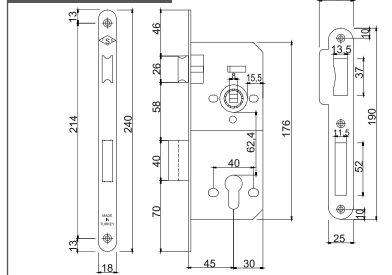

► Siyah

► Mat Antik Sarı

► Mat Füme

SİLİNDİRLİ GÖVDE KİLİDİ
CYLINDER TYPE DOOR LOCK

ÖLÇÜ CENTER SIZE	AYNA PLATE SIZE
40 mm	23 mm
45 mm	18 mm
45 mm	23 mm

*FİYAT LİSTESİ
PRICE LIST

KOLİ ÖLÇÜSÜ: 45,5x25,5x18 cm, KOLİ ADEDİ: 30, AĞIRLIK: 15,00 kg.

40x23 GÖVDE

45x18 GÖVDE

SİLİNDİRLİ HYBRID BARELLİ

SİLİNDİRLİ HYBRID BARELLİ KİLİT
CYLINDER TYPE DOOR LOCK WITH HYBRID BARREL

ÖLÇÜ CENTER SIZE	AYNA PLATE SIZE
40 mm	23 mm
45 mm	18 mm
45 mm	23 mm

*FİYAT LİSTESİ
PRICE LIST

KOLİ ÖLÇÜSÜ: 45,5x25,5x18 cm, KOLİ ADEDİ: 30, AĞIRLIK: 20,04 kg.

45x23 GÖVDE

45x18 GÖVDE

SİLİNDİRLİ ZAMAK BARELLİ

SİLİNDİRLİ ZAMAK BARELLİ KİLİT
CYLINDER TYPE DOOR LOCK WITH ZINC BARREL

ÖLÇÜ CENTER SIZE	AYNA PLATE SIZE
40 mm	23 mm
45 mm	18 mm
45 mm	23 mm