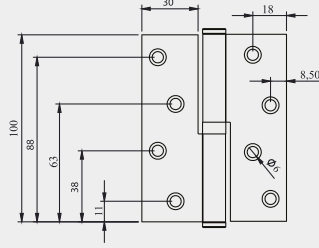

ÇELİK / STEEL

ÇELİK OKKA-1765

KOLİ CARTON	KALINLIK THICKNESS	UZUNLUK HEIGHT	QR *FİYAT LİSTESİ PRICE LIST
160 Adet/Pcs	2,5 mm	80 mm	
160 Adet/Pcs	2,5 mm	100 mm	
RENKLER COLORS	Saten Satin		*FİYAT LİSTESİ PRICE LIST