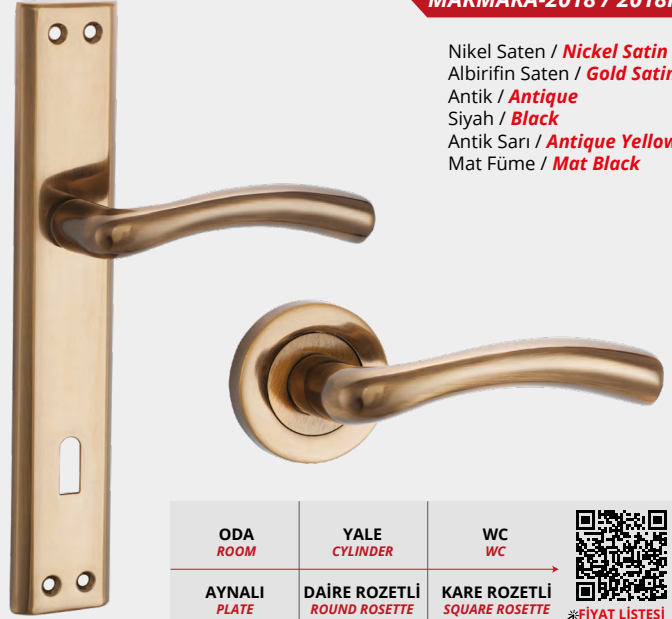

ODA ROOM	YALE CYLINDER	WC WC	 *FIYAT LİSTESİ PRICE LIST
AYNALI PLATE	DAİRE ROZETLİ ROUND ROSETTE	KARE ROZETLİ SQUARE ROSETTE