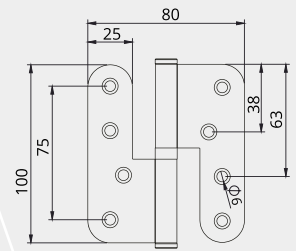

► Antik Sarı

► Antik

► Siyah

KOLİ CARTON	KALINLIK THICKNESS	UZUNLUK HEIGHT
160 Adet/Pcs	2,5 mm	100 mm
---	---	

RENKLER COLORS	Saten Satin	Antik Sarı A. Yellow	Antik Antique	Siyah Black

FIYAT LİSTESİ
PRICE LIST