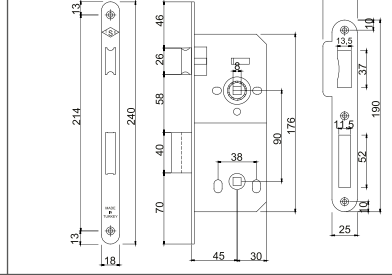

METAL DİLLİ ODA & WC

Nikel / *Nickel*
Sarı / *Yellow*
Siyah / *Black*
Antik Sarı / *Antique Yellow*
Mat Füme / *Mat Black*

ODA & WC TİPİ KAPI KİLİDİ
ROOM & WC TYPE DOOR LOCK

ÖLÇÜ CENTER SIZE	AYNA PLATE SIZE
40 mm	23 mm
45 mm	18 mm
45 mm	23 mm

*FİYAT LİSTESİ
PRICE LIST

KOLİ ÖLÇÜSÜ: 45,5x25,5x24 cm, KOLİ ADEDİ: 40, AĞIRLIK: 20,00 kg.

40x23 ODA

45x18 WC

SİLİNDİRLİ GÖVDE

Nikel / *Nickel*
Sarı / *Yellow*
Siyah / *Black*
Antik Sarı / *Antique Yellow*
Mat Füme / *Mat Black*

SİLİNDİRLİ GÖVDE KİLİDİ
CYLINDER TYPE DOOR LOCK

ÖLÇÜ CENTER SIZE	AYNA PLATE SIZE
40 mm	23 mm
45 mm	18 mm
45 mm	23 mm

*FİYAT LİSTESİ
PRICE LIST

KOLİ ÖLÇÜSÜ: 45,5x25,5x18 cm, KOLİ ADEDİ: 30, AĞIRLIK: 15,00 kg.

40x23 GÖVDE

45x18 GÖVDE