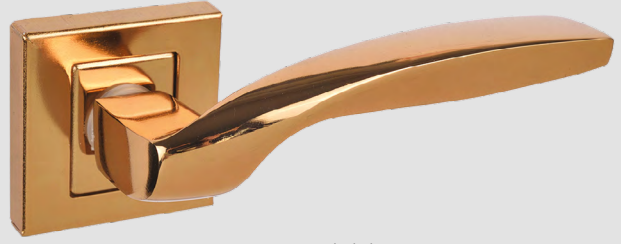

► ALBİRİFİN SATEN