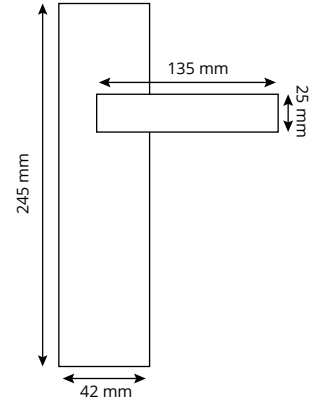

BERLİN - 2109

Nikel Saten / **Nickel Satin**
Albırifin Saten / **Gold Satin**
Antik / **Antique**
Siyah / **Black**
Antik Sarı / **Antique Yellow**
Mat Füme / **Mat Black**

	AĞIRLIK WEIGHT gr.	KUTU PCS-BOX	KOLİ PCS-CARTON	FİYAT PRICE	ODA ROOM	YALE CYLINDER	WC WC
AYNALI PLATE	611	1 Takım/set	30	AYNALI PLATE	 *FİYAT LİSTESİ PRICE LIST		
DAİRE ROZETLİ ROUND ROSETTE	470	1 Takım/set	50	DAİRE ROZETLİ ROUND ROSETTE			
KARE ROZETLİ SQUARE ROSETTE	600	1 Takım/set	50	KARE ROZETLİ SQUARE ROSETTE