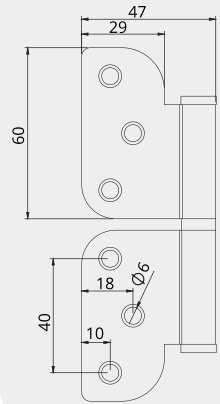

► Sarı

► Antik Sarı

► Antik

► Siyah

KOLİ CARTON	KALINLIK THICKNESS	UZUNLUK HEIGHT
240 Adet/Pcs	2,5 mm	120 mm
---	---	

RENKLER COLORS	Saten Satin	Sarı Yellow	Nikel Nickel	Antik Sarı A. Yellow	Antik Antique	Siyah Black

FIYAT LİSTESİ
PRICE LIST