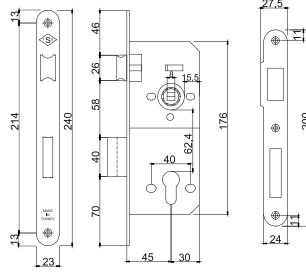

► Siyah

► Mat Antik Sarı

► Mat Füme

SİLİNDİRLİ GÖVDE KİLİDİ
CYLINDER TYPE DOOR LOCK

ÖLÇÜ CENTER SIZE	AYNA PLATE SIZE
40 mm	23 mm
45 mm	18 mm
45 mm	23 mm

*FİYAT LİSTESİ
PRICE LIST

KOLİ ÖLÇÜSÜ: 45,5x25,5x18 cm, KOLİ ADEDİ: 30, AĞIRLIK: 15,00 kg.

40x23 GÖVDE

45x18 GÖVDE

SİLİNDİRLİ HYBRID BARELLİ

SİLİNDİRLİ HYBRID BARELLİ KİLİT
CYLINDER TYPE DOOR LOCK WITH HYBRID BARREL

ÖLÇÜ CENTER SIZE	AYNA PLATE SIZE
40 mm	23 mm
45 mm	18 mm
45 mm	23 mm

*FİYAT LİSTESİ
PRICE LIST

KOLİ ÖLÇÜSÜ: 45,5x25,5x18 cm, KOLİ ADEDİ: 30, AĞIRLIK: 20,04 kg.

45x23 GÖVDE

45x18 GÖVDE

SİLİNDİRLİ ZAMAK BARELLİ

SİLİNDİRLİ ZAMAK BARELLİ KİLİT
CYLINDER TYPE DOOR LOCK WITH ZINC BARREL

ÖLÇÜ CENTER SIZE	AYNA PLATE SIZE
40 mm	23 mm
45 mm	18 mm
45 mm	23 mm