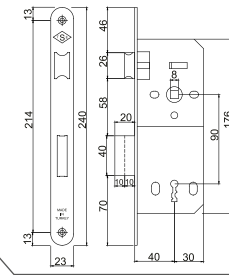

40x23 GÖVDE

45x18 GÖVDE

SİLİNDİRLİ HYBRID BARELLİ

SİLİNDİRLİ HYBRID BARELLİ KİLİT
CYLINDER TYPE DOOR LOCK WITH HYBRID BARREL

ÖLÇÜ CENTER SIZE	AYNA PLATE SIZE
40 mm	23 mm
45 mm	18 mm
45 mm	23 mm

*FİYAT LİSTESİ
PRICE LIST

KOLİ ÖLÇÜSÜ: 45,5x25,5x18 cm, KOLİ ADEDİ: 30, AĞIRLIK: 20,04 kg.

45x23 GÖVDE

45x18 GÖVDE

SİLİNDİRLİ ZAMAK BARELLİ

SİLİNDİRLİ ZAMAK BARELLİ KİLİT
CYLINDER TYPE DOOR LOCK WITH ZINC BARREL

ÖLÇÜ CENTER SIZE	AYNA PLATE SIZE
40 mm	23 mm
45 mm	18 mm
45 mm	23 mm

► Siyah

► Nikel

► Siyah

SESSİZ KİLİT ODA & WC
ROOM & WC SILENCE LOCK

ÖLÇÜ
CENTER SIZE

40 mm

AYNA
PLATE SIZE

23 mm

***FİYAT LİSTESİ**
PRICE LIST

KOLİ ÖLÇÜSÜ: 45,5x25,5x24 cm, **KOLİ ADEDİ:** 40, **AĞIRLIK:** 17,20 kg.

40x23 ODA

40x23 WC

SESSİZ KİLİT ODA & WC

Nikel

OVAL
Round

Nikel / *Nickel*
Siyah / *Black*