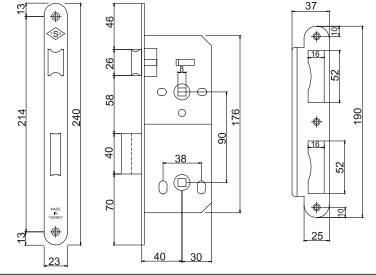

40x23 GÖVDE

45x18 GÖVDE

SİLİNDİRLİ HYBRID BARELLİ

SİLİNDİRLİ HYBRID BARELLİ KİLİT
CYLINDER TYPE DOOR LOCK WITH HYBRID BARREL

ÖLÇÜ CENTER SIZE	AYNA PLATE SIZE
40 mm	23 mm
45 mm	18 mm
45 mm	23 mm

*FİYAT LİSTESİ
PRICE LIST

KOLİ ÖLÇÜSÜ: 45,5x25,5x18 cm, KOLİ ADEDİ: 30, AĞIRLIK: 20,04 kg.

45x23 GÖVDE

45x18 GÖVDE

SİLİNDİRLİ ZAMAK BARELLİ

SİLİNDİRLİ ZAMAK BARELLİ KİLİT
CYLINDER TYPE DOOR LOCK WITH ZINC BARREL

ÖLÇÜ CENTER SIZE	AYNA PLATE SIZE
40 mm	23 mm
45 mm	18 mm
45 mm	23 mm

► Siyah

► Nikel

► Siyah

SESSİZ KİLİT ODA & WC
ROOM & WC SILENCE LOCK

ÖLÇÜ
CENTER SIZE

40 mm

AYNA
PLATE SIZE

23 mm

***FİYAT LİSTESİ**
PRICE LIST

KOLİ ÖLÇÜSÜ: 45,5x25,5x24 cm, **KOLİ ADEDİ:** 40, **AĞIRLIK:** 17,20 kg.

40x23 ODA

40x23 WC

SESSİZ KİLİT ODA & WC

Nikel

OVAL
Round

Nikel / *Nickel*
Siyah / *Black*