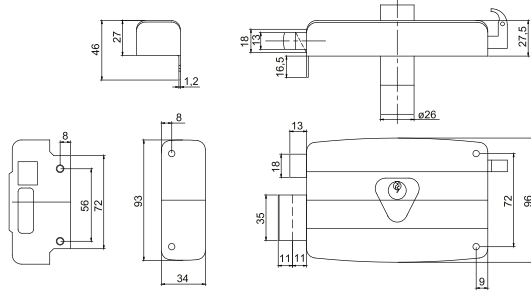

***FİYAT LİSTESİ**
PRICE LIST

KOLİ ÖLÇÜSÜ: 45,5x25,5x24 cm, **KOLİ ADEDİ:** 40, **AĞIRLIK:** 17,20 kg.

45x18 ODA

45x18 WC

TİRAJLI KİLİT

TİRAJLI KİLİT SURFACE MOUNT RIM LOCK		
MODEL MODEL	ÖLÇÜ SIZE	KOLİ CARTON
Kapalı Karşılıklı	14 cm	30 Adet
Karşılıklı		
Karşılıksız		

*FİYAT LİSTESİ
PRICE LIST

KOLİ ÖLÇÜSÜ: ? cm, KOLİ ADEDİ: 30, AĞIRLIK: 24kg

CERMAN BAREL CYLINDER	
MODEL MODEL	ÖLÇÜ CENTER SIZE
HYBRID BAREL HYBRID BARREL	68 mm
	90 mm
ZAMAK BAREL ZINC BARREL	68 mm

*FİYAT LİSTESİ
PRICE LIST

KOLİ ÖLÇÜSÜ: ? cm, KOLİ ADEDİ: 30, AĞIRLIK: ?kg

BİLYALI BAREL CYLINDER	
MODEL MODEL	ÖLÇÜ CENTER SIZE
HYBRID BAREL HYBRID BARREL	68 mm
	90 mm

*FİYAT LİSTESİ
PRICE LIST

KOLİ ÖLÇÜSÜ: ? cm, KOLİ ADEDİ: 30, AĞIRLIK: ?kg