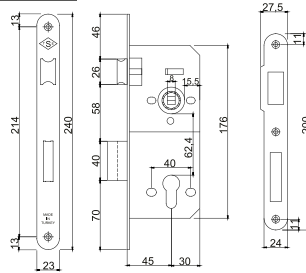

40x23 GÖVDE

45x18 GÖVDE

SİLİNDİRLİ HYBRID BARELLİ

SİLİNDİRLİ HYBRID BARELLİ KİLİT
CYLINDER TYPE DOOR LOCK WITH HYBRID BARREL

ÖLÇÜ CENTER SIZE	AYNA PLATE SIZE
40 mm	23 mm
45 mm	18 mm
45 mm	23 mm

*FİYAT LİSTESİ
PRICE LIST

KOLİ ÖLÇÜSÜ: 45,5x25,5x18 cm, KOLİ ADEDİ: 30, AĞIRLIK: 20,04 kg.

45x23 GÖVDE

45x18 GÖVDE

SİLİNDİRLİ ZAMAK BARELLİ

SİLİNDİRLİ ZAMAK BARELLİ KİLİT
CYLINDER TYPE DOOR LOCK WITH ZINC BARREL

ÖLÇÜ CENTER SIZE	AYNA PLATE SIZE
40 mm	23 mm
45 mm	18 mm
45 mm	23 mm

*FİYAT LİSTESİ
PRICE LIST

KOLİ ÖLÇÜSÜ: 45,5x25,5x18 cm, KOLİ ADEDİ: 30, AĞIRLIK: 19,00 kg.

45x23 GÖVDE

45x18 GÖVDE

SESSİZ KİLİT ODA & WC

Nikel

OVAL
Round

Nikel / *Nickel*
Siyah / *Black*