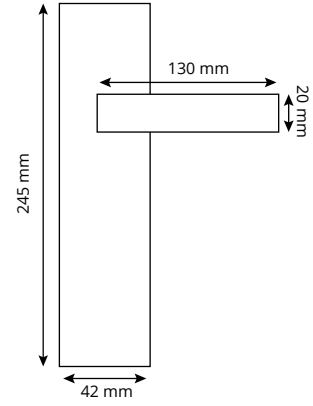

Nikel Saten / *Nickel Satin*
Albirifin Saten / *Gold Satin*
Antik / *Antique*
Siyah / *Black*
Antik Sarı / *Antique Yellow*
Mat Füme / *Mat Black*

	AĞIRLIK WEIGHT gr.	KUTU PCS-BOX	KOLİ PCS-CARTON	FİYAT PRICE	ODA ROOM	YALE CYLINDER	WC WC
AYNALI <i>PLATE</i>	570	2 Takım/set	60	AYNALI <i>PLATE</i>			
DAİRE ROZETLİ <i>ROUND ROSETTE</i>	428	5 Takım/set	100	DAİRE ROZETLİ <i>ROUND ROSETTE</i>			
KARE ROZETLİ <i>SQUARE ROSETTE</i>	558	4 Takım/set	80	KARE ROZETLİ <i>SQUARE ROSETTE</i>			

FIYAT LİSTESİ
PRICE LIST