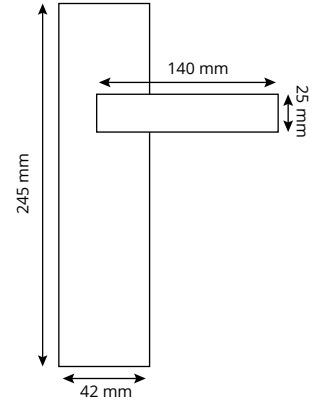

Nikel Saten / **Nickel Satin**
Albîrifin Saten / **Gold Satin**
Antik / **Antique**
Siyah / **Black**
Antik Sarı / **Antique Yellow**
Mat Fûme / **Mat Black**

	AĞIRLIK WEIGHT gr.	KUTU PCS-BOX	KOLİ PCS-CARTON	FİYAT PRICE	ODA ROOM	YALE CYLINDER	WC WC
AYNALI PLATE	644	1 Takım/set	30	AYNALI PLATE	 *FİYAT LİSTESİ PRICE LIST		
DAİRE ROZETLİ ROUND ROSETTE	502	1 Takım/set	50	DAİRE ROZETLİ ROUND ROSETTE			
KARE ROZETLİ SQUARE ROSETTE	632	1 Takım/set	50	KARE ROZETLİ SQUARE ROSETTE