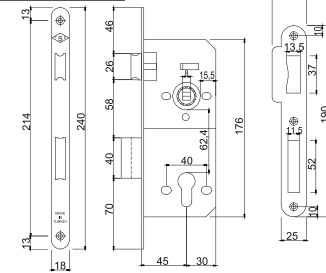

40x23 GÖVDE

45x18 GÖVDE

SİLİNDİRLİ HYBRID BARELLİ

SİLİNDİRLİ HYBRID BARELLİ KİLİT
CYLINDER TYPE DOOR LOCK WITH HYBRID BARREL

ÖLÇÜ CENTER SIZE	AYNA PLATE SIZE
40 mm	23 mm
45 mm	18 mm
45 mm	23 mm

*FİYAT LİSTESİ
PRICE LIST

KOLİ ÖLÇÜSÜ: 45,5x25,5x18 cm, KOLİ ADEDİ: 30, AĞIRLIK: 20,04 kg.

45x23 GÖVDE

45x18 GÖVDE

SİLİNDİRLİ ZAMAK BARELLİ

SİLİNDİRLİ ZAMAK BARELLİ KİLİT
CYLINDER TYPE DOOR LOCK WITH ZINC BARREL

ÖLÇÜ CENTER SIZE	AYNA PLATE SIZE
40 mm	23 mm
45 mm	18 mm
45 mm	23 mm

*FİYAT LİSTESİ
PRICE LIST

KOLİ ÖLÇÜSÜ: 45,5x25,5x18 cm, KOLİ ADEDİ: 30, AĞIRLIK: 19,00 kg.

45x23 GÖVDE

45x18 GÖVDE

SESSİZ KİLİT ODA & WC

Nikel

OVAL
Round

Nikel / *Nickel*
Siyah / *Black*