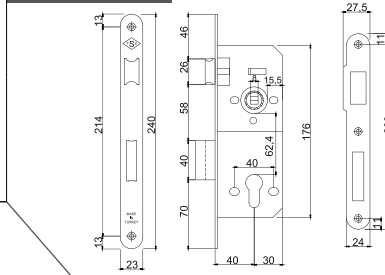

► Siyah

► Mat Antik Sarı

► Mat Füme

SİLİNDİRLİ GÖVDE KİLİDİ
CYLINDER TYPE DOOR LOCK

ÖLÇÜ CENTER SIZE	AYNA PLATE SIZE
40 mm	23 mm
45 mm	18 mm
45 mm	23 mm

*FİYAT LİSTESİ
PRICE LIST

KOLİ ÖLÇÜSÜ: 45,5x25,5x18 cm, KOLİ ADEDİ: 30, AĞIRLIK: 15,00 kg.

40x23 GÖVDE

45x18 GÖVDE

SİLİNDİRLİ HYBRID BARELLİ

SİLİNDİRLİ HYBRID BARELLİ KİLİT
CYLINDER TYPE DOOR LOCK WITH HYBRID BARREL

ÖLÇÜ CENTER SIZE	AYNA PLATE SIZE
40 mm	23 mm
45 mm	18 mm
45 mm	23 mm

*FİYAT LİSTESİ
PRICE LIST

KOLİ ÖLÇÜSÜ: 45,5x25,5x18 cm, KOLİ ADEDİ: 30, AĞIRLIK: 20,04 kg.

45x23 GÖVDE

45x18 GÖVDE

SİLİNDİRLİ ZAMAK BARELLİ

SİLİNDİRLİ ZAMAK BARELLİ KİLİT
CYLINDER TYPE DOOR LOCK WITH ZINC BARREL

ÖLÇÜ CENTER SIZE	AYNA PLATE SIZE
40 mm	23 mm
45 mm	18 mm
45 mm	23 mm