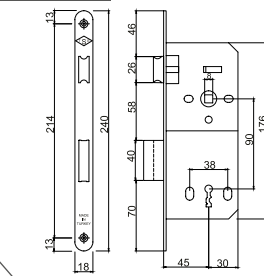

40x23 GÖVDE

45x18 GÖVDE

SİLİNDİRLİ HYBRID BARELLİ

SİLİNDİRLİ HYBRID BARELLİ KİLİT
CYLINDER TYPE DOOR LOCK WITH HYBRID BARREL

ÖLÇÜ CENTER SIZE	AYNA PLATE SIZE
40 mm	23 mm
45 mm	18 mm
45 mm	23 mm

*FİYAT LİSTESİ
PRICE LIST

***FİYAT LİSTESİ**
PRICE LIST

KOLİ ÖLÇÜSÜ: 45,5x25,5x24 cm, **KOLİ ADEDİ:** 40, **AĞIRLIK:** 17,20 kg.

40x23 ODA

40x23 WC

SESSİZ KİLİT ODA & WC

Nikel

OVAL
Round

Nikel / *Nickel*
Siyah / *Black*

***FİYAT LİSTESİ**
PRICE LIST

KOLİ ÖLÇÜSÜ: 45,5x25,5x24 cm, **KOLİ ADEDİ:** 40, **AĞIRLIK:** 17,20 kg.

45x18 ODA

45x18 WC

TİRAJLI KİLİT

TİRAJLI KİLİT SURFACE MOUNT RIM LOCK		
MODEL MODEL	ÖLÇÜ SIZE	KOLİ CARTON
Kapalı Karşılıklı	14 cm	30 Adet
Karşılıklı		
Karşılıksız		

*FİYAT LİSTESİ
PRICE LIST

KOLİ ÖLÇÜSÜ: ? cm, KOLİ ADEDİ: 30, AĞIRLIK: 24kg

CERMAN BAREL CYLINDER	
MODEL MODEL	ÖLÇÜ CENTER SIZE
HYBRID BAREL HYBRID BARREL	68 mm
	90 mm
ZAMAK BAREL ZINC BARREL	68 mm

*FİYAT LİSTESİ
PRICE LIST