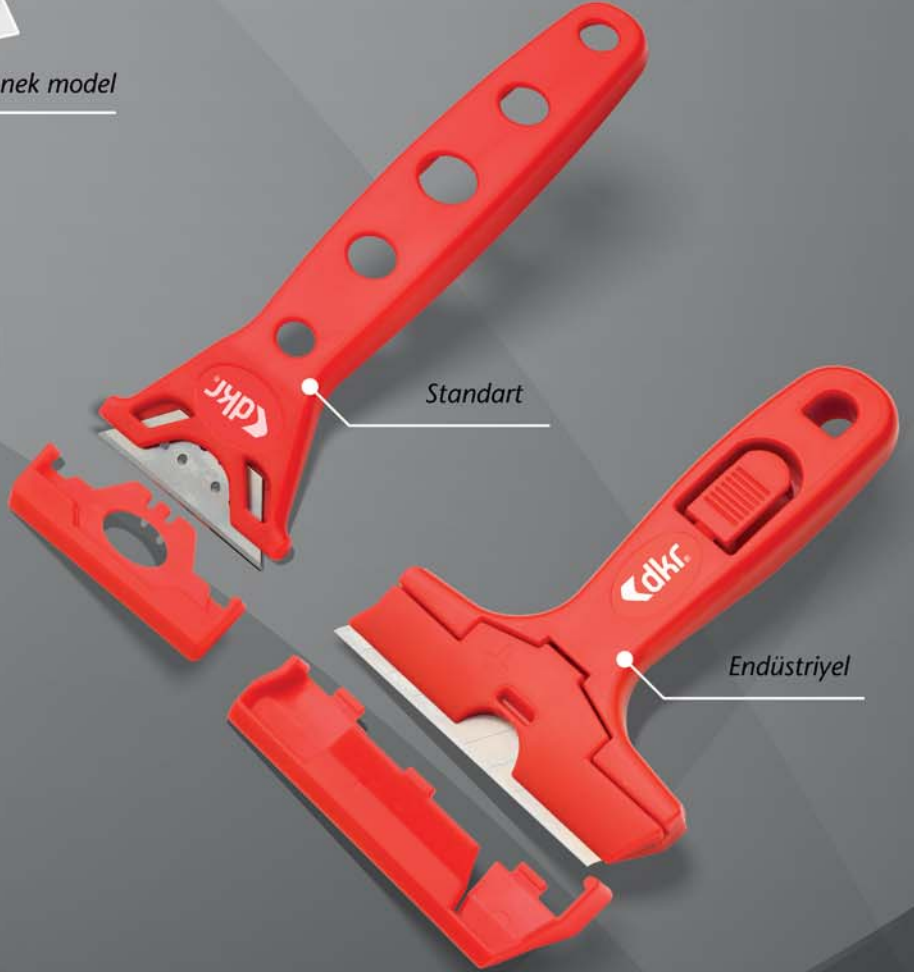

YENİ

Esnek Ispatula

dkr®

Esnek model

YENİ

Kazıma Bıçağı

Standart

Endüstriyel