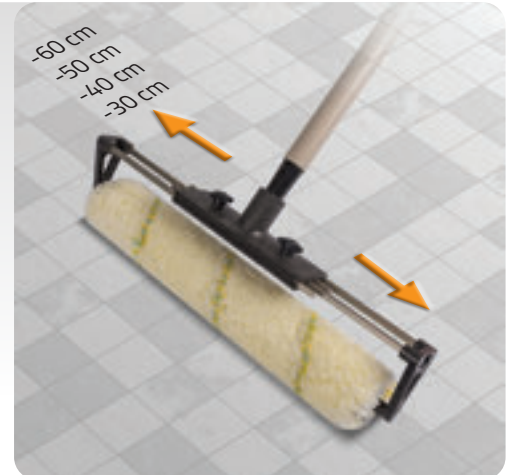

Sayfa: 18

30, 40, 50, 60 cm
yedek rulolarla
kullanılabilir.