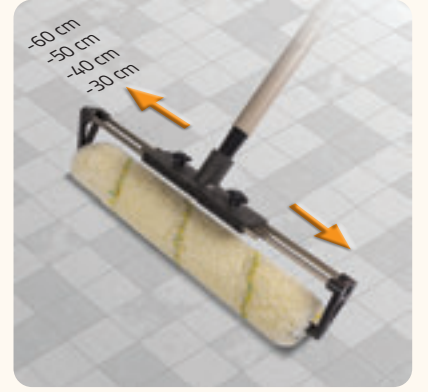

Orta Çap
Rulo
Ø 3,5 cm

Normal
Rulo
Ø 5,5 cm

**Ayarlı Rulo Sapı
9099**

5,7 x 33,5 x 12,7 cm
2'li Koli
₺ 330,00

YENİ

30, 40, 50, 60 cm
yedek rulolarla
kullanılabilir.

Kod	Boy (cm)	Koli içi Paket	Paket Fiyatı (₺)
-----	----------	-------------------	---------------------