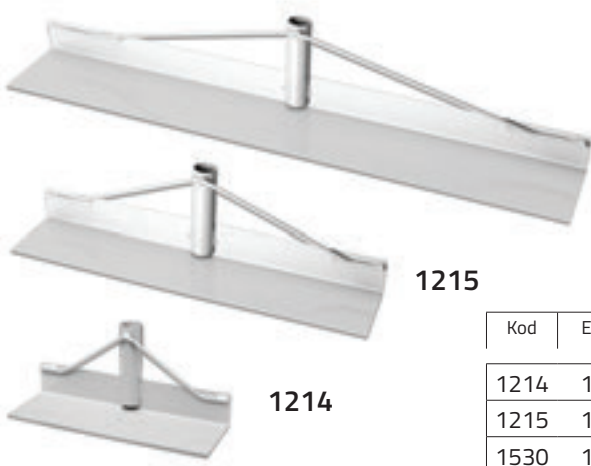

Harç Gelberi