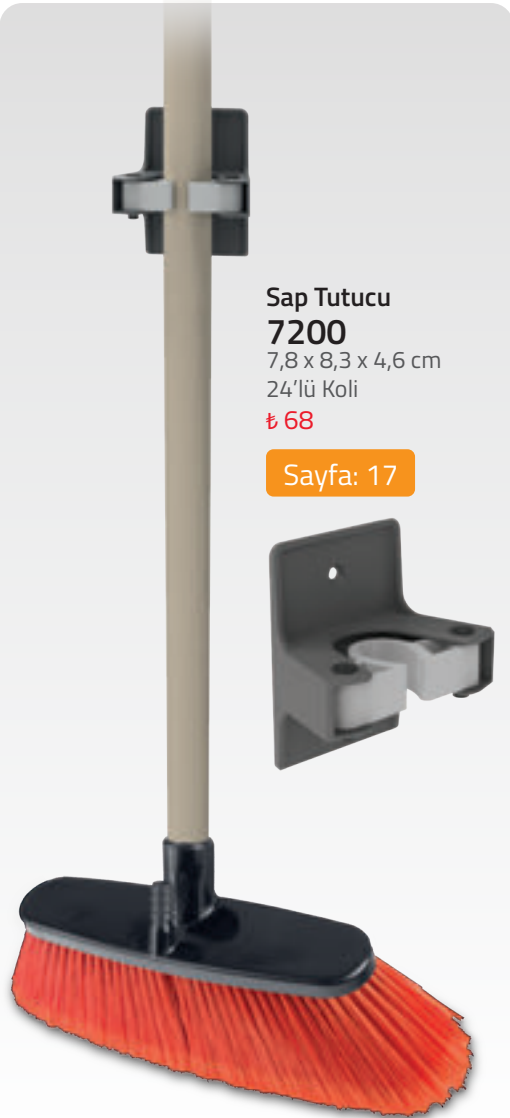

Sayfa 45-58

DEKOR®

YENİ ÜRÜNLER

**Premium Yersil
1411**
40 cm / 12'li Koli
₺ 120,00

Sayfa: 33

**Sap Tutucu
7200**
7,8 x 8,3 x 4,6 cm
24'lü Koli
₺ 68

Sayfa: 17

**Ekstrem
Kompozit Sırık
1372**
1,5 m
12'li Koli
₺ 179,00