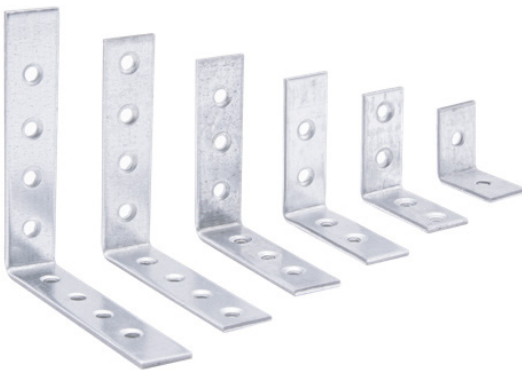

MASA GÖNYE 20 SERİSİ

CORNER BRACKETS 20 SERIES

Türkiye

KOD	A	B	C	Sac Kalınlığı Thickness
BA2025	25	25	20	2.00mm
BA2035	35	35	20	2.00mm
BA2045	45	45	20	2.00mm
BA2055	55	55	20	2.00mm
BA2065	65	65	20	2.00mm
BA2075	75	75	20	2.00mm

Kod Code	Boyutlar Dimension	Kutu Miktarı Pack Quantity	Koli Miktarı Carton Quantity	Fiyat(Adet) Price(Pcs.)
BA2025	20X25	100 Adet/Pcs.	2000 Adet/Pcs.	3,35₺
BA2035	20X35	70 Adet/Pcs.	1400 Adet/Pcs.	4,25₺
BA2045	20X45	50 Adet/Pcs.	1000 Adet/Pcs.	5,30₺
BA2055	20X55	70 Adet/Pcs.	700 Adet/Pcs.	6,10₺
BA2065	20X65	60 Adet/Pcs.	600 Adet/Pcs.	7,60₺
BA2075	20X75	50 Adet/Pcs.	500 Adet/Pcs.	8,60₺