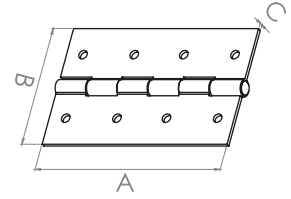

BEŞEL YAPRAK MENTEŞE

BEŞEL STANDART LEAF HINGES

Türkiye

BEŞEL

MADENİ EŞYA

*Sadece bu ürün için 1 Düzine = 24 Adet * Only for these product 1 Dozen = 24 Pcs

Kod Code	No No	Kutu Miktarı Pack Quantity	Koli Miktarı Carton Quantity	Fiyat(Dz.) Price(Dzn.)
BA62	2	1 Düzine/Dzn.	48 Düzine/Dzn.	135,00₺
BA63	3	1 Düzine/Dzn.	36 Düzine/Dzn.	270,00₺
BA64	4	1/2 Düzine/Dzn.	12 Düzine/Dzn.	595,00₺
BA65	5	1/2 Düzine/Dzn.	10 Düzine/Dzn.	785,00₺