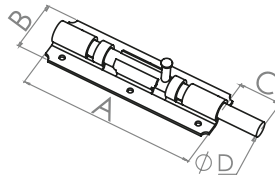

DEMİR DOĞRAMA SÜRGÜ BARREL BOLTS FOR METAL

Türkiye

KOD	A	B	C	D	Sac Kalınlığı Thickness
BA21016	85	39	30	11	2.00mm
BA21018	125	39	40	11	2.00mm

Kod Code	No No	Model Type	Kutu Miktarı Pack Quantity	Koli Miktarı Carton Quantity	Fiyat(Dz.) Price(Dzn.)
BA21016	16	Demir Doğrama/Iron Joinery	1 Düzine/Dzn.	16 Düzine/Dzn.	400,00₺
BA21018	18	Demir Doğrama/Iron Joinery	1 Düzine/Dzn.	12 Düzine/Dzn.	500,00₺