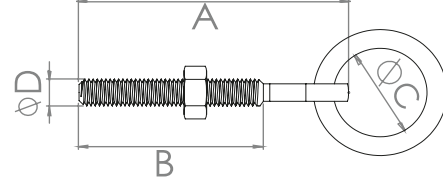

HALKALI VİDA VE CİVATALAR

RING BOLTS AND SCREWS

HALKALI CİVATALAR

RING BOLTS

Türkiye

KOD	A	B	C	D
BA906	78	45	30	M6
BA908	69	50	32	M8
BA9010	95	65	35	M10

Kod Code	Cins Kind	Kutu Miktarı Pack Quantity	Koli Miktarı Carton Quantity	Fiyat(Adet) Price(Pcs.)
BA906	M6	60 Adet/Pcs.	480 Adet/Pcs.	20,00₺
BA908	M8	60 Adet/Pcs.	480 Adet/Pcs.	26,00₺
BA9010	M10	35 Adet/Pcs.	280 Adet/Pcs.	35,00₺