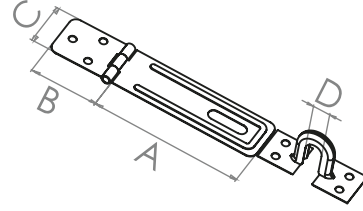

SANDIK ASKILARI HASPS

Türkiye

KOD	A	B	C	D	Sac Kalınlığı Thickness
BA10025	59	27	25	10	1.00mm
BA10030	84	36	30	14	1.00mm
BA10035	110	41	35	14	1.00mm

Kod Code	No No	Renk Color	Kutu Miktarı Pack Quantity	Koli Miktarı Carton Quantity	Fiyat(Dz.) Price(Dzn.)
BA10025	25	Kadmiyum/Cadmium	1 Düzine/Dzn.	50 Düzine/Dzn.	135,00₺
BA10030	30	Kadmiyum/Cadmium	1 Düzine/Dzn.	40 Düzine/Dzn.	165,00₺
BA10035	35	Kadmiyum/Cadmium	1 Düzine/Dzn.	40 Düzine/Dzn.	205,00₺