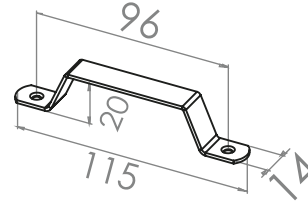

DEMİR DOĞRAMA KULBU KÜÇÜK HANDLE METAL FURNITURE SMALL

Türkiye

Sac Kalınlığı
Thickness
2.50mm

Kod Code	Model Type	Renk Color	Kutu Miktarı Pack Quantity	Koli Miktarı Carton Quantity	Fiyat(Dz.) Price(Dzn.)
BA550S	Küçük/Small	Sarı/Yellow	2 Düzine/Dzn.	40 Düzine/Dzn.	165,00₺
BA550	Küçük/Small	Beyaz/White	2 Düzine/Dzn.	40 Düzine/Dzn.	165,00₺
BA550B	Küçük/Small	Bakır/Copper	2 Düzine/Dzn.	40 Düzine/Dzn.	165,00₺
BA550SY	Küçük/Small	Siyah/Black	2 Düzine/Dzn.	40 Düzine/Dzn.	165,00₺
BA550K	Küçük/Small	Krom/Chrome	2 Düzine/Dzn.	40 Düzine/Dzn.	255,00₺