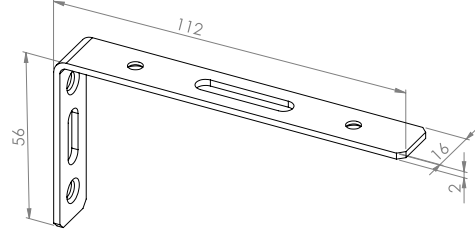

KORNIŞ DEMİRİ, DÜZ BAĞLANTI VE MASA GÖNYE OVAL

CURTAIN RAIL ANGLE, FLAT CONNECTOR AND CORNER BRACKET OVAL

20

KORNIŞ DEMİRİ

CURTAIN RAIL ANGLE

Türkiye

Kod Code	No No	Kutu Miktarı Pack Quantity	Koli Miktarı Carton Quantity	Fiyat(Adet) Price(Pcs.)
BA620	1	500 Adet/Pcs.	500 Adet/Pcs.	6,70₺