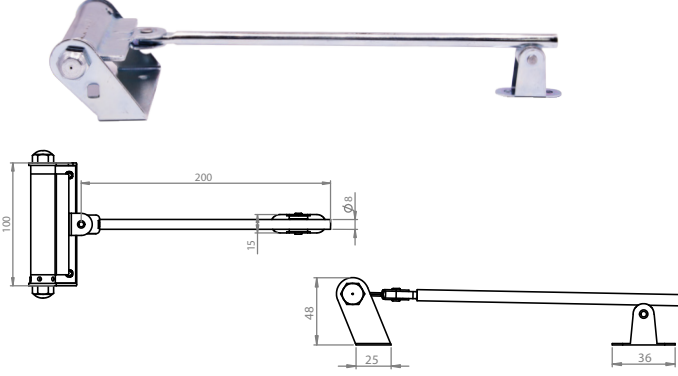

KAPI YAYLARI VE FARE KAPANI

DOOR CLOSER, SPRINGS AND MOUSE TRAP

KAPI İTME YAYI DOOR CLOSER

Türkiye

Kod Code	Renk Color	Kutu Miktarı Pack Quantity	Koli Miktarı Carton Quantity	Fiyat(Adet) Price(Pcs.)
BA650	Kadmium/Cadmium	1 Adet/Pcs.	40 Adet/Pcs.	260,00₺