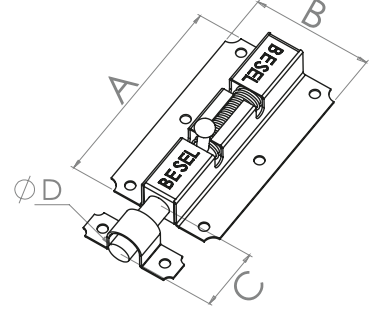

SÜRGÜ GRUBU

BARREL BOLTS

YAYLI SÜRGÜLER

SPRING BARREL BOLTS

Türkiye

KOD	A	B	C	ØD	Sac Kalınlığı Thickness
BA225	68	45	21	7	1.00mm
BA220	80	46	25	8	1.00mm

Kod Code	Model Type	Kutu Miktarı Pack Quantity	Koli Miktarı Carton Quantity	Fiyat(Dz.) Price(Dzn.)
BA225	Küçük/Small	1 Düzine/Dzn.	30 Düzine/Dzn.	230,00₺
BA220	Büyük/Big	1 Düzine/Dzn.	20 Düzine/Dzn.	295,00₺