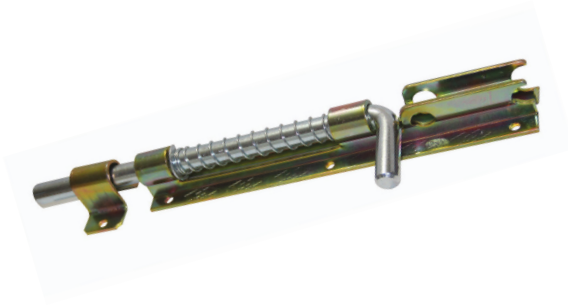

FERFORJE SÜRGÜ

FORGED BOLTS

Türkiye

Sac Kalınlığı
Thickness
2.50mm

Kod Code	Model Type	Renk Color	Kutu Miktarı Pack Quantity	Koli Miktarı Carton Quantity	Fiyat(Adet) Price(Pcs.)
BA211	32X210mm	Kadmiyum/Cadmium	1 Adet/Pcs.	50 Adet/Pcs.	160,00₺