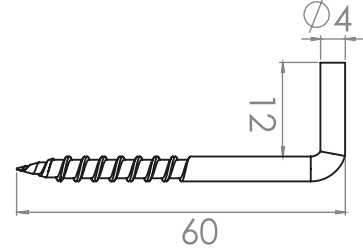

HALKA, KORNIŞ VİDASI VE DÜZ BAĞLANTI

RINGS, CORNICE SCREW AND STRIKE PLATE

KORNIŞ VİDASI

CORNICE SCREW

Türkiye

Kod Code	Boyutlar Dimension	Kutu Miktarı Pack Quantity	Koli Miktarı Carton Quantity	Fiyat(Adet) Price(Pcs.)
BA9246	4X60	100 Adet/Pcs.	3000 Adet/Pcs.	2,42₺