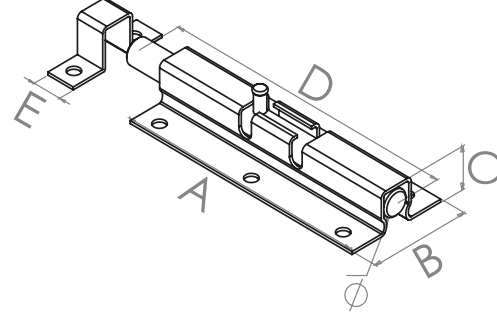

KLAS SÜRGÜ 40 SERİSİ

CLASS BARREL BOLTS 40 SERIES

Türkiye

KOD	A	B	C	D	E	Ø	Sac Kalınlığı Thickness
BA244	40	25	12	54	10	7	0.80mm
BA247	70	25	12	84	10	7	0.80mm

Kod Code	Model Type	Renk Color	Kutu Miktarı Pack Quantity	Koli Miktarı Carton Quantity	Fiyat(Dz.) Price(Dzn.)
BA244S	40mm	Sarı/Yellow	2 Düzine/Dzn.	40 Düzine/Dzn.	325,00₺
BA244K	40mm	Krom/Chrome	2 Düzine/Dzn.	40 Düzine/Dzn.	325,00₺
BA244ST	40mm	Saten/Satin	2 Düzine/Dzn.	40 Düzine/Dzn.	325,00₺
BA244	40mm	Beyaz/White	2 Düzine/Dzn.	40 Düzine/Dzn.	325,00₺