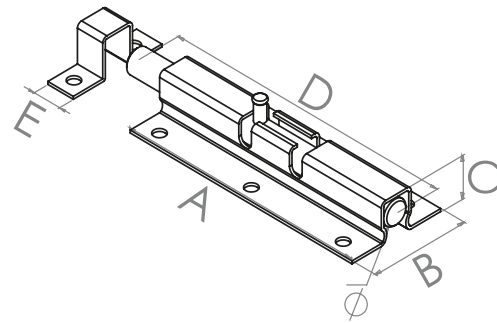

KLAS SÜRGÜ 70 SERİSİ

CLASS BARREL BOLTS 70 SERIES

Türkiye

KOD	A	B	C	D	E	Ø	Sac Kalınlığı Thickness
BA244	40	25	12	54	10	7	0.80mm
BA247	70	25	12	84	10	7	0.80mm

Kod Code	Model Type	Renk Color	Kutu Miktarı Pack Quantity	Koli Miktarı Carton Quantity	Fiyat(Dz.) Price(Dzn.)
BA247S	70mm	Sarı/Yellow	1 Düzine/Dzn.	30 Düzine/Dzn.	410,00₺
BA247K	70mm	Krom/Chrome	1 Düzine/Dzn.	30 Düzine/Dzn.	410,00₺
BA247ST	70mm	Saten/Satin	1 Düzine/Dzn.	30 Düzine/Dzn.	410,00₺
BA247	70mm	Beyaz/White	1 Düzine/Dzn.	30 Düzine/Dzn.	410,00₺