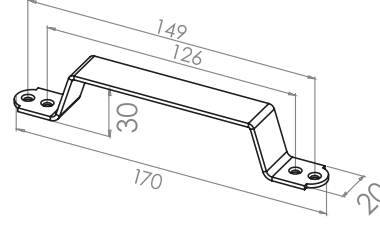

DEMİR DOĞRAMA KULBU BÜYÜK HANDLE METAL FURNITURE BIG

Türkiye

Sac Kalınlığı
Thickness
2.50mm

Kod Code	Model Type	Renk Color	Kutu Miktarı Pack Quantity	Koli Miktarı Carton Quantity	Fiyat(Dz.) Price(Dzn.)
BA560S	Büyük/Big	Sarı/Yellow	2 Düzine/Dzn.	40 Düzine/Dzn.	265,00₺
BA560	Büyük/Big	Beyaz/White	2 Düzine/Dzn.	40 Düzine/Dzn.	265,00₺
BA560B	Büyük/Big	Bakır/Copper	2 Düzine/Dzn.	40 Düzine/Dzn.	265,00₺
BA560SY	Büyük/Big	Siyah/Black	2 Düzine/Dzn.	40 Düzine/Dzn.	265,00₺
BA560K	Büyük/Big	Krom/Chrome	2 Düzine/Dzn.	40 Düzine/Dzn.	385,00₺