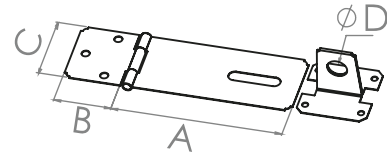

LÜKS SANDIK ASKISI KROM KAPLAMA & BAKIR BOYALI LUX HASPS COPPER COATED AND CHROME PLATING

Türkiye

KOD	A	B	C	ØD	Sac Kalınlığı Thickness
BA11025	57	21	21	6,5	1.50mm
BA11030	75	24	30	10,5	1.50mm
BA11035	90	29	35	10,5	2.00mm

Kod Code	No No	Renk Color	Kutu Miktarı Pack Quantity	Koli Miktarı Carton Quantity	Fiyat(Adet) Price(Pcs.)
BA11025K	25	Krom Kaplama/Chrome Plating	24 Adet/Pcs.	576 Adet/Pcs.	38,00₺
BA11030K	30	Krom Kaplama/Chrome Plating	12 Adet/Pcs.	384 Adet/Pcs.	43,00₺
BA11035K	35	Krom Kaplama/Chrome Plating	12 Adet/Pcs.	288 Adet/Pcs.	48,00₺
BA11025B	25	Bakır Boyalı/Copper Coated	24 Adet/Pcs.	576 Adet/Pcs.	30,00₺
BA11030B	30	Bakır Boyalı/Copper Coated	12 Adet/Pcs.	384 Adet/Pcs.	37,00₺
BA11035B	35	Bakır Boyalı/Copper Coated	12 Adet/Pcs.	288 Adet/Pcs.	41,00₺