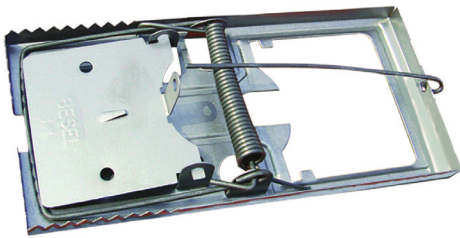

FARE KAPANI MOUSE TRAP

Türkiye

Kod Code	Renk Color	Kutu Miktarı Pack Quantity	Koli Miktarı Carton Quantity	Fiyat(Dz.) Price(Dzn.)
BA500	Siyah/Black	1 Düzine/Dzn.	40 Düzine/Dzn.	375,00₺