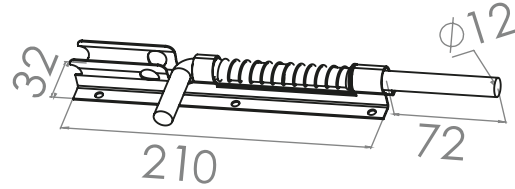

FERFORJE SÜRGÜ

FORGED BOLTS

Türkiye

Sac Kalınlığı
Thickness
2.50mm

Kod Code	Model Type	Renk Color	Kutu Miktarı Pack Quantity	Koli Miktarı Carton Quantity	Fiyat(Adet) Price(Pcs.)
BA211	32X210mm	Kadmiyum/Cadmium	1 Adet/Pcs.	50 Adet/Pcs.	160,00₺