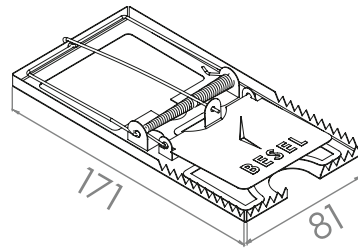

FARE KAPANI MOUSE TRAP

Türkiye

Kod Code	Renk Color	Kutu Miktarı Pack Quantity	Koli Miktarı Carton Quantity	Fiyat(Dz.) Price(Dzn.)
BA500	Siyah/Black	1 Düzine/Dzn.	40 Düzine/Dzn.	375,00₺