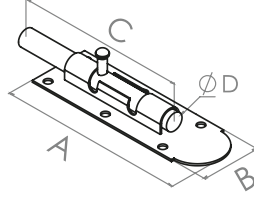

KOD	A	B	Thickness
YM20	50	34	0,80
YM25	60	38	0,80
YM30	74	47	1
YM35	87	54	1
YM40	100	61	1,50
YM50	112	68	1,80

SÜRGÜ GRUBU

BARREL BOLTS

MAVZER SÜRGÜLER

MAUSER BARREL BOLTS

Türkiye

KOD	A	B	C	D	Sac Kalınlığı Thickness
BA2002	69	32	72	8	1.20mm
BA2004	83	34,50	90	9	1.20mm
BA2006	87	34,50	90	9	1.20mm
BA2008	96	34,50	99	9	1.20mm
BA20010	110	42	107	9	1.20mm
BA20012	120	42	107	9	1.20mm
BA20014	135	42	107	9	1.20mm