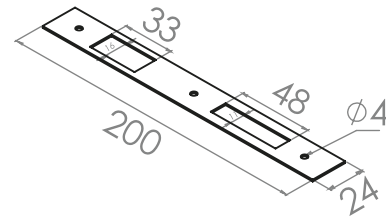

KİLİT KARŞILIĞI

STRIKE PLATE

Türkiye

Kod Code	Renk Color	Kutu Miktarı Pack Quantity	Koli Miktarı Carton Quantity	Fiyat(Adet) Price(Pcs.)
BA461ST	Satin	50 Adet/Pcs.	500 Adet/Pcs.	25,00₺
BA460KD	Cadmium	50 Adet/Pcs.	500 Adet/Pcs.	17,00₺