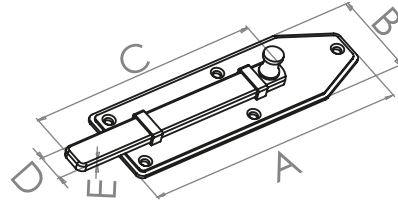

SÜPER LÜKS SÜRGÜ SUPER LUX BOLTS

Türkiye

KOD	A	B	C	D	E	Sac Kalınlığı Thickness
BA235	100	35	102	12	3,5	1.20mm

Kod Code	Model Type	Kutu Miktarı Pack Quantity	Koli Miktarı Carton Quantity	Fiyat(Dz.) Price(Dzn.)
BA235	Lüks/Lux	1 Düzine/Dzn.	30 Düzine/Dzn.	290,00₺