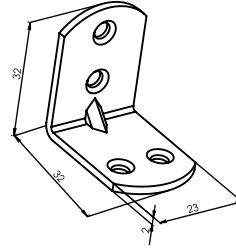

MASA GÖNYE OVAL

CORNER BRACKETS OVAL

Türkiye

Kod Code	No No	Kutu Miktarı Pack Quantity	Koli Miktarı Carton Quantity	Fiyat(Adet) Price(Pcs.)
BA2330	1	100 Adet/Pcs.	1000 Adet/Pcs.	5,25₺