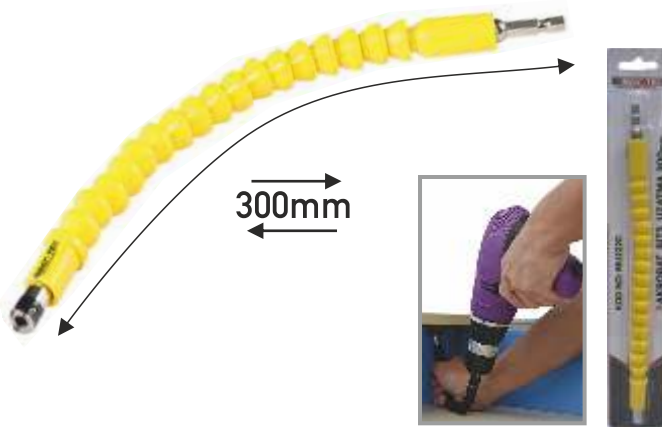

AKROBAT BİTS UZATMA 300mm

BARKOD NO	KOD NO	ÖLÇÜ	PAKET	KOLİ	FİYAT
8683498860848	MU2220	12" 300mm	20	300	2.20 $