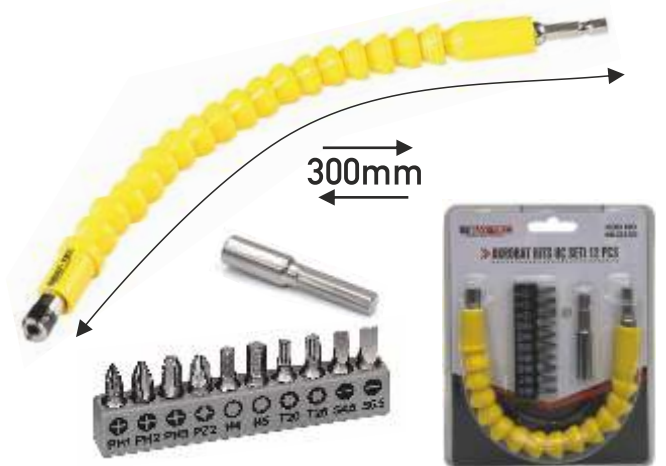

AKROBAT BİTS UÇ SETİ /12 PCS

BARKOD NO	KOD NO	ÖLÇÜ	PAKET	KOLİ	FİYAT
8683498860831	MU2230	12 PCS 12" 300mm	10	80	4.20 $