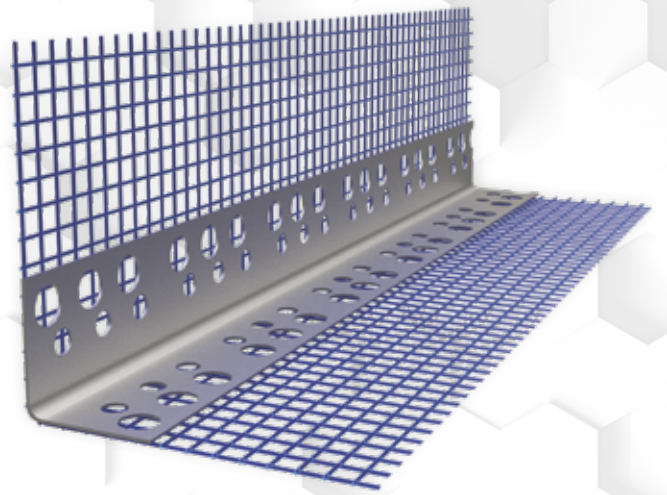

Fileli Köşe Profili

KODU	EN mt.	BOY mt.	PALET ADEDİ	ADET FİYATI
FKP01	7x7	2.50	100	Teklif Alınız
EKOFK	7x7	2.50	100	Teklif Alınız