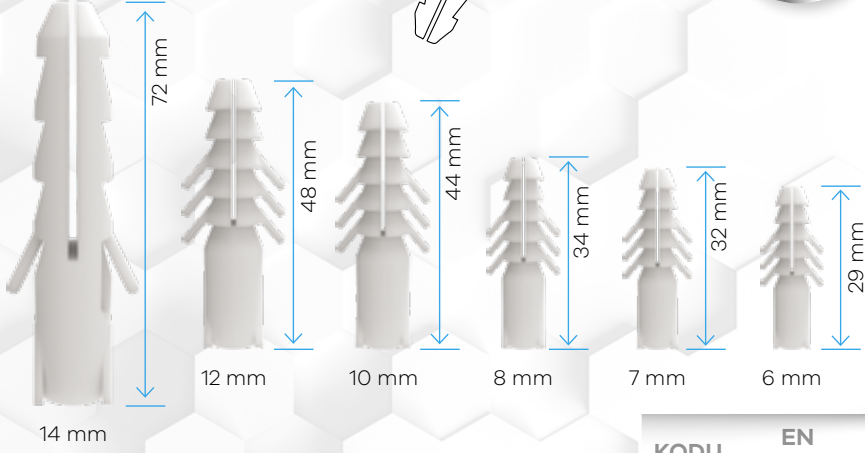

MADE IN TÜRKİYE 

Standart Dübel

Kullanım Alanları

MADE IN TÜRKİYE

material P.E.

KODU	EN mm.	BOY mm.	PAKET ADEDİ	ÇUVAL MİKTARI	PAKET FİYATI
001	6	29	500	50	106,00 ₺
002	7	32	500	50	108,00 ₺
003	8	34	500	50	109,00 ₺
004	10	44	500	50	227,00 ₺
005	12	48	250	40	308,00 ₺
006	14	72	100	40	236,00 ₺