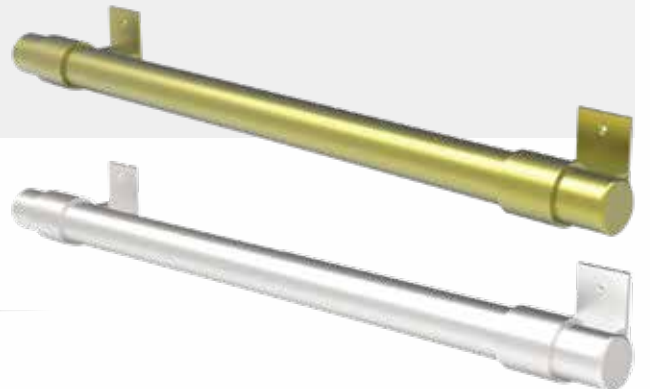

WC-Banyo El Tutma Aparatı

KODU	RENK	PAKET ADEDİ	KOLİ ADEDİ	ADET FİYATI
BETA01	Sarı	1	20	500,00 ₺
BETA02	Saten	1	20	500,00 ₺

material PA 6.6

Kademeli Kilit Sistemi
Kolay ve Hızlı Kullanım

Plastik Kablo Bağı