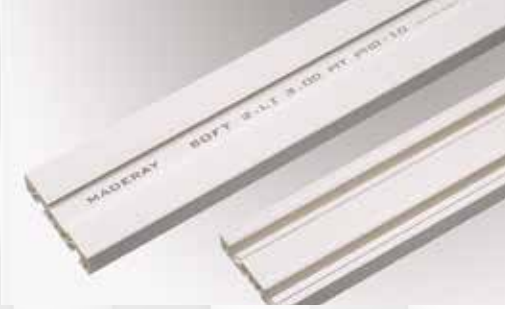

Soft 2'li Perde Rayı

KODU	ÜRÜN ADI	PAKET ADEDİ	AĞIRLIK (GR/MT)	METRE FİYATI
2000	Soft 2'li	20	240-250	Teklif Alınız