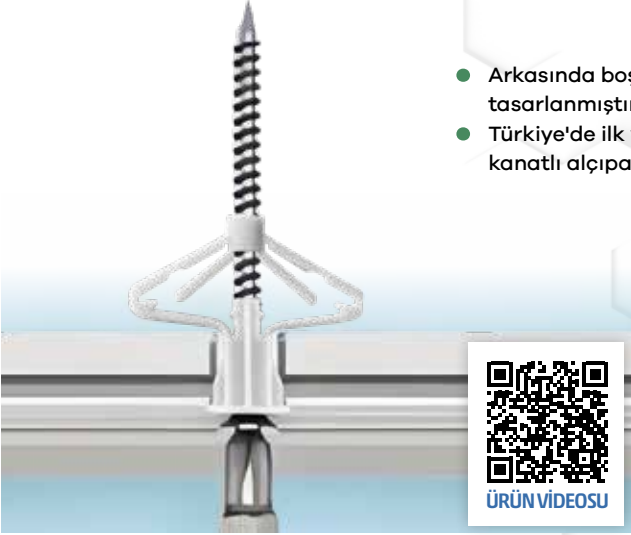

ÜRÜN VİDEOSU

KODU	EN mm.	BOY mm.	PAKET ADEDİ	ÇUVAL MİKTARI	PAKET FİYATI
KAD2	2	28,5	250	60	275,00 ₺
KAD3	3	33,5	250	60	290,00 ₺
KAD4	4	43,5	250	60	340,00 ₺
KAD5	5	51	250	60	360,00 ₺

HammerFix Dübel+Vida

MADE IN TÜRKİYE

YENİ ÜRÜN