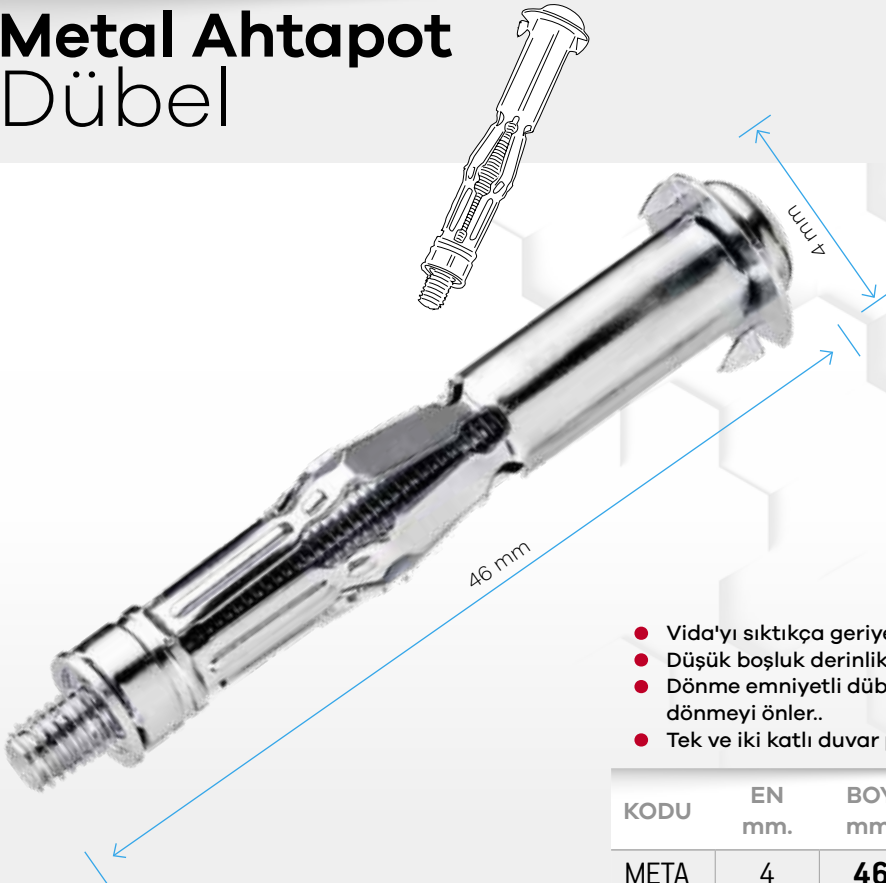

Zamak Turbolet Dübeli

MADE IN TÜRKİYE

Zamak Turbolet
Doğrudan vidalama

material Metal

- Tek katmanlı alçıpan panellerde ön delme yapmadan montaj uygulaması.
- Özel vida dişi geometrisi ile yüzeyde çatlatma yapmaz.
- Alçıpan panellerde her sabitleme noktasında yüksek miktarda yük tutabilir.

KODU	EN mm.	BOY mm.	PAKET ADEDİ	KOLİ MİKTARI	PAKET FİYATI
ZAK1	11	40	100	100	780,00 ₺

Metal Ahtapot Dübel

MADE IN TÜRKİYE

material Metal

- Vida'yı sıktıkça geriye gelen yapısı ile tutunma sağlar.
- Düşük boşluk derinlikleri için.
- Dönme emniyetli dübel kapağı, yapı malzemesinde dönme önler..
- Tek ve iki katlı duvar plakaları için uygun.