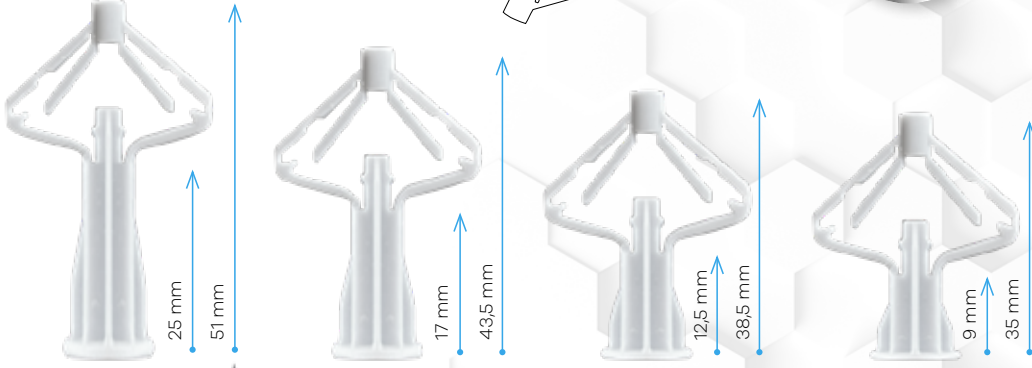

Kanatlı Alçıpan Dübel

Kullanım Alanları

MADE IN TÜRKİYE

material P.E.

TÜRKİYE'DE
İLK ve TEK
ÇİFT KADEMELİ
KİLİTLEME

- Arkasında boşluk bulunan duvar panelleri için tasarlanmıştır.
- Türkiye'de ilk ve tek çift kademeli kilitleme sistemli kanatlı alçıpan dübel.