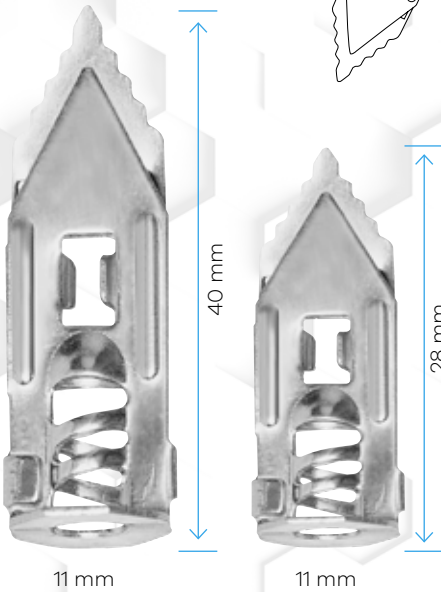

**Matkap Uçlu
girişi sayesinde
Alçıpan
malzemeye
hızlı uygulama
pratikliği sunar**

- Tek katmanlı alçıpan panellerde ön delme yapmadan montaj uygulaması.
- Özel vida dişi geometrisi ile yüzeyde çatlatma yapmaz.
- Alçıpan panellerde her sabitleme noktasında yüksek miktarda yük tutabilir.

KODU	EN mm.	BOY mm.	PAKET ADEDİ	ÇUVAL MİKTARI	PAKET FİYATI
013	13	33	250	50	280,00 ₺

Çelik Turbolet

Kullanım Alanları

MADE IN TÜRKİYE

material Metal

- Üniversal dübele benzer şekilde yanlara açılarak çalışır.
- Arkasında boşluk bulunan duvar panelleri için tasarlanmıştır.
- Alçıpan zeminlerde duvar ya da tavan'a herhangi bir yükte ürün asmak için kullanılır.