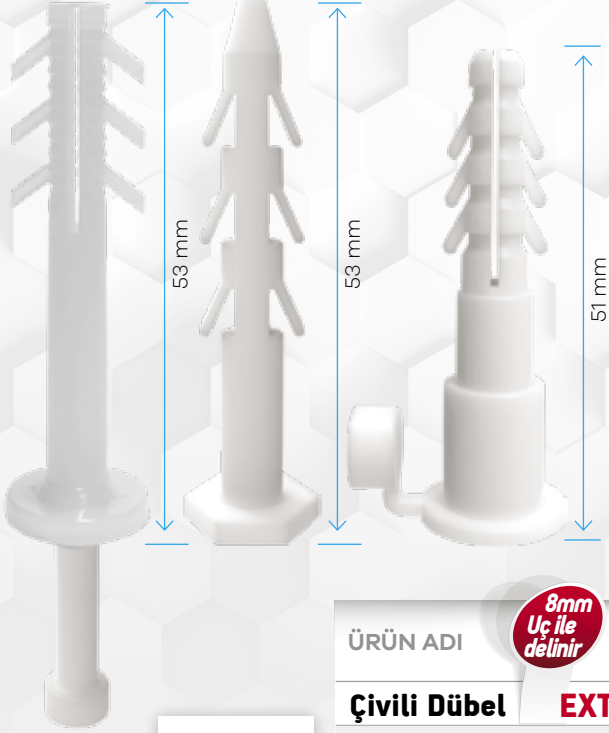

Korniş Montaj Dübel

MADE IN TÜRKİYE

material P.E.