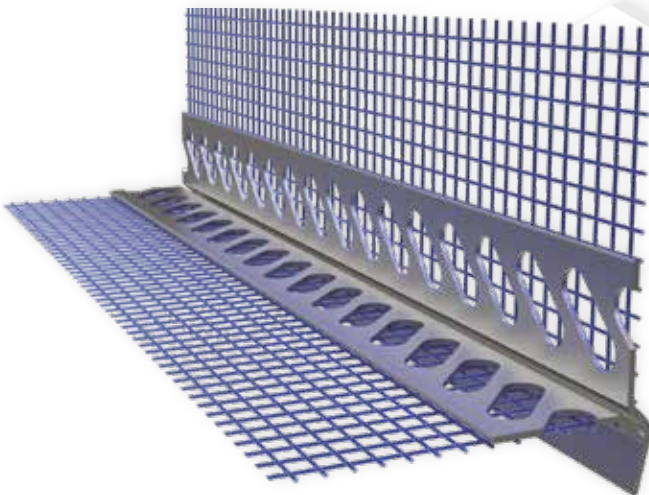

Fileli Köşe Profili

KODU	EN mt.	BOY mt.	PALET ADEDİ	ADET FİYATI
FKP01	7x7	2.50	100	Teklif Alınız
EKOFK	7x7	2.50	100	Teklif Alınız