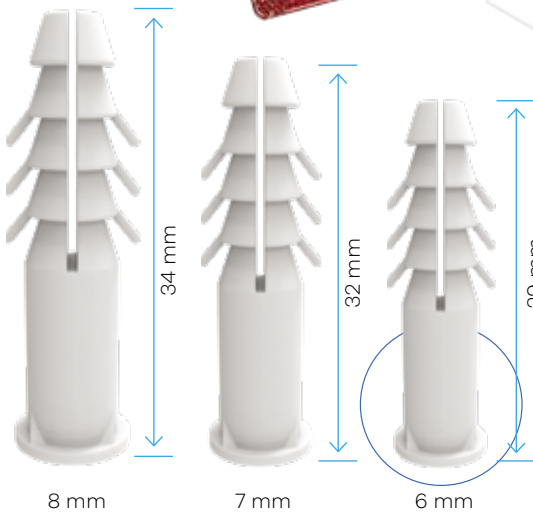

Ekstra Alçıpancı Dübel

Kullanım Alanları

MADE IN TÜRKİYE

material P.E.

*Dübel kapağı
yüzeyi korur ve deliğin
derinliğine kaymasını önler.*

KODU	EN mm.	BOY mm.	PAKET ADEDİ	ÇUVAL MİKTARI	PAKET FİYATI
101	6	29	500	50	125,00 ₺
102	7	32	500	50	135,00 ₺
100	8	34	500	50	145,00 ₺