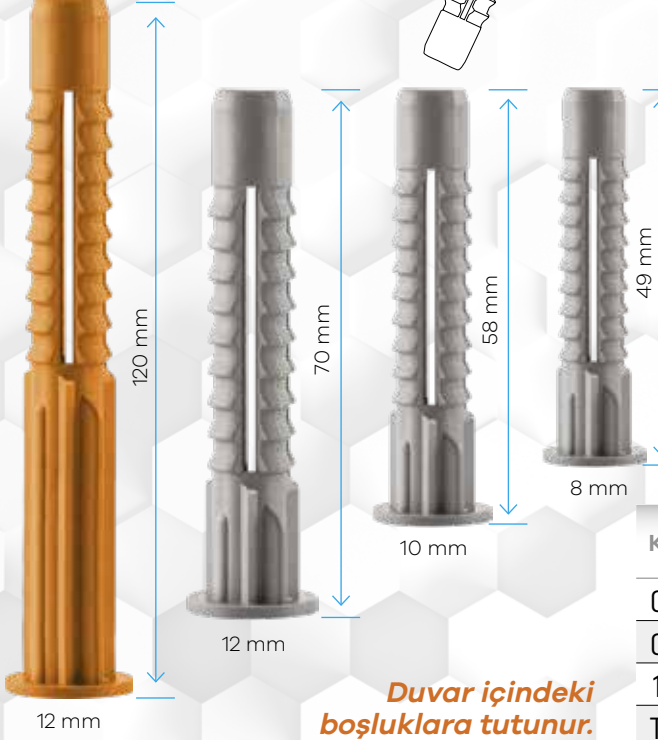

Tuğla Boşluk Dübel

Kullanım Alanları

MADE IN TÜRKİYE

material P.E.

- Üniversal dübele benzer şekilde düğümlenerek çalışır.
- Arkasında boşluk bulunan duvar panelleri için tasarlanmıştır.