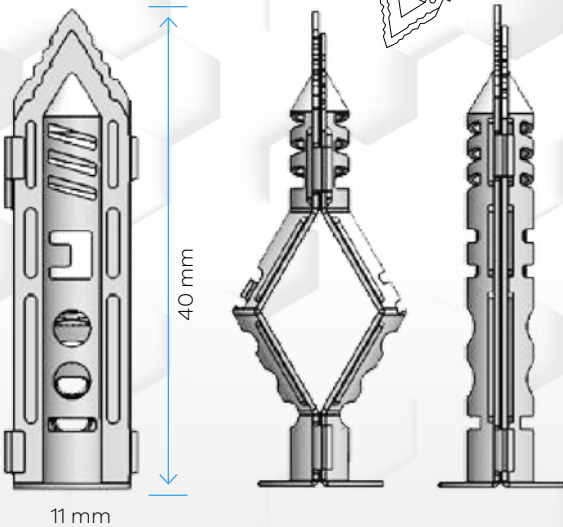

Çelik Alçıpan Dübeli

Kullanım Alanları

PATENTED

MADE IN TÜRKİYE

material Metal

Kanatlı yapısı ile Alçıpan malzemeye tutunur.

ÜRÜN VİDEOSU