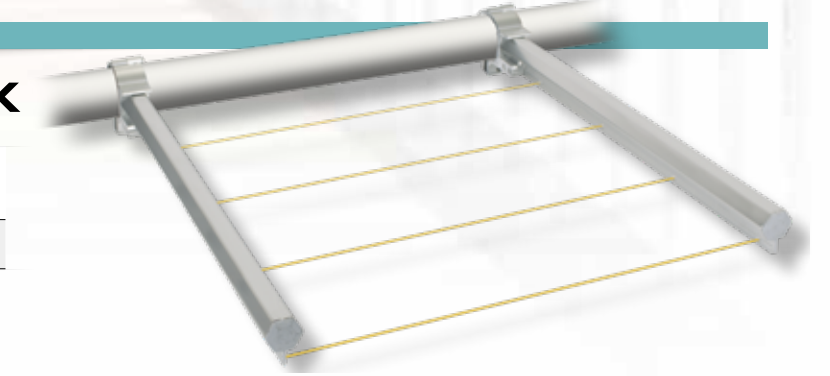

WC-Banyo El Tutma Aparatı

KODU	RENK	PAKET ADEDİ	KOLİ ADEDİ	ADET FİYATI
BETA01	Sarı	1	20	500,00 ₺
BETA02	Saten	1	20	500,00 ₺

material PA 6.6

Kademeli Kilit Sistemi
Kolay ve Hızlı Kullanım

Plastik Kablo Bağı