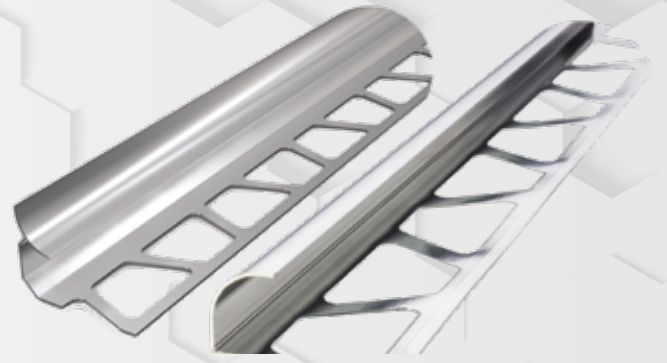

Alüminyum Ano Çıtası

KODU	EN mm.	BOY mt.	PAKET ADEDİ	METRE FİYATI
AAÇ03	33	3	30	Teklif Alınız

Alüminyum Fayans Çıtası

10 Dış
10 İç
12 Dış
12 İç

KODU	RENK	BOY mt.	PAKET ADEDİ	ADET FİYATI
10DM	Mat	2.70	100	Teklif Alınız
10DK	Krom	2.70	100	Teklif Alınız
10DS	Sarı	2.70	100	Teklif Alınız
10İM	Mat	2.70	60	Teklif Alınız
10İK	Krom	2.70	60	Teklif Alınız
10İS	Sarı	2.70	60	Teklif Alınız
12DM	Mat	2.70	100	Teklif Alınız
12DK	Krom	2.70	100	Teklif Alınız
12DS	Sarı	2.70	100	Teklif Alınız
12İM	Mat	2.70	60	Teklif Alınız
12İK	Krom	2.70	60	Teklif Alınız
12İS	Sarı	2.70	60	Teklif Alınız