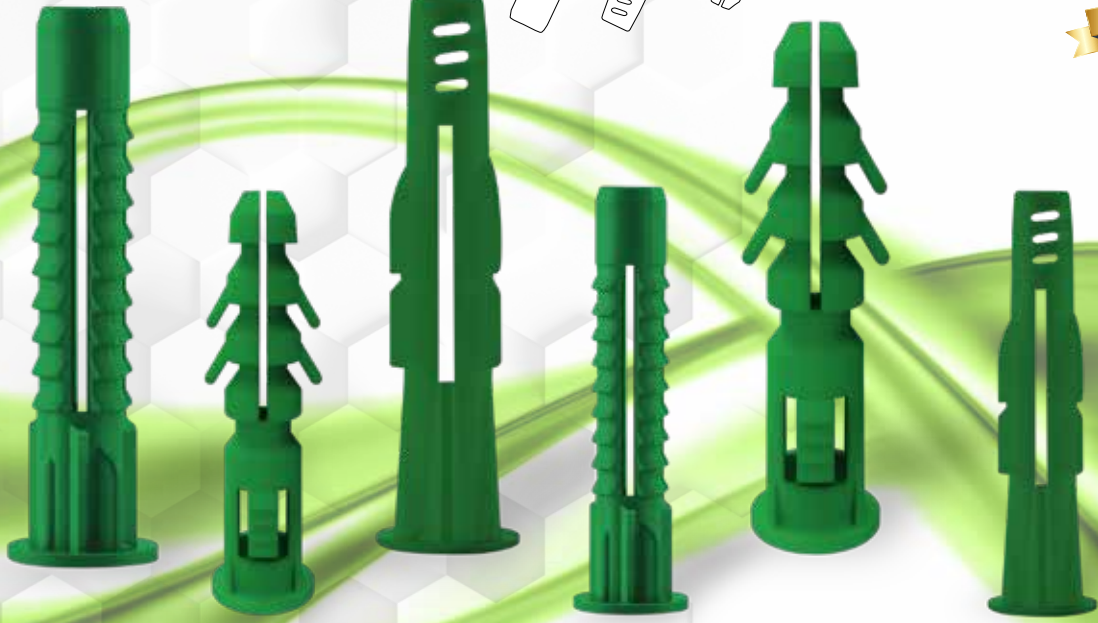

Nylon Seri Dübel

MADE IN
TÜRKİYE

Üstün hammadde ile
En iyi tutuculuk

Nylon Boşluk Dübeli

KODU	EN mm.	BOY mm.	PAKET ADEDİ	KOLİ MİKTARI	PAKET FİYATI
NYT8	8	49	50	50	75,00 ₺
NYT10	10	58	25	50	60,00 ₺