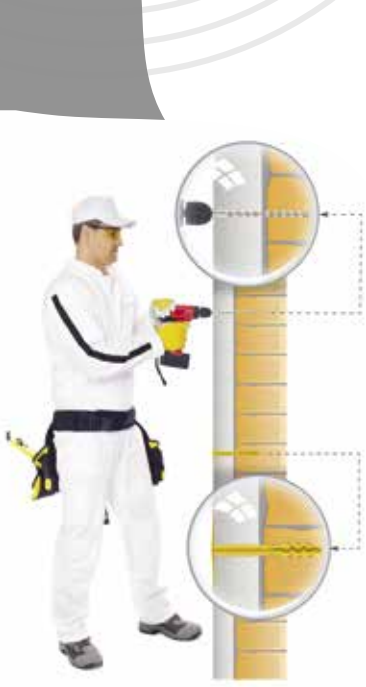

Orjinal İzolasyon Dübeli

MADE IN
TÜRKİYE

material P.E.

KODU	EN mm.	BOY mm.	PAKET ADEDİ	PAKET FİYATI
1015	58	100	400	950,00 ₺
1017	58	120	400	1.050,00 ₺
STF14	58	140	400	1.300,00 ₺
STF16	58	160	400	1.500,00 ₺

Siyah İzolasyon Dübeli

KODU	EN mm.	BOY mm.	PAKET ADEDİ	PAKET FİYATI
SYH10	58	100	400	600,00 ₺
SYH12	58	120	400	685,00 ₺
SYH14	58	140	400	815,00 ₺
SYH16	58	160	400	975,00 ₺

Kırlmaz

400 adetli
yeni ambalajında

Garantili

MA DE®