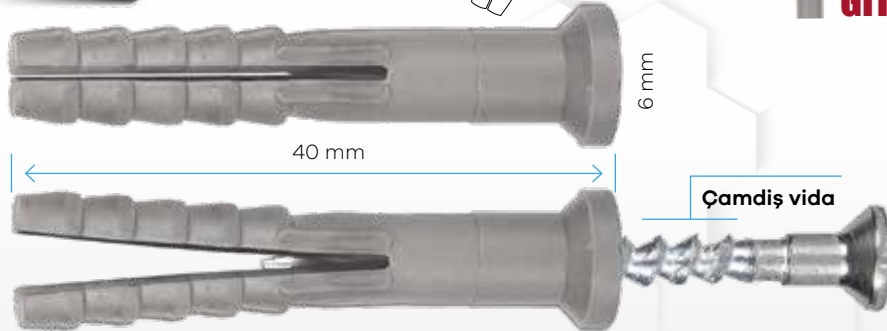

HammerFix Dübel+Vida

MADE IN TÜRKİYE

YENİ ÜRÜN

material P.E.

- Profil montajında kullanılır.
- Dübel ve vida birlikte aynı anda duvara çakılır.

Duvar içinde yüksek tutunma kapasitesi

KODU	EN mm.	BOY mm.	PAKET ADEDİ	ÇUVAL MİKTARI	PAKET FİYATI
Hfix01	6	40	100	25	165,00 ₺