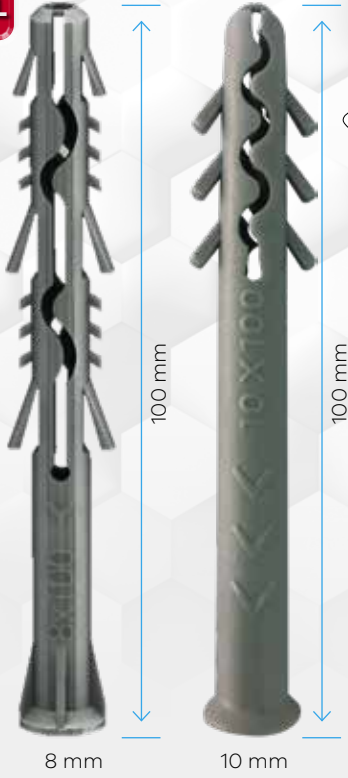

Siding Dübél

YENİ MODEL