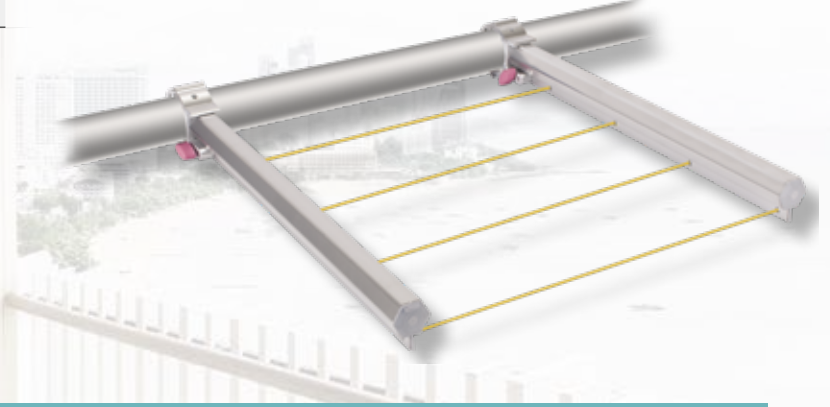

Katlanır Çamaşırılık

KODU	PAKET ADEDİ	KOLİ ADEDİ	ADET FİYATI
KÇ01	1	36	450,00 ₺