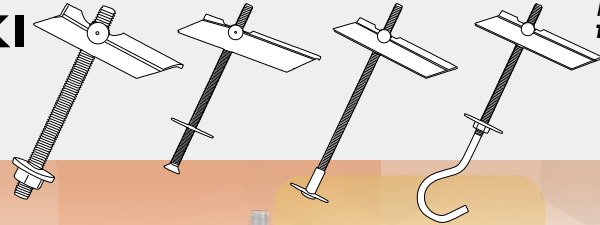

Denge Alçıpan Askı Dübel

KODU	ÖZELLİK	PAKET ADEĐİ	KOLİ MİKTARI	PAKET FİYATI
DEN1	4x80 Düz vida	50	1	1.250,00 ₺
DEN2	6x100 Düz civata	50	1	1.600,00 ₺
DEN3	8x100 Düz civata	50	1	2.800,00 ₺
DEN4	4x110 Kancalı	50	1	1.100,00 ₺

*Deliği del, denge
kısmını içeri at ve
sıkıştırmaya başla*