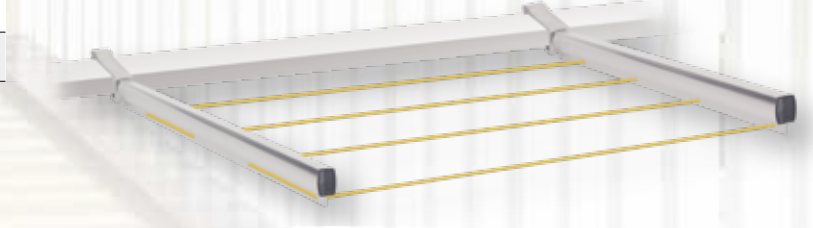

Kare Çamaşırılık

KODU	PAKET ADEDİ	KOLİ ADEDİ	ADET FİYATI
ÇKÇ01	1	36	415,00 ₺