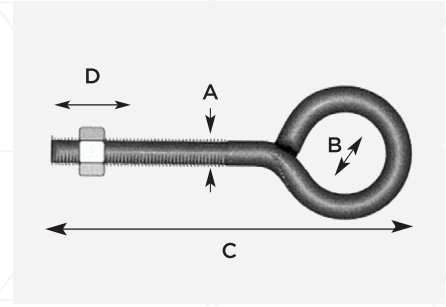

KAYNAKLI PİTON WELDED SCREWS

Not: Ayrıca çeşitli boy ve ebatlarda piton, vida ve kanca çeşitleri özel sipariş üzerine yapılabilmektedir.

123 Kod	★ Ürün Cinsi	A	B	C	D	📦 Kutu Adeti	📦 Koli Adeti	₺ Fiyat
ER-125	M6x70	5.20	16	70	39	100 Adet	1.200 Adet	12,00 ₺
ER-126	M6x80	5.20	16	80	43	100 Adet	1.200 Adet	12,00 ₺
ER-127	M6x90	5.20	16	90	43	100 Adet	1.200 Adet	12,00 ₺