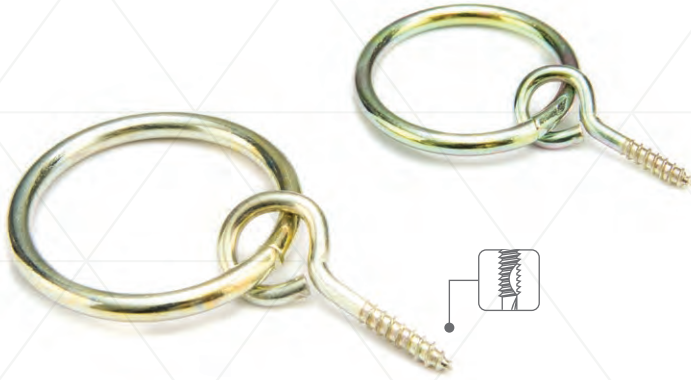

HALKALI PİTON
RINGS EYE SCREWS