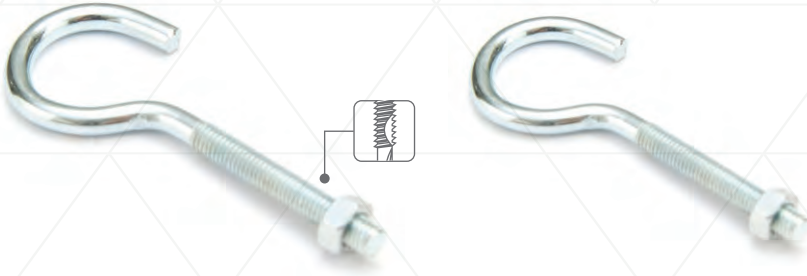

METRİK PİTON METRIC EYE SCREWS