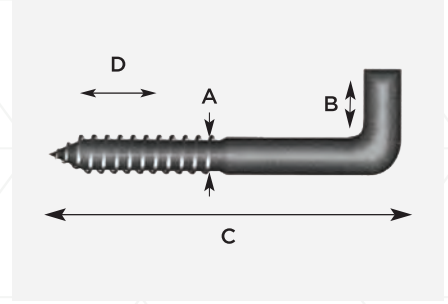

ŞOFBEN ÇİVİSİ WATER HEATER BIDET SCREW

123 Kod	★ Ürün Cinsi	A	B	C	D	Kutu Adeti	Koli Adeti	₺ Fiyat
ER-230	1	5.30	21	55	35	100 Adet	1.200 Adet	3,40 ₺
ER-231	2	5.30	21	65	35	100 Adet	1.200 Adet	4,00 ₺
ER-232	3	5.60	24	73	45	100 Adet	1.200 Adet	4,80 ₺
ER-233	4	5.60	24	83	45	100 Adet	1.200 Adet	6,00 ₺