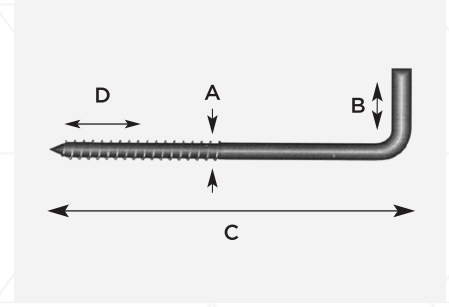

123 Kod	★ Ürün Cinsi	A	B	C	D	Kutu Adeti	Koli Adeti	₺ Fiyat
ER-210	3	3.00	13	30	13	100 Adet	6.000 Adet	1,60 ₺
ER-211	4	3.50	13	40	18	100 Adet	6.000 Adet	1,80 ₺
ER-212	5	4.00	13	50	30	100 Adet	3.000 Adet	2,00 ₺
ER-213	6	4.00	13	60	30	100 Adet	3.000 Adet	2,60 ₺
ER-214	7	4.20	13	70	35	100 Adet	2.000 Adet	3,00 ₺
ER-215	8	4.50	13	80	35	100 Adet	2.000 Adet	3,40 ₺
ER-216	Pano Çivisi 3,5x80	3.50	13	80	35	200 Adet	4.000 Adet	3,00 ₺