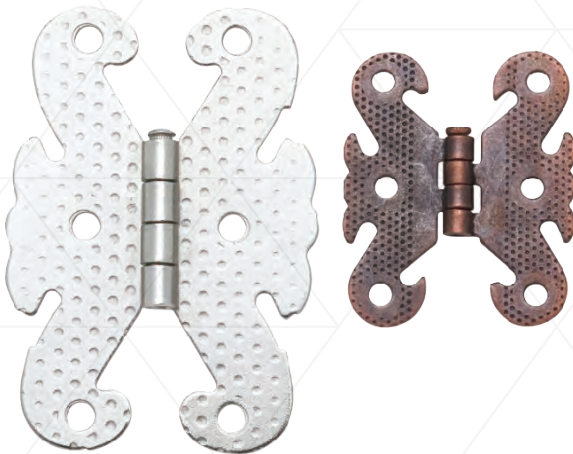

SAC KELEBEK MENTEŞE
BUTTERFLY HINGE

Not: Nikel renkte fiyat farkı bulunmaktadır.

123 Kod	★ Ürün Cinsi	📦 Kutu Adeti	📦 Koli Adeti	₺ Fiyat
ER-310	No: 2	100 Adet	2.000 Adet	9,00 ₺
ER-311	No: 4	100 Adet	2.000 Adet	13,00 ₺