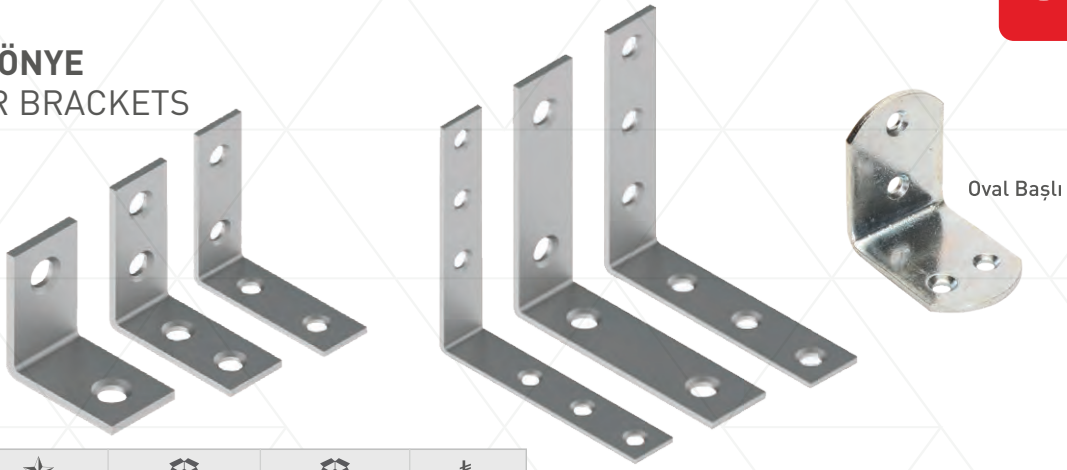

MASA GÖNYE
CORNER BRACKETS

123 Kod	★ Ürün Cinsi	📦 Kutu Adeti	📦 Koli Adeti	₺ Fiyat
ER-260	15x25	150 Adet	1.800 Adet	2,00 ₺
ER-261	15x35	150 Adet	1.800 Adet	2,40 ₺
ER-262	15x45	100 Adet	1.200 Adet	3,20 ₺
ER-263	15x55	100 Adet	1.200 Adet	3,80 ₺
ER-264	15x65	100 Adet	1.200 Adet	4,20 ₺
ER-265	15x75	100 Adet	800 Adet	4,70 ₺
ER-275	20x25	100 Adet	1.200 Adet	2,40 ₺
ER-266	20x35	100 Adet	1.200 Adet	3,20 ₺
ER-267	20x45	100 Adet	1.200 Adet	4,20 ₺
ER-268	20x55	50 Adet	600 Adet	4,70 ₺
ER-269	20x65	50 Adet	600 Adet	5,80 ₺
ER-270	20x75	50 Adet	600 Adet	6,80 ₺
ER-271	20x85	50 Adet	400 Adet	10,00 ₺
ER-272	20x95	50 Adet	400 Adet	11,00 ₺
ER-273	Oval Başlı	250 Adet	2.000 Adet	3,20 ₺