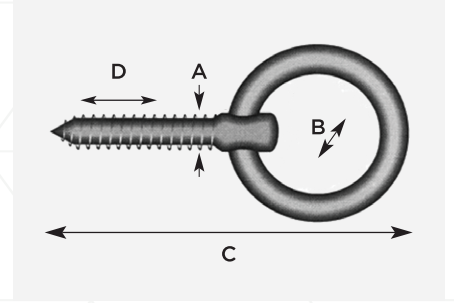

## HALKALI VİDA RING SCREWS

**Not:** Ayrıca çeşitli boy ve ebatlarda piton, vida ve kanca çeşitleri özel sipariş üzerine yapılabilmektedir.

123 Kod	★ Ürün Cinsi	A	B	C	D	Kutu Adeti	Koli Adeti	₺ Fiyat
ER-155	5 mm	5	30	95	38	50 Adet	600 Adet	10,00 ₺
ER-156	6 mm	6.35	30	105	38	50 Adet	600 Adet	12,00 ₺
ER-157	8 mm	7.50	30	110	58	50 Adet	600 Adet	16,00 ₺
ER-158	10 mm	8.80	35	130	70	30 Adet	360 Adet	24,00 ₺