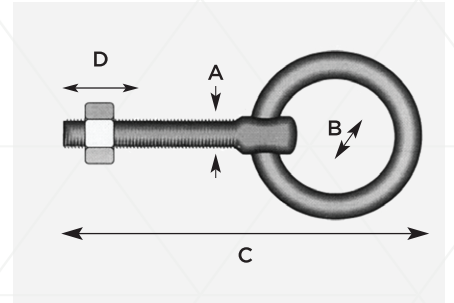

## HALKALI VİDA RING SCREWS

**Not:** Ayrıca çeşitli boy ve ebatlarda piton, vida ve kanca çeşitleri özel sipariş üzerine yapılabilmektedir.

123 Kod	★ Ürün Cinsi	A	B	C	D	Kutu Adeti	Koli Adeti	₺ Fiyat
ER-155	5 mm	5	30	95	38	50 Adet	600 Adet	10,00 ₺
ER-156	6 mm	6.35	30	105	38	50 Adet	600 Adet	12,00 ₺
ER-157	8 mm	7.50	30	110	58	50 Adet	600 Adet	16,00 ₺
ER-158	10 mm	8.80	35	130	70	30 Adet	360 Adet	24,00 ₺

## HALKALI CİVATA RING BOLTS

**Not:** Ürünlerde somun bulunmaktadır.

123 Kod	★ Ürün Cinsi	A	B	C	D	Kutu Adeti	Koli Adeti	₺ Fiyat
ER-150	M5	5	30	95	38	50 Adet	600 Adet	11,00 ₺
ER-151	M6	6.35	30	105	38	50 Adet	600 Adet	13,00 ₺
ER-152	M8	7.50	30	110	58	50 Adet	600 Adet	17,00 ₺
ER-153	M10	8.80	35	130	70	30 Adet	360 Adet	26,00 ₺