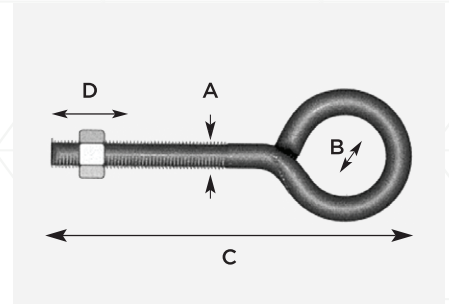

METRİK KAPALI PİTON METRIC CLOSED SCREWS

Özel Kanca
M6

Not: M5 ve M6 kancaların kapalıları mevcuttur.