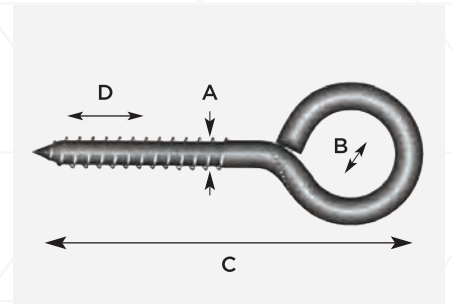

KAPALI PİTON CLOSED EYE SCREWS