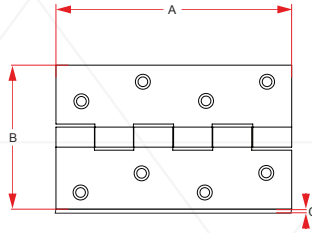

YAPRAK MENTEŞE
LEAF HINGE

A	B	C
49 mm	36 mm	0,90 mm
61,50 mm	39 mm	0,90 mm
72 mm	40,50 mm	0,90 mm
87 mm	56 mm	1,20 mm
98,50 mm	63,50 mm	1,40 mm
98,50 mm	63,50 mm	1,80 mm
112 mm	68,50 mm	1,80 mm

123 Kod	★ Ürün Cinsi	📦 Kutu Adeti	📦 Koli Adeti	₺ Fiyat
ER-290	1840 x 2 mm	1 Düzine	75 Düzine	160,00 ₺
ER-291	1840 x 2,5 mm	1 Düzine	50 Düzine	180,00 ₺
ER-292	1840 x 3 mm	1 Düzine	32 Düzine	200,00 ₺
ER-293	1840 x 3,5 mm	1 Düzine	22 Düzine	320,00 ₺
ER-294	1840-4 x 1,5 mm	1 Düzine	16 Düzine	440,00 ₺
ER-295	1840-4x 2 mm	1 Düzine	13 Düzine	500,00 ₺
ER-296	1840 x 5 mm	1 Düzine	10 Düzine	720,00 ₺

TAVLA MENTEŞESİ
BACKGAMMING HINGE