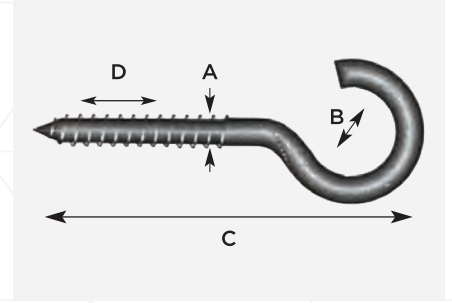

AÇIK PİTON OPEN EYE SCREWS