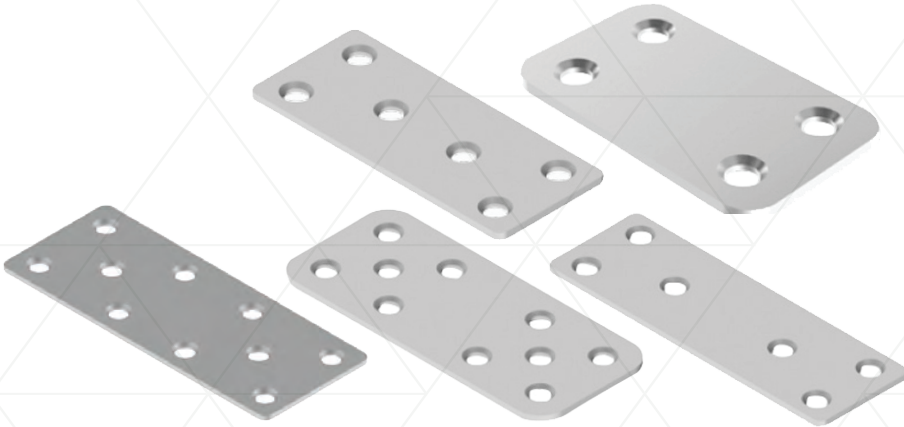

DÜZ GÖNYE
FLAT MITER

123 Kod	★ Ürün Cinsi	📦 Koli Adeti	₺ Fiyat
ER-780	30x50	100 Adet	4,00 ₺
ER-781	30x70	100 Adet	5,50 ₺
ER-782	30x90	100 Adet	7,80 ₺
ER-783	40x60	100 Adet	7,00 ₺
ER-784	40x80	100 Adet	8,80 ₺
ER-785	40x100	100 Adet	11,00 ₺
ER-786	45x120	100 Adet	15,00 ₺
ER-787	60x100	100 Adet	18,00 ₺