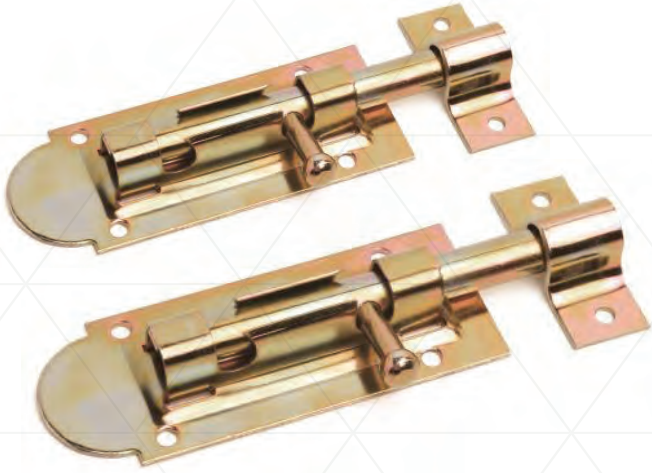

MAVZER SÜRGÜSÜ MAVZER SLIDE

123 Kod	★ Ürün Cinsi	📦 Kutu Adeti	📦 Koli Adeti	₺ Fiyat
ER-320	No: 4	1 Düzine	30 Düzine	300,00 ₺
ER-321	No: 6	1 Düzine	30 Düzine	320,00 ₺
ER-322	No: 8	1 Düzine	30 Düzine	340,00 ₺
ER-323	No: 10	1 Düzine	24 Düzine	360,00 ₺
ER-324	No: 12	1 Düzine	18 Düzine	380,00 ₺
ER-325	No: 14	1 Düzine	18 Düzine	400,00 ₺
ER-326	No: 16	1 Düzine	18 Düzine	460,00 ₺