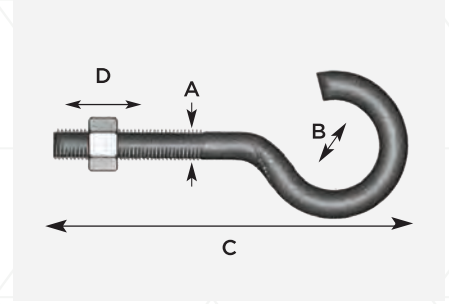

METRİK PİTON METRIC EYE SCREWS