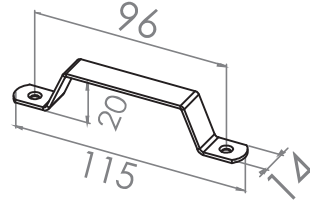

DEMİR DOĞRAMA KULPLARI BÜYÜK

HANDLE METAL FURNITURE BIG

Türkiye

Kod Code	Model Type	Renk Color	Kutu Miktarı Box Quantity	Koli Miktarı Carton Quantity	Fiyat (Düzine) Price (Dozen)
BA560S	Büyük / Big	Sarı / Yellow	2 Düzine / Dozen	40 Düzine / Dozen	240,00 ₺
BA560	Büyük / Big	Beyaz / White	2 Düzine / Dozen	40 Düzine / Dozen	240,00 ₺
BA560B	Büyük / Big	Bakır / Copper	2 Düzine / Dozen	40 Düzine / Dozen	240,00 ₺
BA560SY	Büyük / Big	Siyah / Black	2 Düzine / Dozen	40 Düzine / Dozen	240,00 ₺
BA560K	Büyük / Big	Krom / Chrome	2 Düzine / Dozen	40 Düzine / Dozen	350,00 ₺