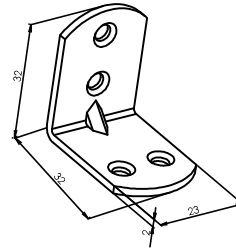

KORNİŞ DEMİRİ CURTAIN RAIL ANGLE

Türkiye

Kod Code	No No	Kutu Miktarı Box Quantity	Koli Miktarı Carton Quantity	Fiyat (Adet) Price (Pcs)
BA620	1	50 Adet / Pcs	500 Adet / Pcs	6,20 ₺