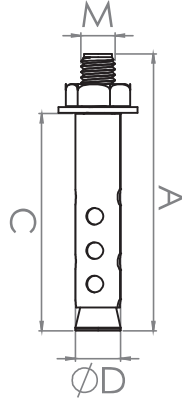

KOD	A	M	C	D
ÇD650	50	M6	32	8
ÇD665	65	M6	47	8
ÇD855	55	M8	38	10
ÇD875	75	M8	55	10
ÇD1075	75	M10	55	12
ÇD1085	85	M10	65	12
ÇD1290	90	M12	65	16
ÇD12110	110	M12	80	16

ÇELİK DÜBEL GÖMLEKLİ STEEL ANCHOR

Türkiye

Kod Code	Boyut Dimension	Kutu Miktarı Box Quantity	Koli Miktarı Carton Quantity	Fiyat (Adet) Price (Pcs)
ÇD650	M6X50	150 Adet / Pcs	1200 Adet / Pcs	5,00 ₺
ÇD665	M6X65	150 Adet / Pcs	1200 Adet / Pcs	5,10 ₺
ÇD855	M8X55	125 Adet / Pcs	1000 Adet / Pcs	7,10 ₺
ÇD875	M8X75	125 Adet / Pcs	1000 Adet / Pcs	7,90 ₺
ÇD1075	M10X75	60 Adet / Pcs	480 Adet / Pcs	11,00 ₺
ÇD1085	M10X85	60 Adet / Pcs	480 Adet / Pcs	12,50 ₺
ÇD1290	M12X90	35 Adet / Pcs	280 Adet / Pcs	19,00 ₺
ÇD12110	M12X110	35 Adet / Pcs	280 Adet / Pcs	22,50 ₺