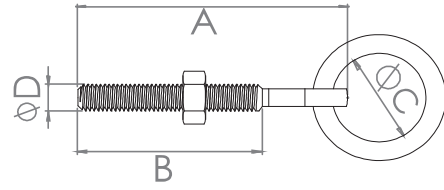

KOD	A	B	C	D
BA906	78	45	30	M6
BA908	69	50	32	M8
BA9010	95	65	35	M10

HALKALI CİVATALAR RING BOLTS

Türkiye

Kod Code	Cins Kind	Kutu Miktarı Box Quantity	Koli Miktarı Carton Quantity	Fiyat (Adet) Price (Pcs)
BA906	Halkalı Civata / Ring Bolt M6	60 Adet / 60 Pcs	480 Adet / Pcs	18,00 ₺
BA908	Halkalı Civata / Ring Bolt M8	60 Adet / 60 Pcs	480 Adet / Pcs	23,00 ₺
BA9010	Halkalı Civata / Ring Bolt M10	35 Adet / 35 Pcs	280 Adet / Pcs	32,00 ₺