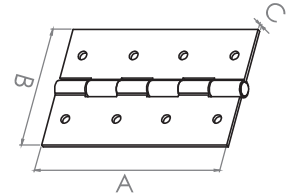

MADENİ EŞYA

* Only for these product
1 Dozen = 24 Pcs
* Sadece bu ürün için
1 Düzine = 24 Adet

YAPRAK MENTEŞE

LEAF HINGE

Türkiye

Kod Code	Model Type	Kutu Miktarı Box Quantity	Koli Miktarı Carton Quantity	Fiyat (Düzine) Price (Dozen)
BA62	2	1 Düzine / Dozen	48 Düzine / Dozen	125,00 ₺
BA63	3	1 Düzine / Dozen	36 Düzine / Dozen	250,00 ₺
BA64	4	1/2 Düzine / Dozen	12 Düzine / Dozen	550,00 ₺
BA65	5	1/2 Düzine / Dozen	10 Düzine / Dozen	725,00 ₺