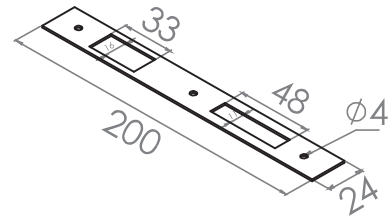

DÜZ KİLİT KARŞILIĞI STRIKE PLATE

Türkiye

Kod Code	Renk Color	Kutu Miktarı Box Quantity	Koli Miktarı Carton Quantity	Fiyat (Adet) Price (Pcs)
BA461ST	Saten / Satin	50 Adet / Pcs	500 Adet / Pcs	25,00 ₺
BA460KD	Kadmiyum / Cadmium	50 Adet / Pcs	500 Adet / Pcs	17,00 ₺