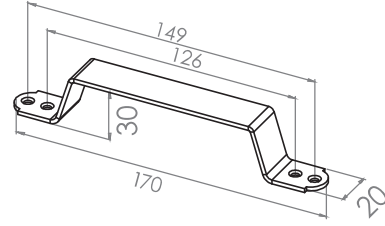

DEMİR DOĞRAMA KULPLARI BÜYÜK

HANDLE METAL FURNITURE BIG

Türkiye

Kod Code	Model Type	Renk Color	Kutu Miktarı Box Quantity	Koli Miktarı Carton Quantity	Fiyat (Düzine) Price (Dozen)
BA560S	Büyük / Big	Sarı / Yellow	2 Düzine / Dozen	40 Düzine / Dozen	240,00 ₺
BA560	Büyük / Big	Beyaz / White	2 Düzine / Dozen	40 Düzine / Dozen	240,00 ₺
BA560B	Büyük / Big	Bakır / Copper	2 Düzine / Dozen	40 Düzine / Dozen	240,00 ₺
BA560SY	Büyük / Big	Siyah / Black	2 Düzine / Dozen	40 Düzine / Dozen	240,00 ₺
BA560K	Büyük / Big	Krom / Chrome	2 Düzine / Dozen	40 Düzine / Dozen	350,00 ₺

DEMİR DOĞRAMA KULPLARI KÜÇÜK

HANDLE METAL FURNITURE SMALL

Türkiye

Kod Code	Model Type	Renk Color	Kutu Miktarı Box Quantity	Koli Miktarı Carton Quantity	Fiyat (Düzine) Price (Dozen)
BA550S	Küçük / Small	Sarı / Yellow	2 Düzine / Dozen	40 Düzine / Dozen	140,00 ₺
BA550	Küçük / Small	Beyaz / White	2 Düzine / Dozen	40 Düzine / Dozen	140,00 ₺
BA550B	Küçük / Small	Bakır / Copper	2 Düzine / Dozen	40 Düzine / Dozen	140,00 ₺
BA550SY	Küçük / Small	Siyah / Black	2 Düzine / Dozen	40 Düzine / Dozen	140,00 ₺
BA550K	Küçük / Small	Krom / Chrome	2 Düzine / Dozen	40 Düzine / Dozen	220,00 ₺

MOBİLYA KULBU

FURNITURE HANDLE

Türkiye

Kod Code	Boyut Dimension	Renk Color	Kutu Miktarı Box Quantity	Koli Miktarı Carton Quantity	Fiyat (Adet) Price (Pcs)
BA570A	96 mm	Antik / Antique	50 Adet / Pcs	500 Adet / Pcs	23,00 ₺
BA570ST	96 mm	Saten / Satin	50 Adet / Pcs	500 Adet / Pcs	23,00 ₺
BA570K	96 mm	Krom / Chrome	50 Adet / Pcs	500 Adet / Pcs	23,00 ₺