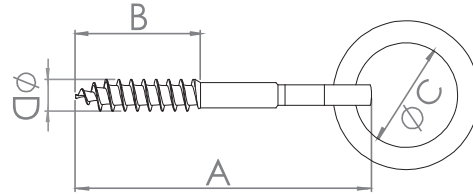

KOD	A	B	C	D
BA906	78	45	30	M6
BA908	69	50	32	M8
BA9010	95	65	35	M10

HALKALI CİVATALAR RING BOLTS

Türkiye

Kod Code	Cins Kind	Kutu Miktarı Box Quantity	Koli Miktarı Carton Quantity	Fiyat (Adet) Price (Pcs)
BA906	Halkalı Civata / Ring Bolt M6	60 Adet / 60 Pcs	480 Adet / Pcs	18,00 ₺
BA908	Halkalı Civata / Ring Bolt M8	60 Adet / 60 Pcs	480 Adet / Pcs	23,00 ₺
BA9010	Halkalı Civata / Ring Bolt M10	35 Adet / 35 Pcs	280 Adet / Pcs	32,00 ₺