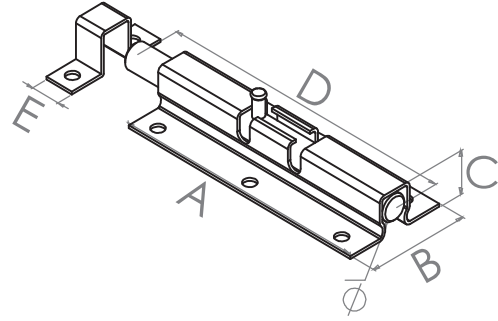

KOD	A	B	C	D	E	Ø
BA244	40	25	12	54	10	7
BA247	70	25	12	84	10	7

KLAS SÜRGÜLER CLASS BARREL BOLTS

Türkiye

Kod Code	Model Type	Renk Color	Kutu Miktarı Box Quantity	Koli Miktarı Carton Quantity	Fiyat (Düzine) Price (Dozen)
BA244S	40mm	Sarı / Yellow	2 Düzine / 2 Dozen	40 Düzine / Dozen	280,00 ₺
BA244K	40mm	Krom / Chrome	2 Düzine / 2 Dozen	40 Düzine / Dozen	280,00 ₺
BA244ST	40mm	Saten / Satin	2 Düzine / 2 Dozen	40 Düzine / Dozen	280,00 ₺
BA244	40mm	Beyaz / White	2 Düzine / 2 Dozen	40 Düzine / Dozen	280,00 ₺