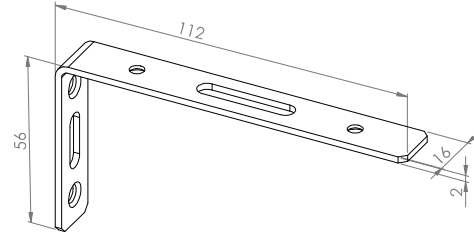

KORNİŞ DEMİRİ CURTAIN RAIL ANGLE

Türkiye

Kod Code	No No	Kutu Miktarı Box Quantity	Koli Miktarı Carton Quantity	Fiyat (Adet) Price (Pcs)
BA620	1	50 Adet / Pcs	500 Adet / Pcs	6,20 ₺

MASA GÖNYE OVAL CORNER BRACKET OVAL

Türkiye

Kod Code	No No	Kutu Miktarı Box Quantity	Koli Miktarı Carton Quantity	Fiyat (Adet) Price (Pcs)
BA2330	1	100 Adet / Pcs	1000 Adet / Pcs	5,00 ₺

KOD	A	B	C	D
BA606	42	15	60	4
BA608	60	15	87	4
BA610	80	15	113	4
BA612	100	15	140	4

KALIN SAÇ GÖNYE KAPLAMALI FLAT CORNER BRACKETS

Türkiye

Kod Code	No No	Kutu Miktarı Box Quantity	Koli Miktarı Carton Quantity	Fiyat (Adet) Price (Pcs)
BA606	6	50 Adet / Pcs	1000 Adet / Pcs	5,00 ₺
BA608	8	50 Adet / Pcs	1000 Adet / Pcs	6,00 ₺
BA610	10	50 Adet / Pcs	500 Adet / Pcs	8,00 ₺
BA612	12	50 Adet / Pcs	500 Adet / Pcs	10,00 ₺