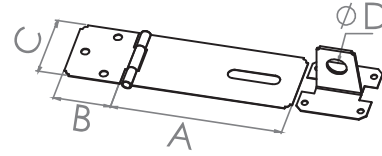

KOD	A	B	C	øD
BA11025	57	21	21	6,5
BA11030	75	24	30	10,5
BA11035	90	29	35	10,5

LÜKS SANDIK ASKISI BAKIR BOYALI LUX HASPS COPPER COATED

Türkiye

Kod Code	No No	Renk Color	Kutu Miktarı Box Quantity	Koli Miktarı Carton Quantity	Fiyat (Adet) Price (Pcs)
BA11025B	25	Bakır / Copper Coated	24 Adet / 24 Adet	576 Adet / 576 Adet	29,00 ₺
BA11030B	30	Bakır / Copper Coated	12 Adet / 12 Adet	384 Adet / 384 Adet	32,00 ₺
BA11035B	35	Bakır / Copper Coated	12 Adet / 12 Adet	288 Adet / 288 Adet	37,00 ₺

LÜKS SANDIK ASKISI KROM KAPLAMA LUX HASPS CHROME PLATING

Türkiye

Kod Code	No No	Renk Color	Kutu Miktarı Box Quantity	Koli Miktarı Carton Quantity	Fiyat (Adet) Price (Pcs)
BA11025K	25	Krom / Chrome Plating	24 Adet / 24 Adet	576 Adet / 576 Adet	35,00 ₺
BA11030K	30	Krom / Chrome Plating	12 Adet / 12 Adet	384 Adet / 384 Adet	40,00 ₺
BA11035K	35	Krom / Chrome Plating	12 Adet / 12 Adet	288 Adet / 288 Adet	45,00 ₺