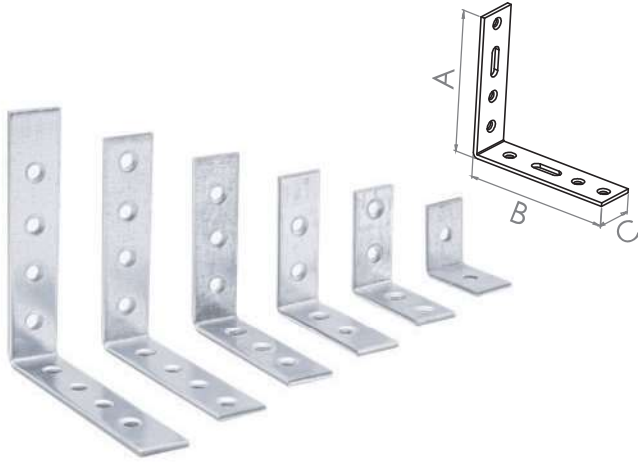

KOD	A	B	C
BA2025	25	25	20
BA2035	35	35	20
BA2045	45	45	20
BA2055	55	55	20
BA2065	65	65	20
BA2075	75	75	20

MASA GÖNYE 20 SERİSİ CORNER BRACKETS 20 SERIES

Türkiye

Kod Code	Boyut Dimension	Kutu Miktarı Box Quantity	Koli Miktarı Carton Quantity	Fiyat (Adet) Price (Pcs)
BA2025	20x25	100 Adet / Pcs	2000 Adet / Pcs	3,10 ₺
BA2035	20x35	70 Adet / Pcs	1400 Adet / Pcs	4,00 ₺
BA2045	20x45	50 Adet / Pcs	1000 Adet / Pcs	5,00 ₺
BA2055	20x55	70 Adet / Pcs	700 Adet / Pcs	5,50 ₺
BA2065	20x65	60 Adet / Pcs	600 Adet / Pcs	7,00 ₺
BA2075	20x75	50 Adet / Pcs	500 Adet / Pcs	8,00 ₺