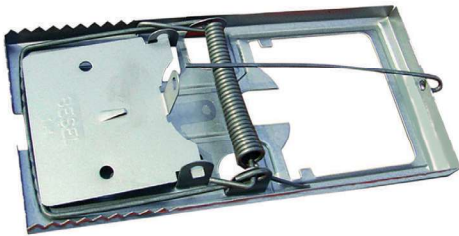

TEL KAPI YAYI WIRE DOOR SPRINGS

Türkiye

Kod Code	Model Type	Boyut Size	Kutu Miktarı Box Quantity	Koli Miktarı Carton Quantity	Fiyat (Düzine) Price (Dozen)
BA660	Küçük / Small	3/8"	1 Düzine / 1 Dozen	25 Düzine / 25 Dozen	320,00 ₺
BA661	Orta / Medium	1/2"	1 Düzine / 1 Dozen	25 Düzine / 25 Dozen	380,00 ₺
BA662	Büyük / Large	5/8"	1 Düzine / 1 Dozen	25 Düzine / 25 Dozen	440,00 ₺