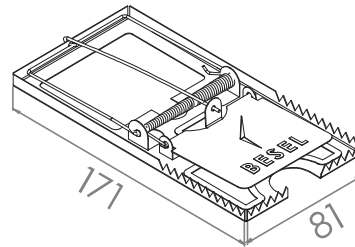

TEL KAPI YAYI WIRE DOOR SPRINGS

Türkiye

Kod Code	Model Type	Boyut Size	Kutu Miktarı Box Quantity	Koli Miktarı Carton Quantity	Fiyat (Düzine) Price (Dozen)
BA660	Küçük / Small	3/8"	1 Düzine / 1 Dozen	25 Düzine / 25 Dozen	320,00 ₺
BA661	Orta / Medium	1/2"	1 Düzine / 1 Dozen	25 Düzine / 25 Dozen	380,00 ₺
BA662	Büyük / Large	5/8"	1 Düzine / 1 Dozen	25 Düzine / 25 Dozen	440,00 ₺