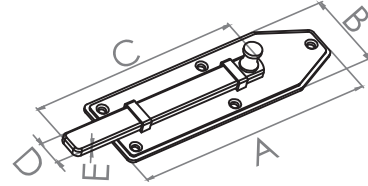

KELEBEK SÜRGÜ

BUTTERFLY BARREL BOLTS

Türkiye

Kod Code	Model Type	Kutu Miktarı Box Quantity	Koli Miktarı Carton Quantity	Fiyat (Düzine) Price (Dozen)
BA230	Kelebek / Butterfly	2 Düzine / Dozen	40 Düzine / Dozen	200,00 ₺

KOD	A	B	C	D	E
BA235	100	35	102	12	3,5

SÜPER LÜKS SÜRGÜ

SUPER LUX BOLTS

Türkiye

Kod Code	Model Type	Kutu Miktarı Box Quantity	Koli Miktarı Carton Quantity	Fiyat (Düzine) Price (Dozen)
BA235	Lüks / Lux	1 Düzine / Dozen	30 Düzine / Dozen	275,00 ₺