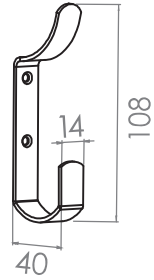

ÇENGEL METAL ASKI
METAL HANGER HOOK

Türkiye

Kod Code	Renk Color	Kutu Miktarı Box Quantity	Koli Miktarı Carton Quantity	Fiyat (Adet) Price (Pcs)
BA860S	Sarı / Yellow	40 Adet / Pcs	400 Adet / Pcs	23,00 ₺
BA860	Beyaz / White	40 Adet / Pcs	400 Adet / Pcs	23,00 ₺
BA860K	Krom / Chrome	40 Adet / Pcs	400 Adet / Pcs	23,00 ₺
BA860ST	Saten / Satin	40 Adet / Pcs	400 Adet / Pcs	23,00 ₺
BA860B	Bakır / Copper	40 Adet / Pcs	400 Adet / Pcs	23,00 ₺
BA860SY	Siyah / Black	40 Adet / Pcs	400 Adet / Pcs	23,00 ₺