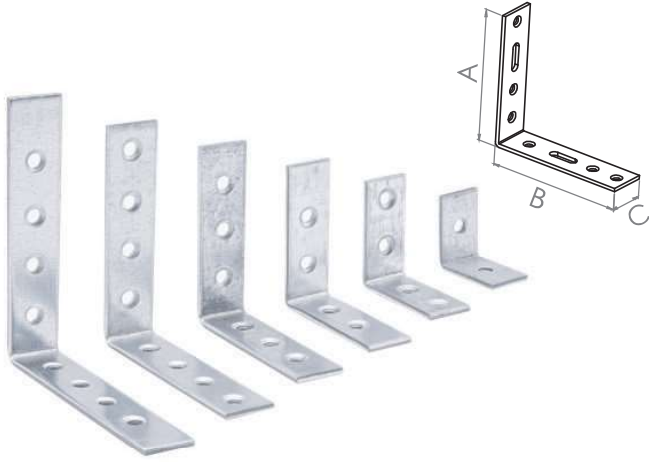

KALIN SAÇ GÖNYE KAPLAMALI FLAT CORNER BRACKETS

Türkiye

Kod Code	No No	Kutu Miktarı Box Quantity	Koli Miktarı Carton Quantity	Fiyat (Adet) Price (Pcs)
BA606	6	50 Adet / Pcs	1000 Adet / Pcs	5,00 ₺
BA608	8	50 Adet / Pcs	1000 Adet / Pcs	6,00 ₺
BA610	10	50 Adet / Pcs	500 Adet / Pcs	8,00 ₺
BA612	12	50 Adet / Pcs	500 Adet / Pcs	10,00 ₺