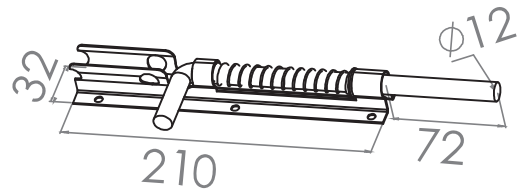

FERFORJE SÜRGÜ FORGED BOLTS

Türkiye

Kod Code	Model Type	Renk Color	Kutu Miktarı Box Quantity	Koli Miktarı Carton Quantity	Fiyat (Adet) Price (Pcs)
BA211	32x210mm	Kadmiyum / Cadmium	1 Adet / 1 Pcs	50 Adet / 50 Pcs	145,00 ₺