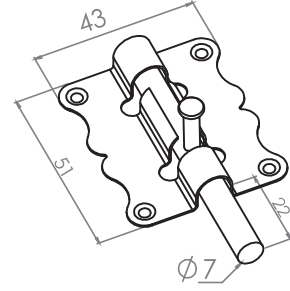

KELEBEK SÜRGÜ

BUTTERFLY BARREL BOLTS

Türkiye

Kod Code	Model Type	Kutu Miktarı Box Quantity	Koli Miktarı Carton Quantity	Fiyat (Düzine) Price (Dozen)
BA230	Kelebek / Butterfly	2 Düzine / Dozen	40 Düzine / Dozen	200,00 ₺

KOD	A	B	C	D	E
BA235	100	35	102	12	3,5

SÜPER LÜKS SÜRGÜ

SUPER LUX BOLTS

Türkiye

Kod Code	Model Type	Kutu Miktarı Box Quantity	Koli Miktarı Carton Quantity	Fiyat (Düzine) Price (Dozen)
BA235	Lüks / Lux	1 Düzine / Dozen	30 Düzine / Dozen	275,00 ₺

KOD	A	B	C	D
BA21016	85	39	30	11
BA21018	125	39	40	11

DEMİR DOĞRAMA SÜRGÜLERİ

BARREL BOLTS FOR METAL

Türkiye

Kod Code	No No	Model Type	Kutu Miktarı Box Quantity	Koli Miktarı Carton Quantity	Fiyat (Düzine) Price (Dozen)
BA21016	16	Demir Doğrama Iron Joinery	1 Düzine / 1 Dozen	16 Düzine / Dozen	360,00 ₺
BA21018	18	Delikli-Deliksiz Perforated Non Perforated	1 Düzine / 1 Dozen	12 Düzine / Dozen	450,00 ₺