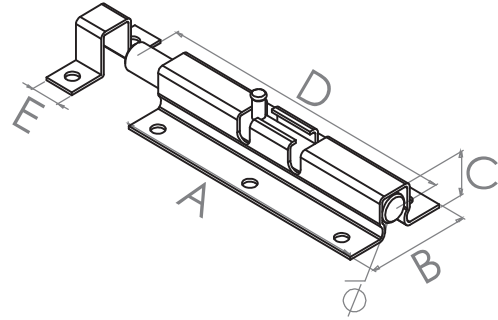

KOD	A	B	C	D	E	Ø
BA244	40	25	12	54	10	7
BA247	70	25	12	84	10	7

KLAS SÜRGÜLER CLASS BARREL BOLTS

Türkiye

Kod Code	Model Type	Renk Color	Kutu Miktarı Box Quantity	Koli Miktarı Carton Quantity	Fiyat (Düzine) Price (Dozen)
BA247S	70mm	Sarı / Yellow	1 Düzine / 1 Dozen	30 Düzine / Dozen	360,00 ₺
BA247K	70mm	Krom / Chrome	1 Düzine / 1 Dozen	30 Düzine / Dozen	360,00 ₺
BA247ST	70mm	Saten / Satin	1 Düzine / 1 Dozen	30 Düzine / Dozen	360,00 ₺
BA247	70mm	Beyaz / White	1 Düzine / 1 Dozen	30 Düzine / Dozen	360,00 ₺