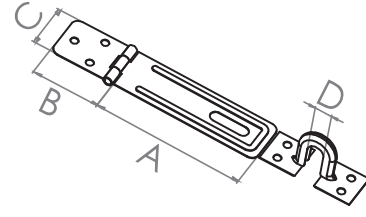

KOD	A	B	C	D
BA10025	59	27	25	10
BA10030	84	36	30	14
BA10035	110	41	35	14

SANDIK ASKILARI HASPS

Türkiye

Kod Code	No No	Renk Color	Kutu Miktarı Box Quantity	Koli Miktarı Carton Quantity	Fiyat (Düzine) Price (Dozen)
BA10025	25	Kadmiyum / Cadmium	1 Düzine / 1 Dozen	50 Düzine / Dozen	120,00 ₺
BA10030	30	Kadmiyum / Cadmium	1 Düzine / 1 Dozen	40 Düzine / Dozen	150,00 ₺
BA10035	35	Kadmiyum / Cadmium	1 Düzine / 1 Dozen	40 Düzine / Dozen	185,00 ₺