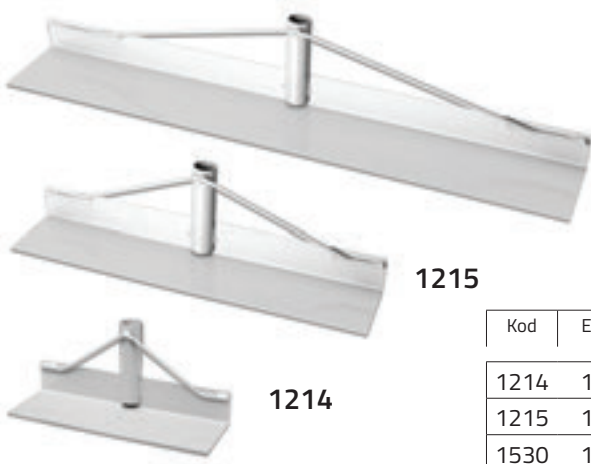

Harç Gelberi