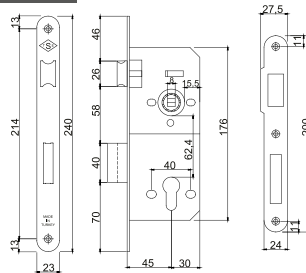

40x23 GÖVDE

45x18 GÖVDE

SİLİNDİRLİ HYBRİD BARELLİ

SİLİNDİRLİ HYBRİD BARELLİ KİLİT
CYLINDER TYPE DOOR LOCK WITH HYBRID BARREL

ÖLÇÜ CENTER SIZE	AYNA PLATE SIZE
40 mm	23 mm
45 mm	18 mm
45 mm	23 mm

*FİYAT LİSTESİ
PRICE LIST

KOLİ ÖLÇÜSÜ: 45,5x25,5x18 cm, KOLİ ADEDİ: 30, AĞIRLIK: 20,04 kg.

45x23 GÖVDE

45x18 GÖVDE

SİLİNDİRLİ ZAMAK BARELLİ

SİLİNDİRLİ ZAMAK BARELLİ KİLİT
CYLINDER TYPE DOOR LOCK WITH ZINC BARREL

ÖLÇÜ CENTER SIZE	AYNA PLATE SIZE
40 mm	23 mm
45 mm	18 mm
45 mm	23 mm

*FİYAT LİSTESİ
PRICE LIST

KOLİ ÖLÇÜSÜ: 45,5x25,5x18 cm, KOLİ ADEDİ: 30, AĞIRLIK: 19,00 kg.

45x23 GÖVDE

45x18 GÖVDE

SESSİZ KİLİT ODA & WC

Nikel

OVAL
Round

Nikel / *Nickel*
Siyah / *Black*

► Siyah

► Nikel

► Siyah

SESSİZ KİLİT ODA & WC
ROOM & WC SILENCE LOCK

ÖLÇÜ CENTER SIZE	AYNA PLATE SIZE
40 mm	23 mm
---	---
---	---

*FİYAT LİSTESİ
PRICE LIST

KOLİ ÖLÇÜSÜ: 45,5x25,5x24 cm, KOLİ ADEDİ: 40, AĞIRLIK: 17,20 kg.