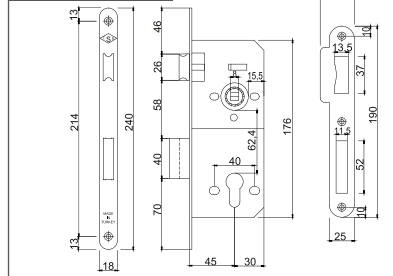

► Siyah

► Mat Antik Sarı

► Mat Füme

SİLİNDİRLİ GÖVDE KİLİDİ CYLINDER TYPE DOOR LOCK

ÖLÇÜ CENTER SIZE	AYNA PLATE SIZE
40 mm	23 mm
45 mm	18 mm
45 mm	23 mm

*FİYAT LİSTESİ
PRICE LIST

KOLİ ÖLÇÜSÜ: 45,5x25,5x18 cm, KOLİ ADEDİ: 30, AĞIRLIK: 15,00 kg.

40x23 GÖVDE

45x18 GÖVDE

SİLİNDİRLİ HYBRİD BARELLİ

SİLİNDİRLİ HYBRİD BARELLİ KİLİT
CYLINDER TYPE DOOR LOCK WITH HYBRID BARREL

ÖLÇÜ CENTER SIZE	AYNA PLATE SIZE
40 mm	23 mm
45 mm	18 mm
45 mm	23 mm

*FİYAT LİSTESİ
PRICE LIST

KOLİ ÖLÇÜSÜ: 45,5x25,5x18 cm, KOLİ ADEDİ: 30, AĞIRLIK: 20,04 kg.

45x23 GÖVDE

45x18 GÖVDE

SİLİNDİRLİ ZAMAK BARELLİ

SİLİNDİRLİ ZAMAK BARELLİ KİLİT
CYLINDER TYPE DOOR LOCK WITH ZINC BARREL

ÖLÇÜ CENTER SIZE	AYNA PLATE SIZE
40 mm	23 mm
45 mm	18 mm
45 mm	23 mm