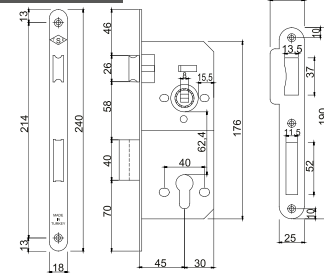

40x23 GÖVDE

45x18 GÖVDE

SİLİNDİRLİ HYBRİD BARELLİ

SİLİNDİRLİ HYBRİD BARELLİ KİLİT
CYLINDER TYPE DOOR LOCK WITH HYBRID BARREL

ÖLÇÜ CENTER SIZE	AYNA PLATE SIZE
40 mm	23 mm
45 mm	18 mm
45 mm	23 mm

*FİYAT LİSTESİ
PRICE LIST

KOLİ ÖLÇÜSÜ: 45,5x25,5x18 cm, KOLİ ADEDİ: 30, AĞIRLIK: 20,04 kg.

45x23 GÖVDE

45x18 GÖVDE

SİLİNDİRLİ ZAMAK BARELLİ

SİLİNDİRLİ ZAMAK BARELLİ KİLİT
CYLINDER TYPE DOOR LOCK WITH ZINC BARREL

ÖLÇÜ CENTER SIZE	AYNA PLATE SIZE
40 mm	23 mm
45 mm	18 mm
45 mm	23 mm

*FİYAT LİSTESİ
PRICE LIST

KOLİ ÖLÇÜSÜ: 45,5x25,5x18 cm, KOLİ ADEDİ: 30, AĞIRLIK: 19,00 kg.

45x23 GÖVDE

45x18 GÖVDE

SESSİZ KİLİT ODA & WC

Nikel

OVAL
Round

Nikel / *Nickel*
Siyah / *Black*

► Siyah

► Nikel

► Siyah

SESSİZ KİLİT ODA & WC
ROOM & WC SILENCE LOCK

ÖLÇÜ CENTER SIZE	AYNA PLATE SIZE
40 mm	23 mm
---	---
---	---

*FİYAT LİSTESİ
PRICE LIST

KOLİ ÖLÇÜSÜ: 45,5x25,5x24 cm, KOLİ ADEDİ: 40, AĞIRLIK: 17,20 kg.