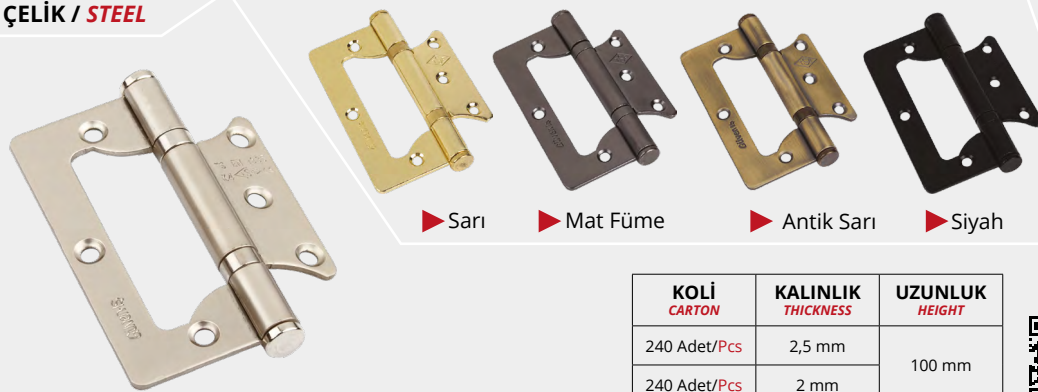

Güven iş®

**MENTEŞELER
HINGES**

“Better quality, better life”

ÇELİK / STEEL

ELİT PANEL-2008

► Sarı ► Mat Füme ► Antik Sarı ► Siyah

KOLİ CARTON	KALINLIK THICKNESS	UZUNLUK HEIGHT
240 Adet/Pcs	2,5 mm	100 mm
240 Adet/Pcs	2 mm	