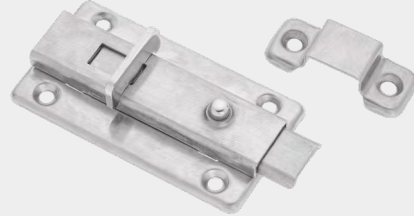

Paslanmaz / Stainless

PASLANMAZ MAVZER SÜRGÜ

ÖLÇÜ CENTER SIZE	KUTU PCS-BOX	RENKLER COLORS	 *FİYAT LİSTESİ PRICE LIST
96 MM	60	İnox/Inox	

Paslanmaz / Stainless

PASLANMAZ OTOMATİK SÜRGÜ

ÖLÇÜ CENTER SIZE	KUTU PCS-BOX	RENKLER COLORS	 *FİYAT LİSTESİ PRICE LIST
75 MM	30	İnox/Inox	