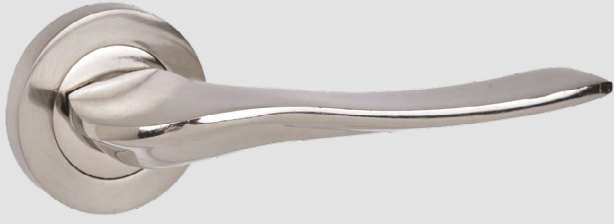

▶ NİKEL SATEN