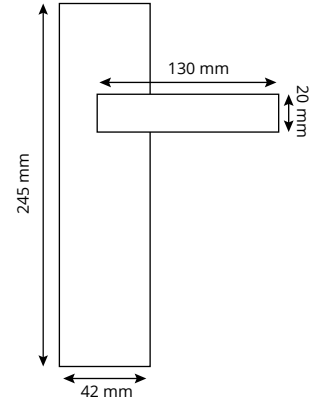

AĞIRLIK WEIGHT gr.	KUTU PCS-BOX	KOLİ PCS-CARTON	FİYAT PRICE	ODA ROOM	YALE CYLINDER	WC WC
AYNALI PLATE	570	2 Takım/set	60	AYNALI PLATE	 FİYAT LİSTESİ PRICE LIST		
DAİRE ROZETLİ ROUND ROSETTE	428	5 Takım/set	100	DAİRE ROZETLİ ROUND ROSETTE			
KARE ROZETLİ SQUARE ROSETTE	558	4 Takım/set	80	KARE ROZETLİ SQUARE ROSETTE