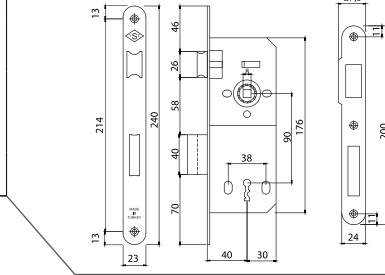

METAL DİLLİ ODA & WC

Nikel / *Nickel*
Sarı / *Yellow*
Siyah / *Black*
Antik Sarı / *Antique Yellow*
Mat Füme / *Mat Black*

ODA & WC TİPİ KAPI KİLİDİ ROOM & WC TYPE DOOR LOCK

ÖLÇÜ CENTER SIZE	AYNA PLATE SIZE
40 mm	23 mm
45 mm	18 mm
45 mm	23 mm

*FİYAT LİSTESİ
PRICE LIST

KOLİ ÖLÇÜSÜ: 45,5x25,5x24 cm, KOLİ ADEDİ: 40, AĞIRLIK: 20,00 kg.

40x23 ODA

45x18 WC

SİLİNDİRLİ GÖVDE

Nikel / *Nickel*
Sarı / *Yellow*
Siyah / *Black*
Antik Sarı / *Antique Yellow*
Mat Füme / *Mat Black*

SİLİNDİRLİ GÖVDE KİLİDİ CYLINDER TYPE DOOR LOCK

ÖLÇÜ CENTER SIZE	AYNA PLATE SIZE
40 mm	23 mm
45 mm	18 mm
45 mm	23 mm

*FİYAT LİSTESİ
PRICE LIST

KOLİ ÖLÇÜSÜ: 45,5x25,5x18 cm, KOLİ ADEDİ: 30, AĞIRLIK: 15,00 kg.

40x23 GÖVDE

45x18 GÖVDE