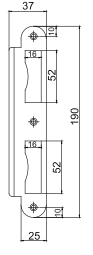

SESSİZ KİLİT ODA & WC

SESSİZ KİLİT ODA & WC
ROOM & WC SILENCE LOCK

ÖLÇÜ CENTER SIZE	AYNA PLATE SIZE
40 mm	23 mm
---	---
---	---

*FİYAT LİSTESİ
PRICE LIST

KOLİ ÖLÇÜSÜ: 45,5x25,5x24 cm, KOLİ ADEDİ: 40, AĞIRLIK: 17,20 kg.

40x23 ODA

40x23 WC

SESSİZ KİLİT ODA & WC

SESSİZ KİLİT ODA & WC
ROOM & WC SILENCE LOCK

ÖLÇÜ CENTER SIZE	AYNA PLATE SIZE
45 mm	18 mm
---	---
---	---

*FİYAT LİSTESİ
PRICE LIST

KOLİ ÖLÇÜSÜ: 45,5x25,5x24 cm, KOLİ ADEDİ: 40, AĞIRLIK: 17,20 kg.

45x18 ODA

45x18 WC