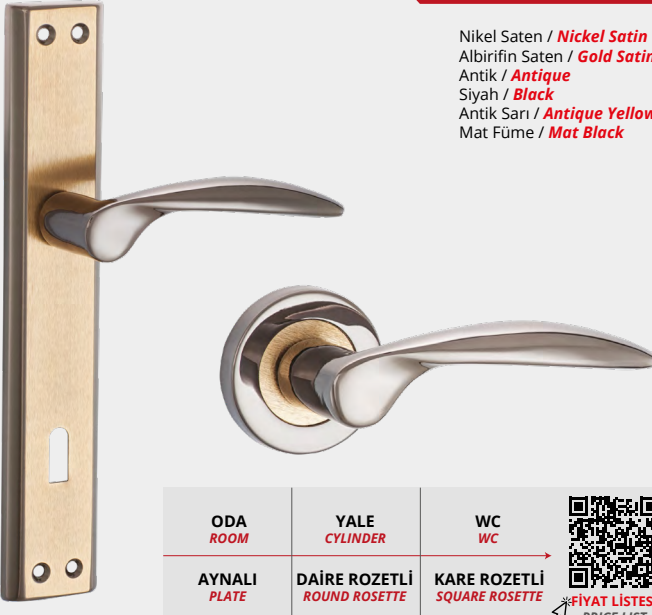

ODA ROOM	YALE CYLINDER	WC WC	QR *FİYAT LİSTESİ PRICE LIST
AYNALI PLATE	DAİRE ROZETLİ ROUND ROSETTE	KARE ROZETLİ SQUARE ROSETTE	

MALDİV-2025 / 2025R

Nikel Saten / *Nickel Satin*
Albirifin Saten / *Gold Satin*
Antik / *Antique*
Siyah / *Black*
Antik Sarı / *Antique Yellow*
Mat Füme / *Mat Black*