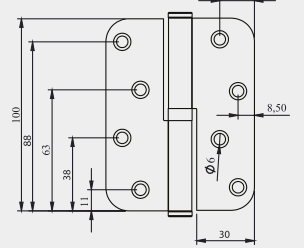

ÇELİK / STEEL

OVAL OKKA-1765

KOLİ CARTON	KALINLIK THICKNESS	UZUNLUK HEIGHT	QR *FİYAT LİSTESİ PRICE LIST
160 Adet/Pcs	2,5 mm	80 mm	
160 Adet/Pcs	2,5 mm	100 mm	
RENKLER COLORS	Saten Satin		*FİYAT LİSTESİ PRICE LIST