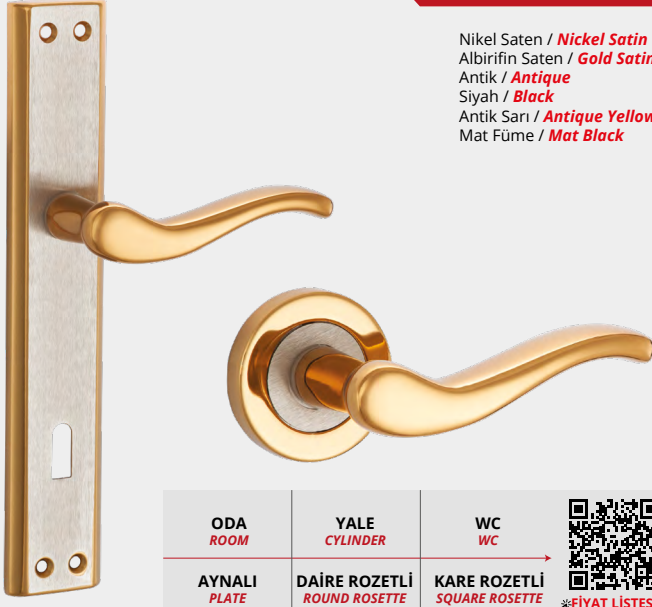

RODOS-2013 / 2013R

Nikel Saten / *Nickel Satin*
Albirifin Saten / *Gold Satin*
Antik / *Antique*
Siyah / *Black*
Antik Sarı / *Antique Yellow*
Mat Füme / *Mat Black*

ODA ROOM	YALE CYLINDER	WC WC	QR *FİYAT LİSTESİ PRICE LIST
AYNALI PLATE	DAİRE ROZETLİ ROUND ROSETTE	KARE ROZETLİ SQUARE ROSETTE	

BAHAMA-2029 / 2029R

Nikel Saten / *Nickel Satin*
Albirifin Saten / *Gold Satin*
Antik / *Antique*
Siyah / *Black*
Antik Sarı / *Antique Yellow*
Mat Füme / *Mat Black*