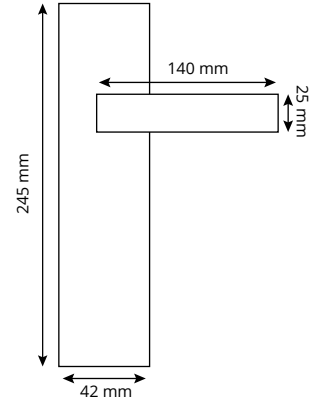

Nikel Saten / **Nickel Satin**
Albırifin Saten / **Gold Satin**
Antik / **Antique**
Siyah / **Black**
Antik Sarı / **Antique Yellow**
Mat Füme / **Mat Black**

	AĞIRLIK WEIGHT gr.	KUTU PCS-BOX	KOLİ PCS-CARTON	FİYAT PRICE	ODA ROOM	YALE CYLINDER	WC WC
AYNALI PLATE	641	1 Takım/set	30	AYNALI PLATE	 *FİYAT LİSTESİ PRICE LIST		
DAİRE ROZETLİ ROUND ROSETTE	499	1 Takım/set	50	DAİRE ROZETLİ ROUND ROSETTE			
KARE ROZETLİ SQUARE ROSETTE	629	1 Takım/set	50	KARE ROZETLİ SQUARE ROSETTE