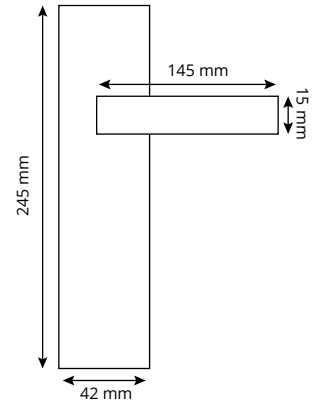

GALATA - 2091

Nikel Saten / **Nickel Satin**
Albırifin Saten / **Gold Satin**
Antik / **Antique**
Siyah / **Black**
Antik Sarı / **Antique Yellow**
Mat Füme / **Mat Black**

	AĞIRLIK WEIGHT gr.	KUTU PCS-BOX	KOLİ PCS-CARTON	FİYAT PRICE	ODA ROOM	YALE CYLINDER	WC WC
AYNALI PLATE	566	1 Takım/set	30	AYNALI PLATE	 *FİYAT LİSTESİ PRICE LIST		
DAİRE ROZETLİ ROUND ROSETTE	424	1 Takım/set	50	DAİRE ROZETLİ ROUND ROSETTE			
KARE ROZETLİ SQUARE ROSETTE	554	1 Takım/set	50	KARE ROZETLİ SQUARE ROSETTE