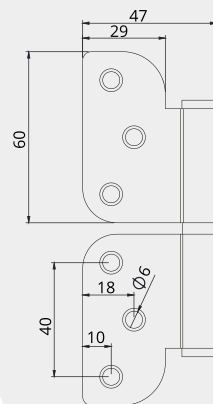

ÇELİK / STEEL

ELİT PANEL-2008

► Sarı ► Mat Füme ► Antik Sarı ► Siyah

KOLİ CARTON	KALINLIK THICKNESS	UZUNLUK HEIGHT
240 Adet/Pcs	2,5 mm	100 mm
240 Adet/Pcs	2 mm	

RENKLER COLORS	Saten Satin	Sarı Yellow	Boyalı Saten Painted Satin
			Antik Sarı A. Yellow
			Siyah Black

FIYAT LİSTESİ
PRICE LIST

ÇELİK / STEEL

ÇELİK PANEL-1759

► Sarı ► Mat Füme ► Antik Sarı ► Siyah

KOLİ CARTON	KALINLIK THICKNESS	UZUNLUK HEIGHT
240 Adet/Pcs	2,5 mm	120 mm
240 Adet/Pcs	2 mm	

RENKLER COLORS	Saten Satin	Sarı Yellow	Boyalı Saten Painted Satin
			Antik Sarı A. Yellow
			Siyah Black

FIYAT LİSTESİ
PRICE LIST

ÇELİK / STEEL

KELEBEK PANEL-1758

► Sarı ► Antik Sarı ► Antik ► Siyah

KOLİ CARTON	KALINLIK THICKNESS	UZUNLUK HEIGHT
240 Adet/Pcs	2,5 mm	120 mm
---	---	

RENKLER COLORS	Saten Satin	Sarı Yellow	Nikel Nickel
			Antik Sarı A. Yellow
			Antik Antique
			Siyah Black

FIYAT LİSTESİ
PRICE LIST

ÇELİK / STEEL

ÇELİK POMEL-1715

► Antik Sarı ► Antik ► Siyah

KOLİ CARTON	KALINLIK THICKNESS	UZUNLUK HEIGHT
160 Adet/Pcs	2,5 mm	100 mm
---	---	

RENKLER COLORS	Saten Satin	Antik Sarı A. Yellow	Antik Antique
			Siyah Black

FIYAT LİSTESİ
PRICE LIST