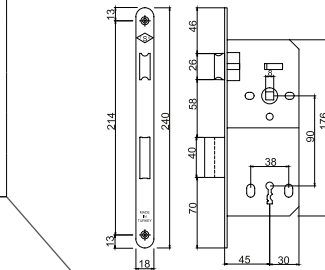

SESSİZ KİLİT ODA & WC

SESSİZ KİLİT ODA & WC
ROOM & WC SILENCE LOCK

ÖLÇÜ CENTER SIZE	AYNA PLATE SIZE
40 mm	23 mm
---	---
---	---

*FİYAT LİSTESİ
PRICE LIST

KOLİ ÖLÇÜSÜ: 45,5x25,5x24 cm, KOLİ ADEDİ: 40, AĞIRLIK: 17,20 kg.

40x23 ODA

40x23 WC

SESSİZ KİLİT ODA & WC

SESSİZ KİLİT ODA & WC
ROOM & WC SILENCE LOCK

ÖLÇÜ CENTER SIZE	AYNA PLATE SIZE
45 mm	18 mm
---	---
---	---

*FİYAT LİSTESİ
PRICE LIST

KOLİ ÖLÇÜSÜ: 45,5x25,5x24 cm, KOLİ ADEDİ: 40, AĞIRLIK: 17,20 kg.

45x18 ODA

45x18 WC