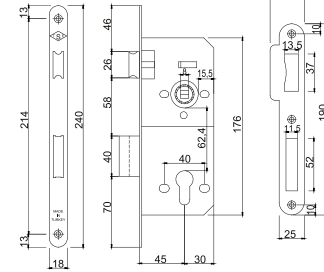

► Siyah

► Mat Antik Sarı

► Mat Füme

SİLİNDİRLİ GÖVDE KİLİDİ CYLINDER TYPE DOOR LOCK

ÖLÇÜ CENTER SIZE	AYNA PLATE SIZE
40 mm	23 mm
45 mm	18 mm
45 mm	23 mm

*FİYAT LİSTESİ
PRICE LIST

KOLİ ÖLÇÜSÜ: 45,5x25,5x18 cm, KOLİ ADEDİ: 30, AĞIRLIK: 15,00 kg.

40x23 GÖVDE

45x18 GÖVDE

SİLİNDİRLİ HYBRİD BARELLİ

SİLİNDİRLİ HYBRİD BARELLİ KİLİT
CYLINDER TYPE DOOR LOCK WITH HYBRID BARREL

ÖLÇÜ CENTER SIZE	AYNA PLATE SIZE
40 mm	23 mm
45 mm	18 mm
45 mm	23 mm

*FİYAT LİSTESİ
PRICE LIST

KOLİ ÖLÇÜSÜ: 45,5x25,5x18 cm, KOLİ ADEDİ: 30, AĞIRLIK: 20,04 kg.

45x23 GÖVDE

45x18 GÖVDE

SİLİNDİRLİ ZAMAK BARELLİ

SİLİNDİRLİ ZAMAK BARELLİ KİLİT
CYLINDER TYPE DOOR LOCK WITH ZINC BARREL

ÖLÇÜ CENTER SIZE	AYNA PLATE SIZE
40 mm	23 mm
45 mm	18 mm
45 mm	23 mm

► Siyah

► Nikel

► Siyah

SESSİZ KİLİT ODA & WC
ROOM & WC SILENCE LOCK

ÖLÇÜ CENTER SIZE	AYNA PLATE SIZE
40 mm	23 mm
---	---
---	---

*FİYAT LİSTESİ
PRICE LIST

KOLİ ÖLÇÜSÜ: 45,5x25,5x24 cm, KOLİ ADEDİ: 40, AĞIRLIK: 17,20 kg.