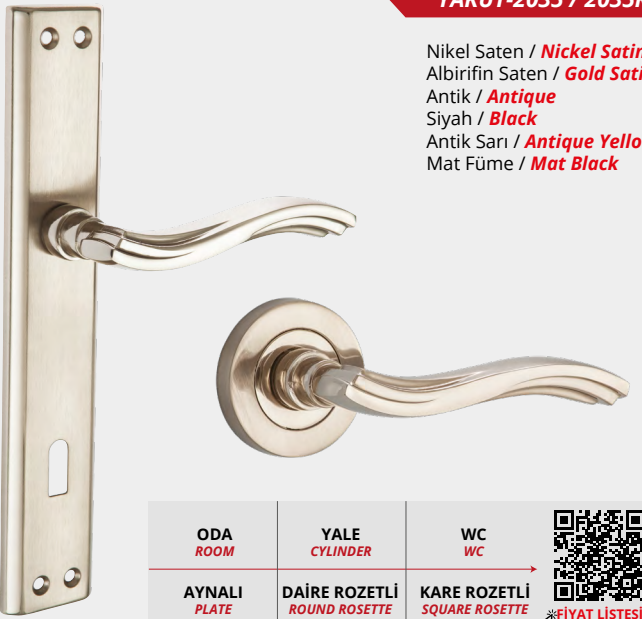

ODA ROOM	YALE CYLINDER	WC WC	 *FIYAT LİSTESİ PRICE LIST
AYNALI PLATE	DAİRE ROZETLİ ROUND ROSETTE	KARE ROZETLİ SQUARE ROSETTE	

MARMARA-2018 / 2018R

Nikel Saten / **Nickel Satin**
Albirifin Saten / **Gold Satin**
Antik / **Antique**
Siyah / **Black**
Antik Sarı / **Antique Yellow**
Mat Füme / **Mat Black**