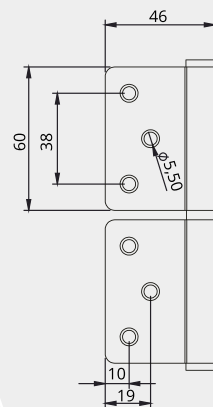

ÇELİK / STEEL

ELİT PANEL-2008

► Sarı ► Mat Füme ► Antik Sarı ► Siyah

KOLİ CARTON	KALINLIK THICKNESS	UZUNLUK HEIGHT
240 Adet/Pcs	2,5 mm	100 mm
240 Adet/Pcs	2 mm	

RENKLER COLORS	Saten Satin	Sarı Yellow	Boyalı Saten Painted Satin
			Antik Sarı A. Yellow
			Siyah Black

FIYAT LİSTESİ
PRICE LIST

ÇELİK / STEEL

ÇELİK PANEL-1759

► Sarı ► Mat Füme ► Antik Sarı ► Siyah

KOLİ CARTON	KALINLIK THICKNESS	UZUNLUK HEIGHT
240 Adet/Pcs	2,5 mm	120 mm
240 Adet/Pcs	2 mm	

RENKLER COLORS	Saten Satin	Sarı Yellow	Boyalı Saten Painted Satin
			Antik Sarı A. Yellow
			Siyah Black

FIYAT LİSTESİ
PRICE LIST

ÇELİK / STEEL

KELEBEK PANEL-1758

► Sarı ► Antik Sarı ► Antik ► Siyah

KOLİ CARTON	KALINLIK THICKNESS	UZUNLUK HEIGHT
240 Adet/Pcs	2,5 mm	120 mm
---	---	

RENKLER COLORS	Saten Satin	Sarı Yellow	Nikel Nickel
			Antik Sarı A. Yellow
			Antik Antique
			Siyah Black

FIYAT LİSTESİ
PRICE LIST

ÇELİK / STEEL

ÇELİK POMEL-1715

► Antik Sarı ► Antik ► Siyah

KOLİ CARTON	KALINLIK THICKNESS	UZUNLUK HEIGHT
160 Adet/Pcs	2,5 mm	100 mm
---	---	

RENKLER COLORS	Saten Satin	Antik Sarı A. Yellow	Antik Antique
			Siyah Black

FIYAT LİSTESİ
PRICE LIST