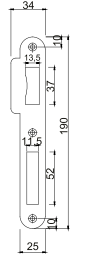

SESSİZ KİLİT ODA & WC

SESSİZ KİLİT ODA & WC
ROOM & WC SILENCE LOCK

ÖLÇÜ CENTER SIZE	AYNA PLATE SIZE
40 mm	23 mm
---	---
---	---

*FİYAT LİSTESİ
PRICE LIST

KOLİ ÖLÇÜSÜ: 45,5x25,5x24 cm, KOLİ ADEDİ: 40, AĞIRLIK: 17,20 kg.

40x23 ODA

40x23 WC

SESSİZ KİLİT ODA & WC

SESSİZ KİLİT ODA & WC
ROOM & WC SILENCE LOCK

ÖLÇÜ CENTER SIZE	AYNA PLATE SIZE
45 mm	18 mm
---	---
---	---

*FİYAT LİSTESİ
PRICE LIST

KOLİ ÖLÇÜSÜ: 45,5x25,5x24 cm, KOLİ ADEDİ: 40, AĞIRLIK: 17,20 kg.

45x18 ODA

45x18 WC