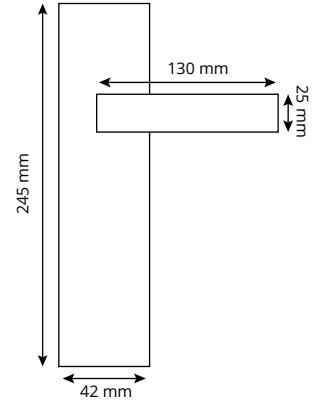

Nikel Saten / **Nickel Satin**
Albırifin Saten / **Gold Satin**
Antik / **Antique**
Siyah / **Black**
Antik Sarı / **Antique Yellow**
Mat Füme / **Mat Black**

	AĞIRLIK WEIGHT gr.	KUTU PCS-BOX	KOLİ PCS-CARTON	FİYAT PRICE	ODA ROOM	YALE CYLINDER	WC WC
AYNALI PLATE	597	1 Takım/set	30	AYNALI PLATE	 *FİYAT LİSTESİ PRICE LIST		
DAİRE ROZETLİ ROUND ROSETTE	455	1 Takım/set	50	DAİRE ROZETLİ ROUND ROSETTE			
KARE ROZETLİ SQUARE ROSETTE	585	1 Takım/set	50	KARE ROZETLİ SQUARE ROSETTE