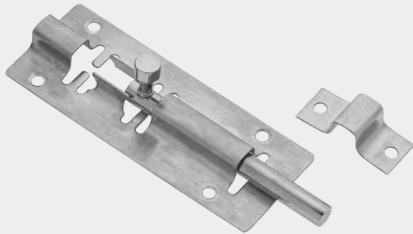

Paslanmaz / Stainless

PASLANMAZ MAVZER SÜRGÜ

ÖLÇÜ CENTER SIZE	KUTU PCS-BOX	RENKLER COLORS	 *FİYAT LİSTESİ PRICE LIST
96 MM	60	İnox/Inox	

Paslanmaz / Stainless

PASLANMAZ OTOMATİK SÜRGÜ

ÖLÇÜ CENTER SIZE	KUTU PCS-BOX	RENKLER COLORS	 *FİYAT LİSTESİ PRICE LIST
75 MM	30	İnox/Inox	