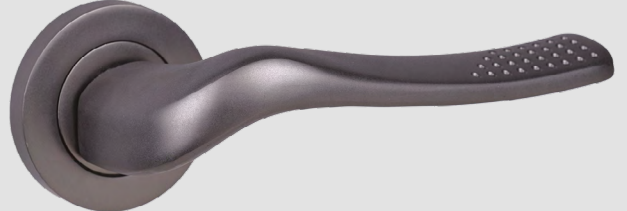

DoorAks[®]
Door Handles and Accessories

EGE - 2081R

▶ NİKEL SATEN

▶ ALBİRİFİN SATEN

▶ MAT ANTİK SARI

▶ MAT FÜME

EGE - 2081

Nikel Saten / **Nickel Satin**
 Albırifin Saten / **Gold Satin**
 Antik / **Antique**
 Siyah / **Black**
 Antik Sarı / **Antique Yellow**
 Mat Füme / **Mat Black**