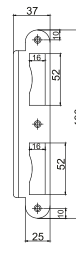

SESSİZ KİLİT ODA & WC

SESSİZ KİLİT ODA & WC
ROOM & WC SILENCE LOCK

ÖLÇÜ CENTER SIZE	AYNA PLATE SIZE
40 mm	23 mm
---	---
---	---

*FİYAT LİSTESİ
PRICE LIST

KOLİ ÖLÇÜSÜ: 45,5x25,5x24 cm, KOLİ ADEDİ: 40, AĞIRLIK: 17,20 kg.

40x23 ODA

40x23 WC

SESSİZ KİLİT ODA & WC

SESSİZ KİLİT ODA & WC
ROOM & WC SILENCE LOCK

ÖLÇÜ CENTER SIZE	AYNA PLATE SIZE
45 mm	18 mm
---	---
---	---

*FİYAT LİSTESİ
PRICE LIST

KOLİ ÖLÇÜSÜ: 45,5x25,5x24 cm, KOLİ ADEDİ: 40, AĞIRLIK: 17,20 kg.

45x18 ODA

45x18 WC