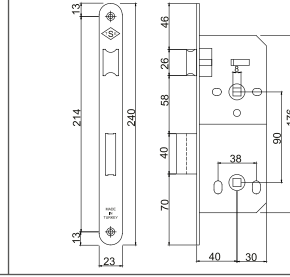

SESSİZ KİLİT ODA & WC

SESSİZ KİLİT ODA & WC
ROOM & WC SILENCE LOCK

ÖLÇÜ CENTER SIZE	AYNA PLATE SIZE
40 mm	23 mm
---	---
---	---

*FİYAT LİSTESİ
PRICE LIST

KOLİ ÖLÇÜSÜ: 45,5x25,5x24 cm, KOLİ ADEDİ: 40, AĞIRLIK: 17,20 kg.

40x23 ODA

40x23 WC

SESSİZ KİLİT ODA & WC

SESSİZ KİLİT ODA & WC
ROOM & WC SILENCE LOCK

ÖLÇÜ CENTER SIZE	AYNA PLATE SIZE
45 mm	18 mm
---	---
---	---

*FİYAT LİSTESİ
PRICE LIST

KOLİ ÖLÇÜSÜ: 45,5x25,5x24 cm, KOLİ ADEDİ: 40, AĞIRLIK: 17,20 kg.

45x18 ODA

45x18 WC