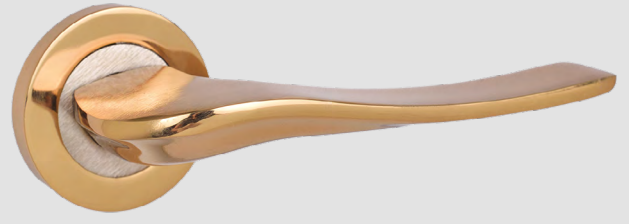

▶ ALBİRİFİN SATEN