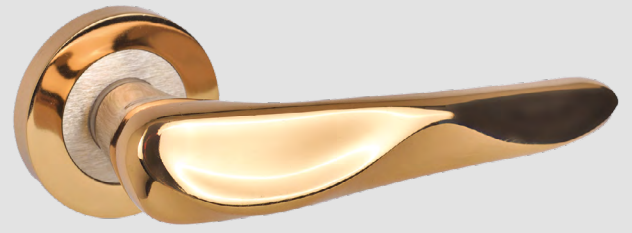

▶ ALBİRİFİN SATEN