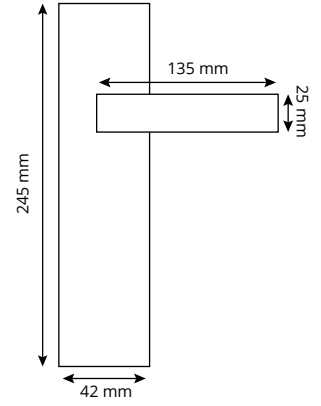

Nikel Saten / **Nickel Satin**
Albırifin Saten / **Gold Satin**
Antik / **Antique**
Siyah / **Black**
Antik Sarı / **Antique Yellow**
Mat Füme / **Mat Black**

	AĞIRLIK WEIGHT gr.	KUTU PCS-BOX	KOLİ PCS-CARTON	FİYAT PRICE	ODA ROOM	YALE CYLINDER	WC WC
AYNALI PLATE	611	1 Takım/set	30	AYNALI PLATE	 *FİYAT LİSTESİ PRICE LIST		
DAİRE ROZETLİ ROUND ROSETTE	470	1 Takım/set	50	DAİRE ROZETLİ ROUND ROSETTE			
KARE ROZETLİ SQUARE ROSETTE	600	1 Takım/set	50	KARE ROZETLİ SQUARE ROSETTE