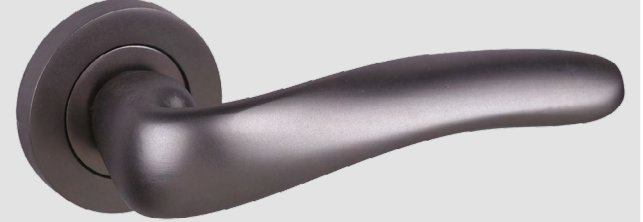

DoorAks[®]
Door Handles and Accessories

SOFYA - 2113R

▶ NİKEL SATEN

▶ ALBİRİFİN SATEN

▶ MAT ANTİK SARI

▶ MAT FÜME

SOFYA - 2113

Nikel Saten / **Nickel Satin**
 Albîrifin Saten / **Gold Satin**
 Antik / **Antique**
 Siyah / **Black**
 Antik Sarı / **Antique Yellow**
 Mat Fûme / **Mat Black**