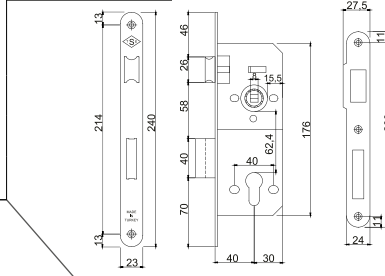

► Siyah

► Mat Antik Sarı

► Mat Füme

SİLİNDİRLİ GÖVDE KİLİDİ CYLINDER TYPE DOOR LOCK

ÖLÇÜ CENTER SIZE	AYNA PLATE SIZE
40 mm	23 mm
45 mm	18 mm
45 mm	23 mm

*FİYAT LİSTESİ
PRICE LIST

KOLİ ÖLÇÜSÜ: 45,5x25,5x18 cm, KOLİ ADEDİ: 30, AĞIRLIK: 15,00 kg.

40x23 GÖVDE

45x18 GÖVDE

SİLİNDİRLİ HYBRİD BARELLİ

SİLİNDİRLİ HYBRİD BARELLİ KİLİT
CYLINDER TYPE DOOR LOCK WITH HYBRID BARREL

ÖLÇÜ CENTER SIZE	AYNA PLATE SIZE
40 mm	23 mm
45 mm	18 mm
45 mm	23 mm

*FİYAT LİSTESİ
PRICE LIST

KOLİ ÖLÇÜSÜ: 45,5x25,5x18 cm, KOLİ ADEDİ: 30, AĞIRLIK: 20,04 kg.

45x23 GÖVDE

45x18 GÖVDE

SİLİNDİRLİ ZAMAK BARELLİ

SİLİNDİRLİ ZAMAK BARELLİ KİLİT
CYLINDER TYPE DOOR LOCK WITH ZINC BARREL

ÖLÇÜ CENTER SIZE	AYNA PLATE SIZE
40 mm	23 mm
45 mm	18 mm
45 mm	23 mm