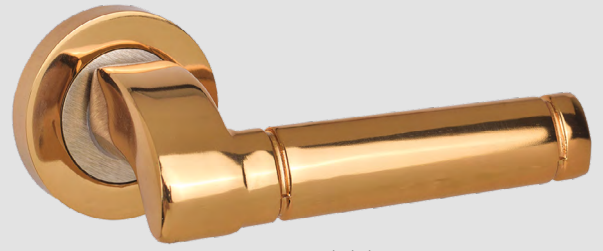

▶ ALBİRİFİN SATEN