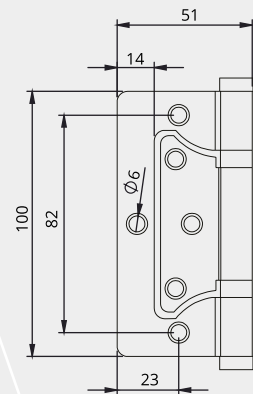

ÇELİK / STEEL

ELİT PANEL-2008

► Sarı ► Mat Füme ► Antik Sarı ► Siyah

KOLİ CARTON	KALINLIK THICKNESS	UZUNLUK HEIGHT
240 Adet/Pcs	2,5 mm	100 mm
240 Adet/Pcs	2 mm	

RENKLER COLORS	Saten Satin	Sarı Yellow	Boyalı Saten Painted Satin
			Antik Sarı A. Yellow
			Siyah Black

FIYAT LİSTESİ
PRICE LIST

ÇELİK / STEEL

ÇELİK PANEL-1759

► Sarı ► Mat Füme ► Antik Sarı ► Siyah

KOLİ CARTON	KALINLIK THICKNESS	UZUNLUK HEIGHT
240 Adet/Pcs	2,5 mm	120 mm
240 Adet/Pcs	2 mm	

RENKLER COLORS	Saten Satin	Sarı Yellow	Boyalı Saten Painted Satin
			Antik Sarı A. Yellow
			Siyah Black

FIYAT LİSTESİ
PRICE LIST

ÇELİK / STEEL

KELEBEK PANEL-1758

► Sarı ► Antik Sarı ► Antik ► Siyah

KOLİ CARTON	KALINLIK THICKNESS	UZUNLUK HEIGHT
240 Adet/Pcs	2,5 mm	120 mm
---	---	

RENKLER COLORS	Saten Satin	Sarı Yellow	Nikel Nickel
			Antik Sarı A. Yellow
			Antik Antique
			Siyah Black

FIYAT LİSTESİ
PRICE LIST

ÇELİK / STEEL

ÇELİK POMEL-1715

► Antik Sarı ► Antik ► Siyah

KOLİ CARTON	KALINLIK THICKNESS	UZUNLUK HEIGHT
160 Adet/Pcs	2,5 mm	100 mm
---	---	

RENKLER COLORS	Saten Satin	Antik Sarı A. Yellow	Antik Antique
			Siyah Black

FIYAT LİSTESİ
PRICE LIST