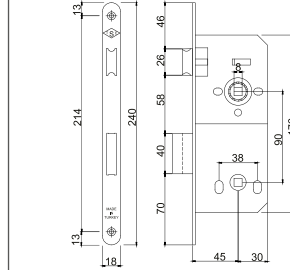

SESSİZ KİLİT ODA & WC

SESSİZ KİLİT ODA & WC
ROOM & WC SILENCE LOCK

ÖLÇÜ CENTER SIZE	AYNA PLATE SIZE
40 mm	23 mm
---	---
---	---

*FİYAT LİSTESİ
PRICE LIST

KOLİ ÖLÇÜSÜ: 45,5x25,5x24 cm, KOLİ ADEDİ: 40, AĞIRLIK: 17,20 kg.

40x23 ODA

40x23 WC

SESSİZ KİLİT ODA & WC

SESSİZ KİLİT ODA & WC
ROOM & WC SILENCE LOCK

ÖLÇÜ CENTER SIZE	AYNA PLATE SIZE
45 mm	18 mm
---	---
---	---

*FİYAT LİSTESİ
PRICE LIST

KOLİ ÖLÇÜSÜ: 45,5x25,5x24 cm, KOLİ ADEDİ: 40, AĞIRLIK: 17,20 kg.

45x18 ODA

45x18 WC