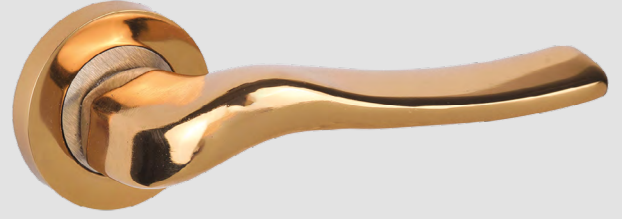

▶ ALBİRİFİN SATEN