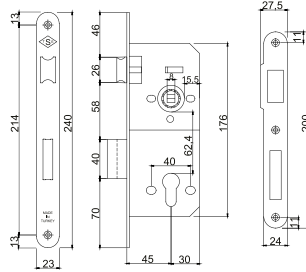

► Siyah

► Mat Antik Sarı

► Mat Füme

SİLİNDİRLİ GÖVDE KİLİDİ CYLINDER TYPE DOOR LOCK

ÖLÇÜ CENTER SIZE	AYNA PLATE SIZE
40 mm	23 mm
45 mm	18 mm
45 mm	23 mm

*FİYAT LİSTESİ
PRICE LIST

KOLİ ÖLÇÜSÜ: 45,5x25,5x18 cm, KOLİ ADEDİ: 30, AĞIRLIK: 15,00 kg.

40x23 GÖVDE

45x18 GÖVDE

SİLİNDİRLİ HYBRİD BARELLİ

SİLİNDİRLİ HYBRİD BARELLİ KİLİT
CYLINDER TYPE DOOR LOCK WITH HYBRID BARREL

ÖLÇÜ CENTER SIZE	AYNA PLATE SIZE
40 mm	23 mm
45 mm	18 mm
45 mm	23 mm

*FİYAT LİSTESİ
PRICE LIST

KOLİ ÖLÇÜSÜ: 45,5x25,5x18 cm, KOLİ ADEDİ: 30, AĞIRLIK: 20,04 kg.

45x23 GÖVDE

45x18 GÖVDE

SİLİNDİRLİ ZAMAK BARELLİ

SİLİNDİRLİ ZAMAK BARELLİ KİLİT
CYLINDER TYPE DOOR LOCK WITH ZINC BARREL

ÖLÇÜ CENTER SIZE	AYNA PLATE SIZE
40 mm	23 mm
45 mm	18 mm
45 mm	23 mm

► Siyah

► Nikel

► Siyah

SESSİZ KİLİT ODA & WC
ROOM & WC SILENCE LOCK

ÖLÇÜ CENTER SIZE	AYNA PLATE SIZE
40 mm	23 mm
---	---
---	---

*FİYAT LİSTESİ
PRICE LIST

KOLİ ÖLÇÜSÜ: 45,5x25,5x24 cm, KOLİ ADEDİ: 40, AĞIRLIK: 17,20 kg.