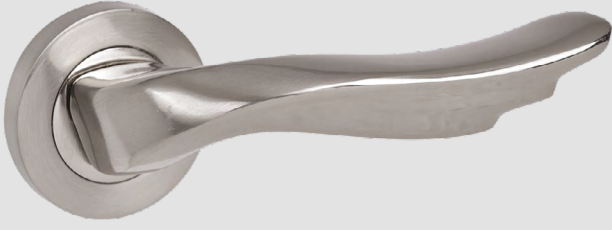

BERLİN - 2109R

▶ NİKEL SATEN