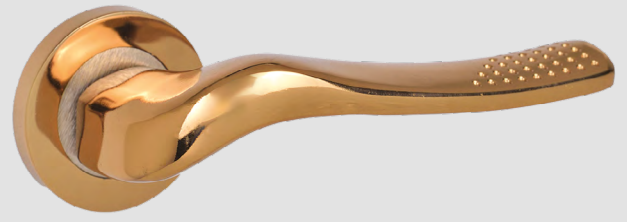

DoorAks[®]
Door Handles and Accessories

EGE - 2081R

▶ NİKEL SATEN

▶ ALBİRİFİN SATEN

▶ MAT ANTİK SARI

▶ MAT FÜME

EGE - 2081

Nikel Saten / **Nickel Satin**
 Albırifin Saten / **Gold Satin**
 Antik / **Antique**
 Siyah / **Black**
 Antik Sarı / **Antique Yellow**
 Mat Füme / **Mat Black**