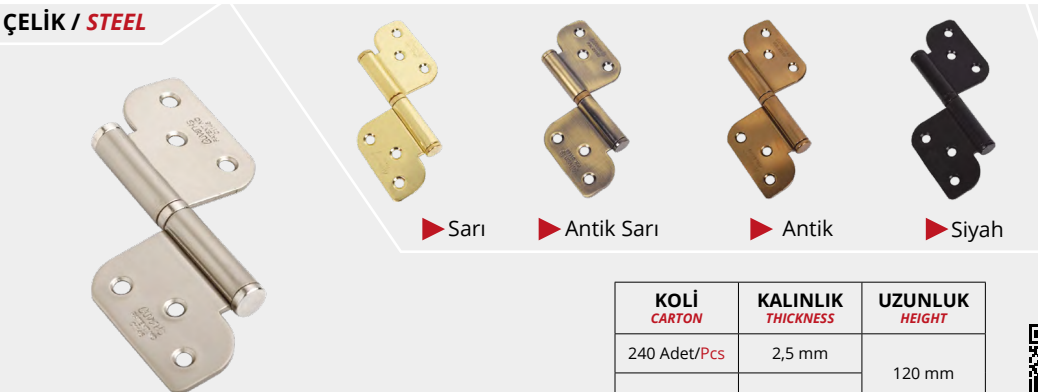

RENKLER COLORS	Saten Satin	Sarı Yellow	Boyalı Saten Painted Satin
			Antik Sarı A. Yellow
			Siyah Black

FIYAT LİSTESİ
PRICE LIST

ÇELİK / STEEL

KELEBEK PANEL-1758

► Sarı ► Antik Sarı ► Antik ► Siyah

KOLİ CARTON	KALINLIK THICKNESS	UZUNLUK HEIGHT
240 Adet/Pcs	2,5 mm	120 mm
---	---	