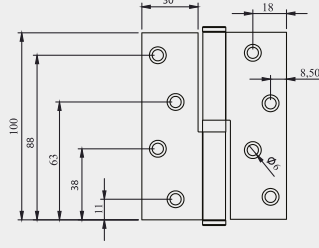

ÇELİK / STEEL

ÇELİK OKKA-1765

KOLİ CARTON	KALINLIK THICKNESS	UZUNLUK HEIGHT	QR *FİYAT LİSTESİ PRICE LIST
160 Adet/Pcs	2,5 mm	80 mm	
160 Adet/Pcs	2,5 mm	100 mm	
RENKLER COLORS	Saten Satin		*FİYAT LİSTESİ PRICE LIST