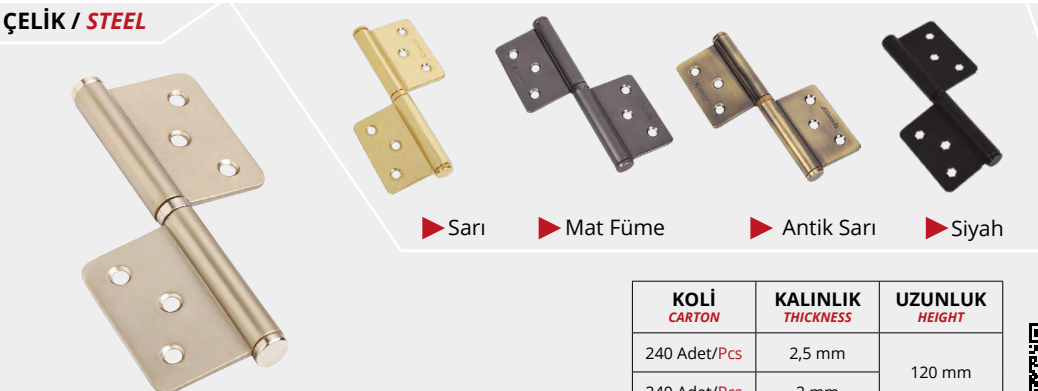

ÇELİK / STEEL

ÇELİK PANEL-1759

► Sarı ► Mat Füme ► Antik Sarı ► Siyah

KOLİ CARTON	KALINLIK THICKNESS	UZUNLUK HEIGHT
240 Adet/Pcs	2,5 mm	120 mm
240 Adet/Pcs	2 mm	

RENKLER COLORS	Saten Satin	Sarı Yellow	Boyalı Saten Painted Satin
			Antik Sarı A. Yellow
			Siyah Black

FIYAT LİSTESİ
PRICE LIST