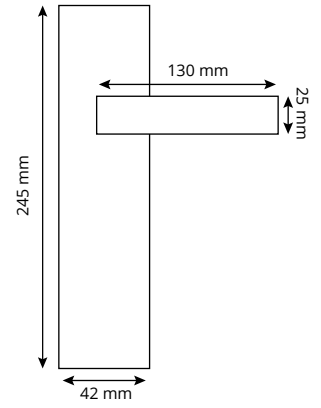

TOKYO - 2110

Nikel Saten / **Nickel Satin**
Albırifin Saten / **Gold Satin**
Antik / **Antique**
Siyah / **Black**
Antik Sarı / **Antique Yellow**
Mat Füme / **Mat Black**

	AĞIRLIK WEIGHT gr.	KUTU PCS-BOX	KOLİ PCS-CARTON	FİYAT PRICE	ODA ROOM	YALE CYLINDER	WC WC
AYNALI PLATE	633	1 Takım/set	30	AYNALI PLATE	 *FİYAT LİSTESİ PRICE LIST		
DAİRE ROZETLİ ROUND ROSETTE	491	1 Takım/set	50	DAİRE ROZETLİ ROUND ROSETTE			
KARE ROZETLİ SQUARE ROSETTE	621	1 Takım/set	50	KARE ROZETLİ SQUARE ROSETTE