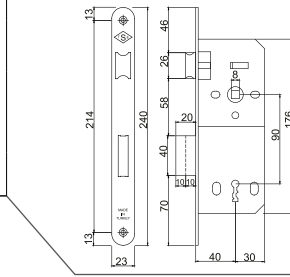

SESSİZ KİLİT ODA & WC

SESSİZ KİLİT ODA & WC
ROOM & WC SILENCE LOCK

ÖLÇÜ CENTER SIZE	AYNA PLATE SIZE
40 mm	23 mm
---	---
---	---

*FİYAT LİSTESİ
PRICE LIST

KOLİ ÖLÇÜSÜ: 45,5x25,5x24 cm, KOLİ ADEDİ: 40, AĞIRLIK: 17,20 kg.

40x23 ODA

40x23 WC

SESSİZ KİLİT ODA & WC

SESSİZ KİLİT ODA & WC
ROOM & WC SILENCE LOCK

ÖLÇÜ CENTER SIZE	AYNA PLATE SIZE
45 mm	18 mm
---	---
---	---

*FİYAT LİSTESİ
PRICE LIST

KOLİ ÖLÇÜSÜ: 45,5x25,5x24 cm, KOLİ ADEDİ: 40, AĞIRLIK: 17,20 kg.

45x18 ODA

45x18 WC