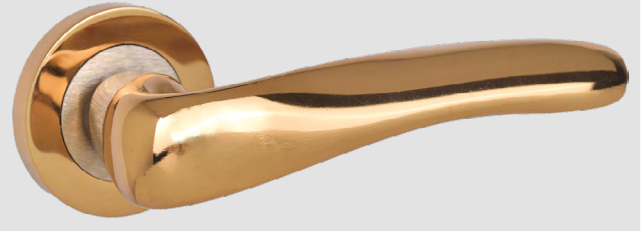

▶ ALBİRİFİN SATEN