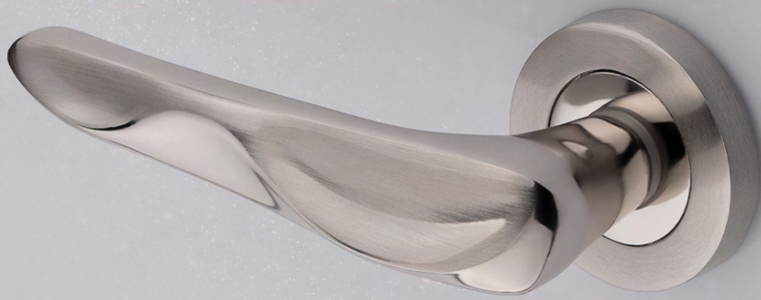

DoorAks®
Door Handles and Accessories