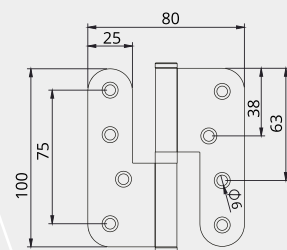

ÇELİK / STEEL

ELİT PANEL-2008

► Sarı ► Mat Füme ► Antik Sarı ► Siyah

KOLİ CARTON	KALINLIK THICKNESS	UZUNLUK HEIGHT
240 Adet/Pcs	2,5 mm	100 mm
240 Adet/Pcs	2 mm	

RENKLER COLORS	Saten Satin	Sarı Yellow	Boyalı Saten Painted Satin
			Antik Sarı A. Yellow
			Siyah Black

FIYAT LİSTESİ
PRICE LIST

ÇELİK / STEEL

ÇELİK PANEL-1759

► Sarı ► Mat Füme ► Antik Sarı ► Siyah

KOLİ CARTON	KALINLIK THICKNESS	UZUNLUK HEIGHT
240 Adet/Pcs	2,5 mm	120 mm
240 Adet/Pcs	2 mm	

RENKLER COLORS	Saten Satin	Sarı Yellow	Boyalı Saten Painted Satin
			Antik Sarı A. Yellow
			Siyah Black

FIYAT LİSTESİ
PRICE LIST

ÇELİK / STEEL

KELEBEK PANEL-1758

► Sarı ► Antik Sarı ► Antik ► Siyah

KOLİ CARTON	KALINLIK THICKNESS	UZUNLUK HEIGHT
240 Adet/Pcs	2,5 mm	120 mm
---	---	

RENKLER COLORS	Saten Satin	Sarı Yellow	Nikel Nickel
			Antik Sarı A. Yellow
			Antik Antique
			Siyah Black

FIYAT LİSTESİ
PRICE LIST

ÇELİK / STEEL

ÇELİK POMEL-1715

► Antik Sarı ► Antik ► Siyah

KOLİ CARTON	KALINLIK THICKNESS	UZUNLUK HEIGHT
160 Adet/Pcs	2,5 mm	100 mm
---	---	

RENKLER COLORS	Saten Satin	Antik Sarı A. Yellow	Antik Antique
			Siyah Black

FIYAT LİSTESİ
PRICE LIST