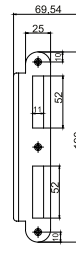

► Nikel

45x18 ODA