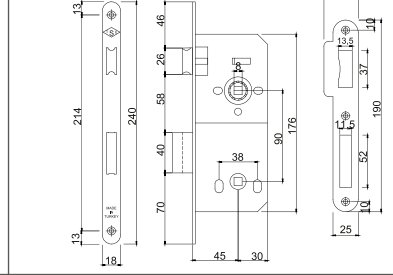

METAL DİLLİ ODA & WC

Nikel / *Nickel*
Sarı / *Yellow*
Siyah / *Black*
Antik Sarı / *Antique Yellow*
Mat Füme / *Mat Black*

ODA & WC TİPİ KAPI KİLİDİ ROOM & WC TYPE DOOR LOCK

ÖLÇÜ CENTER SIZE	AYNA PLATE SIZE
40 mm	23 mm
45 mm	18 mm
45 mm	23 mm

*FİYAT LİSTESİ
PRICE LIST

KOLİ ÖLÇÜSÜ: 45,5x25,5x24 cm, KOLİ ADEDİ: 40, AĞIRLIK: 20,00 kg.

40x23 ODA

45x18 WC

SİLİNDİRLİ GÖVDE

Nikel / *Nickel*
Sarı / *Yellow*
Siyah / *Black*
Antik Sarı / *Antique Yellow*
Mat Füme / *Mat Black*

SİLİNDİRLİ GÖVDE KİLİDİ CYLINDER TYPE DOOR LOCK

ÖLÇÜ CENTER SIZE	AYNA PLATE SIZE
40 mm	23 mm
45 mm	18 mm
45 mm	23 mm

*FİYAT LİSTESİ
PRICE LIST

KOLİ ÖLÇÜSÜ: 45,5x25,5x18 cm, KOLİ ADEDİ: 30, AĞIRLIK: 15,00 kg.

40x23 GÖVDE

45x18 GÖVDE