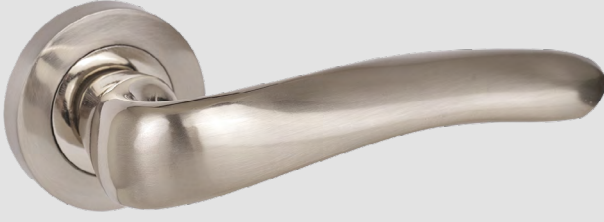

SOFYA - 2113R

▶ NİKEL SATEN