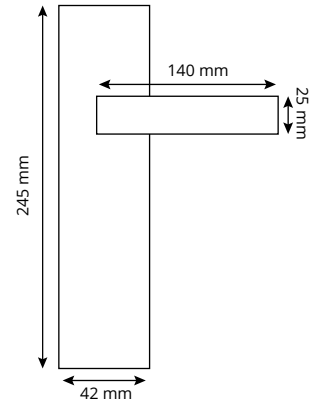

Nikel Saten / **Nickel Satin**
Albırifin Saten / **Gold Satin**
Antik / **Antique**
Siyah / **Black**
Antik Sarı / **Antique Yellow**
Mat Füme / **Mat Black**

	AĞIRLIK WEIGHT gr.	KUTU PCS-BOX	KOLİ PCS-CARTON	FİYAT PRICE	ODA ROOM	YALE CYLINDER	WC WC
AYNALI PLATE	644	1 Takım/set	30	AYNALI PLATE	 *FİYAT LİSTESİ PRICE LIST		
DAİRE ROZETLİ ROUND ROSETTE	502	1 Takım/set	50	DAİRE ROZETLİ ROUND ROSETTE			
KARE ROZETLİ SQUARE ROSETTE	632	1 Takım/set	50	KARE ROZETLİ SQUARE ROSETTE