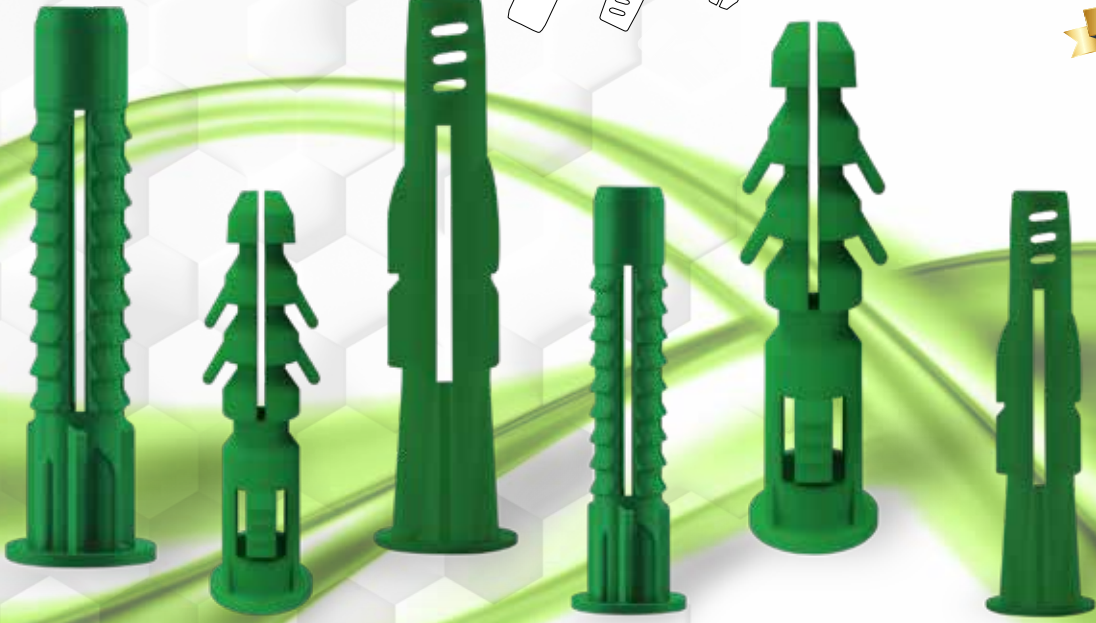

Nylon Seri Dübel

MADE IN
TÜRKİYE

Üstün hammadde ile
En iyi tutuculuk

Nylon Boşluk Dübeli

KODU	EN mm.	BOY mm.	PAKET ADEDİ	KOLİ MİKTARI	PAKET FİYATI
NYT8	8	49	50	50	60,00 ₺
NYT10	10	58	25	50	50,00 ₺

Nylon Performance Dübel