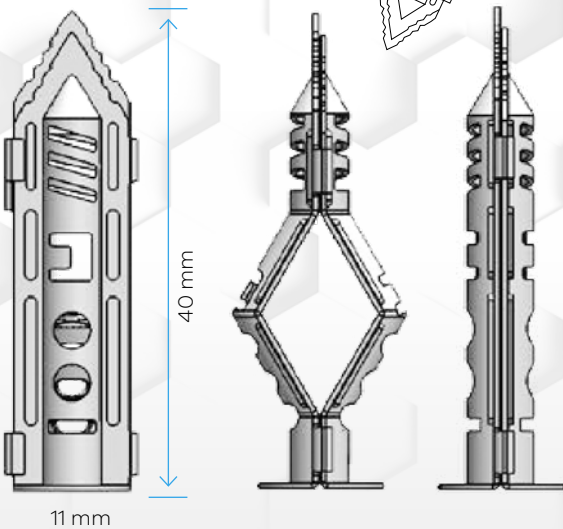

MADE IN TÜRKİYE

PATENTED

material Metal

ÜRÜN VİDEOSU

- Duvara çakıldıktan sonra vida dönüşü ile kanatlar açılarak yüksek tutunma sağlar.
- Arkasında boşluk bulunan duvar panelleri için tasarlanmıştır.

KODU	EN mm.	BOY mm.	PAKET ADEDİ	KOLİ MİKTARI	PAKET FİYATI
ÇT3	11	40	100	12	390,00 ₺