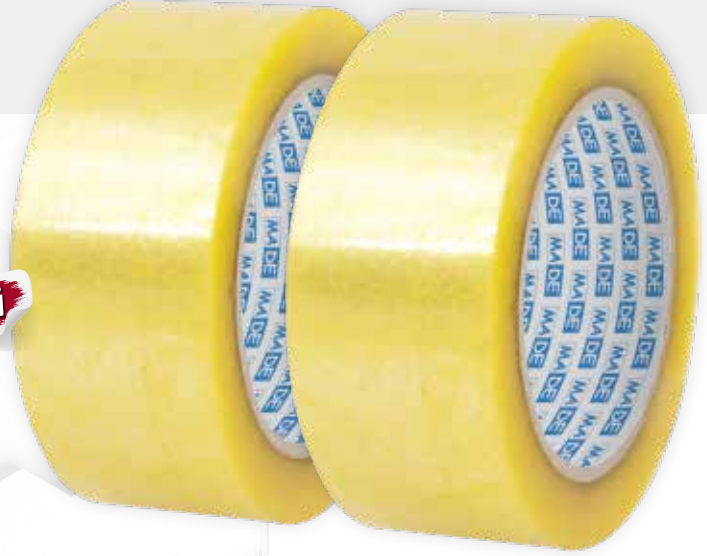

Akrilik Koli Bandı (Şeffaf)

POWER BANT

Extra Güçlü

KODU	ÖLÇÜ metre	PAKET/KOLİ	ADET FİYATI
KBS100	100mt	6/72	1,45 $