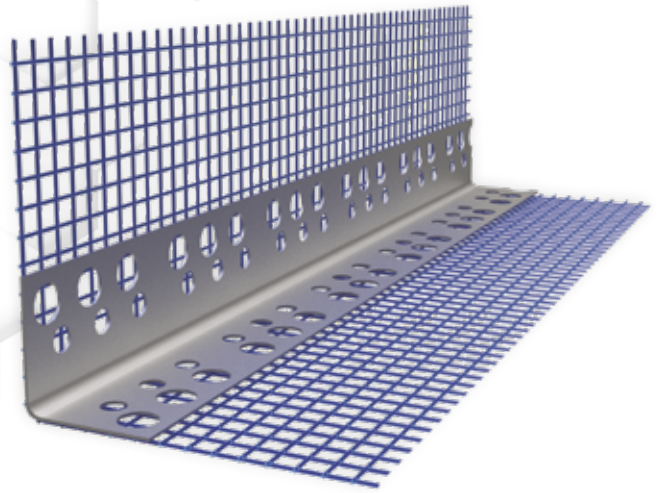

Fileli Köşe Profili

KODU	EN mt.	BOY mt.	PALET ADEĐİ	ADET FİYATI
FKP01	7x7	2.50	100	Teklif Alınız
EKOFK	7x7	2.50	100	Teklif Alınız