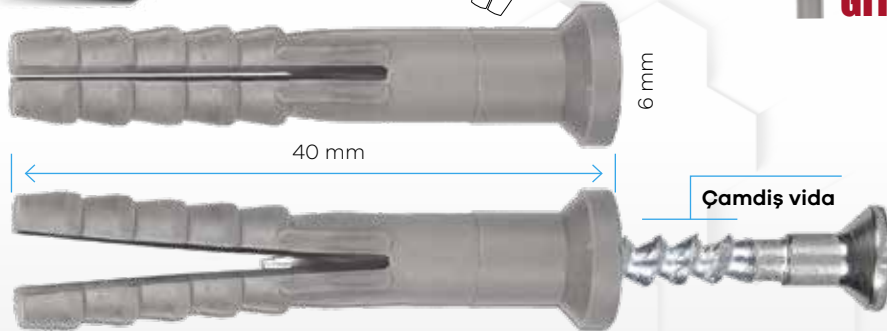

ÜRÜN VİDEOSU

HammerFix Dübel+Vida

MADE IN TÜRKİYE

YENİ ÜRÜN

material P.E.

- Profil montajında kullanılır.
- Dübel ve vida birlikte aynı anda duvara çakılır.

KODU	EN mm.	BOY mm.	PAKET ADEDİ	ÇUVAL MİKTARI	PAKET FİYATI
Hfix01	6	40	100	25	140,00 ₺