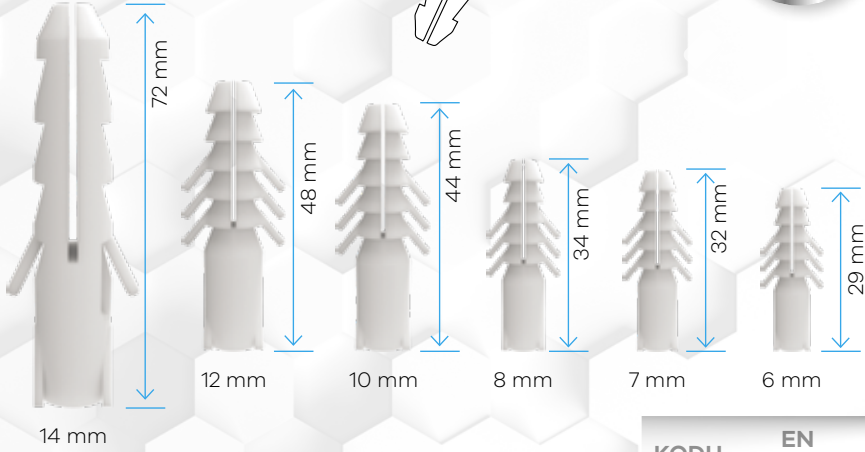

2024
Şubat
Fiyat Listesi

MADE®

ASKAN®

Standart Dübel

Kullanım Alanları

MADE IN TÜRKİYE

material P.E.

KODU	EN mm.	BOY mm.	PAKET ADEDİ	ÇUVAL MİKTARI	PAKET FİYATI
001	6	29	500	50	96,00 ₺
002	7	32	500	50	98,00 ₺
003	8	34	500	50	99,00 ₺
004	10	44	500	50	207,00 ₺
005	12	48	250	40	280,00 ₺
006	14	72	100	40	215,00 ₺