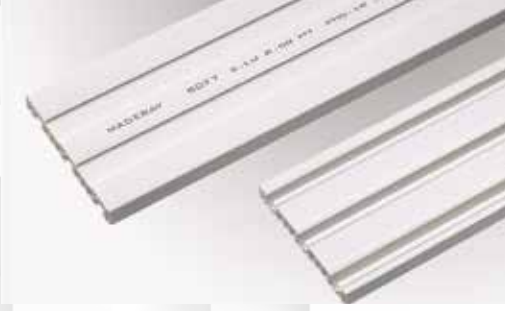

KODU	KOLİ ADEDİ	ÇİFT FİYATI
TEKTY02	10 Çift	Teklif Alınız

Soft Tekli Perde Rayı

KODU	ÜRÜN ADI	PAKET ADEDİ	AĞIRLIK (GR/MT)	METRE FİYATI
1000	Soft Tekli	20	115/125	Teklif Alınız

Soft 2'li Perde Rayı

KODU	ÜRÜN ADI	PAKET ADEDİ	AĞIRLIK (GR/MT)	METRE FİYATI
2000	Soft 2'li	20	240-250	Teklif Alınız