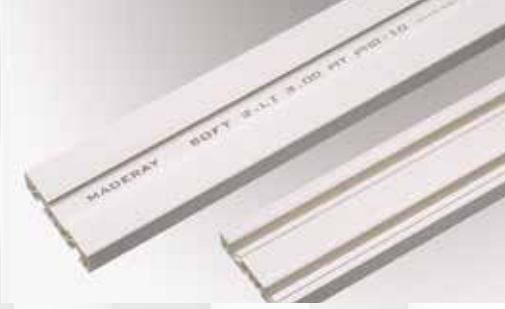

Soft 2'li Perde Rayı

KODU	ÜRÜN ADI	PAKET ADEDİ	AĞIRLIK (GR/MT)	METRE FİYATI
2000	Soft 2'li	20	240-250	Teklif Alınız