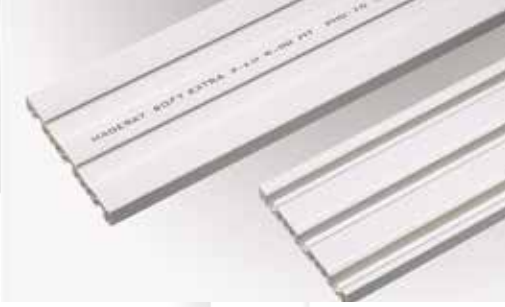

Soft Extra 3'lü Perde Rayı

KODU	ÜRÜN ADI	PAKET ADEDİ	AĞIRLIK (GR/MT)	METRE FİYATI
3001	Soft Extra 3'lü	10	410-430	Teklif Alınız