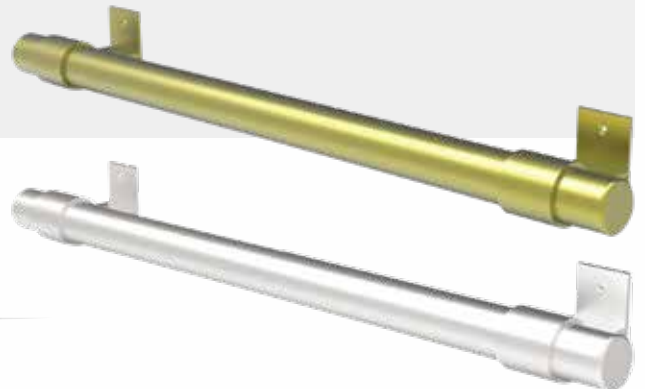

WC-Banyo El Tutma Aparatı

KODU	RENK	PAKET ADEDİ	KOLİ ADEDİ	ADET FİYATI
BETA01	Sarı	1	20	420,00 ₺
BETA02	Saten	1	20	420,00 ₺

Kademeli Kilit Sistemi
Kolay ve Hızlı Kullanım

Plastik Kablo Bağı

KODU	EN mm.	BOY mm.	RENK		PAKET ADEDİ	KOLİ ADEDİ	PAKET FİYATI
			B	S			
PKB01	2.5	100	Beyaz	Siyah	100	500	21,00 ₺
PKB02	2.5	150	Beyaz	Siyah	100	400	32,00 ₺
PKB03	2.5	200	Beyaz	Siyah	100	250	43,50 ₺
PKB04	3.6	150	Beyaz	Siyah	100	250	44,00 ₺
PKB05	3.6	200	Beyaz	Siyah	100	200	59,50 ₺
PKB06	3.6	250	Beyaz	Siyah	100	180	70,00 ₺
PKB07	3.6	300	Beyaz	Siyah	100	170	88,00 ₺
PKB08	3.6	370	Beyaz	Siyah	100	150	110,00 ₺
PKB09	4.8	200	Beyaz	Siyah	100	180	83,00 ₺
PKB10	4.8	250	Beyaz	Siyah	100	150	98,00 ₺
PKB11	4.8	300	Beyaz	Siyah	100	140	122,00 ₺
PKB12	4.8	380	Beyaz	Siyah	100	120	148,00 ₺
PKB13	4.8	450	Beyaz	Siyah	100	90	205,00 ₺
PKB14	8	300	Beyaz	Siyah	100	60	275,00 ₺
PKB15	8	380	Beyaz	Siyah	100	50	315,00 ₺
PKB18	8	450	Beyaz	Siyah	100	45	375,00 ₺
PKB16	8	550	Beyaz	Siyah	100	30	500,00 ₺
PKB17	8	750	Beyaz	Siyah	100	20	740,00 ₺