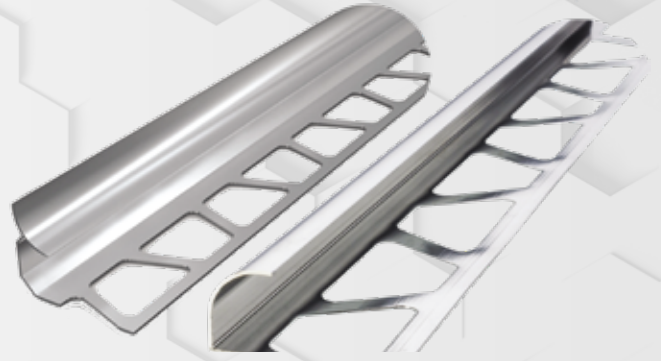

Alüminyum Fayans Çıtası

KODU	RENK	BOY mt.	PAKET ADEDİ	ADET FİYATI
10DM	Mat	2.70	100	Teklif Alınız
10DK	Krom	2.70	100	Teklif Alınız
10DS	Sarı	2.70	100	Teklif Alınız
10İM	Mat	2.70	60	Teklif Alınız
10İK	Krom	2.70	60	Teklif Alınız
10İS	Sarı	2.70	60	Teklif Alınız
12DM	Mat	2.70	100	Teklif Alınız
12DK	Krom	2.70	100	Teklif Alınız
12DS	Sarı	2.70	100	Teklif Alınız
12İM	Mat	2.70	60	Teklif Alınız
12İK	Krom	2.70	60	Teklif Alınız
12İS	Sarı	2.70	60	Teklif Alınız