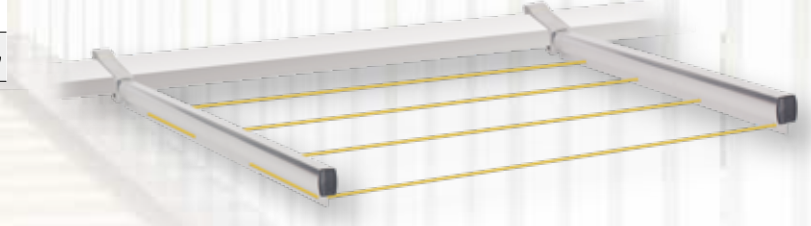

Kare Çamaşırılık

KODU	PAKET ADEDİ	KOLİ ADEDİ	ADET FİYATI
ÇKÇ01	1	36	345,00 ₺