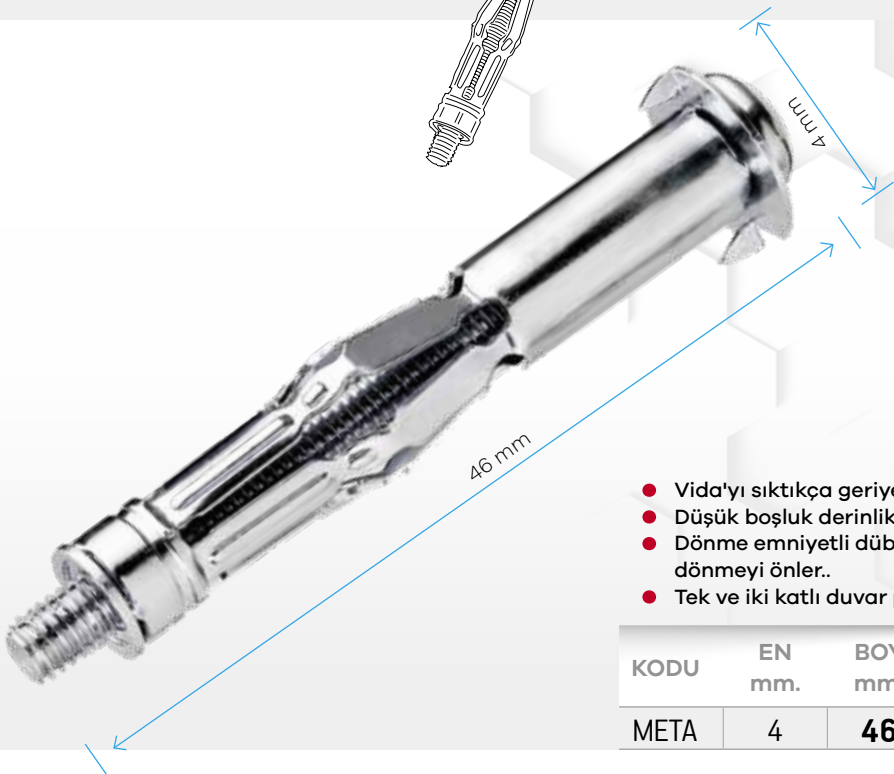

KODU	EN mm.	BOY mm.	PAKET ADEDİ	KOLİ MİKTARI	PAKET FİYATI
ZAK1	11	40	100	100	650,00 ₺

Metal Ahtapot Dübel

MADE IN TÜRKİYE

material Metal

- Vida'yı sıktıkça geriye gelen yapısı ile tutunma sağlar.
- Düşük boşluk derinlikleri için.
- Dönme emniyetli dübel kapağı, yapı malzemesinde dönme önler..
- Tek ve iki katlı duvar plakaları için uygun.