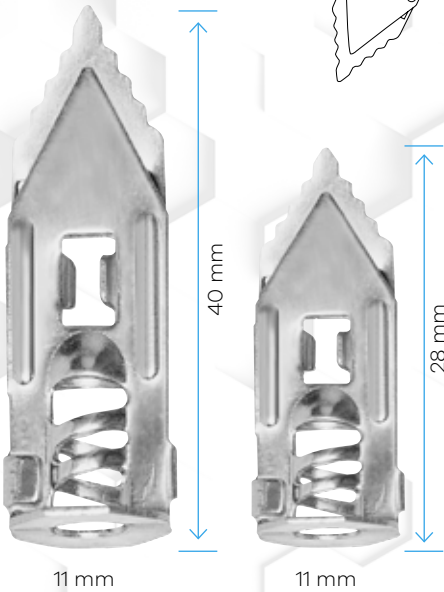

- Tek katmanlı alçıpan panellerde ön delme yapmadan montaj uygulaması.
- Özel vida dişi geometrisi ile yüzeyde çatlatma yapmaz.
- Alçıpan panellerde her sabitleme noktasında yüksek miktarda yük tutabilir.

KODU	EN mm.	BOY mm.	PAKET ADEDİ	ÇUVAL MİKTARI	PAKET FİYATI
013	13	33	250	50	235,00 ₺

Çelik Turbolet

Kullanım Alanları

MADE IN TÜRKİYE

material Metal

- Üniversal dübele benzer şekilde yanlara açılarak çalışır.
- Arkasında boşluk bulunan duvar panelleri için tasarlanmıştır.
- Alçıpan zeminlerde duvar ya da tavan'a herhangi bir yükte ürün asmak için kullanılır.

Alçıpan malzemeye kolayca uygulanır
ve sağlam tutuş sağlar

ÜRÜN VİDEOSU

KODU	EN mm.	BOY mm.	PAKET ADEDİ	KOLİ MİKTARI	PAKET FİYATI
ÇT1	11	28	100	12	275,00 ₺
ÇT2	11	40	100	12	360,00 ₺

Zamak Turbolet Dübeli