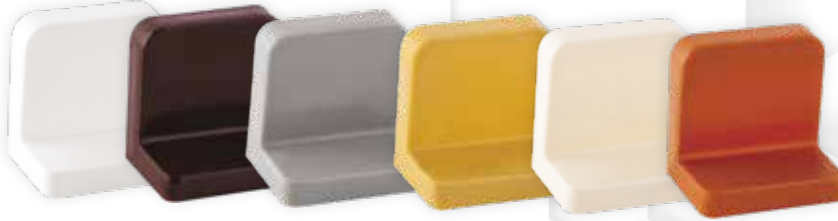

Dolap Askı Elemanı *Design*

MADE IN
TÜRKİYE

KODU	SAC KALINLIĞI	PAKET ADEDİ	KOLİ ADEDİ	PALET MİKTARI	ADET FİYATI
DDAE2	1.20	25	250	150 KOLİ	6,25 ₺