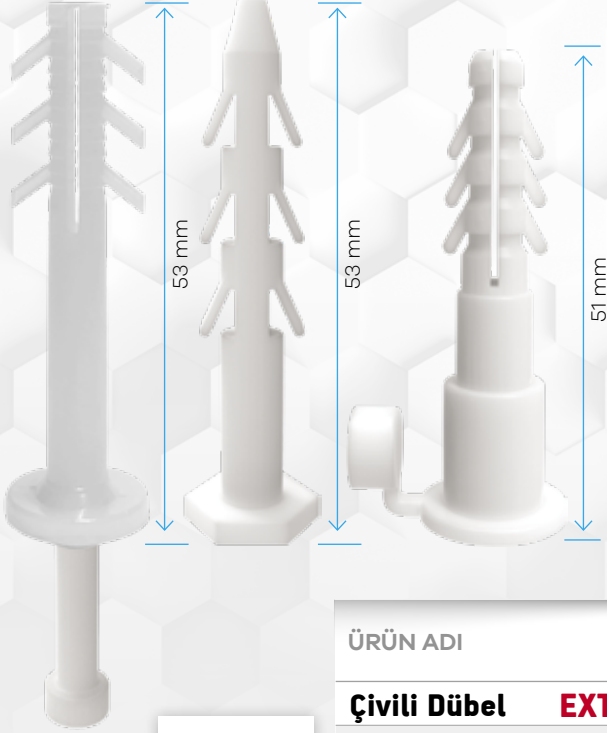

Korniş Montaj Dübel

MADE IN TÜRKİYE

material P.E.