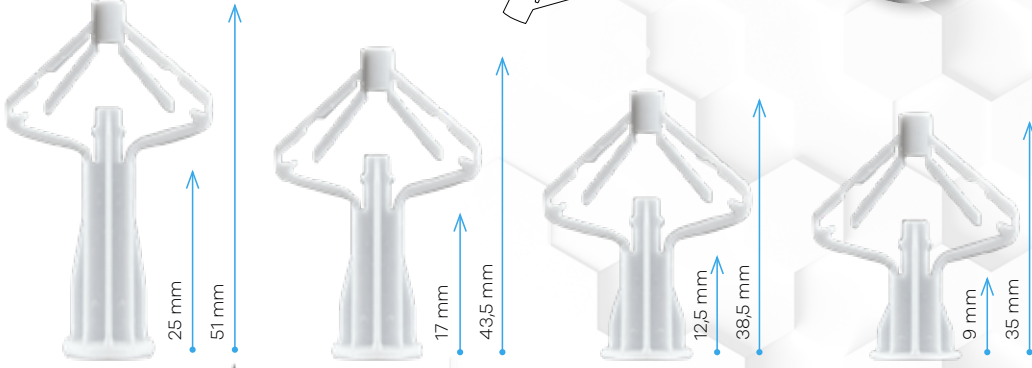

Kanatlı Alçıpan Dübel

Kullanım Alanları

MADE IN TÜRKİYE

material P.E.

TÜRKİYE'DE
İLK ve TEK
ÇİFT KADEMELİ
KİLİTLEMELİ

- Arkasında boşluk bulunan duvar panelleri için tasarlanmıştır.
- Türkiye'de ilk ve tek çift kademeli kilitleme sistemli kanatlı alçıpan dübel.