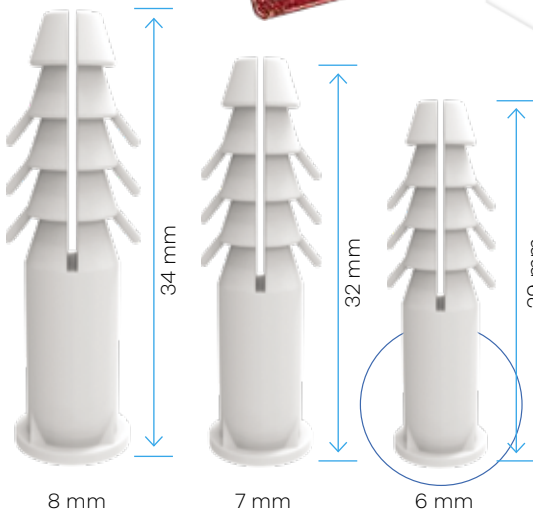

ÜRÜN VİDEOSU

*Kalibre, Patentli
tırnaklı, kapaklı yapı*

KODU	EN mm.	BOY mm.	PAKET ADEDİ	ÇUVAL MİKTARI	PAKET FİYATI
KD8	8	39	500	50	133,00 ₺

Ekstra Alçıpancı Dübel

PATENTED

Kullanım Alanları

MADE IN TÜRKİYE

material P.E.