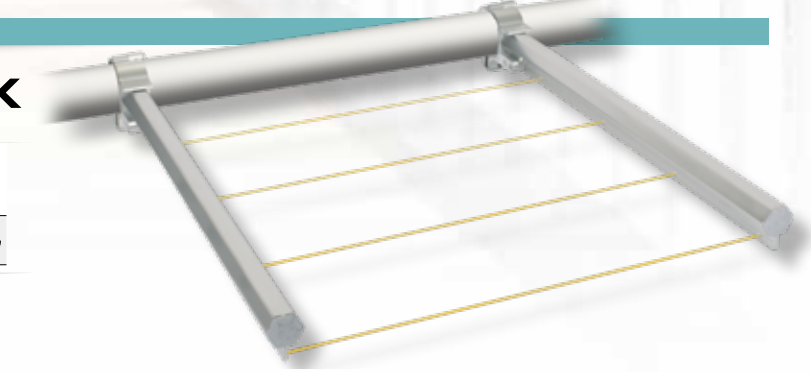

WC-Banyo El Tutma Aparatı

KODU	RENK	PAKET ADEDİ	KOLİ ADEDİ	ADET FİYATI
BETA01	Sarı	1	20	420,00 ₺
BETA02	Saten	1	20	420,00 ₺

Kademeli Kilit Sistemi
Kolay ve Hızlı Kullanım

Plastik Kablo Bağı

KODU	EN mm.	BOY mm.	RENK		PAKET ADEDİ	KOLİ ADEDİ	PAKET FİYATI
			B	S			
PKB01	2.5	100	Beyaz	Siyah	100	500	21,00 ₺
PKB02	2.5	150	Beyaz	Siyah	100	400	32,00 ₺
PKB03	2.5	200	Beyaz	Siyah	100	250	43,50 ₺
PKB04	3.6	150	Beyaz	Siyah	100	250	44,00 ₺
PKB05	3.6	200	Beyaz	Siyah	100	200	59,50 ₺
PKB06	3.6	250	Beyaz	Siyah	100	180	70,00 ₺
PKB07	3.6	300	Beyaz	Siyah	100	170	88,00 ₺
PKB08	3.6	370	Beyaz	Siyah	100	150	110,00 ₺
PKB09	4.8	200	Beyaz	Siyah	100	180	83,00 ₺
PKB10	4.8	250	Beyaz	Siyah	100	150	98,00 ₺
PKB11	4.8	300	Beyaz	Siyah	100	140	122,00 ₺
PKB12	4.8	380	Beyaz	Siyah	100	120	148,00 ₺
PKB13	4.8	450	Beyaz	Siyah	100	90	205,00 ₺
PKB14	8	300	Beyaz	Siyah	100	60	275,00 ₺
PKB15	8	380	Beyaz	Siyah	100	50	315,00 ₺
PKB18	8	450	Beyaz	Siyah	100	45	375,00 ₺
PKB16	8	550	Beyaz	Siyah	100	30	500,00 ₺
PKB17	8	750	Beyaz	Siyah	100	20	740,00 ₺