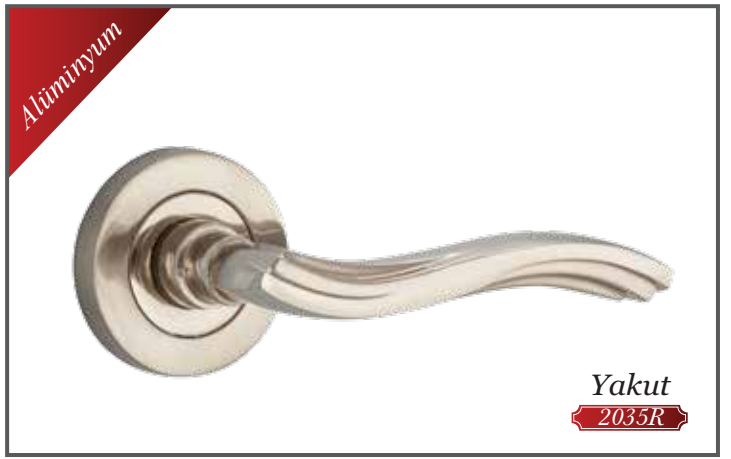

Ürün Kodu /Adı Product code	Model Model	Koli Miktarı Quantity	Nikel Saten Nickel Satin	Albrifin Saten Gold Satin	Antik Antique	Siyah Black	Antik Sarı Antique Yellow
2035 YAKUT	Aynalı Oda - Yale	60 Takım	235,00 ₺	245,00 ₺	265,00 ₺	200,00 ₺	315,00 ₺
	Aynalı Wc		265,00 ₺	275,00 ₺	295,00 ₺	230,00 ₺	345,00 ₺
2035R YAKUT	Alüminyum Rozetli Oda - Yale	100 Takım	285,00 ₺	295,00 ₺	315,00 ₺	260,00 ₺	365,00 ₺
	Alüminyum Rozetli Wc		315,00 ₺	325,00 ₺	345,00 ₺	290,00 ₺	395,00 ₺