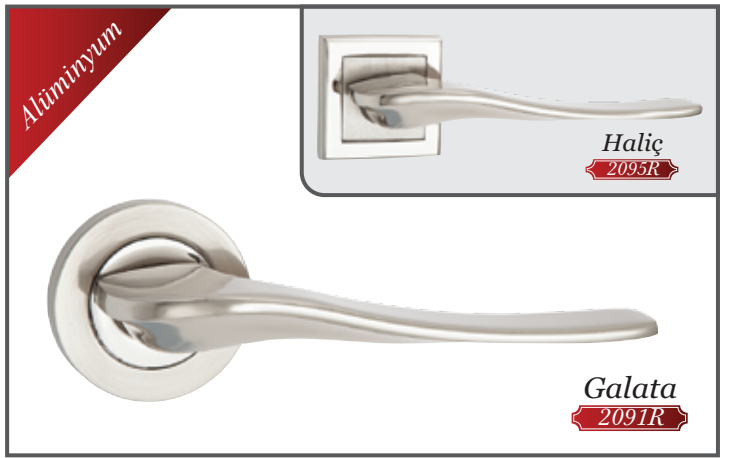

Ürün Kodu /Adı Product code	Model Model	Koli Miktarı Quantity	Nikel Saten Nickel Satin	Albrifin Saten Gold Satin	Antik Antique	Siyah Black	Antik Sarı Antique Yellow
2091 GALATA	Aynalı Oda - Yale	60 Takım 60 Sets	280,00 ₺	290,00 ₺	310,00 ₺	250,00 ₺	360,00 ₺
	Aynalı Wc		310,00 ₺	320,00 ₺	340,00 ₺	280,00 ₺	390,00 ₺
2091R GALATA	Alm. Rozetli Oda - Yale	50 Takım 50 Sets	330,00 ₺	340,00 ₺	360,00 ₺	310,00 ₺	410,00 ₺
	Rozetli Wc		360,00 ₺	370,00 ₺	390,00 ₺	340,00 ₺	440,00 ₺
2095R HALIÇ	Alm. Kare Rozetli Oda - Yale	50 Takım 50 Sets	385,00 ₺	395,00 ₺	415,00 ₺	365,00 ₺	465,00 ₺
	Alm. Kare Rozetli Wc		415,00 ₺	425,00 ₺	445,00 ₺	395,00 ₺	495,00 ₺
2091RÇ HALIÇ	Çelik Kare Rozetli Oda - Yale	50 Takım 50 Sets	330,00 ₺	340,00 ₺	360,00 ₺	270,00 ₺	410,00 ₺
	Çelik Kare Rozetli Wc		360,00 ₺	370,00 ₺	390,00 ₺	300,00 ₺	440,00 ₺