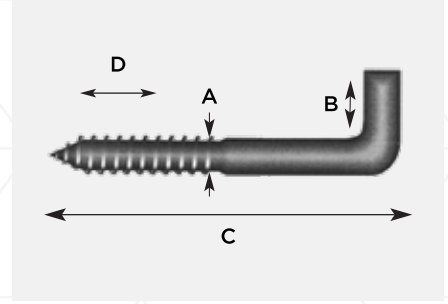

ŞOFBEN ÇİVİSİ WATER HEATER BIDET SCREW

123 Kod	★ Ürün Cinsi	A	B	C	D	Kutu Adeti	Koli Adeti	₺ Fiyat
ER-230	1	5.30	21	55	35	100 Adet	1.200 Adet	3,40 ₺
ER-231	2	5.30	21	65	35	100 Adet	1.200 Adet	4,00 ₺
ER-232	3	5.60	24	73	45	100 Adet	1.200 Adet	4,80 ₺
ER-233	4	5.60	24	83	45	100 Adet	1.200 Adet	6,00 ₺