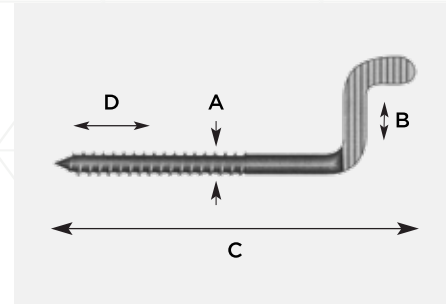

MİM MANDAL

MIME LATCH

123 Kod	★ Ürün Cinsi	A	B	C	D	Kutu Adeti	Koli Adeti	₺ Fiyat
ER-220	1	3.50	25	38	18	100 Adet	3.000 Adet	2,40 ₺
ER-221	2	3.50	25	48	20	100 Adet	3.000 Adet	2,60 ₺
ER-222	3	4.00	25	58	20	100 Adet	3.000 Adet	3,20 ₺
ER-223	4	4.20	25	68	30	100 Adet	3.000 Adet	4,20 ₺
ER-224	5	4.50	25	78	35	100 Adet	2.000 Adet	4,60 ₺