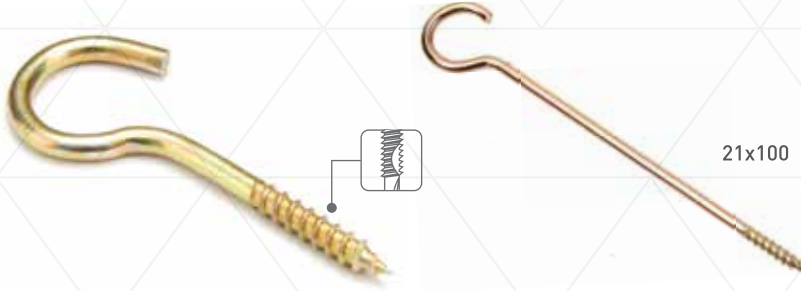

AÇIK PİTON OPEN EYE SCREWS