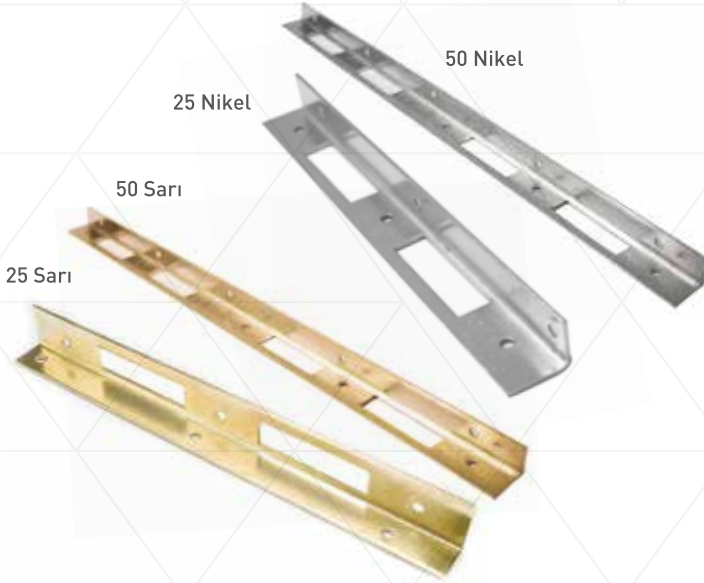

KİLİT KARŞILIKLARI
SAFETY BRACKET

123 Kod	★ Ürün Cinsi	📦 Kutu Adeti	📦 Koli Adeti	₺ Fiyat
ER-350	25 Nikel	25 Adet	200 Adet	40,00 ₺
ER-351	25 Sarı	25 Adet	200 Adet	40,00 ₺
ER-352	50 Nikel	25 Adet	150 Adet	80,00 ₺
ER-353	50 Sarı	25 Adet	150 Adet	80,00 ₺
ER-354	Extra Boy	100 Adet	1.000 Adet	11,00 ₺

KAPI TAMPONLARI
DOOR STOPPERS