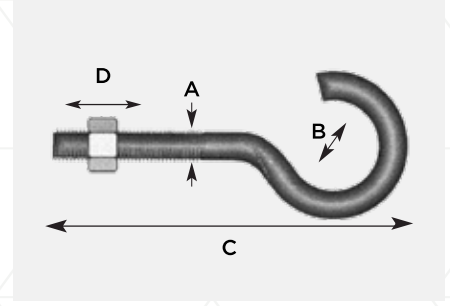

METRİK PİTON

METRIC EYE SCREWS