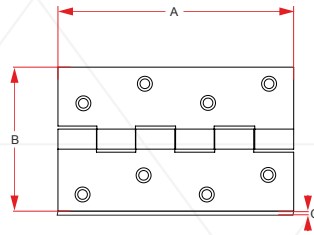

## YAPRAK MENTEŞE LEAF HINGE

A	B	C
49 mm	36 mm	0,90 mm
61,50 mm	39 mm	0,90 mm
72 mm	40,50 mm	0,90 mm
87 mm	56 mm	1,20 mm
98,50 mm	63,50 mm	1,40 mm
98,50 mm	63,50 mm	1,80 mm
112 mm	68,50 mm	1,80 mm

123 Kod	★ Ürün Cinsi	📦 Kutu Adeti	📦 Koli Adeti	₺ Fiyat
ER-290	1840 x 2 mm	1 Düzine	75 Düzine	160,00 ₺
ER-291	1840 x 2,5 mm	1 Düzine	50 Düzine	180,00 ₺
ER-292	1840 x 3 mm	1 Düzine	32 Düzine	200,00 ₺
ER-293	1840 x 3,5 mm	1 Düzine	22 Düzine	320,00 ₺
ER-294	1840-4 x 1,5 mm	1 Düzine	16 Düzine	440,00 ₺
ER-295	1840-4x 2 mm	1 Düzine	13 Düzine	500,00 ₺
ER-296	1840 x 5 mm	1 Düzine	10 Düzine	720,00 ₺