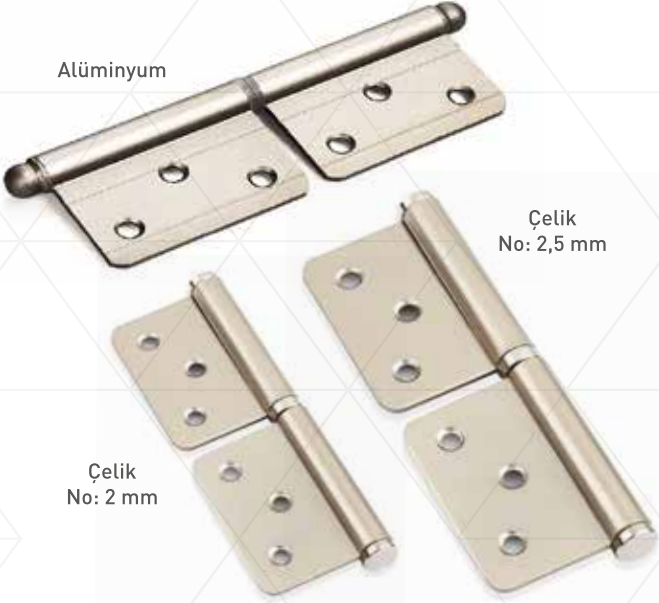

CERMAN VE ALÜMİNYUM YÖNSÜZ MENTEŞE

CERMAN DIRECTIONAL HINGE

Alüminyum

Çelik
No: 2,5 mm

Çelik
No: 2 mm

123 Kod	★ Ürün Cinsi	📦 Kutu Adeti	📦 Koli Adeti	₺ Fiyat
ER-642	Çelik - No: 2 mm	20 Adet	240 Adet	32,00 ₺
ER-643	Çelik - No: 2,5 mm	20 Adet	240 Adet	36,00 ₺
ER-644	Alüminyum - 12 cm	35 Adet	420 Adet	50,00 ₺