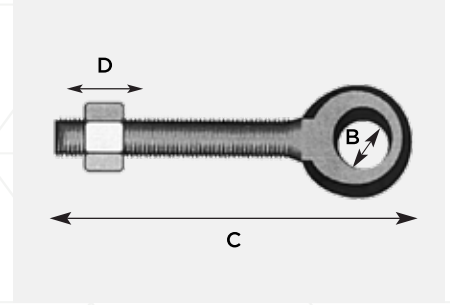

GÖZLÜ CİVATA EYE BOLT

Not: Ayrıca çeşitli boy ve ebatlarda piton, vida ve kanca çeşitleri özel sipariş üzerine yapılabilmektedir.

123 Kod	★ Ürün Cinsi	📦 Kutu Adeti	📦 Koli Adeti	₺ Fiyat
ER-160	M5	100 Adet	3.000 Adet	7,00 ₺
ER-161	M6	50 Adet	1.500 Adet	8,00 ₺
ER-162	M8	50 Adet	1.500 Adet	11,00 ₺
ER-163	M10	50 Adet	600 Adet	18,00 ₺