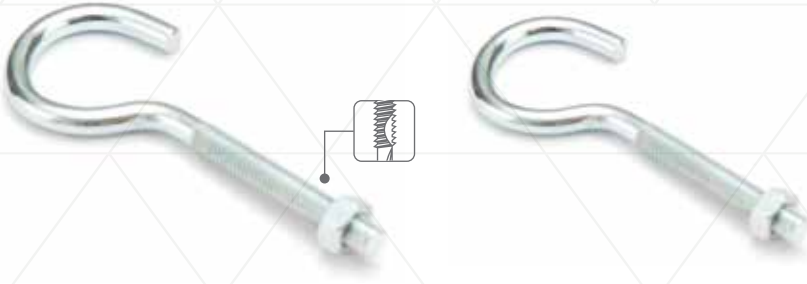

METRİK PİTON

METRIC EYE SCREWS