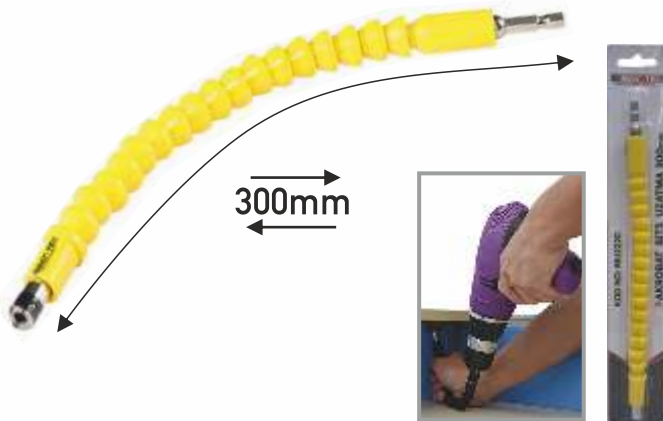

AKROBAT BiTS UZATMA 300MM

BARKOD NO	KOD NO	ÖLÇÜ	PAKET	KOLİ	FİYAT
8683498860848	MU2220	12" 300mm	20	300	2.30 $