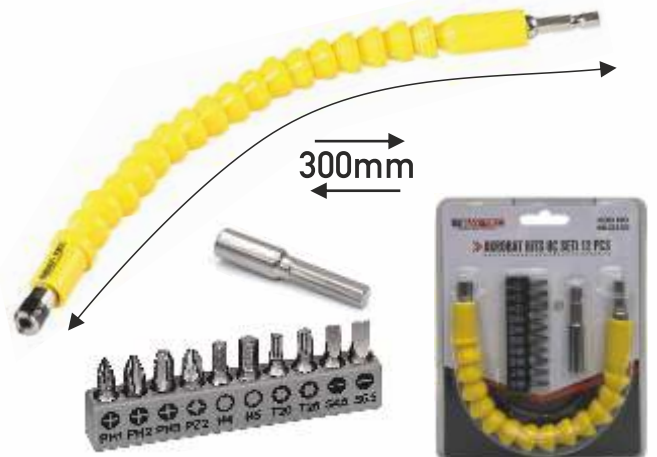

AKROBAT BiTS UÇ SE Ti 12 PCS

BARKOD NO	KOD NO	ÖLÇÜ	PAKET	KOLİ	FİYAT
8683498860831	MU2230	12 PCS 12" 300mm	10	80	4.20 $